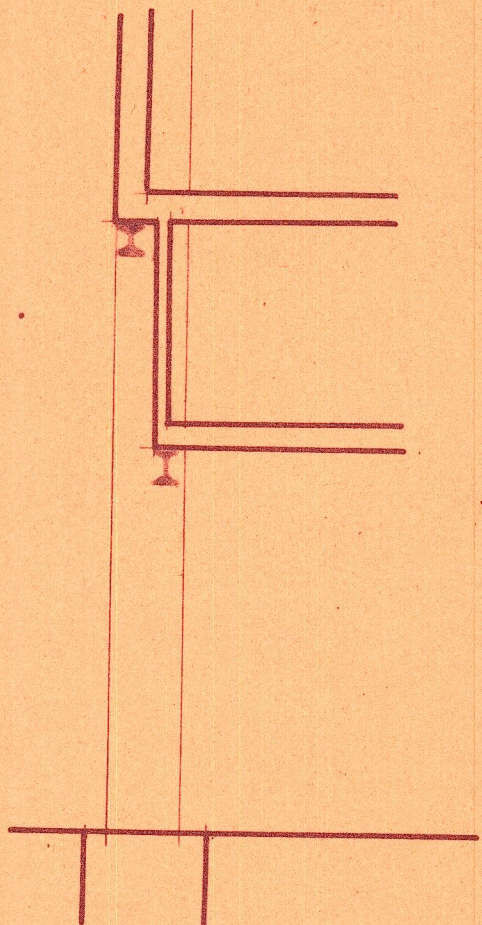

Reforma de un hueco en la calle de Sanchis Bergón nº 15.

Escala 1:50.

Sección

Frente

Valencia de Ed. Julio 1939
Año de la Victoria
El Arquitecto.

[Handwritten signature]