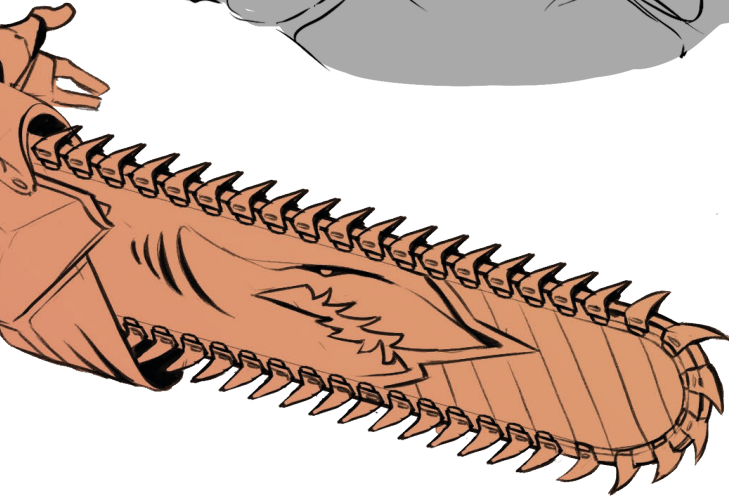

PERSONAJES

ASTRO

Estrella Fugaz

Estilo cyborg.

Astro, el androide caído del cielo.

Un cuerpo como ese combina con todo.

GALEAN

Mecánica Local

Llaves para cualquier tuerca.

'No te preocupes por el brazo y posa para la foto'

Galean, la mecánica sin extensiones.

El inventario de una humilde mecánica.

CAROS

Duelista cyborg

El cuerpo de un humano nacido para el combate.

MARSTECH

Autómatas

Los autómatas llevan acabo diversas tareas de seguridad en G22.

EXTRAS

Futuras referencias

La replicación anatómica alcanza niveles de similitud elevados.

GRÁFICOS

LOGOS