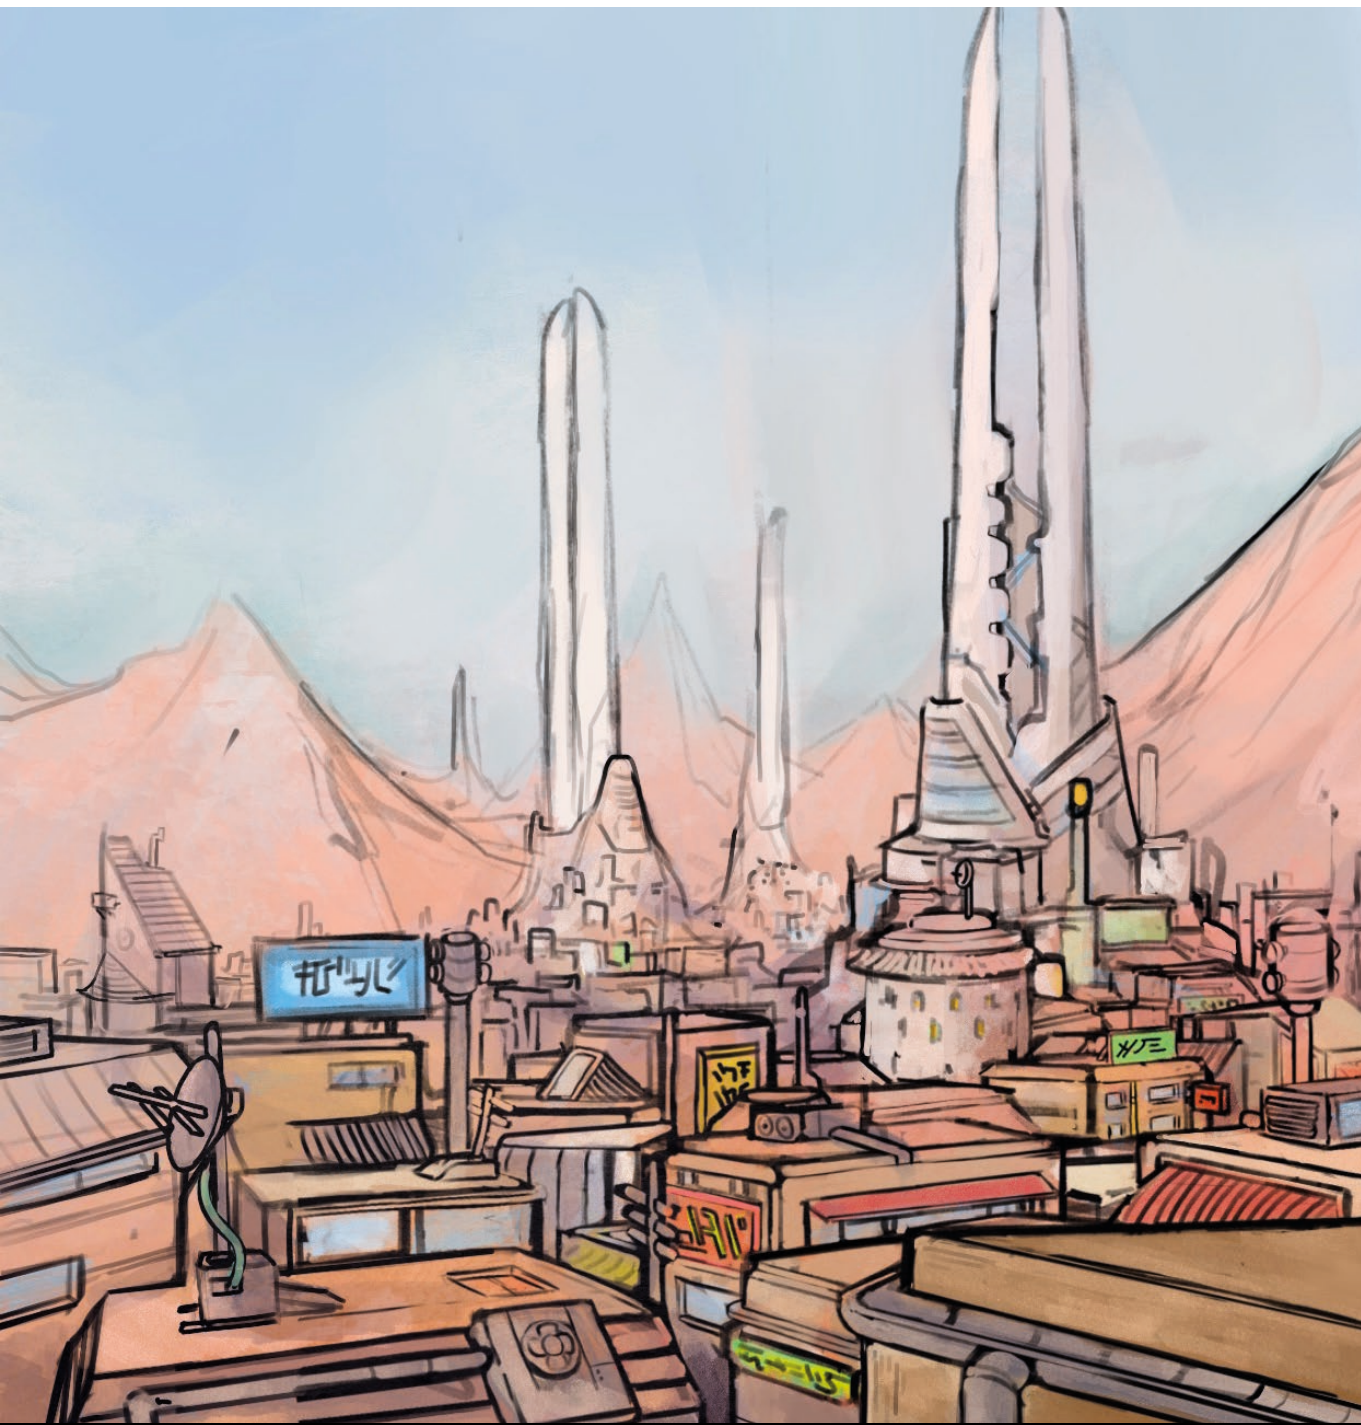

MUNDOS

ARES

El planeta rojo

La Metrópolis se yergue en el centro de Argyre.

La pequeña ciudad minera G22.

Un mundo inerte, esperando a ser habitado.

SEPHONE

Nuevo vergel

Las primeras ciudades crecieron junto a los árboles.

La vida en Sephone comenzaba a brotar del suelo.

Allá donde hubiera humanos, habría conflicto.

TERRA

Sepultada en hielo

El hielo reina sobre la superficie de un planeta abandonado.

PERSONAJES

ASTRO

Estrella Fugaz

Estilo cyborg.

Astro, el androide caído del cielo.

Un cuerpo como ese combina con todo.

GALEAN

Mecánica Local

**SPACE
ANGEL**

A detailed line drawing of a winged figure, possibly an angel or a dragon, shown in profile. The wings are spread wide, and the figure is positioned horizontally across the text.

**SPACE
ANGEL**