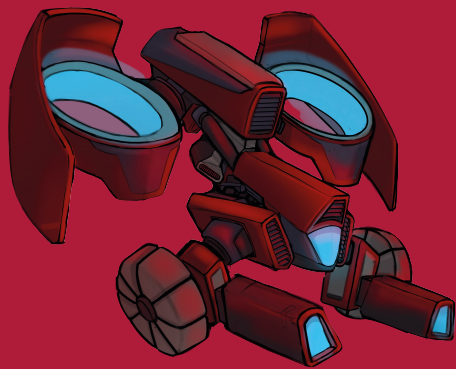

PERSONAJES

ASTRO

Estrella Fugaz

Estilo cyborg.

Astro, el androide caído del cielo.

Un cuerpo como ese combina con todo.

GALEAN

Mecánica Local

Llaves para cualquier tuerca.

'No te preocupes por el brazo y posa para la foto'

Galean, la mecánica sin extensiones.

El inventario de una humilde mecánica.

CAROS

Duelista cyborg

El cuerpo de un humano nacido para el combate.

MARSTECH

Autómatas

Los autómatas llevan acabo diversas tareas de seguridad en G22.

EXTRAS

Futuras referencias

La replicación anatómica alcanza niveles de similitud elevados.

GRÁFICOS

LOGOS