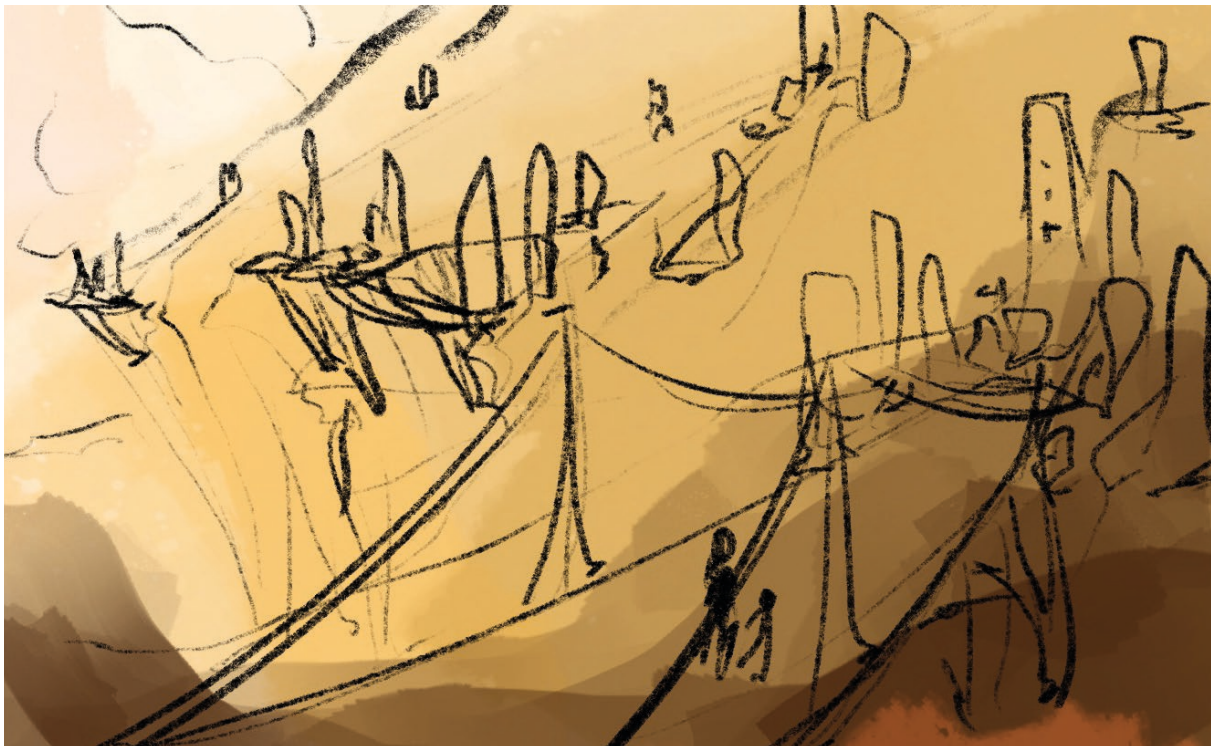

MUNDOS

ARES

El planeta rojo

La Metrópolis se yergue en el centro de Argyre.

La pequeña ciudad minera G22.

Un mundo inerte, esperando a ser habitado.

SEPHONE

Nuevo vergel

Las primeras ciudades crecieron junto a los árboles.

La vida en Sephone comenzaba a brotar del suelo.

Allá donde hubiera humanos, habría conflicto.

TERRA

Sepultada en hielo

El hielo reina sobre la superficie de un planeta abandonado.

PERSONAJES

ASTRO

Estrella Fugaz

Estilo cyborg.

Astro, el androide caído del cielo.

Un cuerpo como ese combina con todo.

GALEAN

Mecánica Local

**SPACE
ANGEL**

A detailed line drawing of a winged figure, possibly an angel or a dragon, shown in profile. The wings are spread wide, and the figure is positioned horizontally across the text.

**SPACE
ANGEL**