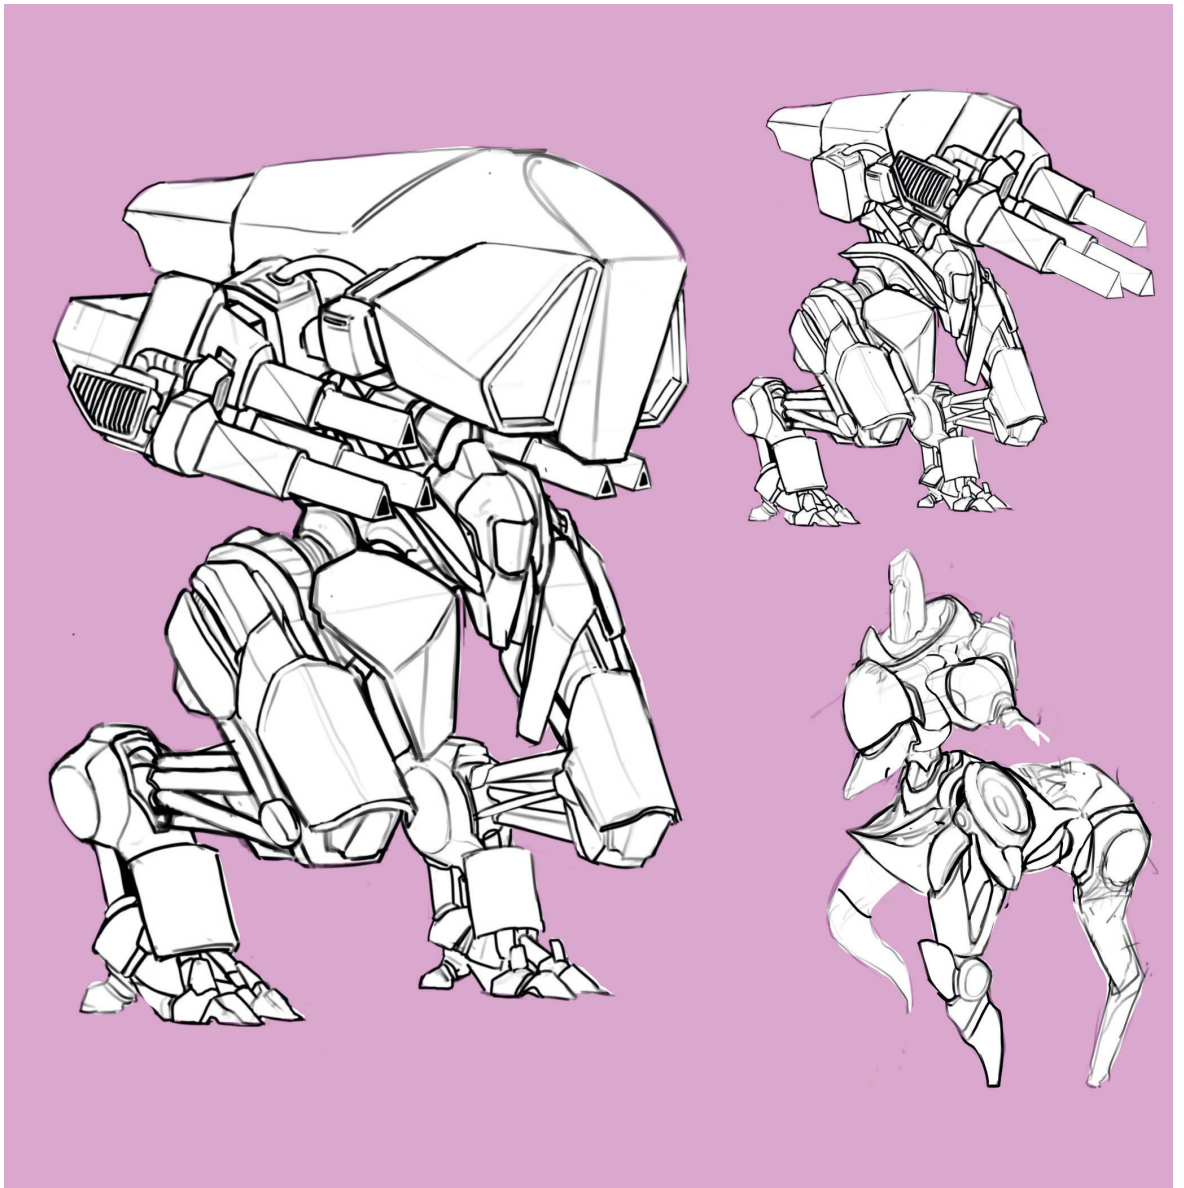

PERSONAJES

ASTRO

Estrella Fugaz

Estilo cyborg.

Astro, el androide caído del cielo.

Un cuerpo como ese combina con todo.

GALEAN

Mecánica Local

Llaves para cualquier tuerca.

'No te preocupes por el brazo y posa para la foto'

Galean, la mecánica sin extensiones.

El inventario de una humilde mecánica.

CAROS

Duelista cyborg

El cuerpo de un humano nacido para el combate.

MARSTECH

Autómatas

Los autómatas llevan acabo diversas tareas de seguridad en G22.

EXTRAS

Futuras referencias

La replicación anatómica alcanza niveles de similitud elevados.

GRÁFICOS

LOGOS

**SPACE
ANGEL**

A detailed line drawing of a winged figure, possibly an angel or a dragon, shown in profile. The wings are spread wide, and the figure is positioned horizontally across the text.

**SPACE
ANGEL**