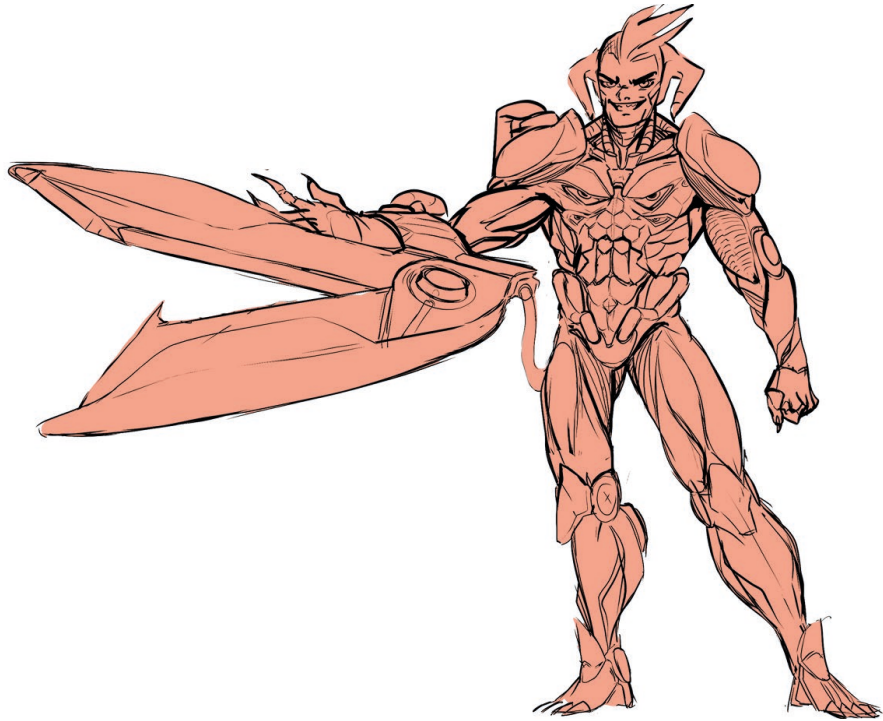

PERSONAJES

ASTRO

Estrella Fugaz

Estilo cyborg.

Astro, el androide caído del cielo.

Un cuerpo como ese combina con todo.

GALEAN

Mecánica Local

Llaves para cualquier tuerca.

'No te preocupes por el brazo y posa para la foto'

Galean, la mecánica sin extensiones.

El inventario de una humilde mecánica.

CAROS

Duelista cyborg

El cuerpo de un humano nacido para el combate.

MARSTECH

Autómatas

Los autómatas llevan acabo diversas tareas de seguridad en G22.

EXTRAS

Futuras referencias

La replicación anatómica alcanza niveles de similitud elevados.

GRÁFICOS

LOGOS

**SPACE
ANGEL**

A detailed line drawing of a winged figure, possibly an angel or a dragon, shown in profile. The wings are spread wide, and the figure is positioned horizontally across the text.

**SPACE
ANGEL**