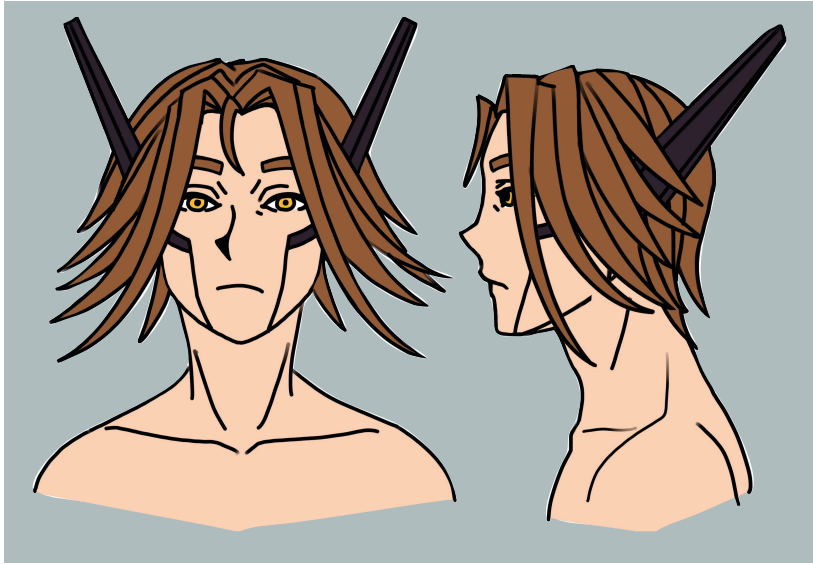

PERSONAJES

ASTRO

Estrella Fugaz

Estilo cyborg.

Astro, el androide caído del cielo.

Un cuerpo como ese combina con todo.

GALEAN

Mecánica Local

Llaves para cualquier tuerca.

'No te preocupes por el brazo y posa para la foto'

Galean, la mecánica sin extensiones.

El inventario de una humilde mecánica.

CAROS

Duelista cyborg

El cuerpo de un humano nacido para el combate.

R111

LOGOS

Space Angel

A stylized, high-contrast graphic of a person's eye and hair, rendered in black and white. The eye is looking towards the right, and the hair is depicted with sharp, pointed strands.

**SPACE
ANGEL**

A detailed line drawing of a winged figure, possibly an angel or a dragon, shown in profile. The wings are spread wide, and the figure is positioned horizontally across the text.

**SPACE
ANGEL**