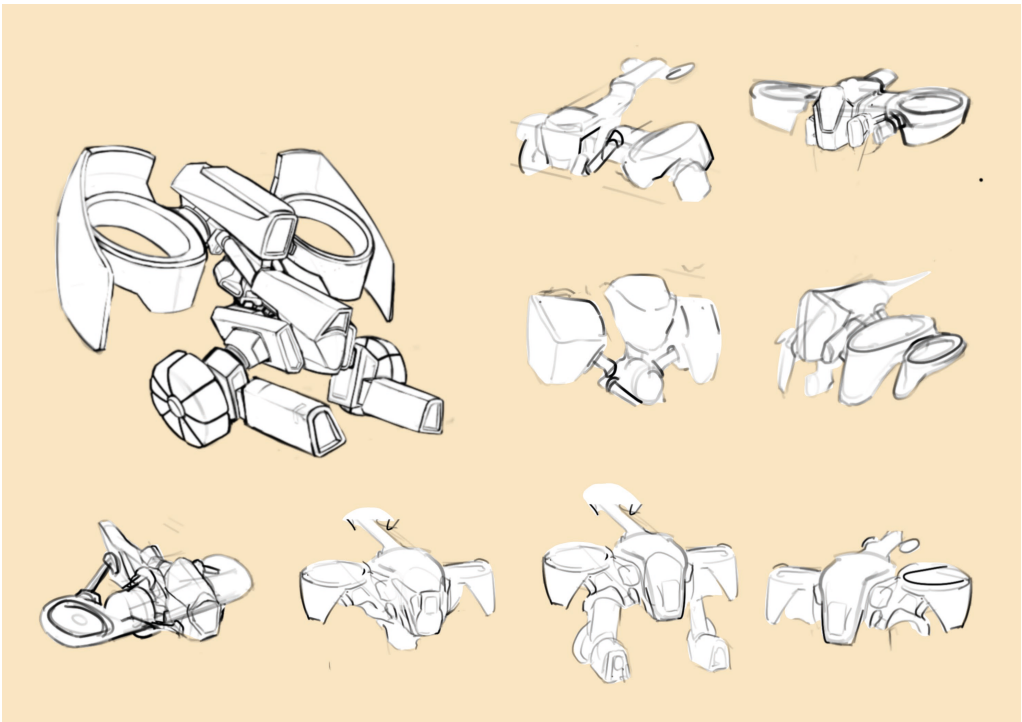

PERSONAJES

ASTRO

Estrella Fugaz

Estilo cyborg.

Astro, el androide caído del cielo.

Un cuerpo como ese combina con todo.

GALEAN

Mecánica Local

Llaves para cualquier tuerca.

'No te preocupes por el brazo y posa para la foto'

Galean, la mecánica sin extensiones.

El inventario de una humilde mecánica.

CAROS

Duelista cyborg

El cuerpo de un humano nacido para el combate.

MARSTECH

Autómatas

Los autómatas llevan acabo diversas tareas de seguridad en G22.

EXTRAS

Futuras referencias

La replicación anatómica alcanza niveles de similitud elevados.

GRÁFICOS

LOGOS

**SPACE
ANGEL**

A detailed line drawing of a winged figure, possibly an angel or a dragon, shown in profile. The wings are spread wide, and the figure is positioned horizontally across the text.

**SPACE
ANGEL**