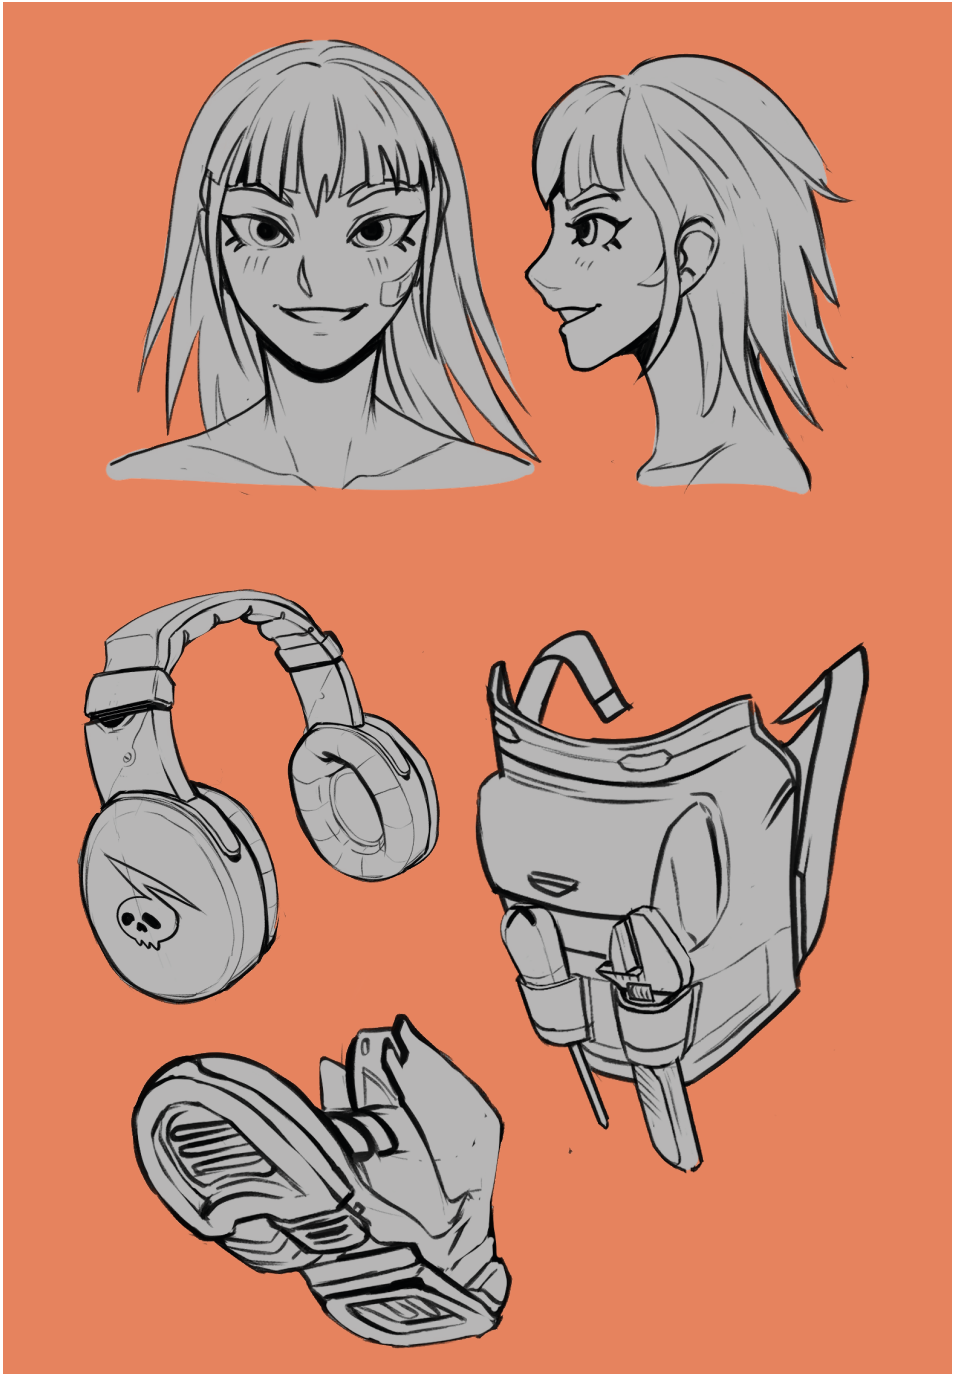

PERSONAJES

ASTRO

Estrella Fugaz

Estilo cyborg.

Astro, el androide caído del cielo.

Un cuerpo como ese combina con todo.

GALEAN

Mecánica Local

Llaves para cualquier tuerca.

'No te preocupes por el brazo y posa para la foto'

Galean, la mecánica sin extensiones.

El inventario de una humilde mecánica.

CAROS

Duelista cyborg

El cuerpo de un humano nacido para el combate.

MARSTECH

Autómatas

Los autómatas llevan acabo diversas tareas de seguridad en G22.

EXTRAS

Futuras referencias

La replicación anatómica alcanza niveles de similitud elevados.

GRÁFICOS

LOGOS

**SPACE
ANGEL**

A detailed line drawing of a winged figure, possibly an angel or a dragon, shown in profile. The wings are spread wide, and the figure is positioned horizontally across the text.

**SPACE
ANGEL**