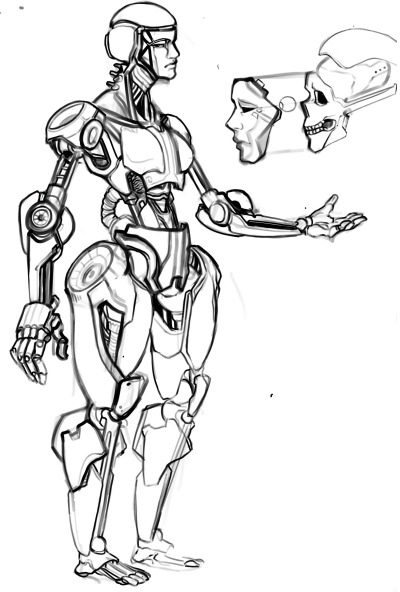

PERSONAJES

ASTRO

Estrella Fugaz

Estilo cyborg.

Astro, el androide caído del cielo.

Un cuerpo como ese combina con todo.

GALEAN

Mecánica Local

Llaves para cualquier tuerca.

'No te preocupes por el brazo y posa para la foto'

Galean, la mecánica sin extensiones.

El inventario de una humilde mecánica.

CAROS

Duelista cyborg

El cuerpo de un humano nacido para el combate.

MARSTECH

Autómatas

Los autómatas llevan acabo diversas tareas de seguridad en G22.

EXTRAS

Futuras referencias

La replicación anatómica alcanza niveles de similitud elevados.

GRÁFICOS

LOGOS

R111

LOGOS

Space Angel

A stylized, high-contrast graphic of a person's eye and hair, rendered in black and white. The eye is looking towards the right, and the hair is depicted with sharp, pointed strands.