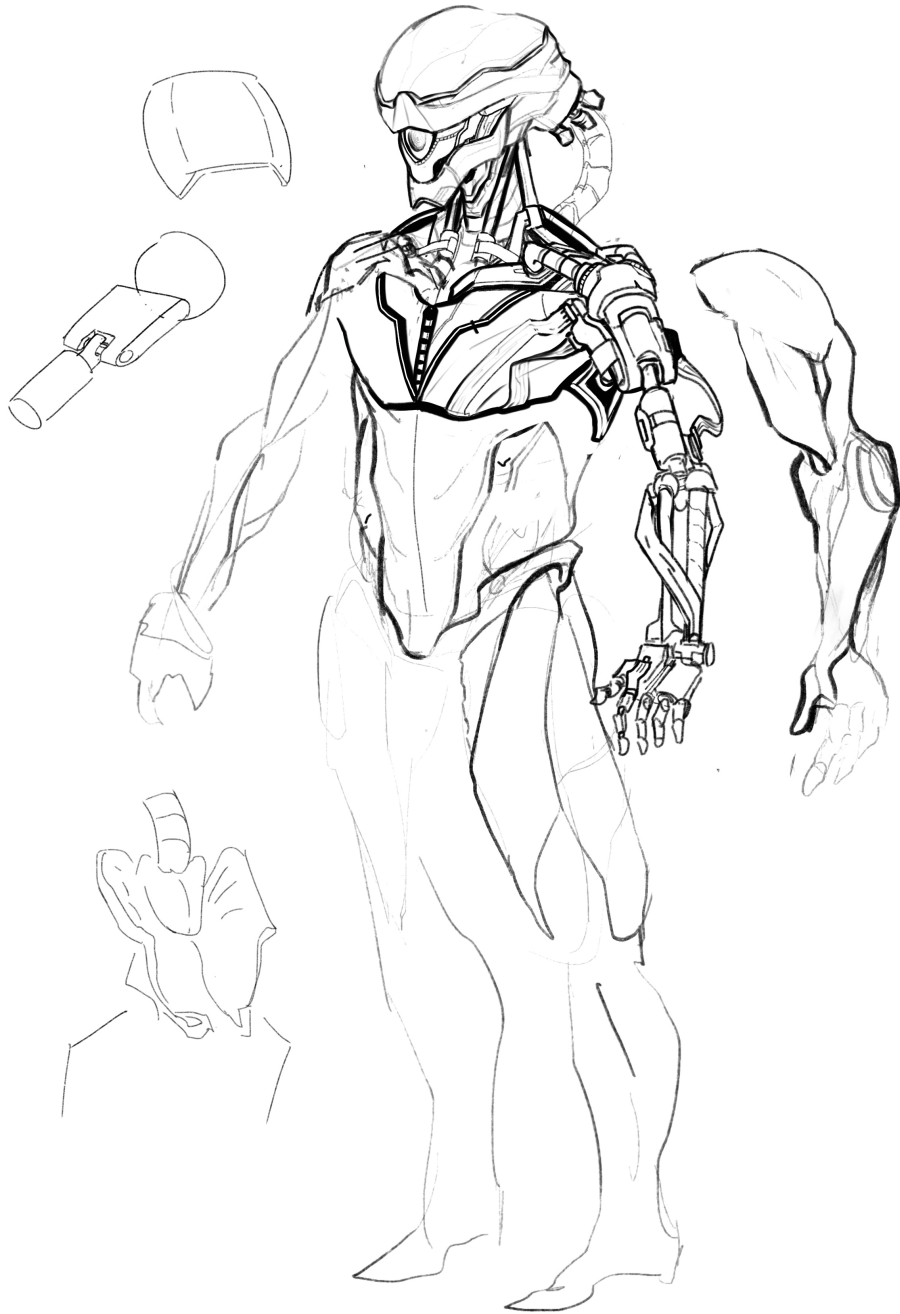

PERSONAJES

ASTRO

Estrella Fugaz

Estilo cyborg.

Astro, el androide caído del cielo.

Un cuerpo como ese combina con todo.

GALEAN

Mecánica Local

Llaves para cualquier tuerca.

'No te preocupes por el brazo y posa para la foto'

Galean, la mecánica sin extensiones.

El inventario de una humilde mecánica.

CAROS

Duelista cyborg

El cuerpo de un humano nacido para el combate.

MARSTECH

Autómatas

Los autómatas llevan acabo diversas tareas de seguridad en G22.

EXTRAS

Futuras referencias

La replicación anatómica alcanza niveles de similitud elevados.

GRÁFICOS

LOGOS

**SPACE
ANGEL**

A detailed line drawing of a winged figure, possibly an angel or a dragon, shown in profile. The wings are spread wide, and the figure is positioned horizontally across the text.

**SPACE
ANGEL**