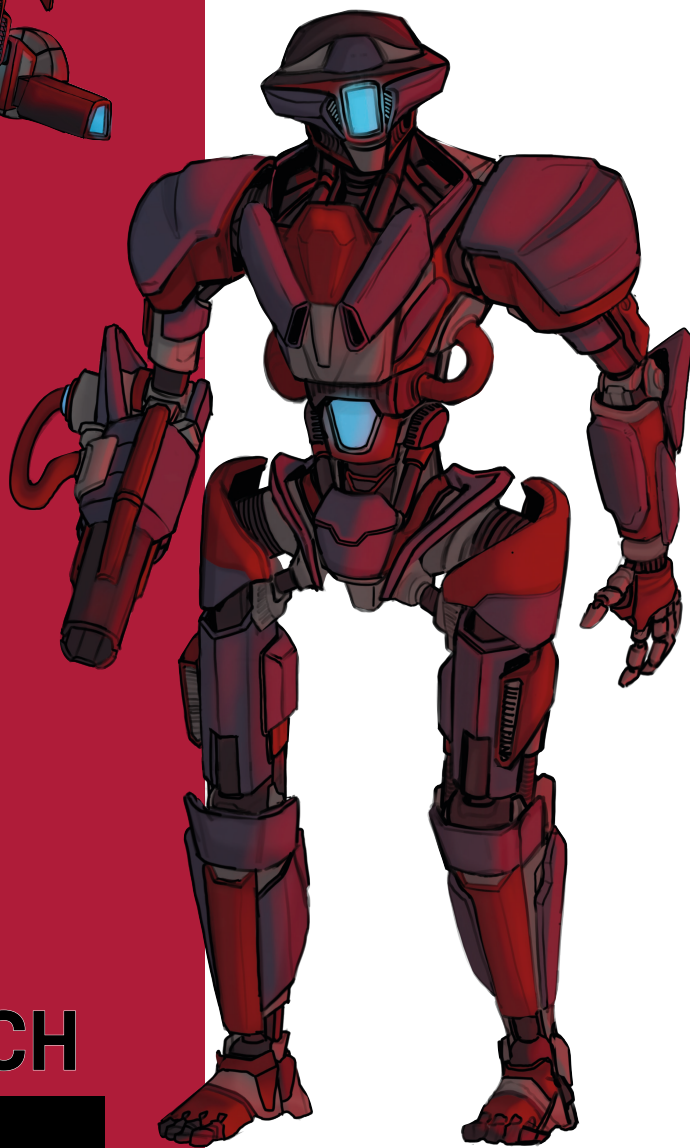

PERSONAJES

ASTRO

Estrella Fugaz

Estilo cyborg.

Astro, el androide caído del cielo.

Un cuerpo como ese combina con todo.

GALEAN

Mecánica Local

Llaves para cualquier tuerca.

'No te preocupes por el brazo y posa para la foto'

Galean, la mecánica sin extensiones.

El inventario de una humilde mecánica.

CAROS

Duelista cyborg

El cuerpo de un humano nacido para el combate.

MARSTECH

Autómatas

Los autómatas llevan acabo diversas tareas de seguridad en G22.

EXTRAS

Futuras referencias

La replicación anatómica alcanza niveles de similitud elevados.

GRÁFICOS

LOGOS

**SPACE
ANGEL**

A detailed line drawing of a winged figure, possibly an angel or a dragon, shown in profile. The wings are spread wide, and the figure is positioned horizontally across the text.

**SPACE
ANGEL**