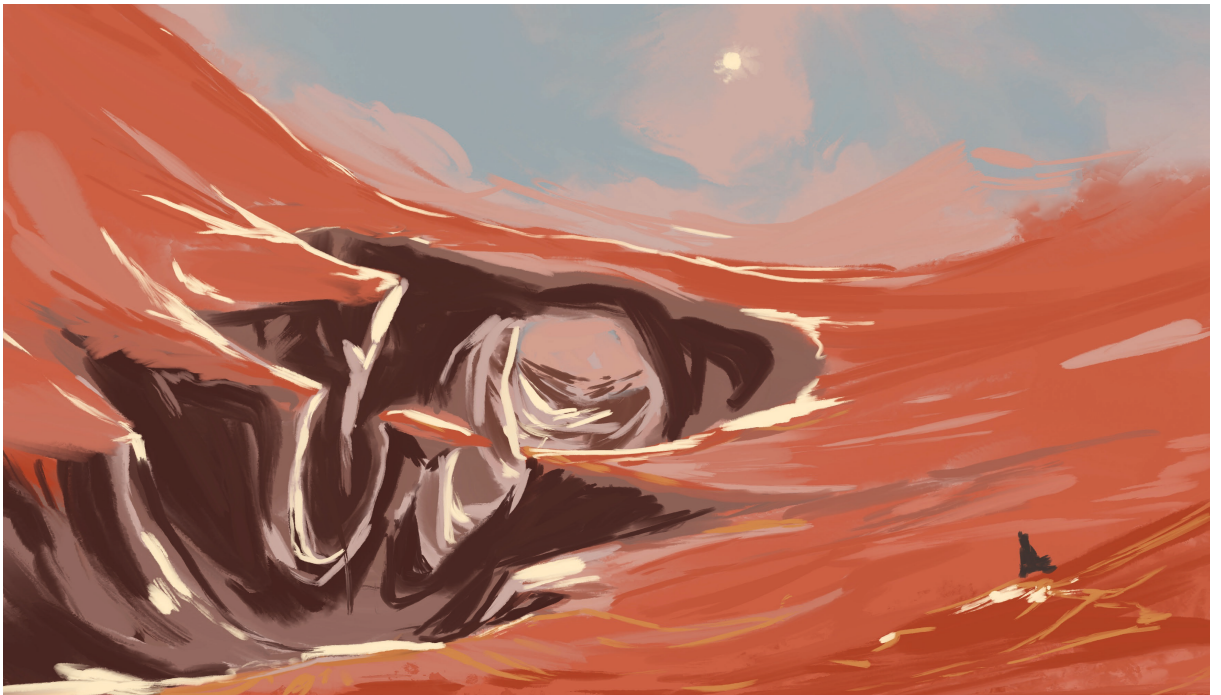

MUNDOS

ARES

El planeta rojo

La Metrópolis se yergue en el centro de Argyre.

La pequeña ciudad minera G22.

Un mundo inerte, esperando a ser habitado.

SEPHONE

Nuevo vergel

Las primeras ciudades crecieron junto a los árboles.

La vida en Sephone comenzaba a brotar del suelo.

Allá donde hubiera humanos, habría conflicto.

TERRA

Sepultada en hielo

El hielo reina sobre la superficie de un planeta abandonado.

PERSONAJES

ASTRO

Estrella Fugaz

Estilo cyborg.

Astro, el androide caído del cielo.

Un cuerpo como ese combina con todo.

GALEAN

Mecánica Local

**SPACE
ANGEL**

A detailed line drawing of a winged figure, possibly an angel or a dragon, shown in profile. The wings are spread wide, and the figure is positioned horizontally across the text.

**SPACE
ANGEL**