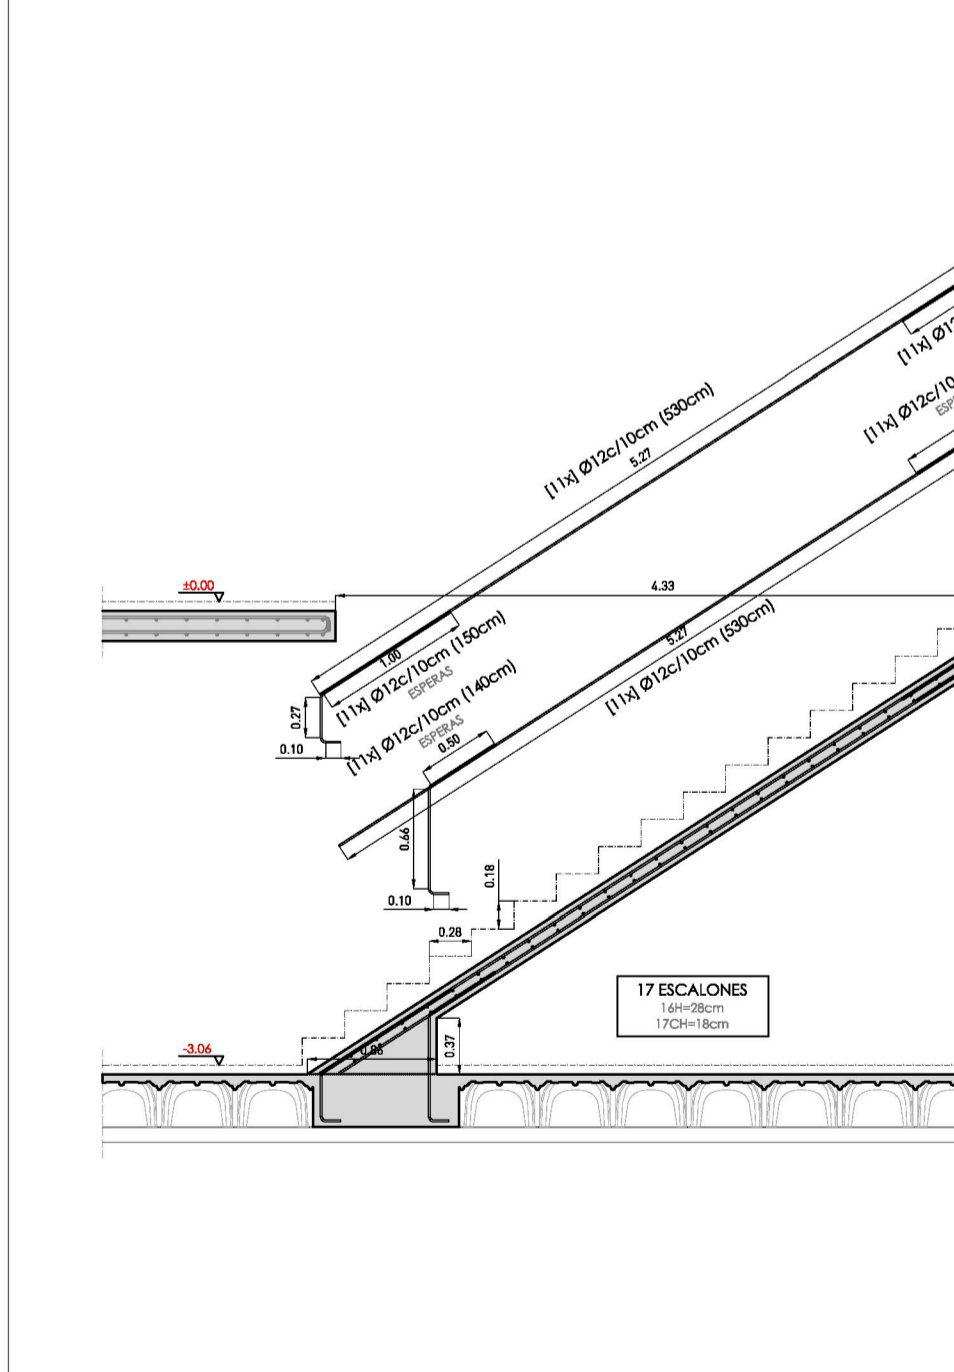

FORJADO PLANTA BAJA CUBIERTA ESCALA: 1/20

FORJADO PLANTA BAJA CUBIERTA ESCALA: 1/20

FORJADO PLANTA BAJA CUBIERTA ESCALA: 1/20

FORJADO PLANTA BAJA CUBIERTA ESCALA: 1/20

FORJADO PLANTA BAJA CUBIERTA ESCALA: 1/20

FORJADO PLANTA BAJA CUBIERTA ESCALA: 1/20

FORJADO PLANTA BAJA CUBIERTA ESCALA: 1/20

SECCIÓN ESCALERA EXTERIOR ESCALA: 1/20

SECCIÓN ESCALERA INTERIOR ESCALA: 1/20

DETALLES ESCALERA METÁLICA ESCALA: 1/20

DETALLES ESCALERA METÁLICA ESCALA: 1/20

DETALLES ESCALERA METÁLICA ESCALA: 1/20

ARMADO ESCALERA EXTERIOR ESCALA: 1/50

ARMADO ESCALERA INTERIOR ESCALA: 1/50

SECCIÓN ESCALERA METÁLICA ESCALA: 1/50

ANCLAJE ESCALERA METÁLICA ESCALA: 1/20

SECCIÓN LONGITUDINAL