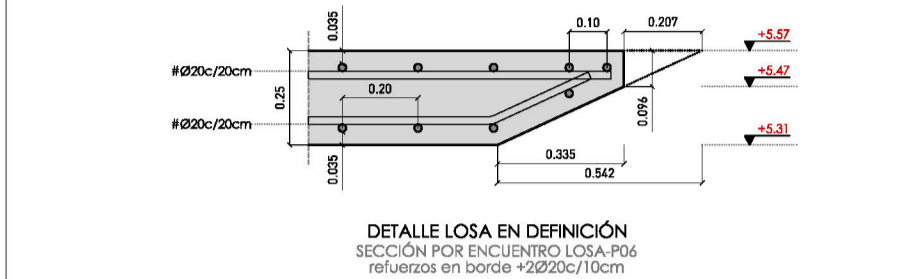

FORJADO PLANTA BAJA ESCALA: 1/20

FORJADO PLANTA BAJA ESCALA: 1/20

FORJADO PLANTA BAJA ESCALA: 1/20

FORJADO PLANTA BAJA CUBIERTA ESCALA: 1/20

FORJADO PLANTA BAJA CUBIERTA ESCALA: 1/20

FORJADO PLANTA BAJA CUBIERTA ESCALA: 1/20

FORJADO PLANTA BAJA CUBIERTA ESCALA: 1/20

FORJADO PLANTA BAJA CUBIERTA ESCALA: 1/20

FORJADO PLANTA BAJA CUBIERTA ESCALA: 1/20

FORJADO PLANTA BAJA CUBIERTA ESCALA: 1/20

FORJADO PLANTA BAJA CUBIERTA ESCALA: 1/20

FORJADO PLANTA BAJA CUBIERTA ESCALA: 1/20

FORJADO PLANTA BAJA CUBIERTA ESCALA: 1/20

SECCIÓN ESCALERA EXTERIOR ESCALA: 1/20

SECCIÓN ESCALERA INTERIOR ESCALA: 1/20

DETALLES ESCALERA METÁLICA ESCALA: 1/20

DETALLES ESCALERA METÁLICA ESCALA: 1/20