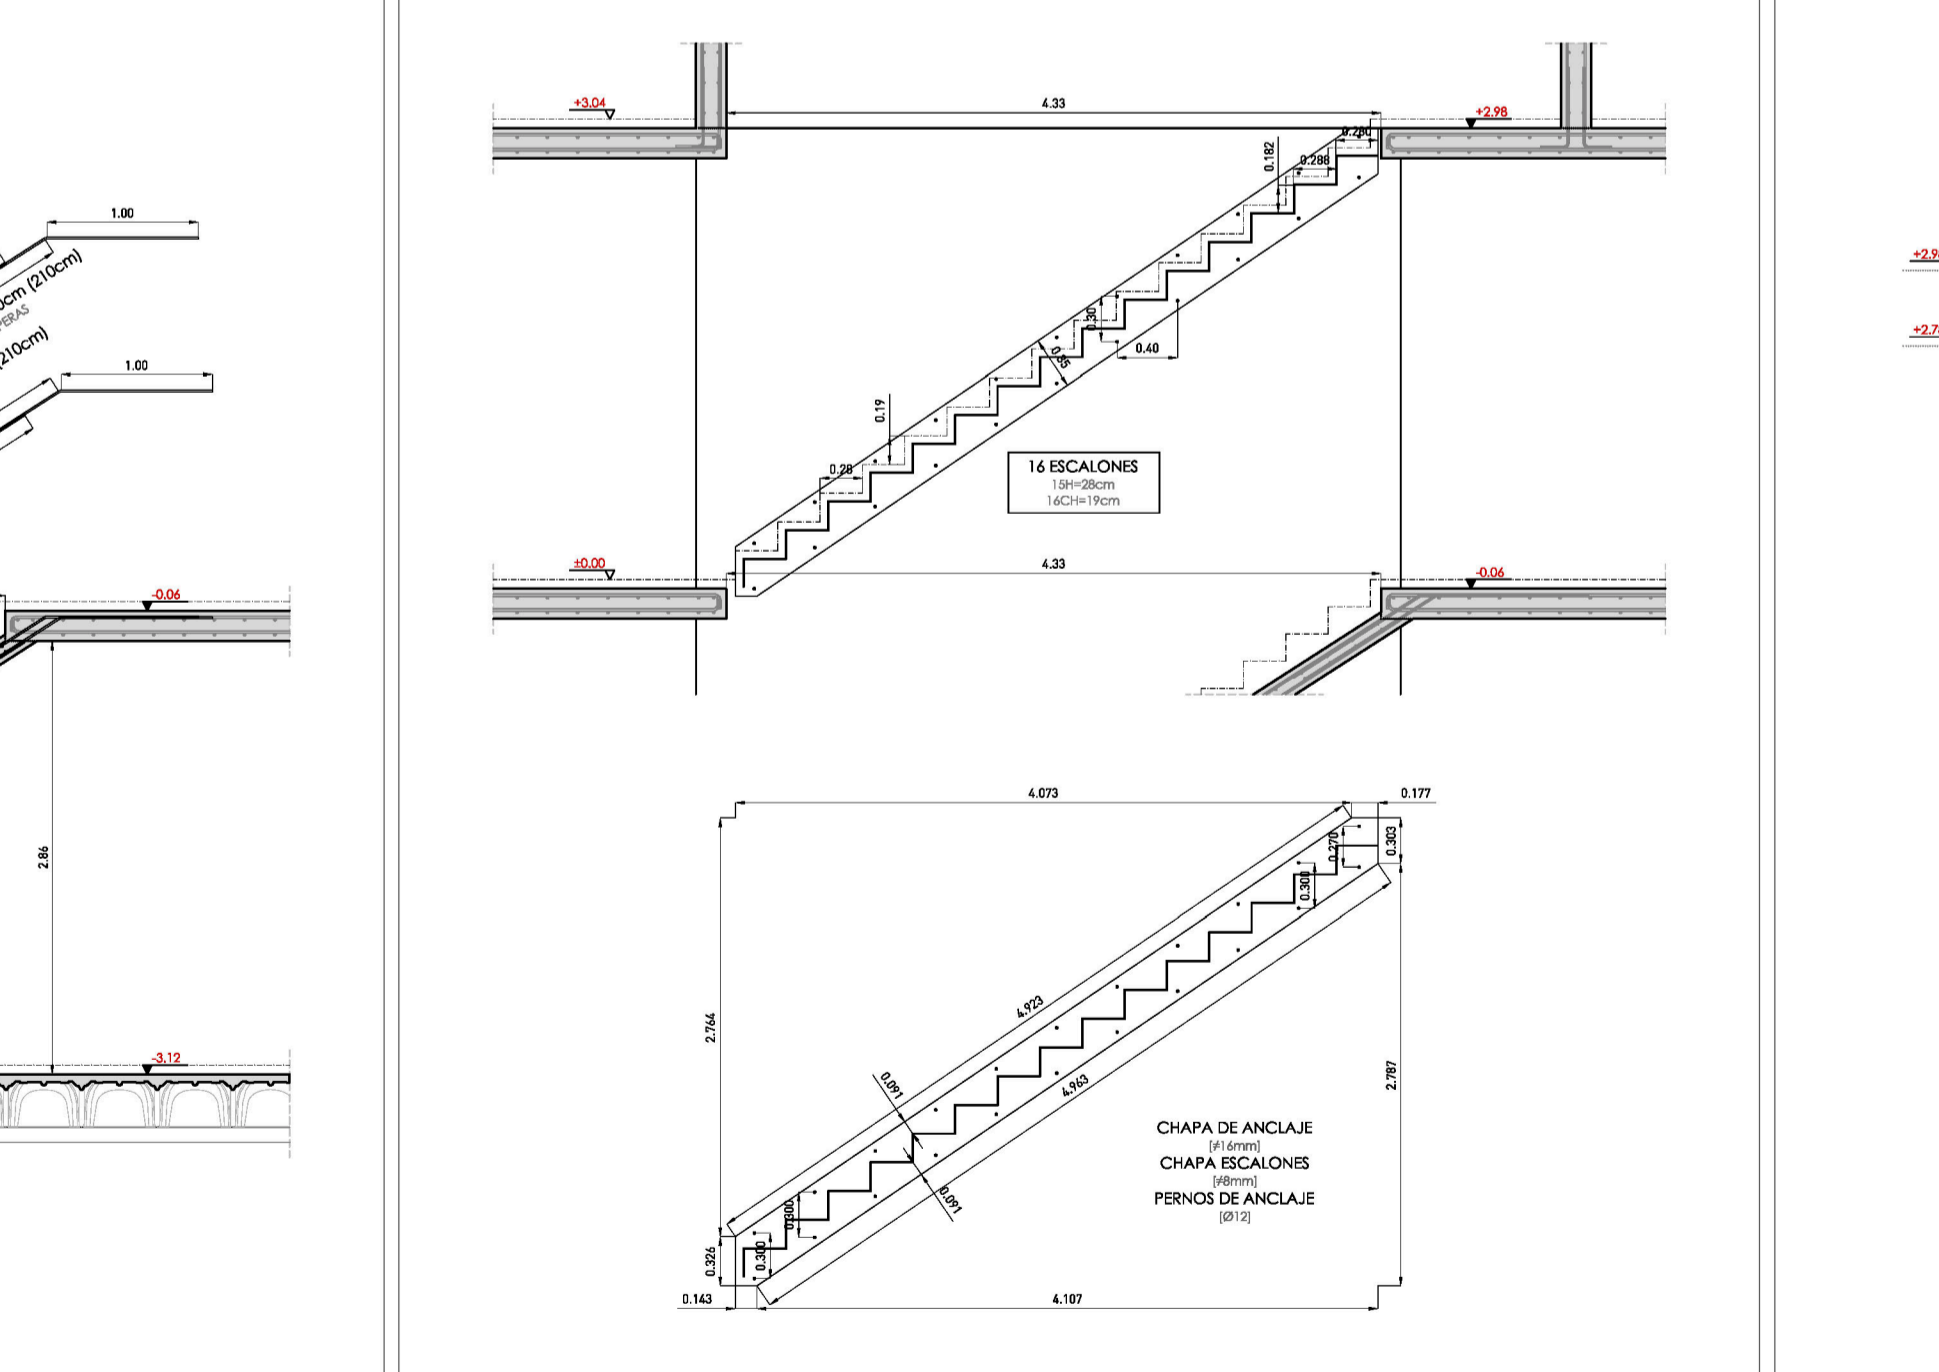

FORJADO PLANTA BAJA CUBIERTA ESCALA: 1/20

FORJADO PLANTA BAJA CUBIERTA ESCALA: 1/20

SECCIÓN ESCALERA EXTERIOR ESCALA: 1/20

SECCIÓN ESCALERA INTERIOR ESCALA: 1/20

DETALLES ESCALERA METÁLICA ESCALA: 1/20

DETALLES ESCALERA METÁLICA ESCALA: 1/20

DETALLES ESCALERA METÁLICA ESCALA: 1/20

ARMADO ESCALERA EXTERIOR ESCALA: 1/50

ARMADO ESCALERA INTERIOR ESCALA: 1/50

SECCIÓN ESCALERA METÁLICA ESCALA: 1/50

ANCLAJE ESCALERA METÁLICA ESCALA: 1/20

SECCIÓN LONGITUDINAL

ESCALA: 1/50

SECCIÓN TRANSVERSAL

ESCALA: 1/50

SECCION POR RAMPA GARAJE

ESCALA: 1/50