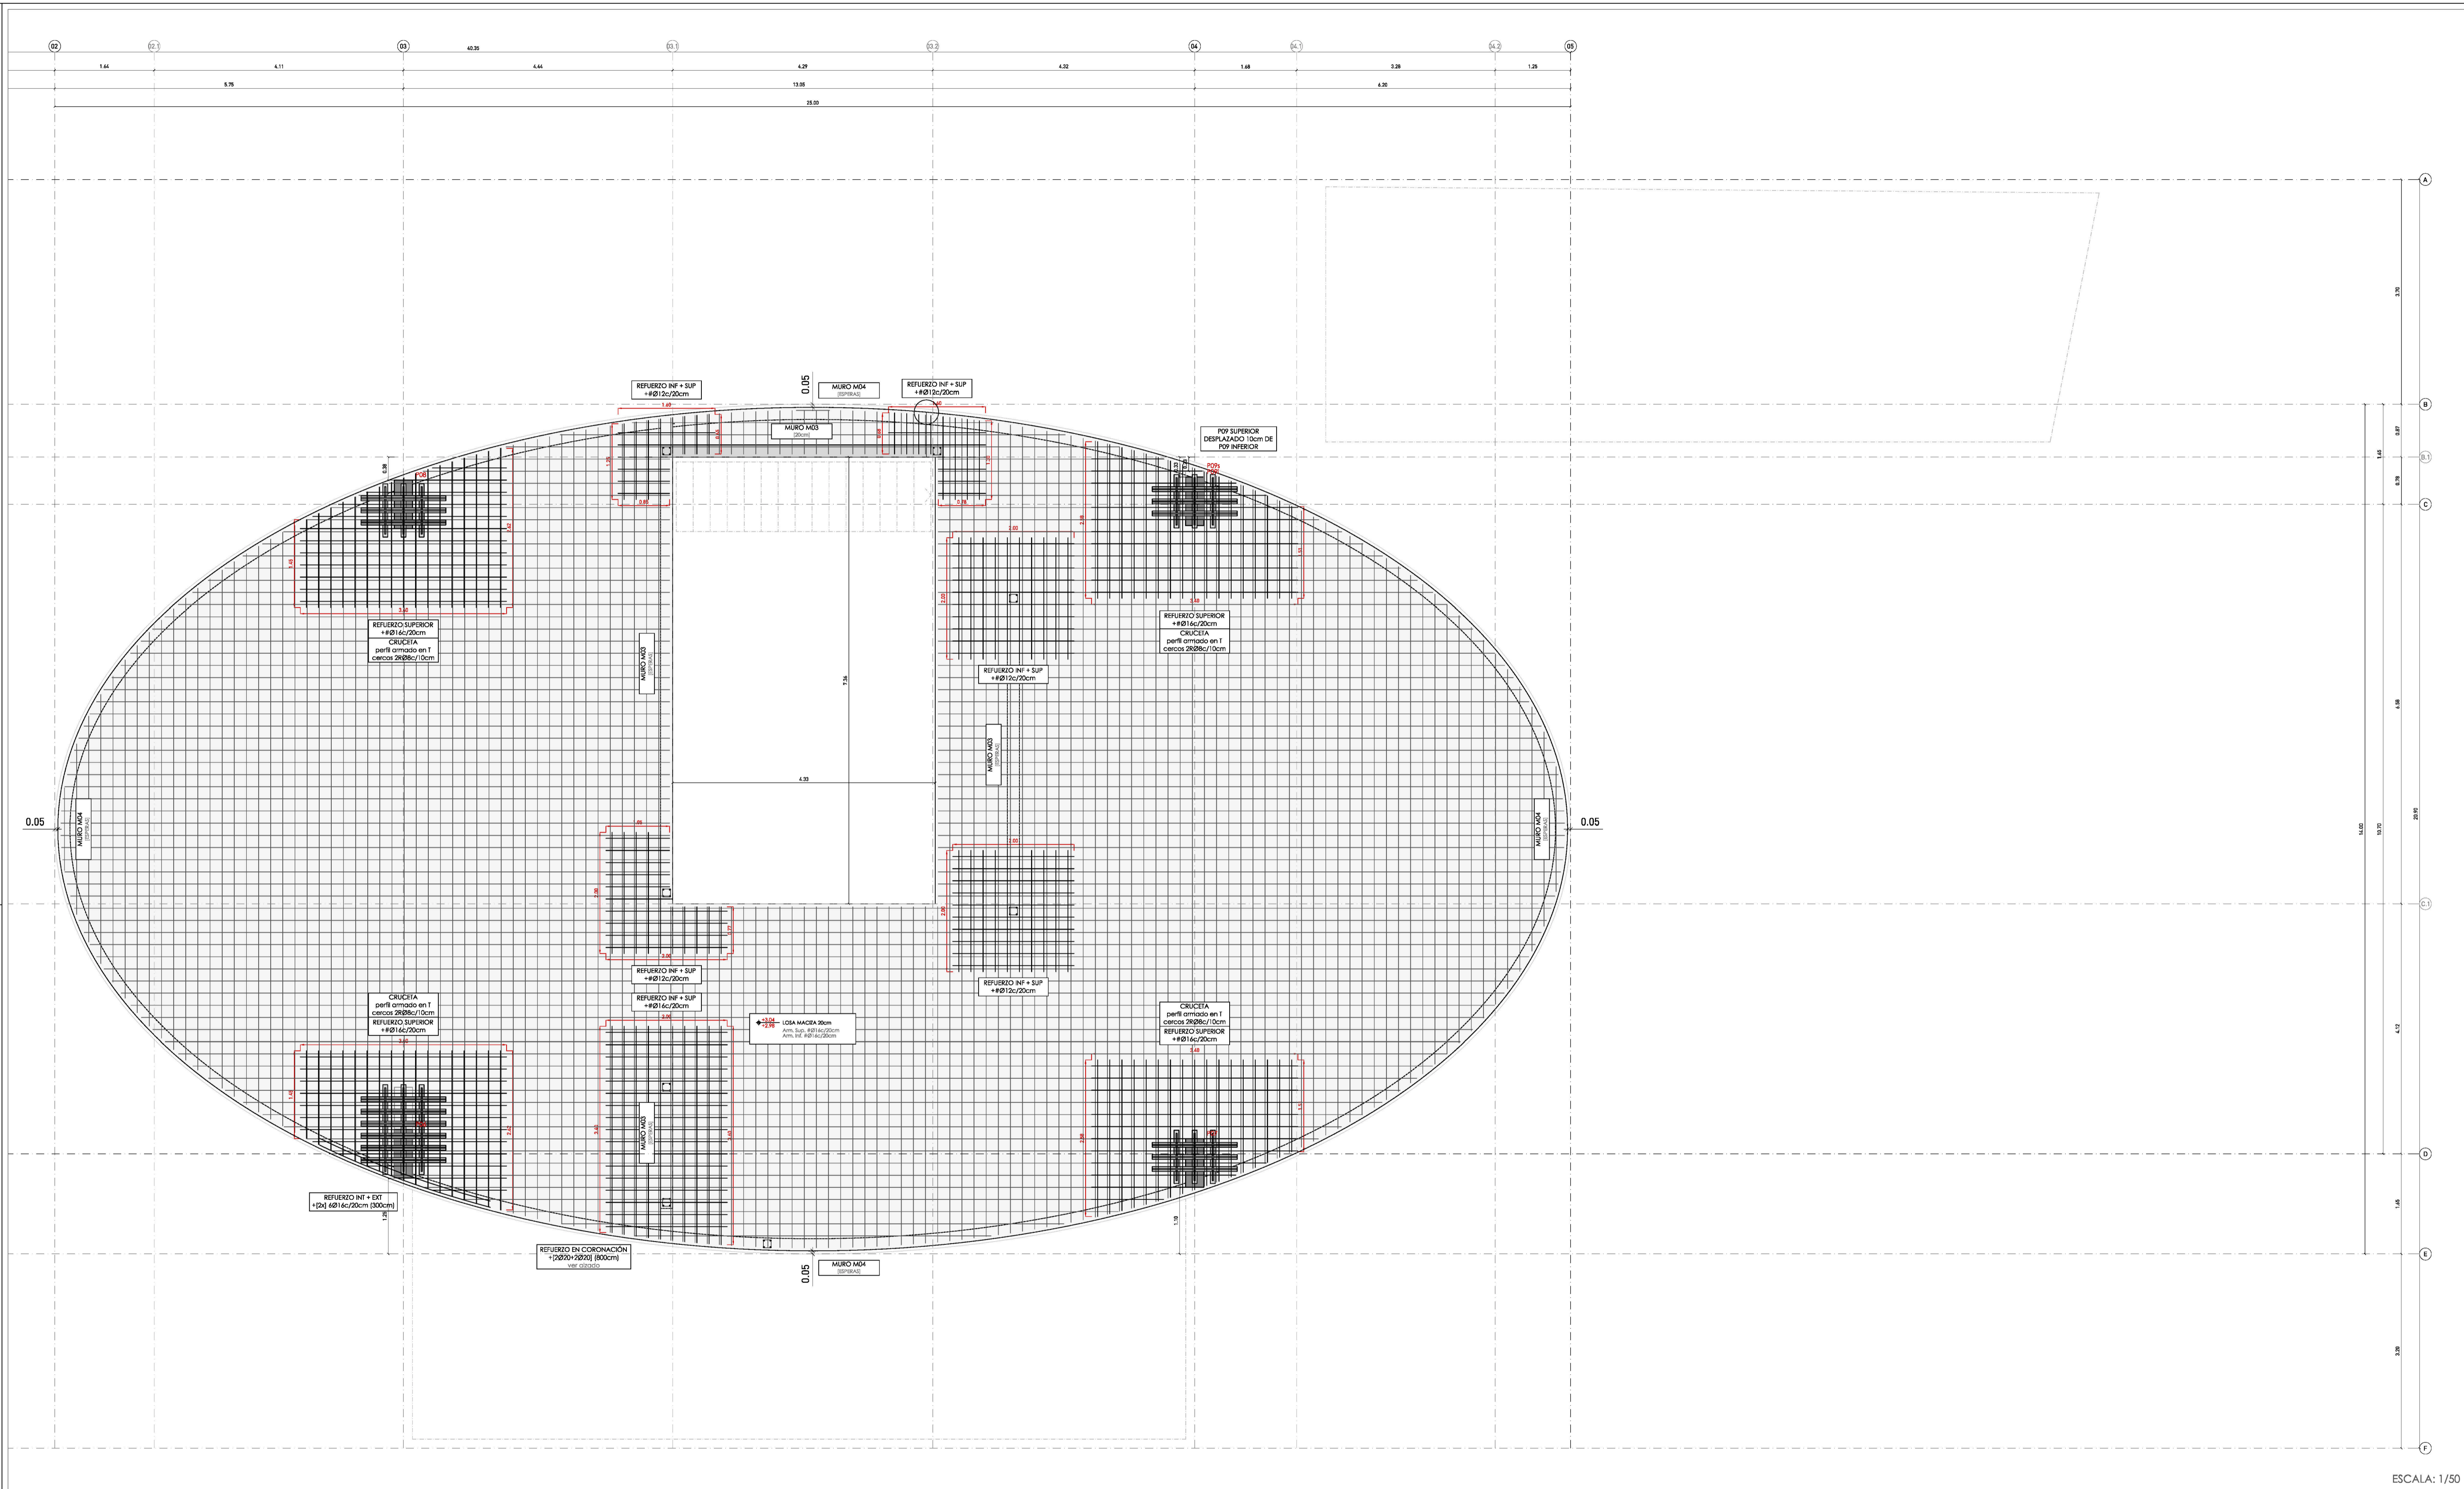

ESCALA: 1/50

ESCALA: 1/50

ESCALA: 1/50

ESCALA: 1/50

ESCALA: 1/50

ZAPATAS DE CIMENTACIÓN

ESCALA: 1/50

VIGAS DE CIMENTACIÓN

ESCALA: 1/20

MUROS

ESCALA: 1/20

CUADRO DE PILARES

ESCALA: 1/20

DETALLES MUROS

ESCALA: 1/20

FORJADO PLANTA SÓTANO ESCALA: 1/20

FORJADO PLANTA BAJA ESCALA: 1/20

FORJADO PLANTA BAJA ESCALA: 1/20

FORJADO PLANTA BAJA ESCALA: 1/20

FORJADO PLANTA BAJA CUBIERTA ESCALA: 1/20

FORJADO PLANTA BAJA CUBIERTA ESCALA: 1/20

FORJADO PLANTA BAJA CUBIERTA ESCALA: 1/20

FORJADO PLANTA BAJA CUBIERTA ESCALA: 1/20

FORJADO PLANTA BAJA CUBIERTA ESCALA: 1/20

FORJADO PLANTA BAJA CUBIERTA ESCALA: 1/20

FORJADO PLANTA BAJA CUBIERTA ESCALA: 1/20

FORJADO PLANTA BAJA CUBIERTA ESCALA: 1/20