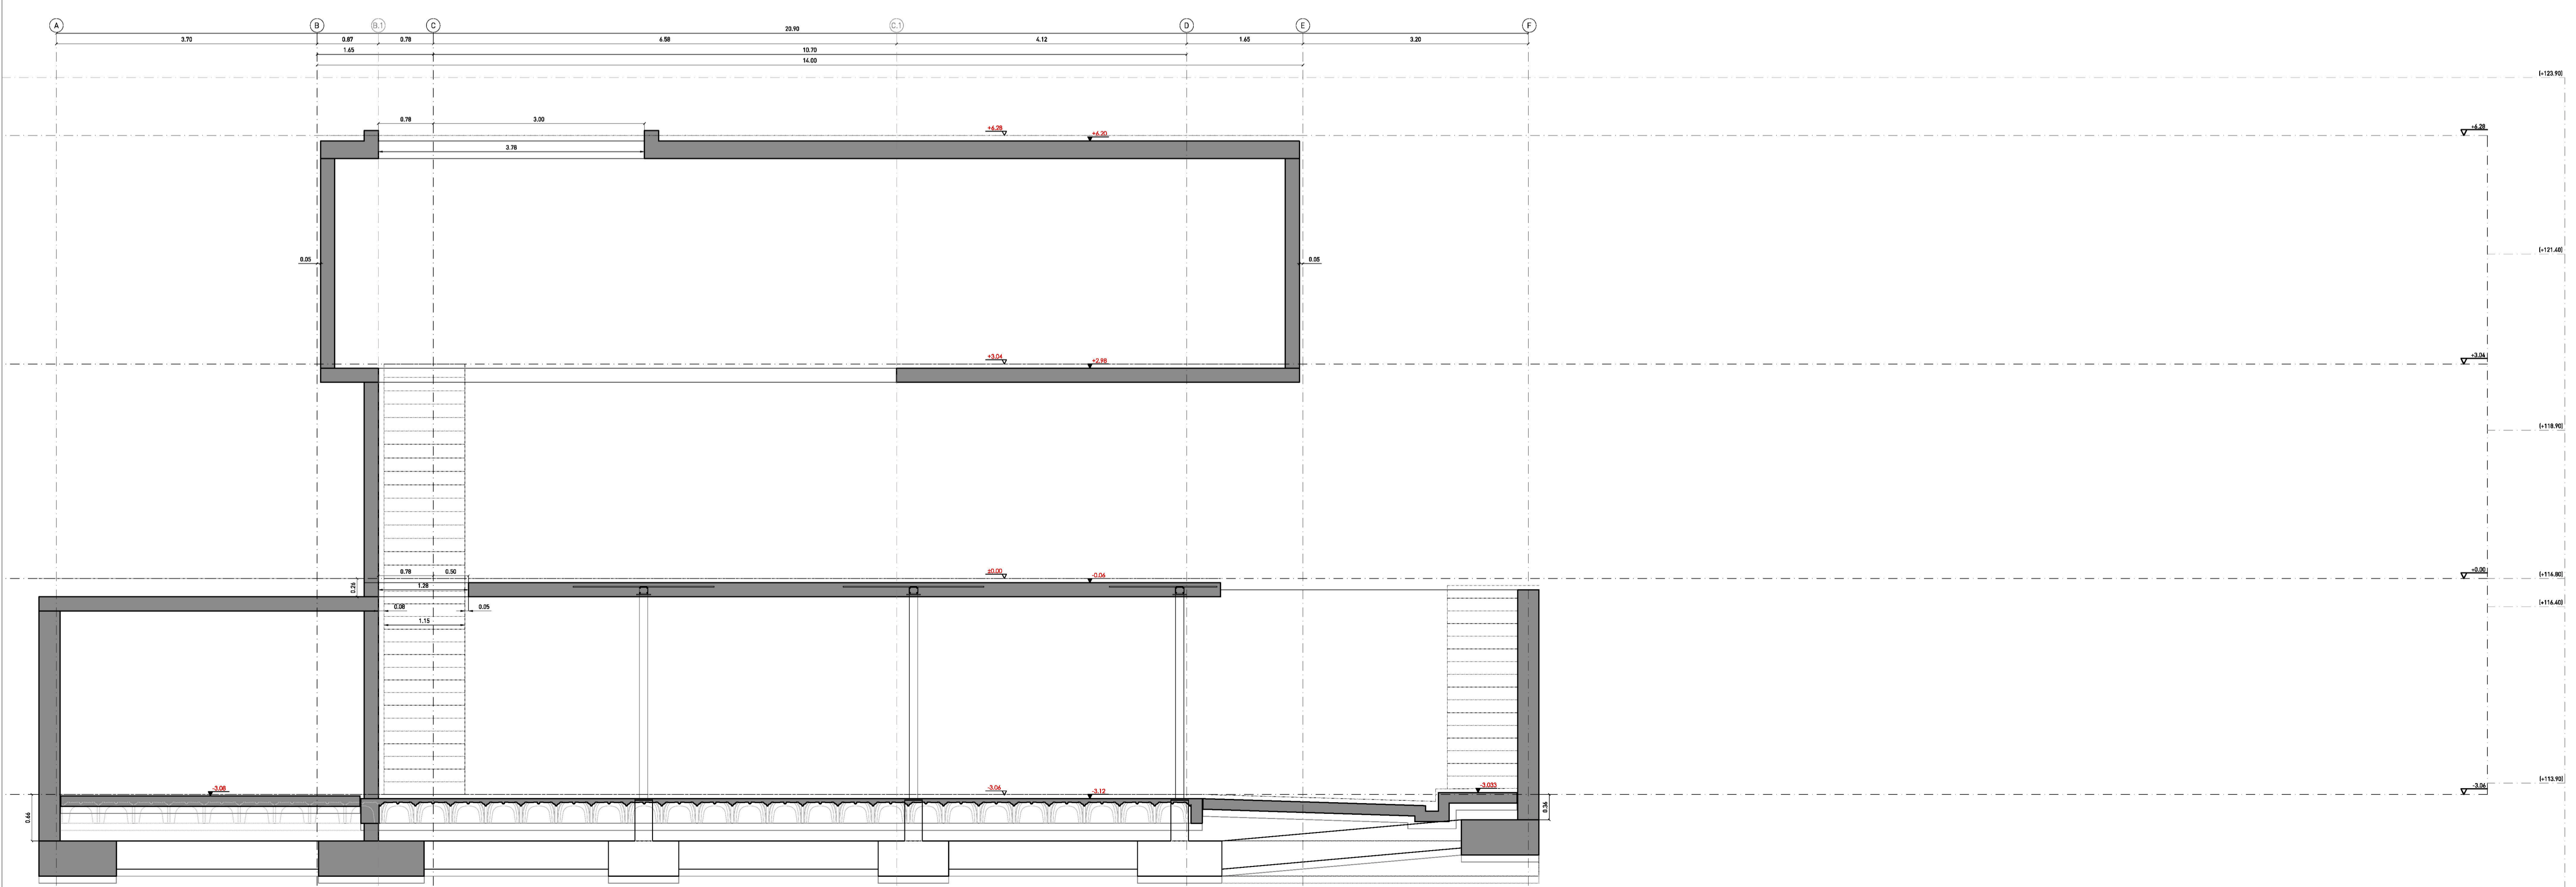

ESCALA: 1/20

MUROS

ESCALA: 1/20

CUADRO DE PILARES

ESCALA: 1/20

DETALLES MUROS

ESCALA: 1/20

FORJADO PLANTA SÓTANO ESCALA: 1/20

FORJADO PLANTA BAJA CUBIERTA ESCALA: 1/20

FORJADO PLANTA BAJA CUBIERTA ESCALA: 1/20

SECCIÓN ESCALERA EXTERIOR ESCALA: 1/20

SECCIÓN ESCALERA INTERIOR ESCALA: 1/20

DETALLES ESCALERA METÁLICA ESCALA: 1/20

DETALLES ESCALERA METÁLICA ESCALA: 1/20

DETALLES ESCALERA METÁLICA ESCALA: 1/20

ARMADO ESCALERA EXTERIOR ESCALA: 1/50

ARMADO ESCALERA INTERIOR ESCALA: 1/50

SECCIÓN ESCALERA METÁLICA ESCALA: 1/50

ANCLAJE ESCALERA METÁLICA ESCALA: 1/20

SECCIÓN LONGITUDINAL

ESCALA: 1/50

SECCIÓN TRANSVERSAL

ESCALA: 1/50

SECCION POR RAMPA GARAJE

ESCALA: 1/50