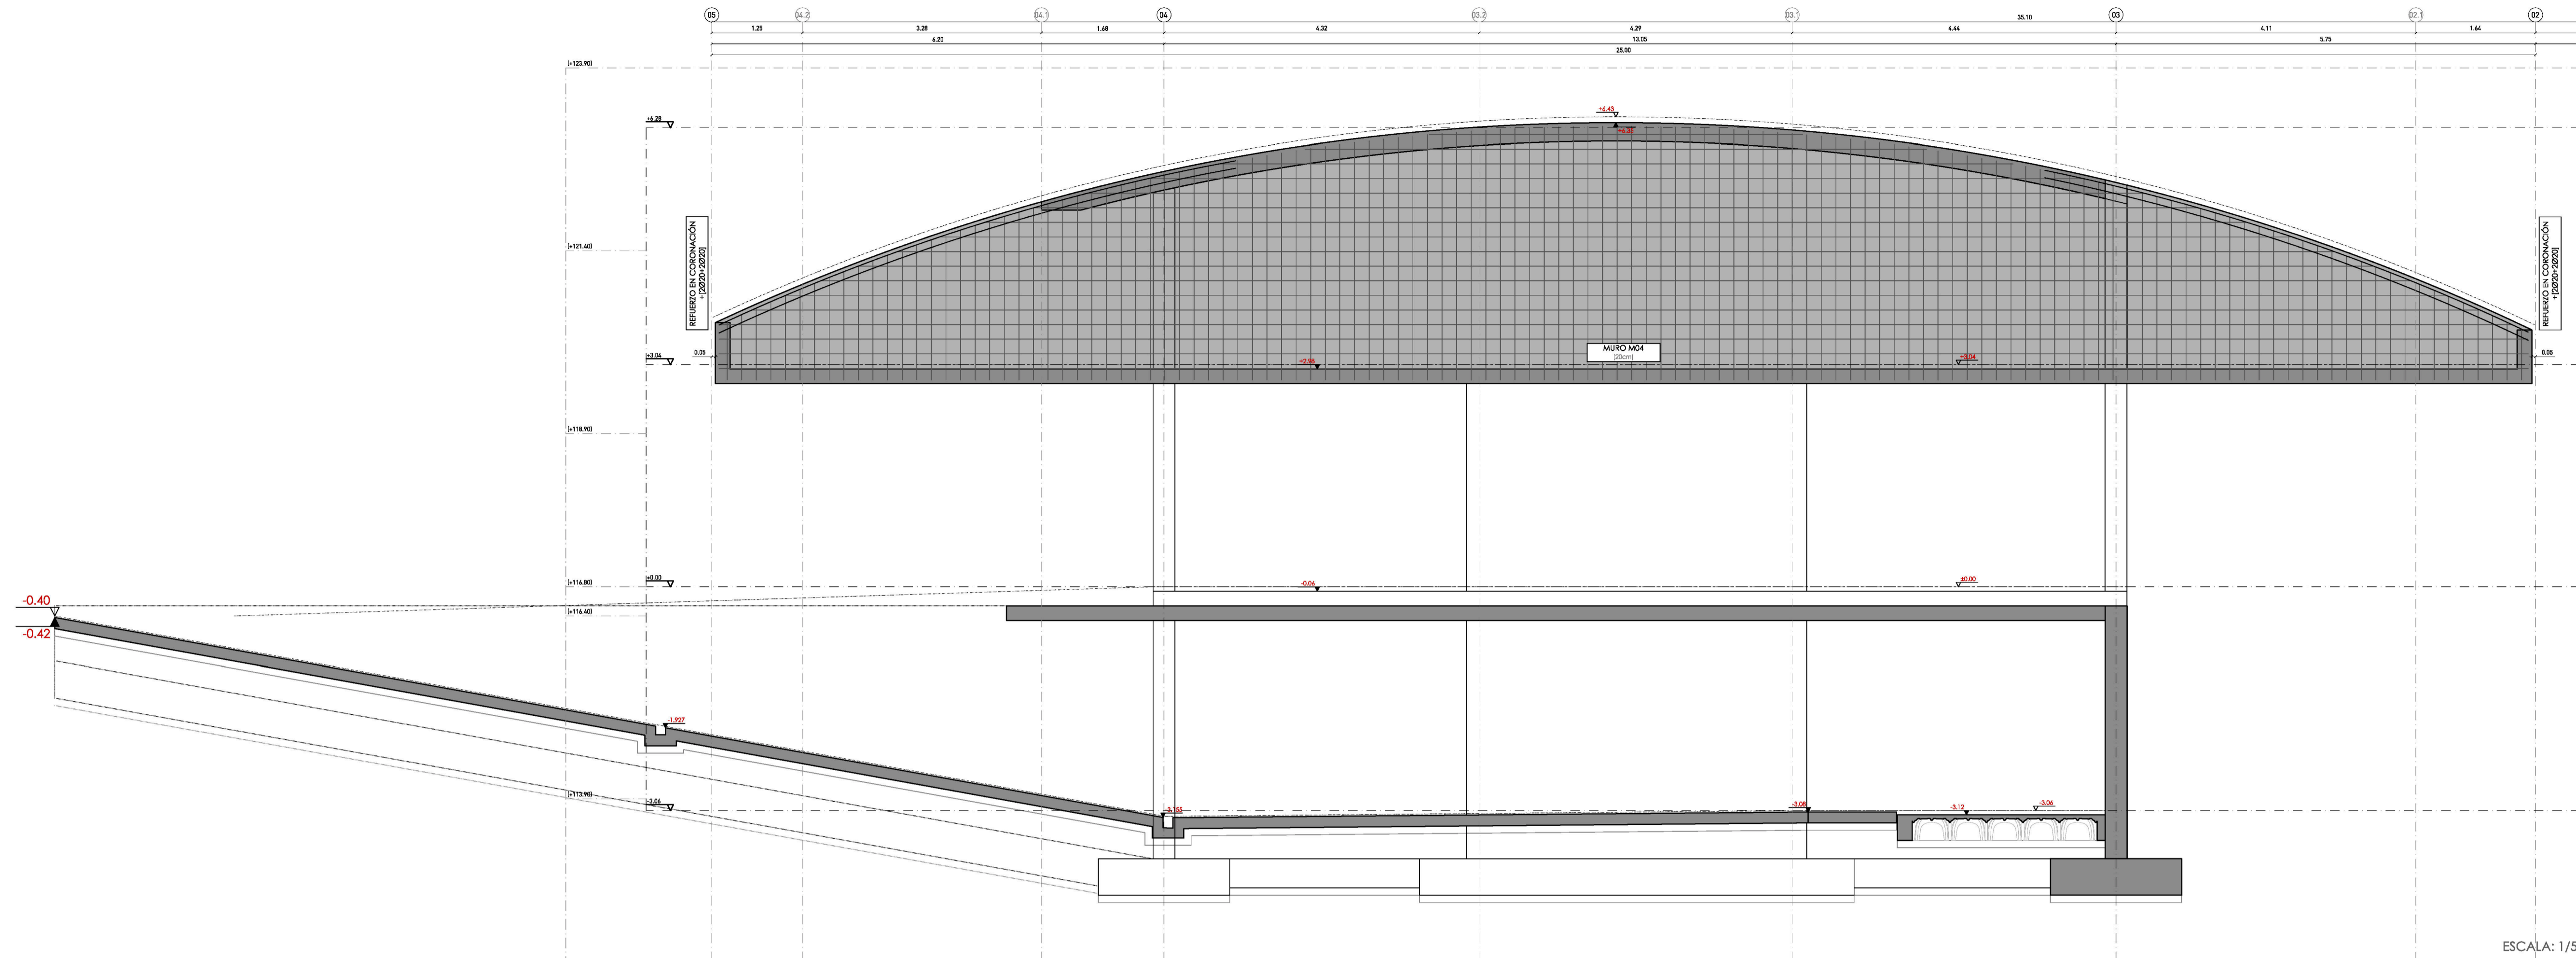

ESCALA: 1/20

MUROS

ESCALA: 1/20

CUADRO DE PILARES

ESCALA: 1/20

DETALLES MUROS

ESCALA: 1/20

FORJADO PLANTA SÓTANO ESCALA: 1/20

FORJADO PLANTA BAJA CUBIERTA ESCALA: 1/20

FORJADO PLANTA BAJA CUBIERTA ESCALA: 1/20

SECCIÓN ESCALERA EXTERIOR ESCALA: 1/20

SECCIÓN ESCALERA INTERIOR ESCALA: 1/20

DETALLES ESCALERA METÁLICA ESCALA: 1/20

DETALLES ESCALERA METÁLICA ESCALA: 1/20

DETALLES ESCALERA METÁLICA ESCALA: 1/20

ARMADO ESCALERA EXTERIOR ESCALA: 1/50

ARMADO ESCALERA INTERIOR ESCALA: 1/50

SECCIÓN ESCALERA METÁLICA ESCALA: 1/50

ANCLAJE ESCALERA METÁLICA ESCALA: 1/20

SECCIÓN LONGITUDINAL

ESCALA: 1/50

SECCIÓN TRANSVERSAL

ESCALA: 1/50

SECCION POR RAMPA GARAJE

ESCALA: 1/50