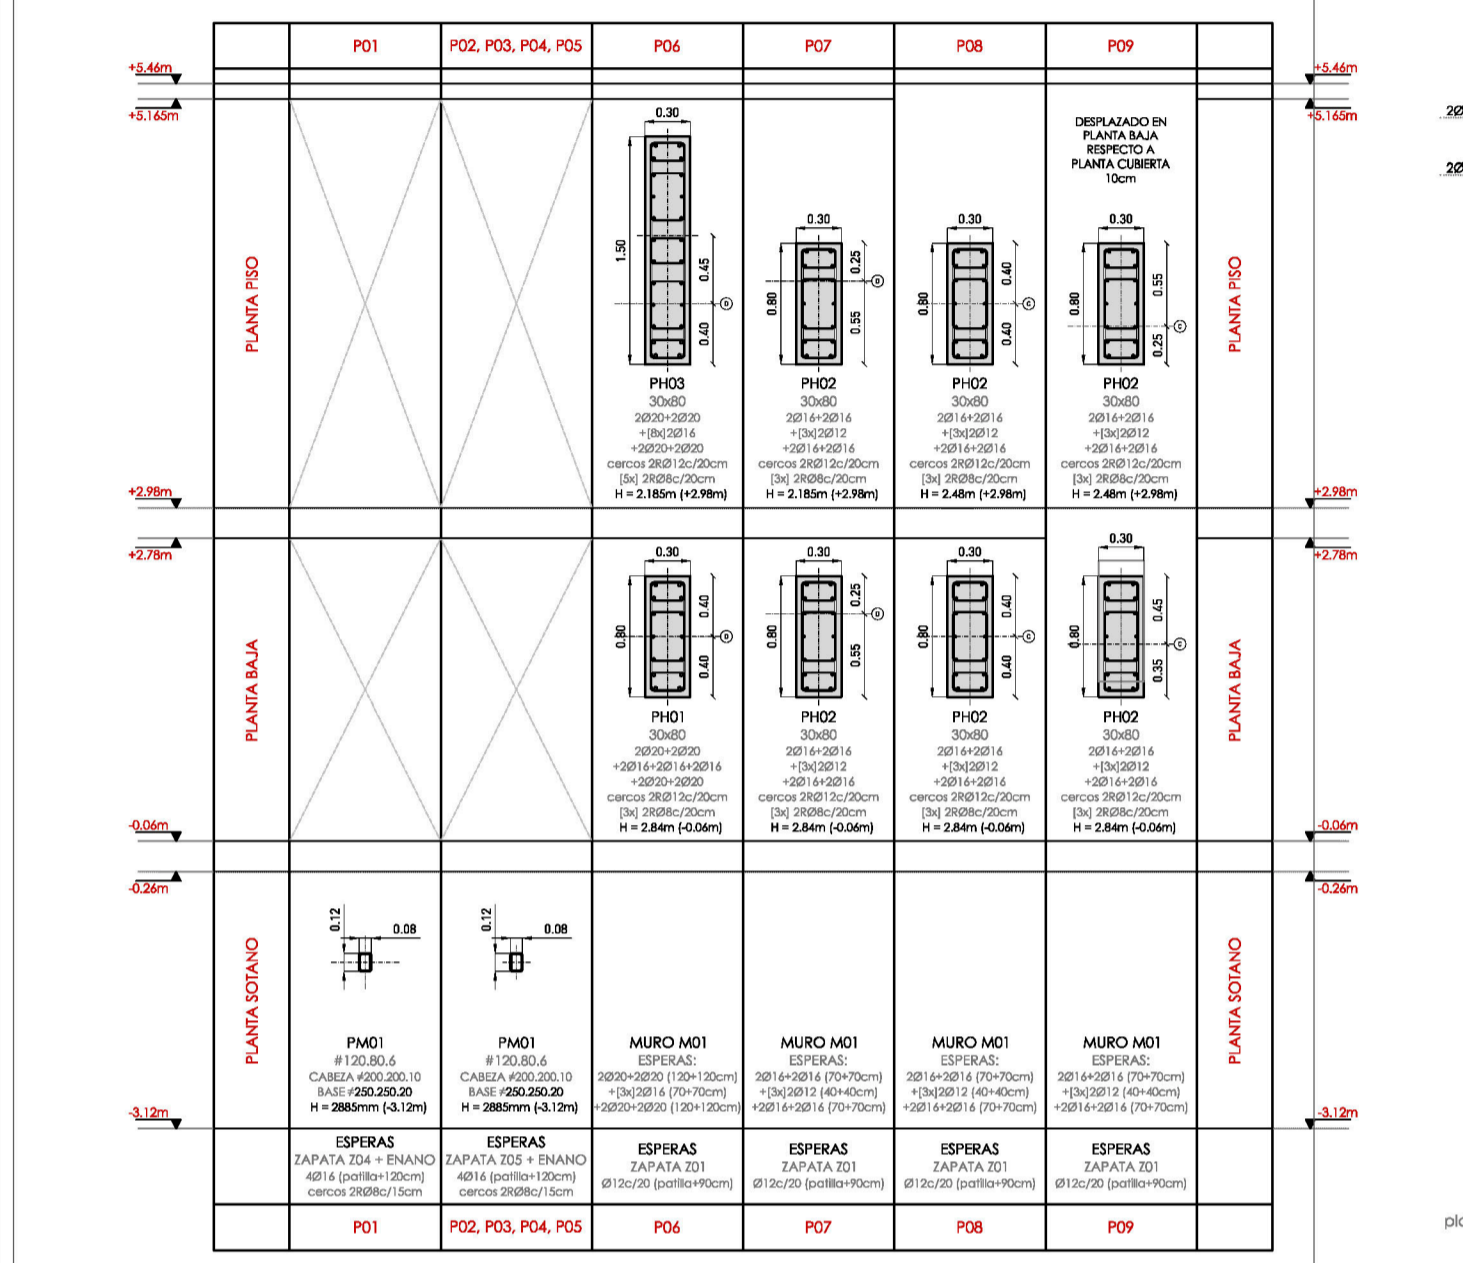

ESCALA: 1/50

ESCALA: 1/50

ESCALA: 1/50

ESCALA: 1/50

ESCALA: 1/50

ZAPATAS DE CIMENTACIÓN

ESCALA: 1/50

VIGAS DE CIMENTACIÓN

ESCALA: 1/20

MUROS

ESCALA: 1/20

CUADRO DE PILARES

ESCALA: 1/20

DETALLES MUROS

ESCALA: 1/20

FORJADO PLANTA SÓTANO ESCALA: 1/20

FORJADO PLANTA BAJA ESCALA: 1/20

FORJADO PLANTA BAJA ESCALA: 1/20

FORJADO PLANTA BAJA ESCALA: 1/20

FORJADO PLANTA BAJA CUBIERTA ESCALA: 1/20

FORJADO PLANTA BAJA CUBIERTA ESCALA: 1/20

FORJADO PLANTA BAJA CUBIERTA ESCALA: 1/20