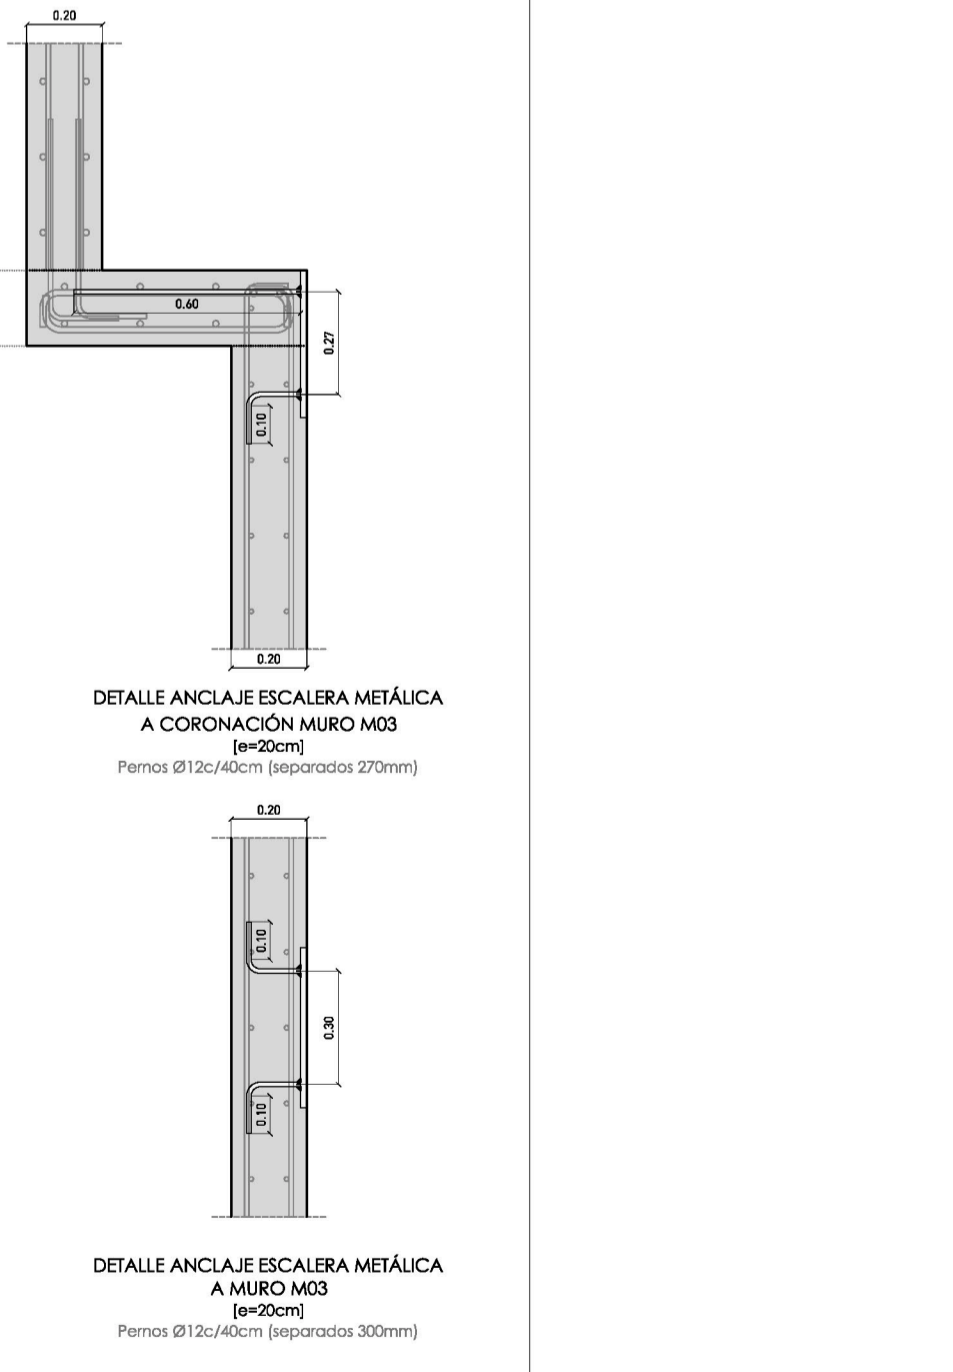

FORJADO PLANTA BAJA CUBIERTA ESCALA: 1/20

FORJADO PLANTA BAJA CUBIERTA ESCALA: 1/20

SECCIÓN ESCALERA EXTERIOR ESCALA: 1/20

SECCIÓN ESCALERA INTERIOR ESCALA: 1/20

DETALLES ESCALERA METÁLICA ESCALA: 1/20

DETALLES ESCALERA METÁLICA ESCALA: 1/20

DETALLES ESCALERA METÁLICA ESCALA: 1/20

ARMADO ESCALERA EXTERIOR ESCALA: 1/50

ARMADO ESCALERA INTERIOR ESCALA: 1/50

SECCIÓN ESCALERA METÁLICA ESCALA: 1/50

ANCLAJE ESCALERA METÁLICA ESCALA: 1/20

SECCIÓN LONGITUDINAL

ESCALA: 1/50

SECCIÓN TRANSVERSAL

ESCALA: 1/50

SECCION POR RAMPA GARAJE

ESCALA: 1/50