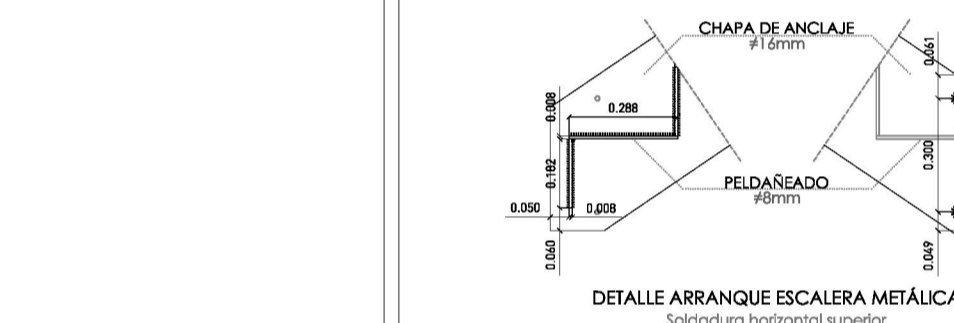

FORJADO PLANTA BAJA CUBIERTA ESCALA: 1/20

FORJADO PLANTA BAJA CUBIERTA ESCALA: 1/20

SECCIÓN ESCALERA EXTERIOR ESCALA: 1/20

SECCIÓN ESCALERA INTERIOR ESCALA: 1/20

DETALLES ESCALERA METÁLICA ESCALA: 1/20

DETALLES ESCALERA METÁLICA ESCALA: 1/20

DETALLES ESCALERA METÁLICA ESCALA: 1/20

ARMADO ESCALERA EXTERIOR ESCALA: 1/50

ARMADO ESCALERA INTERIOR ESCALA: 1/50

SECCIÓN ESCALERA METÁLICA ESCALA: 1/50

ANCLAJE ESCALERA METÁLICA ESCALA: 1/20

SECCIÓN LONGITUDINAL