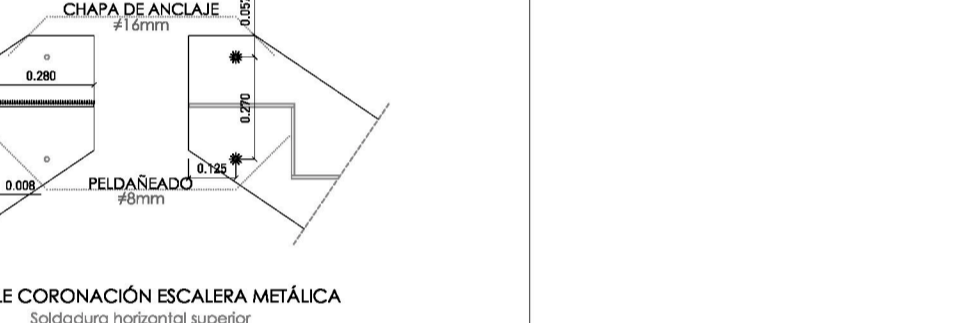

FORJADO PLANTA BAJA CUBIERTA ESCALA: 1/20

FORJADO PLANTA BAJA CUBIERTA ESCALA: 1/20

SECCIÓN ESCALERA EXTERIOR ESCALA: 1/20

SECCIÓN ESCALERA INTERIOR ESCALA: 1/20

DETALLES ESCALERA METÁLICA ESCALA: 1/20

DETALLES ESCALERA METÁLICA ESCALA: 1/20

DETALLES ESCALERA METÁLICA ESCALA: 1/20

ARMADO ESCALERA EXTERIOR ESCALA: 1/50

ARMADO ESCALERA INTERIOR ESCALA: 1/50

SECCIÓN ESCALERA METÁLICA ESCALA: 1/50

ANCLAJE ESCALERA METÁLICA ESCALA: 1/20

SECCIÓN LONGITUDINAL