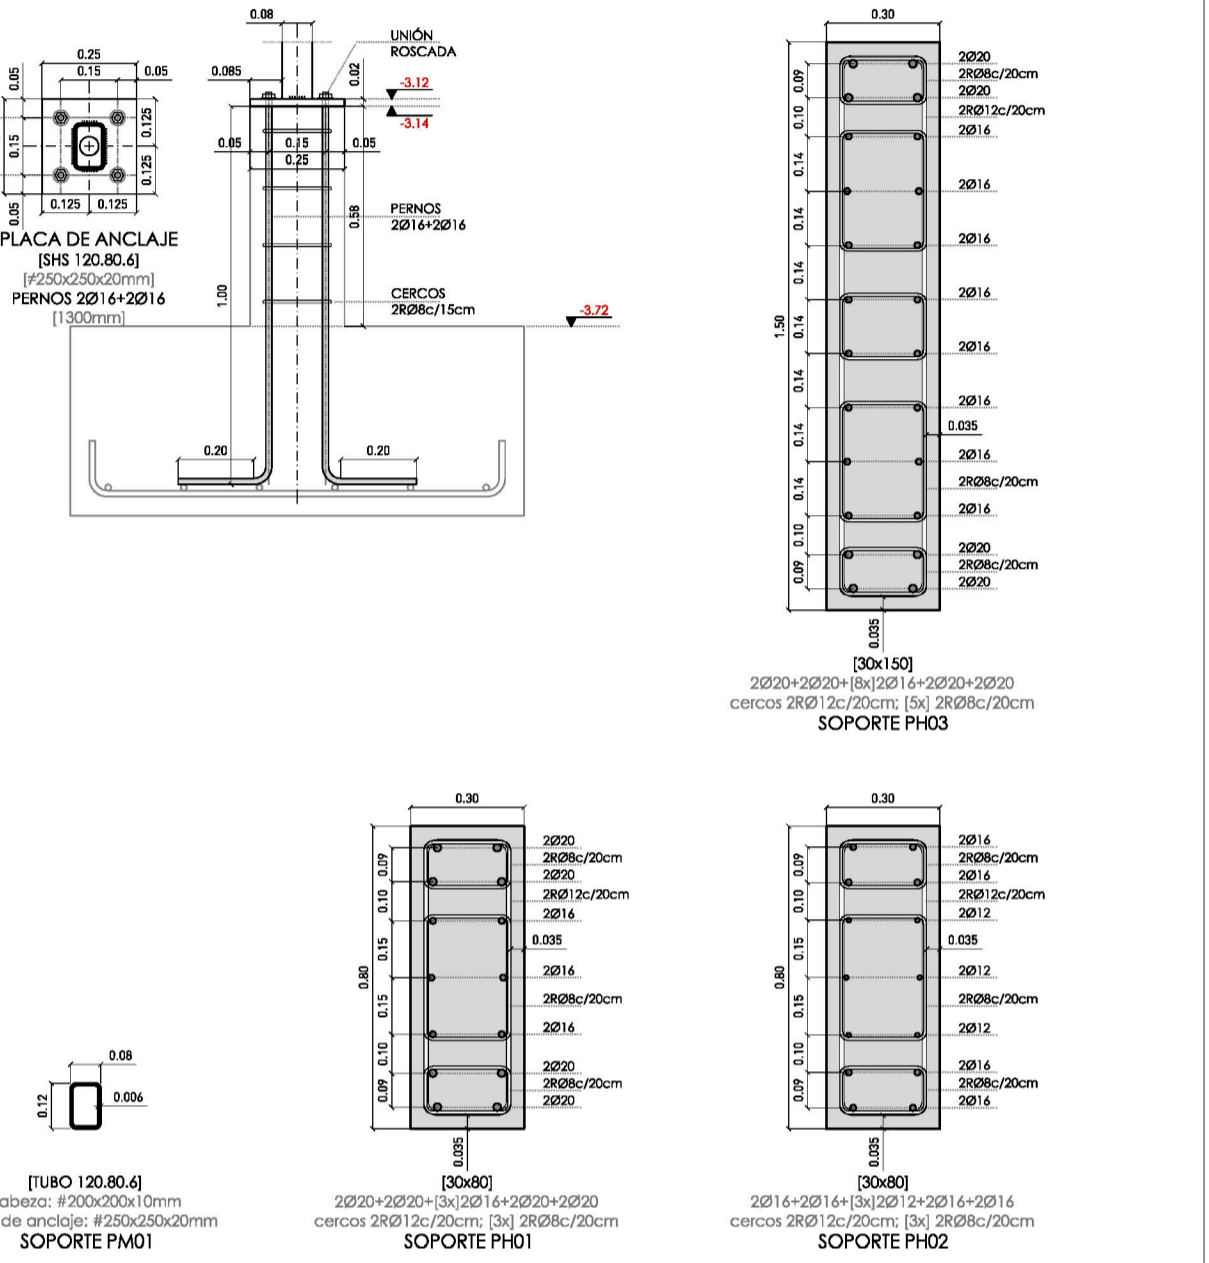

ESCALA: 1/20

MUROS

ESCALA: 1/20

CUADRO DE PILARES

ESCALA: 1/20

DETALLES MUROS

ESCALA: 1/20

FORJADO PLANTA SÓTANO ESCALA: 1/20

FORJADO PLANTA BAJA ESCALA: 1/20

FORJADO PLANTA BAJA ESCALA: 1/20

FORJADO PLANTA BAJA ESCALA: 1/20

FORJADO PLANTA BAJA CUBIERTA ESCALA: 1/20

FORJADO PLANTA BAJA CUBIERTA ESCALA: 1/20

FORJADO PLANTA BAJA CUBIERTA ESCALA: 1/20