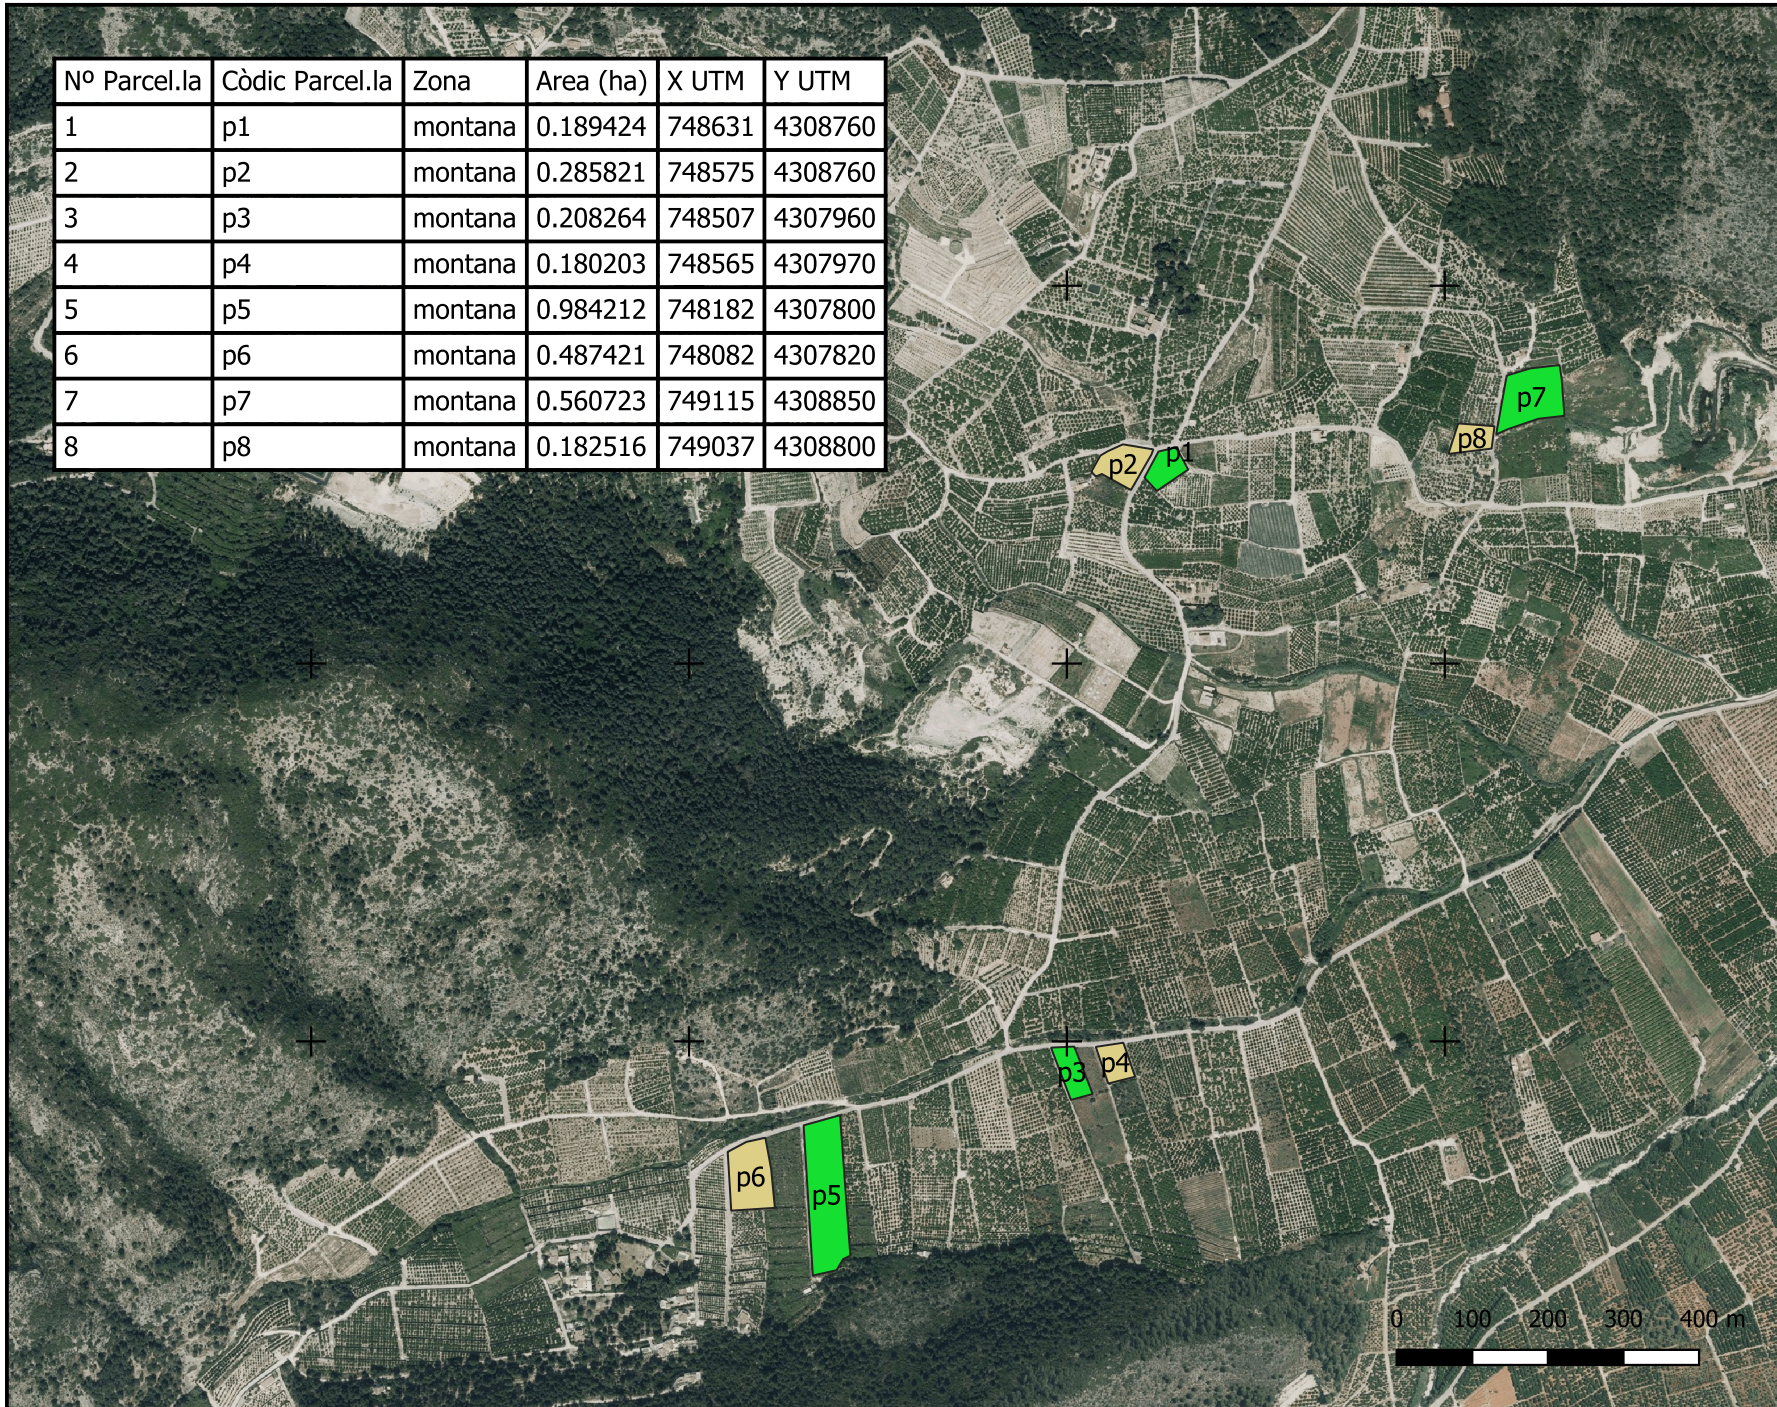

747500

748000

748500

749000

Nº Parcel.la	Còdic Parcel.la	Zona	Area (ha)	X UTM	Y UTM
1	p1	montana	0.189424	748631	4308760
2	p2	montana	0.285821	748575	4308760
3	p3	montana	0.208264	748507	4307960
4	p4	montana	0.180203	748565	4307970
5	p5	montana	0.984212	748182	4307800
6	p6	montana	0.487421	748082	4307820
7	p7	montana	0.560723	749115	4308850
8	p8	montana	0.182516	749037	4308800

4309000

4308500

4308000

LLEGGENDA

Classe parcel.la

abandonada

producció

UNIVERSIDAD
POLITECNICA
DE VALENCIA

CAMPUS DE GANDIA

Títol: Mapa de Situació de
les parcel·les de la zona
de muntanya

Data: Desembre 2021