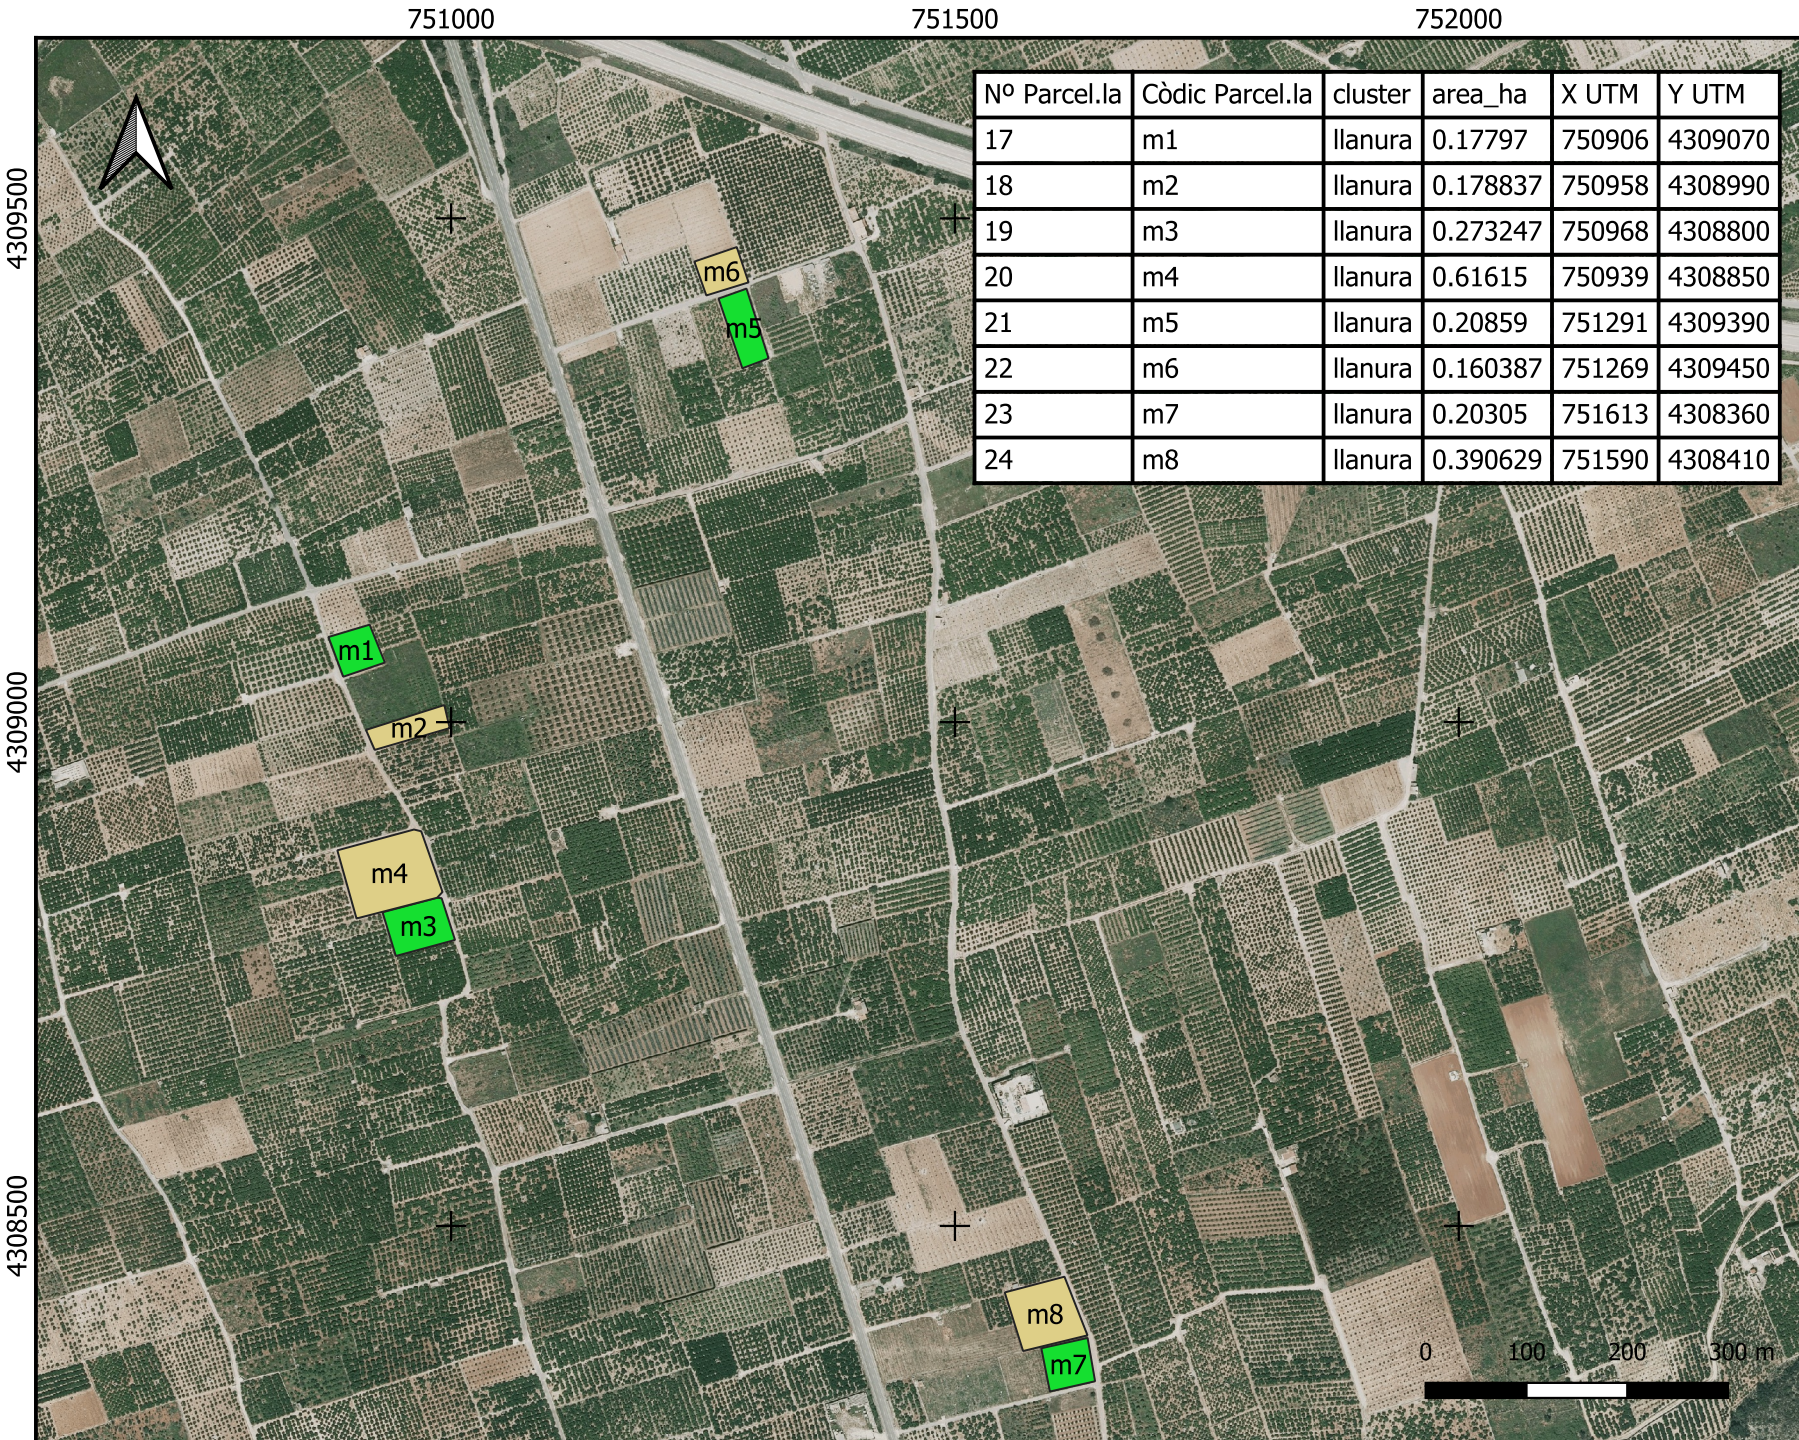

4313000

LLEGGENDA

Classe parcel.la

- abandonada
- producció

UNIVERSIDAD
POLITECNICA
DE VALENCIA
CAMPUS DE GANDIA

Títol: Mapa de Situació de
les parcel·les de la zona
de la costa

Data: Desembre 2021

0 50 100 150 200 m

LLEGENDA

Classe parcel.la

- abandonada
- producció

UNIVERSIDAD
POLITECNICA
DE VALENCIA

CAMPUS DE GANDIA

Títol: Mapa de Situació de les parcel·les de la zona de la plana

Data: Desembre 2021

747500

CAMPUS DE GANDIA

Títol: Mapa de Situació de
les parcel·les de la zona
de muntanya

Data: Desembre 2021