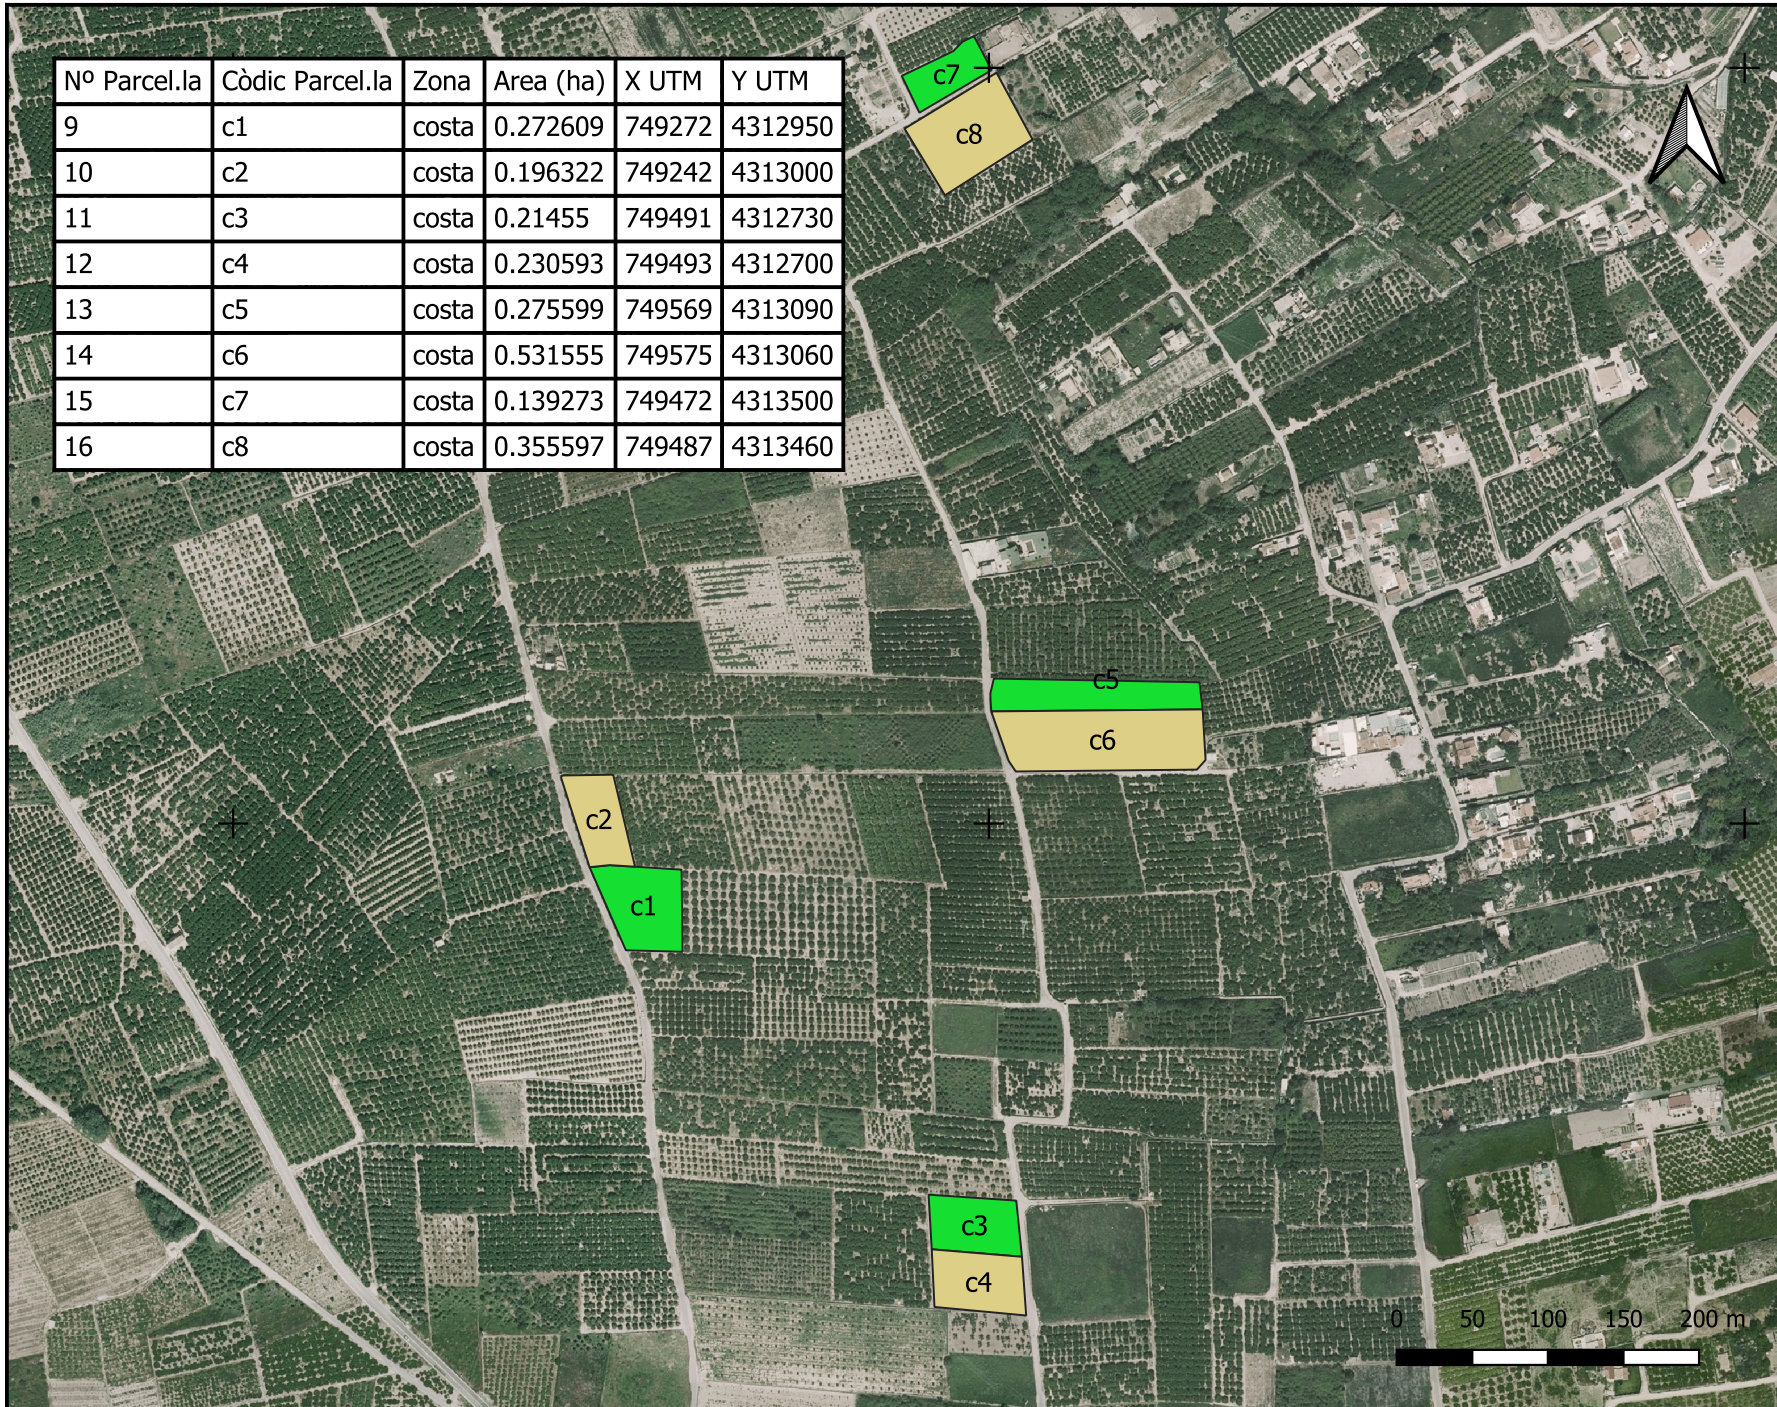

Zones d'estudi

- costa
- plana
- muntanya

UNIVERSIDAD
POLITECNICA
DE VALENCIA

CAMPUS DE GANDIA

Títol: Mapa de Situació de les parcel·les d'estudi

Data: Desembre 2021

749000

749500

4313000

LLEGGENDA

Classe parcel.la

- abandonada
- producció

UNIVERSIDAD
POLITECNICA
DE VALENCIA
CAMPUS DE GANDIA

Títol: Mapa de Situació de
les parcel·les de la zona
de la costa

Data: Desembre 2021

0 50 100 150 200 m

LLEGENDA

Classe parcel.la

- abandonada
- producció

UNIVERSIDAD
POLITECNICA
DE VALENCIA

CAMPUS DE GANDIA

Títol: Mapa de Situació de les parcel·les de la zona de la plana

Data: Desembre 2021

747500

CAMPUS DE GANDIA

Títol: Mapa de Situació de
les parcel·les de la zona
de muntanya

Data: Desembre 2021