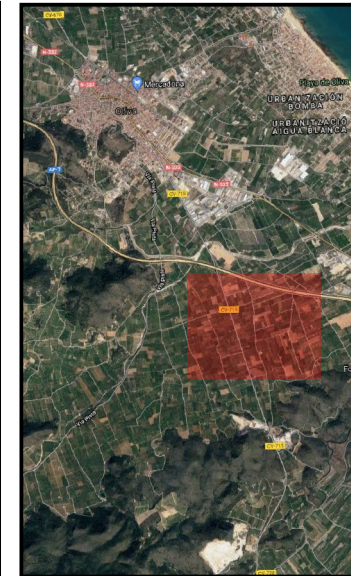

4313000

LLEGGENDA

Classe parcel.la

- abandonada
- producció

UNIVERSIDAD
POLITECNICA
DE VALENCIA
CAMPUS DE GANDIA

Títol: Mapa de Situació de
les parcel·les de la zona
de la costa

Data: Desembre 2021

0 50 100 150 200 m

LLEGENDA

Classe parcel.la

- abandonada
- producció

UNIVERSIDAD
POLITECNICA
DE VALENCIA

CAMPUS DE GANDIA

Títol: Mapa de Situació de les parcel·les de la zona de la plana

Data: Desembre 2021

747500