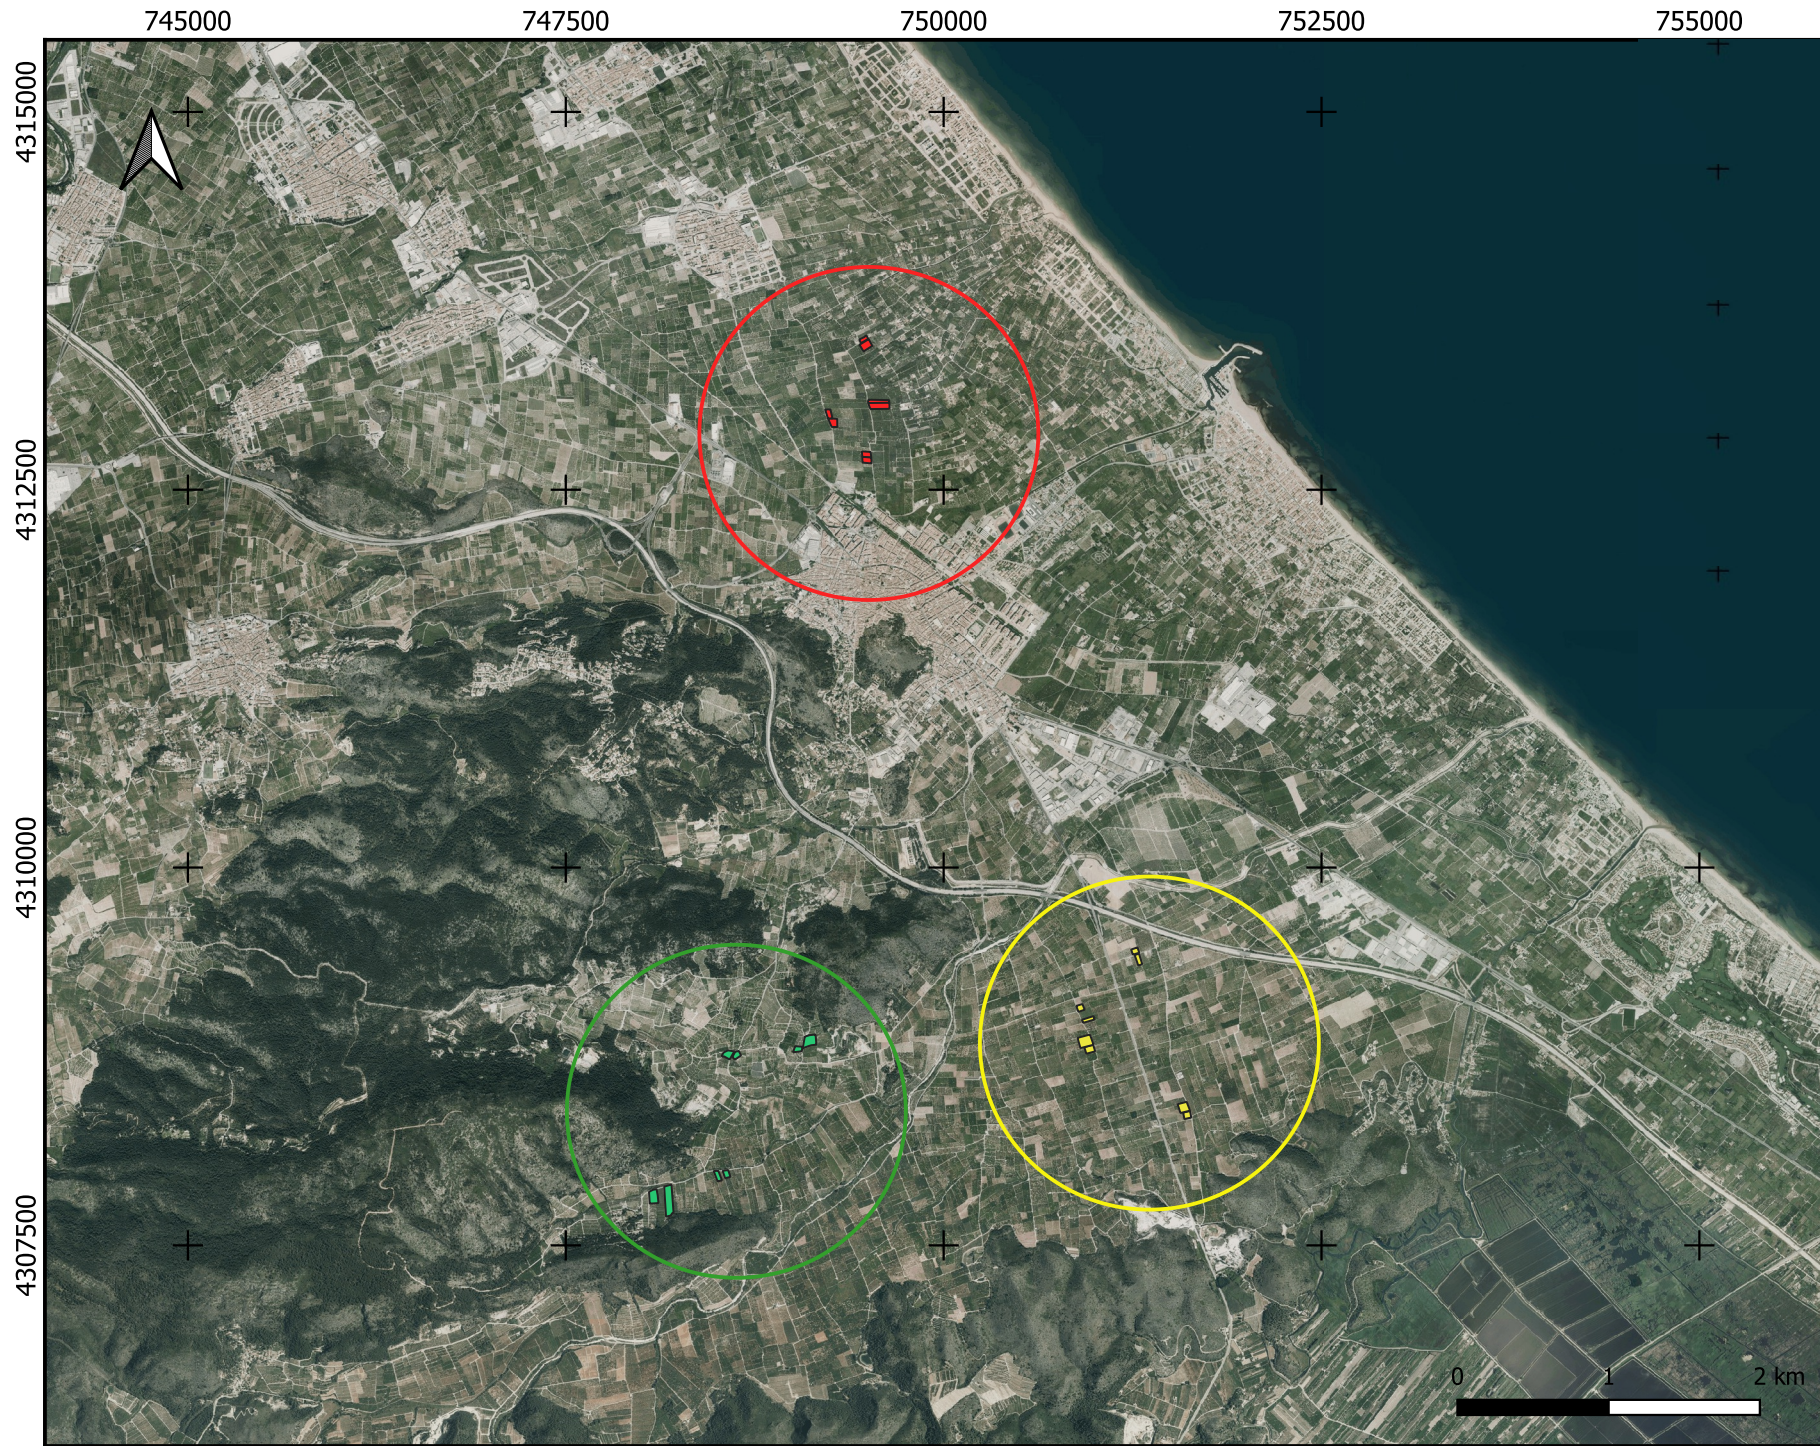

ANNEX 1: MAPES DE SITUACIÓ

TREBALL FI DE GRAU

Antonio Carlos Beltran Graullera

Tutors

Josep Vicent Llinares Palacios

Cristina Lull Noguera

Gandia, 2021

LLEGENDA

Zones d'estudi

- costa
- plana
- muntanya

UNIVERSIDAD
POLITECNICA
DE VALENCIA

CAMPUS DE GANDIA

Títol: Mapa de Situació de les parcel·les d'estudi

Data: Desembre 2021

749000

749500

4313000

LLEGGENDA

Classe parcel.la

- abandonada
- producció

UNIVERSIDAD
POLITECNICA
DE VALENCIA
CAMPUS DE GANDIA

Títol: Mapa de Situació de
les parcel·les de la zona
de la costa

Data: Desembre 2021

0 50 100 150 200 m

LLEGENDA

Classe parcel.la

- abandonada
- producció

UNIVERSIDAD
POLITECNICA
DE VALENCIA

CAMPUS DE GANDIA

Títol: Mapa de Situació de les parcel·les de la zona de la plana

Data: Desembre 2021

747500