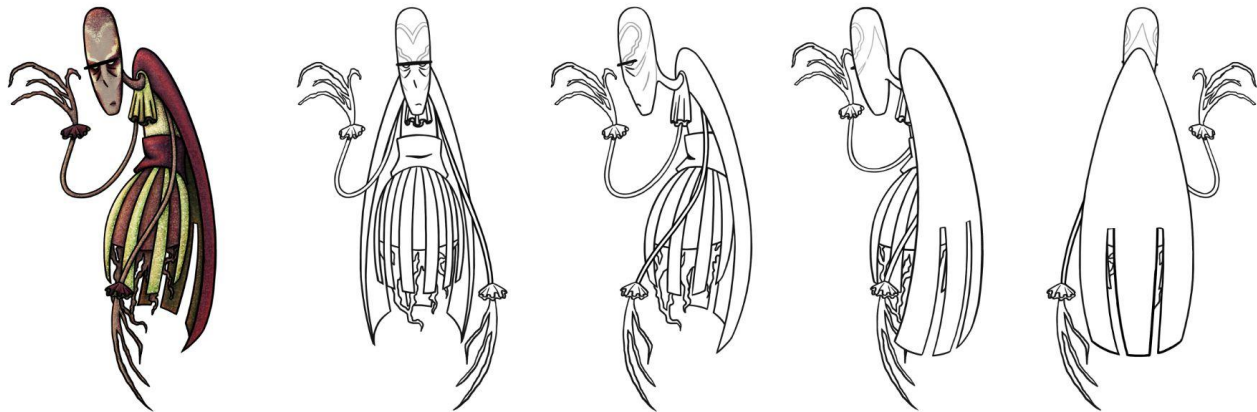

TFG

DRAGS: DISEÑO DE PERSONAJES

Victoria García Sánchez

Grado en Diseño y Tecnologías Creativas

curso 2021-2022

DISEÑO DE KRAU Y GORP: DESARROLLO INICIAL

DISEÑO DE KRAU Y
GORP: CONCEPT
ART FINAL

DISEÑO DE KRAU Y GORP: HOJA DE GIRO