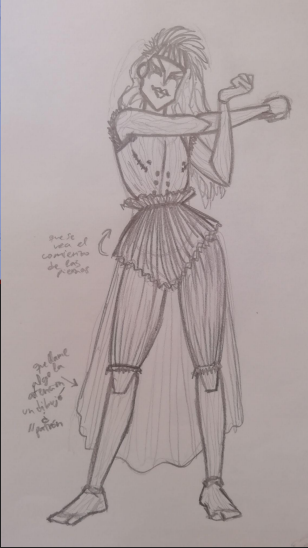

TFG

DRAGS: DISEÑO DE PERSONAJES

Victoria García Sánchez

Grado en Diseño y Tecnologías Creativas

curso 2021-2022

DISEÑO DE KRAU Y GORP: DESARROLLO INICIAL

DISEÑO DE KRAU Y
GORP: CONCEPT
ART FINAL

DISEÑO DE KRAU Y GORP: HOJA DE GIRO

DISEÑO DE KRAU Y GORP: HOJA DE GESTOS I

DISEÑO DE KRAU Y GORP: HOJA DE GESTOS II

DISEÑO DE RICHTER: DESARROLLO INICIAL

DISEÑO DE RICHTER: CONCEPT ART FINAL

DISEÑO DE RICHTER: HOJA DE GIRO

DISEÑO DE RICHTER: HOJA DE GESTOS