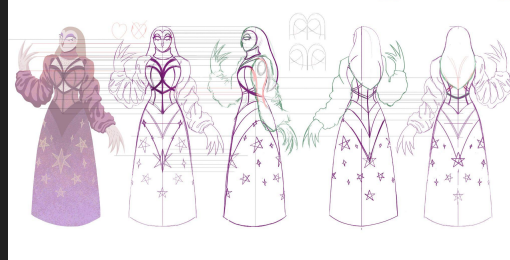

TFG

DRAGS: DISEÑO DE PERSONAJES

Victoria García Sánchez

Grado en Diseño y Tecnologías Creativas

curso 2021-2022

DISEÑO DE KRAU Y GORP: DESARROLLO INICIAL

DISEÑO DE KRAU Y
GORP: CONCEPT
ART FINAL

DISEÑO DE KRAU Y GORP: HOJA DE GIRO

DISEÑO DE KRAU Y GORP: HOJA DE GESTOS I

DISEÑO DE KRAU Y GORP: HOJA DE GESTOS II

DISEÑO DE RICHTER: DESARROLLO INICIAL

DISEÑO DE RICHTER: CONCEPT ART FINAL

DISEÑO DE RICHTER: HOJA DE GIRO

DISEÑO DE RICHTER: HOJA DE GESTOS

DISEÑO DE SON14: DESARROLLO INICIAL

DISEÑO DE SON14: CONCEPT ART FINAL

DISEÑO DE SON14: HOJA DE GIRO

DISEÑO DE SON14: HOJA DE GESTOS

DISEÑO DE NIOX: DESARROLLO INICIAL

DISEÑO DE NIOX: CONCEPT ART FINAL

DISEÑO DE NIOX: HOJA DE GIRO

DISEÑO DE NIOX: HOJA DE GESTOS

DISEÑO DE LIBRANIA: DESARROLLO INICIAL

DISEÑO DE LIBRANIA: CONCEPT ART FINAL

DISEÑO DE LIBRANIA: HOJA DE GIRO

DISEÑO DE LIBRANIA: HOJA DE GESTOS

DISEÑO DE KALI: DESARROLLO INICIAL