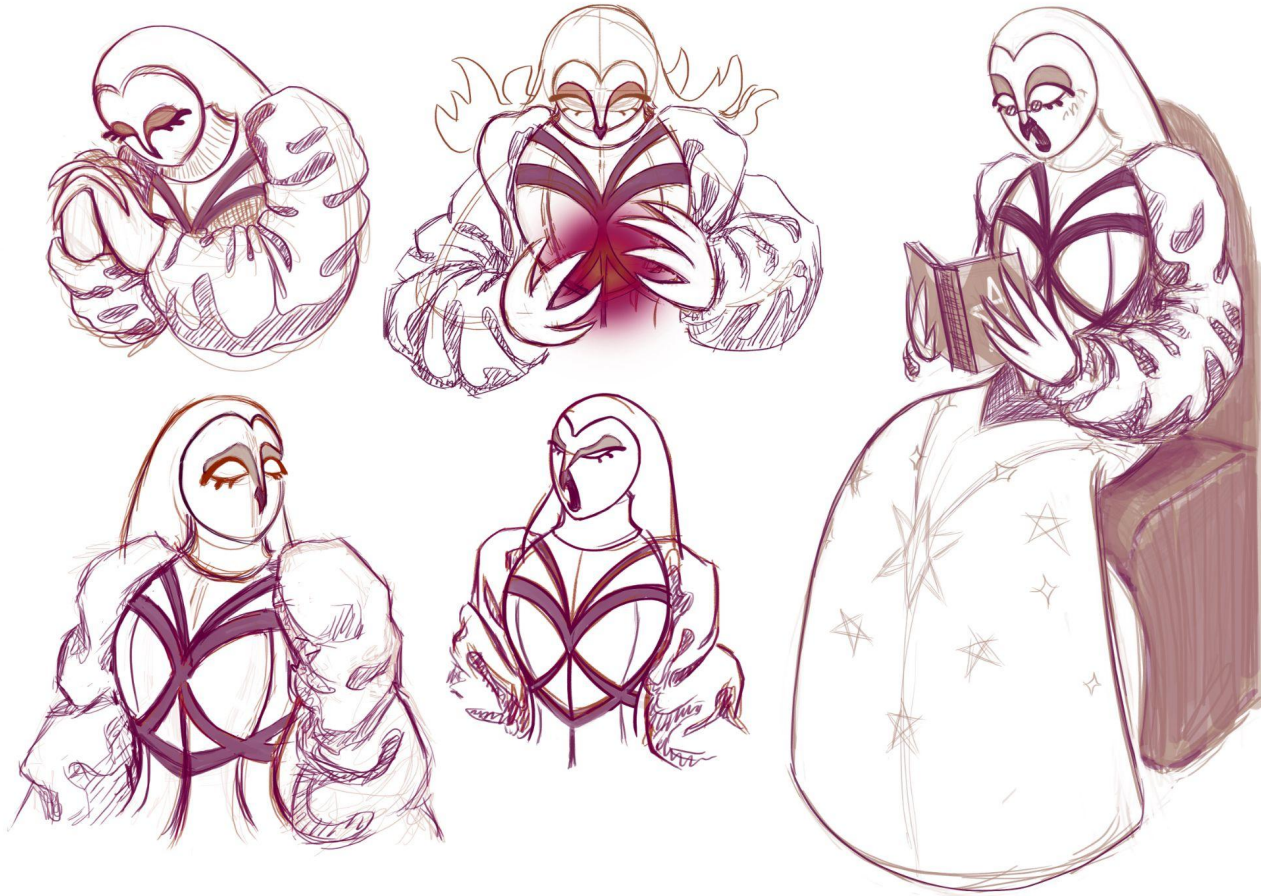

TFG

DRAGS: DISEÑO DE PERSONAJES

Victoria García Sánchez

Grado en Diseño y Tecnologías Creativas

curso 2021-2022

DISEÑO DE KRAU Y GORP: DESARROLLO INICIAL

DISEÑO DE KRAU Y
GORP: CONCEPT
ART FINAL

DISEÑO DE KRAU Y GORP: HOJA DE GIRO

DISEÑO DE KRAU Y GORP: HOJA DE GESTOS I

DISEÑO DE KRAU Y GORP: HOJA DE GESTOS II

DISEÑO DE RICHTER: DESARROLLO INICIAL

DISEÑO DE RICHTER: CONCEPT ART FINAL

DISEÑO DE RICHTER: HOJA DE GIRO

DISEÑO DE RICHTER: HOJA DE GESTOS

DISEÑO DE NIOX: HOJA DE GESTOS

DISEÑO DE LIBRANIA: DESARROLLO INICIAL

DISEÑO DE LIBRANIA: CONCEPT ART FINAL

DISEÑO DE LIBRANIA: HOJA DE GIRO

DISEÑO DE LIBRANIA: HOJA DE GESTOS

DISEÑO DE KALI: DESARROLLO INICIAL

DISEÑO DE LIBRANIA: CONCEPT ART FINAL

DISEÑO DE KALI: HOJA DE GIRO

DISEÑO DE KALI: HOJA DE GESTOS