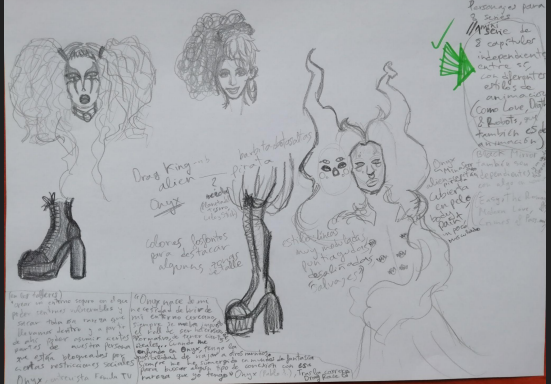

TFG

DRAGS: DISEÑO DE PERSONAJES

Victoria García Sánchez

Grado en Diseño y Tecnologías Creativas

curso 2021-2022

DISEÑO DE KRAU Y GORP: DESARROLLO INICIAL

DISEÑO DE KRAU Y
GORP: CONCEPT
ART FINAL

DISEÑO DE KRAU Y GORP: HOJA DE GIRO

DISEÑO DE SON14: DESARROLLO INICIAL

DISEÑO DE SON14: CONCEPT ART FINAL

DISEÑO DE SON14: HOJA DE GIRO

DISEÑO DE SON14: HOJA DE GESTOS

DISEÑO DE NIOX: DESARROLLO INICIAL

DISEÑO DE NIOX: CONCEPT ART FINAL

DISEÑO DE NIOX: HOJA DE GIRO