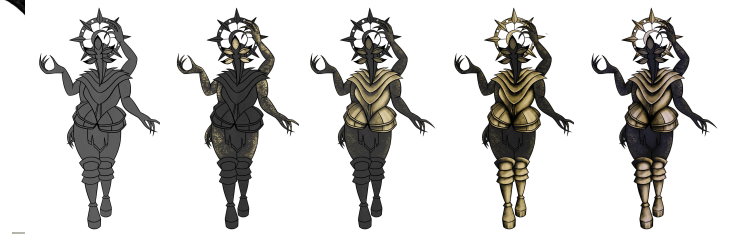

TFG

DRAGS: DISEÑO DE PERSONAJES

Victoria García Sánchez

Grado en Diseño y Tecnologías Creativas

curso 2021-2022

DISEÑO DE KRAU Y GORP: DESARROLLO INICIAL

DISEÑO DE KRAU Y
GORP: CONCEPT
ART FINAL

DISEÑO DE KRAU Y GORP: HOJA DE GIRO

DISEÑO DE SON14: DESARROLLO INICIAL

DISEÑO DE SON14: CONCEPT ART FINAL

DISEÑO DE SON14: HOJA DE GIRO

DISEÑO DE SON14: HOJA DE GESTOS

DISEÑO DE NIOX: DESARROLLO INICIAL

DISEÑO DE NIOX: CONCEPT ART FINAL

DISEÑO DE NIOX: HOJA DE GIRO

DISEÑO DE NIOX: HOJA DE GESTOS

DISEÑO DE LIBRANIA: DESARROLLO INICIAL

DISEÑO DE LIBRANIA: CONCEPT ART FINAL

DISEÑO DE LIBRANIA: HOJA DE GIRO

DISEÑO DE LIBRANIA: HOJA DE GESTOS

DISEÑO DE KALI: DESARROLLO INICIAL

DISEÑO DE LIBRANIA: CONCEPT ART FINAL

DISEÑO DE KALI: HOJA DE GIRO

DISEÑO DE KALI: HOJA DE GESTOS