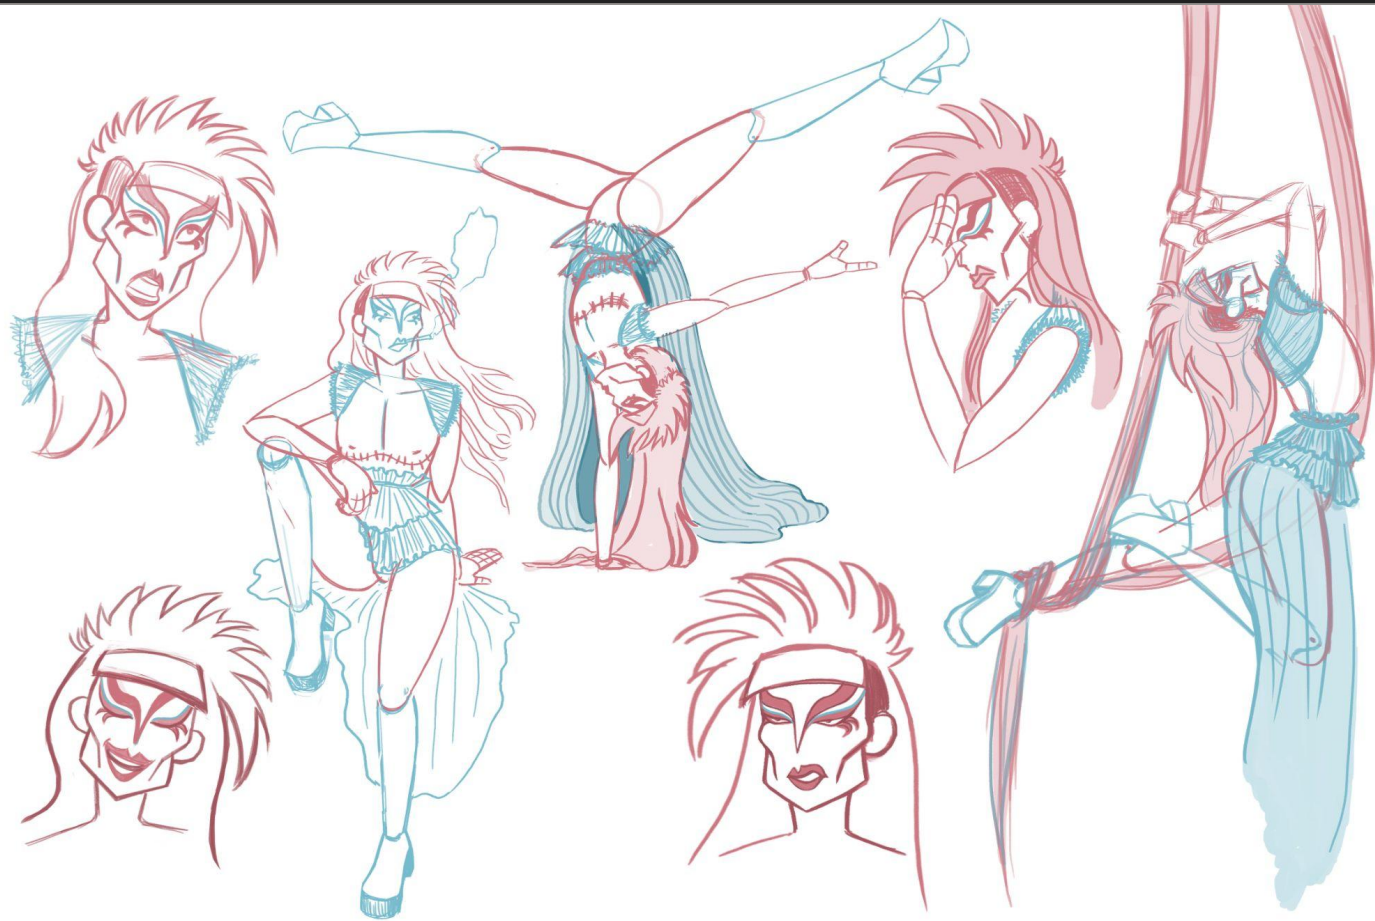

TFG

DRAGS: DISEÑO DE PERSONAJES

Victoria García Sánchez

Grado en Diseño y Tecnologías Creativas

curso 2021-2022

DISEÑO DE KRAU Y GORP: DESARROLLO INICIAL

DISEÑO DE KRAU Y
GORP: CONCEPT
ART FINAL

DISEÑO DE KRAU Y GORP: HOJA DE GIRO

DISEÑO DE KRAU Y GORP: HOJA DE GESTOS I

DISEÑO DE KRAU Y GORP: HOJA DE GESTOS II

DISEÑO DE RICHTER: DESARROLLO INICIAL

DISEÑO DE RICHTER: CONCEPT ART FINAL

DISEÑO DE RICHTER: HOJA DE GIRO

DISEÑO DE RICHTER: HOJA DE GESTOS

DISEÑO DE NIOX: HOJA DE GESTOS

DISEÑO DE LIBRANIA: DESARROLLO INICIAL

DISEÑO DE LIBRANIA: CONCEPT ART FINAL

DISEÑO DE LIBRANIA: HOJA DE GIRO

DISEÑO DE LIBRANIA: HOJA DE GESTOS

DISEÑO DE KALI: DESARROLLO INICIAL

DISEÑO DE LIBRANIA: CONCEPT ART FINAL

DISEÑO DE KALI: HOJA DE GIRO

DISEÑO DE KALI: HOJA DE GESTOS