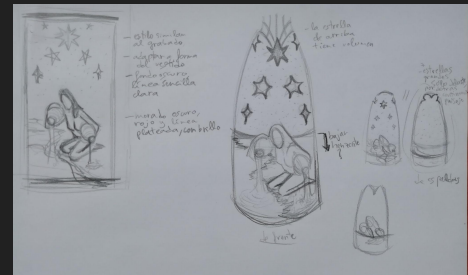

TFG

DRAGS: DISEÑO DE PERSONAJES

Victoria García Sánchez

Grado en Diseño y Tecnologías Creativas

curso 2021-2022

DISEÑO DE KRAU Y GORP: DESARROLLO INICIAL

DISEÑO DE KRAU Y
GORP: CONCEPT
ART FINAL

DISEÑO DE KRAU Y GORP: HOJA DE GIRO

DISEÑO DE SON14: DESARROLLO INICIAL

DISEÑO DE SON14: CONCEPT ART FINAL

DISEÑO DE SON14: HOJA DE GIRO

DISEÑO DE SON14: HOJA DE GESTOS

DISEÑO DE NIOX: DESARROLLO INICIAL

DISEÑO DE NIOX: CONCEPT ART FINAL

DISEÑO DE NIOX: HOJA DE GIRO

DISEÑO DE NIOX: HOJA DE GESTOS

DISEÑO DE LIBRANIA: DESARROLLO INICIAL

DISEÑO DE LIBRANIA: CONCEPT ART FINAL

DISEÑO DE LIBRANIA: HOJA DE GIRO

DISEÑO DE LIBRANIA: HOJA DE GESTOS

DISEÑO DE KALI: DESARROLLO INICIAL