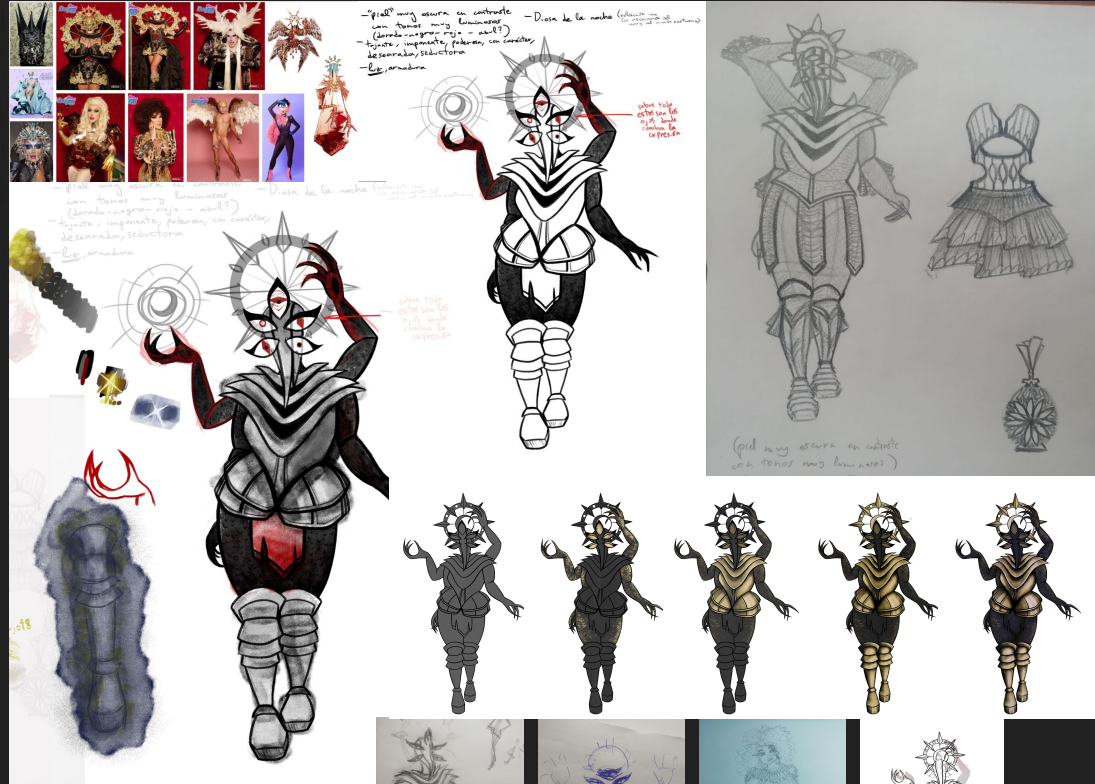

TFG

DRAGS: DISEÑO DE PERSONAJES

Victoria García Sánchez

Grado en Diseño y Tecnologías Creativas

curso 2021-2022

DISEÑO DE KRAU Y GORP: DESARROLLO INICIAL

DISEÑO DE KRAU Y
GORP: CONCEPT
ART FINAL

DISEÑO DE KRAU Y GORP: HOJA DE GIRO

DISEÑO DE KRAU Y GORP: HOJA DE GESTOS I

DISEÑO DE KRAU Y GORP: HOJA DE GESTOS II

DISEÑO DE RICHTER: DESARROLLO INICIAL

DISEÑO DE RICHTER: CONCEPT ART FINAL

DISEÑO DE RICHTER: HOJA DE GIRO

DISEÑO DE RICHTER: HOJA DE GESTOS

DISEÑO DE NIOX: HOJA DE GESTOS

DISEÑO DE LIBRANIA: DESARROLLO INICIAL

DISEÑO DE LIBRANIA: CONCEPT ART FINAL

DISEÑO DE LIBRANIA: HOJA DE GIRO

DISEÑO DE LIBRANIA: HOJA DE GESTOS

DISEÑO DE KALI: DESARROLLO INICIAL

DISEÑO DE LIBRANIA: CONCEPT ART FINAL

DISEÑO DE KALI: HOJA DE GIRO

DISEÑO DE KALI: HOJA DE GESTOS