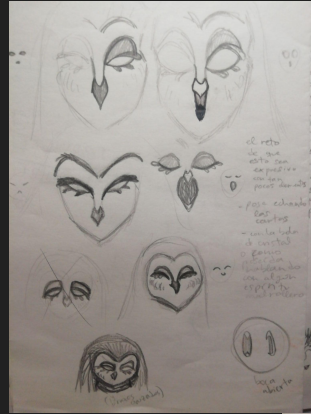

TFG

DRAGS: DISEÑO DE PERSONAJES

Victoria García Sánchez

Grado en Diseño y Tecnologías Creativas

curso 2021-2022

DISEÑO DE KRAU Y GORP: DESARROLLO INICIAL

DISEÑO DE KRAU Y
GORP: CONCEPT
ART FINAL

DISEÑO DE KRAU Y GORP: HOJA DE GIRO

DISEÑO DE KRAU Y GORP: HOJA DE GESTOS I

DISEÑO DE KRAU Y GORP: HOJA DE GESTOS II

DISEÑO DE RICHTER: DESARROLLO INICIAL

DISEÑO DE RICHTER: CONCEPT ART FINAL

DISEÑO DE RICHTER: HOJA DE GIRO

DISEÑO DE RICHTER: HOJA DE GESTOS

DISEÑO DE SON14: DESARROLLO INICIAL

DISEÑO DE SON14: CONCEPT ART FINAL

DISEÑO DE SON14: HOJA DE GIRO

DISEÑO DE SON14: HOJA DE GESTOS

DISEÑO DE NIOX: DESARROLLO INICIAL

DISEÑO DE NIOX: CONCEPT ART FINAL

DISEÑO DE NIOX: HOJA DE GIRO

DISEÑO DE NIOX: HOJA DE GESTOS

DISEÑO DE LIBRANIA: DESARROLLO INICIAL

DISEÑO DE LIBRANIA: CONCEPT ART FINAL

DISEÑO DE LIBRANIA: HOJA DE GIRO

DISEÑO DE LIBRANIA: HOJA DE GESTOS

DISEÑO DE KALI: DESARROLLO INICIAL