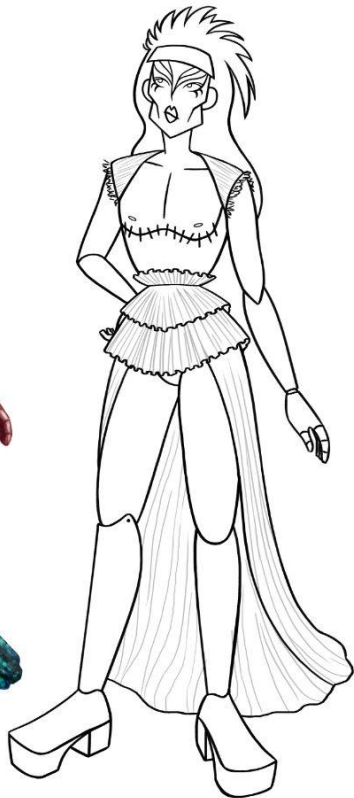

TFG

DRAGS: DISEÑO DE PERSONAJES

Victoria García Sánchez

Grado en Diseño y Tecnologías Creativas

curso 2021-2022

DISEÑO DE KRAU Y GORP: DESARROLLO INICIAL

DISEÑO DE KRAU Y
GORP: CONCEPT
ART FINAL

DISEÑO DE KRAU Y GORP: HOJA DE GIRO

DISEÑO DE KRAU Y GORP: HOJA DE GESTOS I

DISEÑO DE KRAU Y GORP: HOJA DE GESTOS II

DISEÑO DE RICHTER: DESARROLLO INICIAL

DISEÑO DE RICHTER: CONCEPT ART FINAL

DISEÑO DE RICHTER: HOJA DE GIRO

DISEÑO DE RICHTER: HOJA DE GESTOS

DISEÑO DE SON14: DESARROLLO INICIAL

DISEÑO DE SON14: CONCEPT ART FINAL

DISEÑO DE SON14: HOJA DE GIRO

DISEÑO DE SON14: HOJA DE GESTOS

DISEÑO DE NIOX: DESARROLLO INICIAL

DISEÑO DE NIOX: CONCEPT ART FINAL

DISEÑO DE NIOX: HOJA DE GIRO