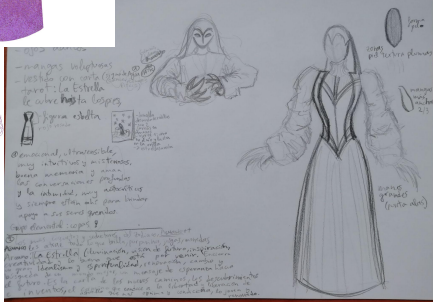

TFG

DRAGS: DISEÑO DE PERSONAJES

Victoria García Sánchez

Grado en Diseño y Tecnologías Creativas

curso 2021-2022

DISEÑO DE KRAU Y GORP: DESARROLLO INICIAL

DISEÑO DE KRAU Y
GORP: CONCEPT
ART FINAL

DISEÑO DE KRAU Y GORP: HOJA DE GIRO

DISEÑO DE KRAU Y GORP: HOJA DE GESTOS I

DISEÑO DE KRAU Y GORP: HOJA DE GESTOS II

DISEÑO DE RICHTER: DESARROLLO INICIAL

DISEÑO DE RICHTER: CONCEPT ART FINAL

DISEÑO DE RICHTER: HOJA DE GIRO

DISEÑO DE RICHTER: HOJA DE GESTOS

DISEÑO DE SON14: DESARROLLO INICIAL

DISEÑO DE SON14: CONCEPT ART FINAL

DISEÑO DE SON14: HOJA DE GIRO

DISEÑO DE SON14: HOJA DE GESTOS

DISEÑO DE NIOX: DESARROLLO INICIAL

DISEÑO DE NIOX: CONCEPT ART FINAL

DISEÑO DE NIOX: HOJA DE GIRO

DISEÑO DE NIOX: HOJA DE GESTOS

DISEÑO DE LIBRANIA: DESARROLLO INICIAL

DISEÑO DE LIBRANIA: CONCEPT ART FINAL

DISEÑO DE LIBRANIA: HOJA DE GIRO

DISEÑO DE LIBRANIA: HOJA DE GESTOS

DISEÑO DE KALI: DESARROLLO INICIAL