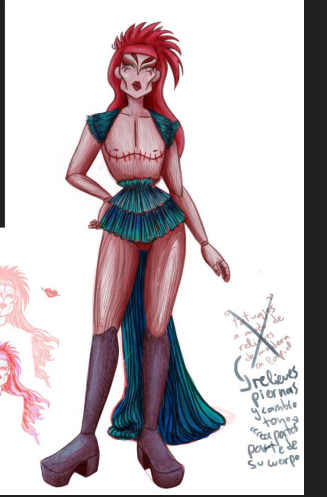

TFG

DRAGS: DISEÑO DE PERSONAJES

Victoria García Sánchez

Grado en Diseño y Tecnologías Creativas

curso 2021-2022

DISEÑO DE KRAU Y GORP: DESARROLLO INICIAL

DISEÑO DE KRAU Y
GORP: CONCEPT
ART FINAL

DISEÑO DE KRAU Y GORP: HOJA DE GIRO

DISEÑO DE KRAU Y GORP: HOJA DE GESTOS I

DISEÑO DE KRAU Y GORP: HOJA DE GESTOS II

DISEÑO DE RICHTER: DESARROLLO INICIAL

DISEÑO DE RICHTER: CONCEPT ART FINAL

DISEÑO DE RICHTER: HOJA DE GIRO

DISEÑO DE RICHTER: HOJA DE GESTOS

DISEÑO DE LIBRANIA: CONCEPT ART FINAL

DISEÑO DE KALI: HOJA DE GIRO

DISEÑO DE KALI: HOJA DE GESTOS