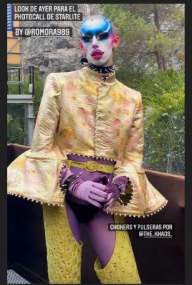

TFG

DRAGS: DISEÑO DE PERSONAJES

Victoria García Sánchez

Grado en Diseño y Tecnologías Creativas

curso 2021-2022

DISEÑO DE KRAU Y GORP: DESARROLLO INICIAL

DISEÑO DE KRAU Y
GORP: CONCEPT
ART FINAL

DISEÑO DE KRAU Y GORP: HOJA DE GIRO