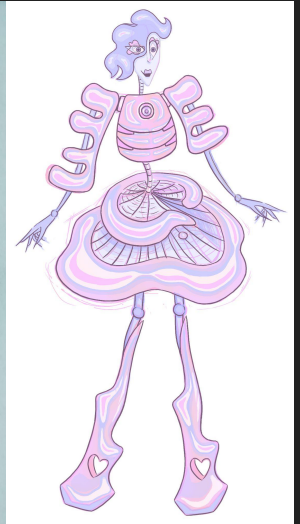

TFG

DRAGS: DISEÑO DE PERSONAJES

Victoria García Sánchez

Grado en Diseño y Tecnologías Creativas

curso 2021-2022

DISEÑO DE KRAU Y GORP: DESARROLLO INICIAL

DISEÑO DE KRAU Y
GORP: CONCEPT
ART FINAL

DISEÑO DE KRAU Y GORP: HOJA DE GIRO

DISEÑO DE KRAU Y GORP: HOJA DE GESTOS I

DISEÑO DE KRAU Y GORP: HOJA DE GESTOS II

DISEÑO DE RICHTER: DESARROLLO INICIAL

DISEÑO DE RICHTER: CONCEPT ART FINAL

DISEÑO DE RICHTER: HOJA DE GIRO

DISEÑO DE RICHTER: HOJA DE GESTOS

DISEÑO DE SON14: DESARROLLO INICIAL

DISEÑO DE SON14: CONCEPT ART FINAL

DISEÑO DE SON14: HOJA DE GIRO

DISEÑO DE SON14: HOJA DE GESTOS

DISEÑO DE NIOX: DESARROLLO INICIAL

DISEÑO DE NIOX: CONCEPT ART FINAL

DISEÑO DE NIOX: HOJA DE GIRO