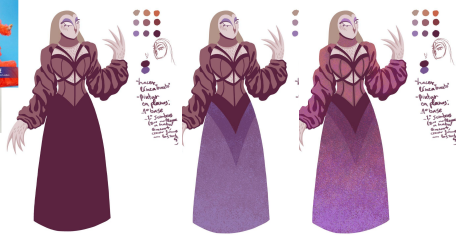

TFG

DRAGS: DISEÑO DE PERSONAJES

Victoria García Sánchez

Grado en Diseño y Tecnologías Creativas

curso 2021-2022

DISEÑO DE KRAU Y GORP: DESARROLLO INICIAL

DISEÑO DE KRAU Y
GORP: CONCEPT
ART FINAL

DISEÑO DE KRAU Y GORP: HOJA DE GIRO

DISEÑO DE SON14: DESARROLLO INICIAL

DISEÑO DE SON14: CONCEPT ART FINAL

DISEÑO DE SON14: HOJA DE GIRO

DISEÑO DE SON14: HOJA DE GESTOS

DISEÑO DE NIOX: DESARROLLO INICIAL

DISEÑO DE NIOX: CONCEPT ART FINAL

DISEÑO DE NIOX: HOJA DE GIRO

DISEÑO DE NIOX: HOJA DE GESTOS

DISEÑO DE LIBRANIA: DESARROLLO INICIAL

DISEÑO DE LIBRANIA: CONCEPT ART FINAL

DISEÑO DE LIBRANIA: HOJA DE GIRO

DISEÑO DE LIBRANIA: HOJA DE GESTOS

DISEÑO DE KALI: DESARROLLO INICIAL