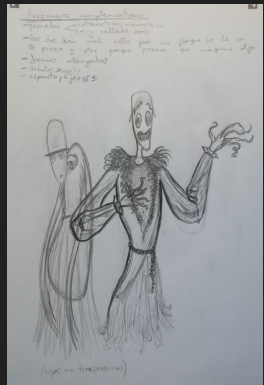

TFG

DRAGS: DISEÑO DE PERSONAJES

Victoria García Sánchez

Grado en Diseño y Tecnologías Creativas

curso 2021-2022

DISEÑO DE KRAU Y GORP: DESARROLLO INICIAL

DISEÑO DE KRAU Y
GORP: CONCEPT
ART FINAL

DISEÑO DE KRAU Y GORP: HOJA DE GIRO

DISEÑO DE KRAU Y GORP: HOJA DE GESTOS I

DISEÑO DE KRAU Y GORP: HOJA DE GESTOS II

DISEÑO DE RICHTER: DESARROLLO INICIAL

DISEÑO DE RICHTER: CONCEPT ART FINAL

DISEÑO DE RICHTER: HOJA DE GIRO

DISEÑO DE RICHTER: HOJA DE GESTOS