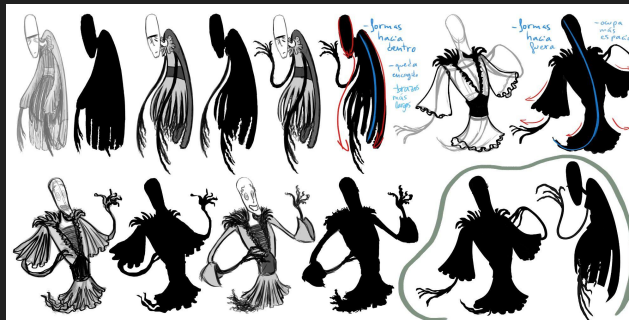

TFG

DRAGS: DISEÑO DE PERSONAJES

Victoria García Sánchez

Grado en Diseño y Tecnologías Creativas

curso 2021-2022

DISEÑO DE KRAU Y GORP: DESARROLLO INICIAL

DISEÑO DE KRAU Y
GORP: CONCEPT
ART FINAL

DISEÑO DE KRAU Y GORP: HOJA DE GIRO

DISEÑO DE KRAU Y GORP: HOJA DE GESTOS I

DISEÑO DE KRAU Y GORP: HOJA DE GESTOS II

DISEÑO DE RICHTER: DESARROLLO INICIAL

DISEÑO DE RICHTER: CONCEPT ART FINAL

DISEÑO DE RICHTER: HOJA DE GIRO

DISEÑO DE RICHTER: HOJA DE GESTOS