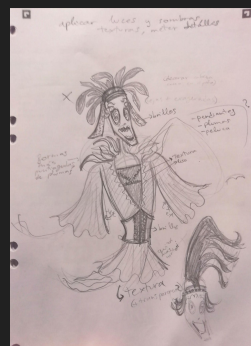

TFG

DRAGS: DISEÑO DE PERSONAJES

Victoria García Sánchez

Grado en Diseño y Tecnologías Creativas

curso 2021-2022

DISEÑO DE KRAU Y GORP: DESARROLLO INICIAL

DISEÑO DE KRAU Y
GORP: CONCEPT
ART FINAL

DISEÑO DE KRAU Y GORP: HOJA DE GIRO

DISEÑO DE KRAU Y GORP: HOJA DE GESTOS I

DISEÑO DE KRAU Y GORP: HOJA DE GESTOS II

DISEÑO DE RICHTER: DESARROLLO INICIAL

DISEÑO DE RICHTER: CONCEPT ART FINAL

DISEÑO DE RICHTER: HOJA DE GIRO

DISEÑO DE RICHTER: HOJA DE GESTOS