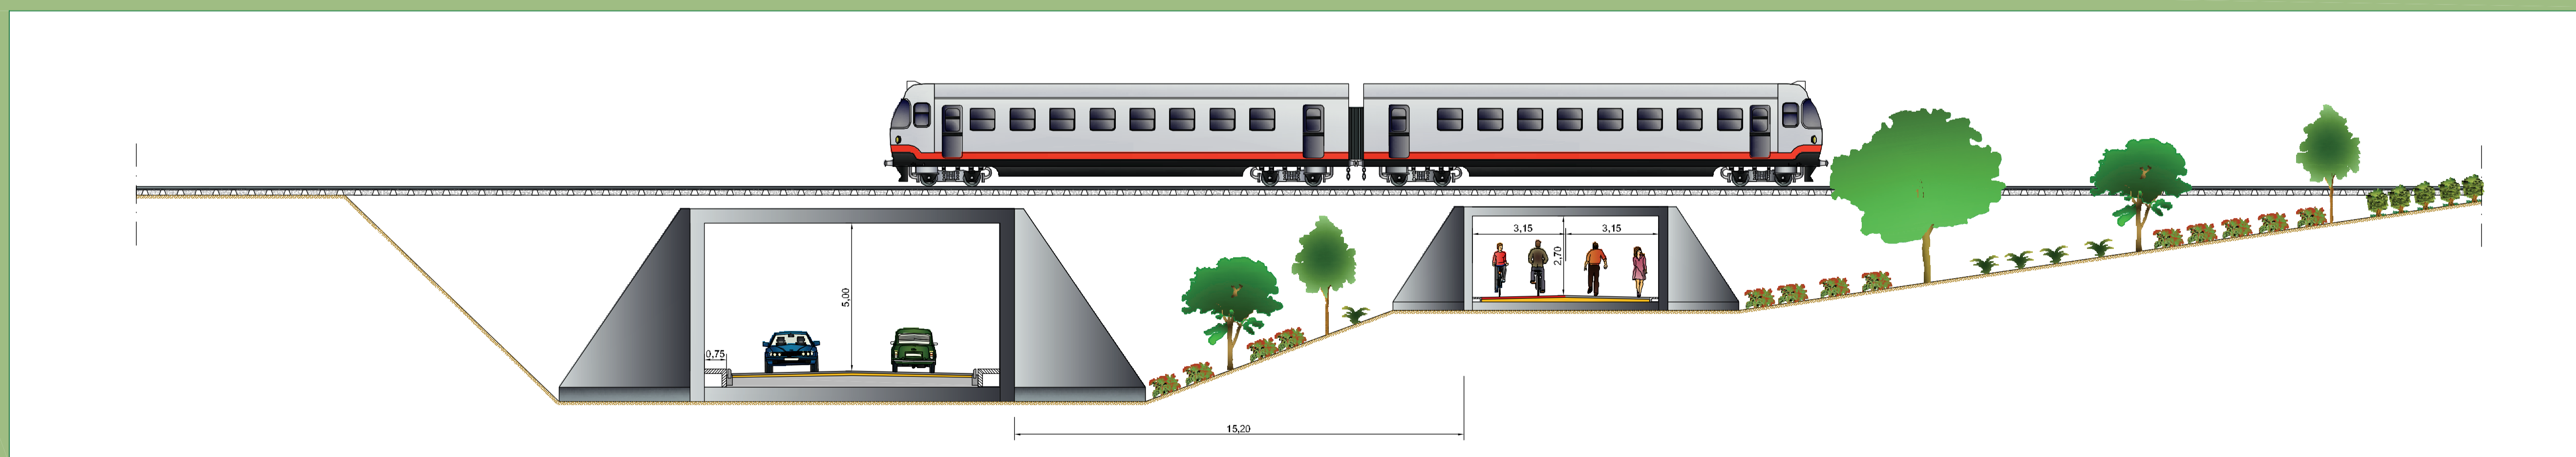

ESTUDIO INFORMATIVO DE PLATAFORMA NO MOTORIZADA ENTRE "CASCO URBANO - ESTACIÓN DE FERROCARRIL - ZONA COMERCIAL Y PLAYA" EN EL TÉRMINO MUNICIPAL DE MASSALFASAR (PROVINCIA DE VALENCIA)

PLANTA

ESCALA: 1/4,000

SECCIÓN 1

ESCALA: 1/125

SECCIÓN 2

ESCALA: 1/125