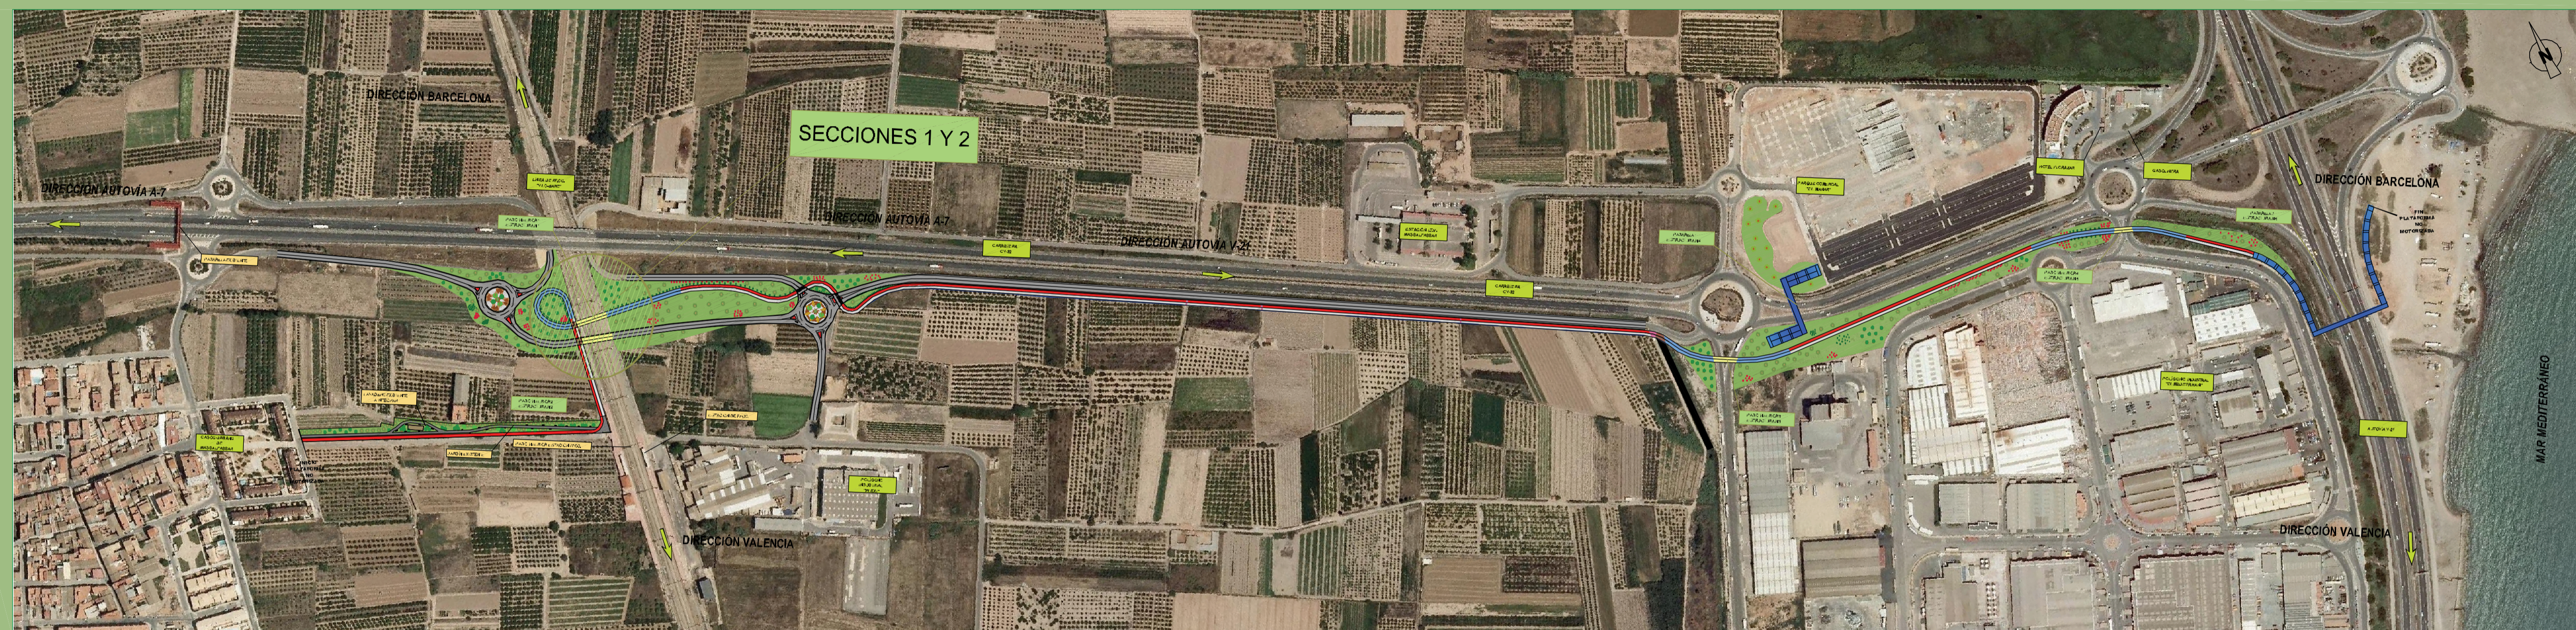

ESTUDIO INFORMATIVO DE PLATAFORMA NO MOTORIZADA ENTRE "CASCO URBANO - ESTACIÓN DE FERROCARRIL - ZONA COMERCIAL Y PLAYA" EN EL TÉRMINO MUNICIPAL DE MASSALFASAR (PROVINCIA DE VALENCIA)

PLANTA

ESCALA: 1/4,000

SECCIÓN 1

ESCALA: 1/125

SECCIÓN 2

ESCALA: 1/125