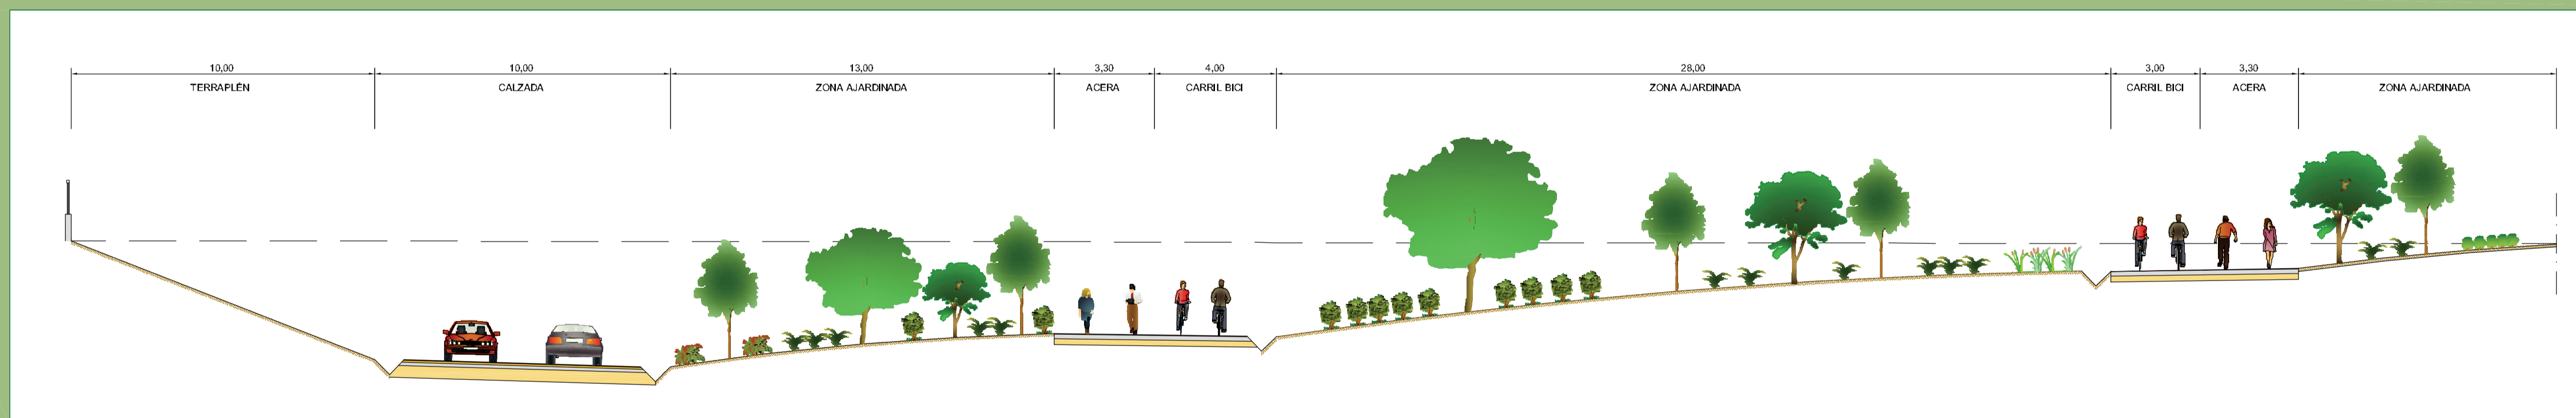

ESTUDIO INFORMATIVO DE PLATAFORMA NO MOTORIZADA ENTRE "CASCO URBANO - ESTACIÓN DE FERROCARRIL - ZONA COMERCIAL Y PLAYA" EN EL TÉRMINO MUNICIPAL DE MASSALFASAR (PROVINCIA DE VALENCIA)

PLANTA

ESCALA: 1/4,000

SECCIÓN 1

ESCALA: 1/125

SECCIÓN 2

ESCALA: 1/125