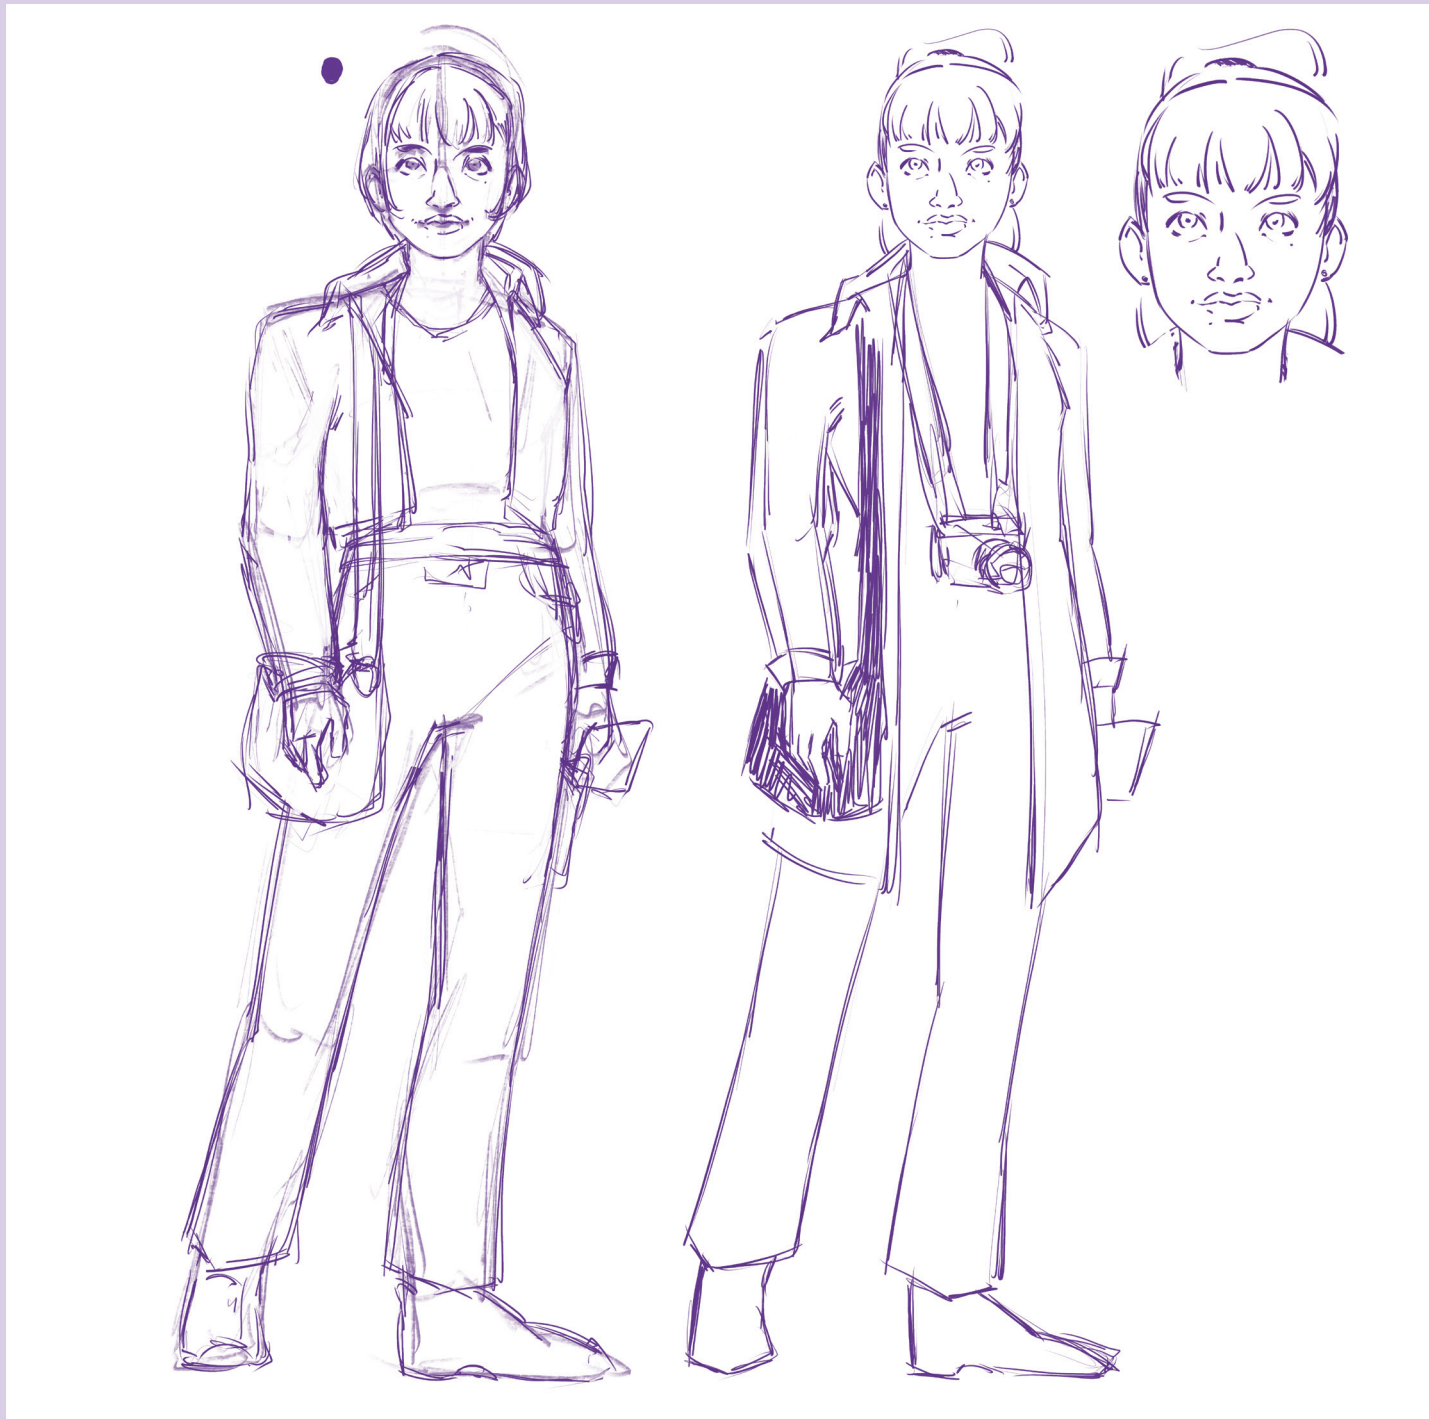

LA

FOTÓGRAFA

DE NINFAS

POR: AITANA ROMERO GREGORI
ANEXO

Aitana

DOCUMENTACIÓN FOTOGRAFICA

 **AMAYA**
DISEÑO DE PERSONAJE

ANTECEDENTE

 **OLAYA**
DISEÑO DE PERSONAJE

 **XENXO**
DISEÑO DE PERSONAJE

ANTECEDENTE

FINAL

ÁNIMA “La falsa Ninfa”

DISEÑO DE PERSONAJE

 **AMAYA**
DISEÑO DE PROP

VIENTOS

Catástrofe natural en el bosque de Ria Verde

El suceso ha resultado en 4 muertes y 10 heridos pero ningún desaparecido.

[Redacted text area]

VIENTOS

Catástrofe natural en el bosque de Ria Verde
El suceso ha resultado en 4 muertes y 10 heridos pero ningún desaparecido.

DISEÑO DE ESPACIOS / VIVERO

 **EL BOSQUE**
DISEÑO DE ESPACIOS

 **LA CARTA**
ARTES FINALES

POR EL BOSQUE

ARTES FINALES

RECONCILIACIÓN CON EL PASADO

ARTES FINALES