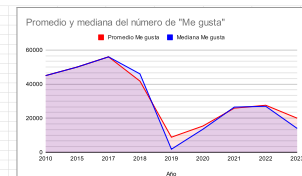

Año	PROMEDIO Me gusta	MEDIANA Me gusta	PROMEDIO Comentarios	MEDIANA Comentarios	PROMEDIO Visualizaciones	MEDIANA Visualizaciones
2019	40000	45000	2097	2097	1.773.353	1.773.353
2015	50000	4660	4660	4660	1.384.041	1.384.041
2017	56000	56000	3223	3223	1.397.355	1.397.355
2018	4170411	46000	2248	1581	1.370.020	1.238.275
2019	8.851,79	1800	490	85	305.688	38.124
2020	15.390	11.500	1072	808	370.538	208.478
2021	27.600	27.000	1881	1720	558.736	558.872
2022	27.600	27.000	1816	1208	567.334	564.295
2023	20.000	14.000	1496	1373	304.536	303.170