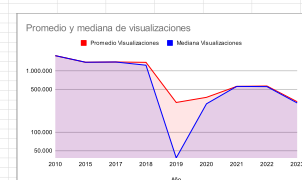

Año	PROMEDIO Me gusta	MEDIANA Me gusta	PROMEDIO Comentarios	MEDIANA Comentarios	PROMEDIO Visualizaciones	MEDIANA Visualizaciones
2019	40000	45000	2097	2097	1.773.353	1.773.353
2015	50000	4660	4660	4660	1.384.041	1.384.041
2017	56000	56000	3223	3223	1.397.355	1.397.355
2018	4170411	46000	2248	1581	1.370.020	1.238.275
2019	8.851,79	1800	490	85	305.688	38.124
2020	15.390	11.500	1072	808	370.538	208.478
2021	27.600	27.000	1881	1720	558.736	558.872
2022	27.600	27.000	1816	1208	567.334	564.295
2023	20.000	14.000	1496	1373	304.536	303.170