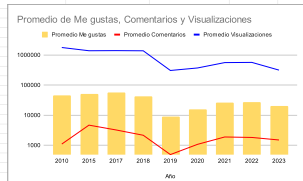

Año	PROMEDIO Me gusta	MEDIANA Me gusta	PROMEDIO Comentarios	MEDIANA Comentarios	PROMEDIO Visualizaciones	MEDIANA Visualizaciones
2019	40000	45000	2097	2097	1.773.353	1.773.353
2015	50000	4660	4660	4660	1.384.041	1.384.041
2017	56000	56000	3223	3223	1.397.355	1.397.355
2018	4170411	46000	2248	1581	1.370.020	1.238.275
2019	8.851,79	1800	490	85	305.688	38.124
2020	15.390	11.500	1072	808	370.538	208.478
2021	27.600	27.000	1881	1720	558.736	558.872
2022	27.600	27.000	1816	1208	567.334	564.295
2023	20.000	14.000	1496	1373	304.536	303.170