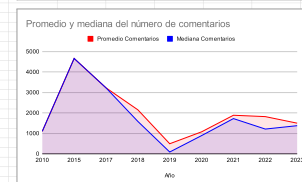

Año	PROMEDIO Me gusta	MEDIANA Me gusta	PROMEDIO Comentarios	MEDIANA Comentarios	PROMEDIO Visualizaciones	MEDIANA Visualizaciones
2019	40000	45000	2097	2097	1.773.353	1.773.353
2015	50000	4660	4660	4660	1.384.041	1.384.041
2017	56000	56000	3223	3223	1.397.355	1.397.355
2018	4170411	46000	2248	1581	1.370.020	1.238.275
2019	8.851,79	1800	490	85	305.688	38.124
2020	15.390	11.500	1072	808	370.538	208.478
2021	27.600	27.000	1881	1720	558.736	558.872
2022	27.600	27.000	1816	1208	567.334	564.295
2023	20.000	14.000	1496	1373	304.536	303.170