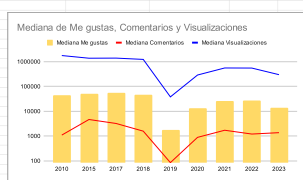

Año	PROMEDIO Me gusta	MEDIANA Me gusta	PROMEDIO Comentarios	MEDIANA Comentarios	PROMEDIO Visualizaciones	MEDIANA Visualizaciones
2019	40000	45000	2097	2097	1.773.353	1.773.353
2015	50000	4660	4660	4660	1.384.041	1.384.041
2017	56000	56000	3223	3223	1.397.355	1.397.355
2018	4170411	46000	2248	1581	1.370.020	1.238.275
2019	8.851,79	1800	490	85	305.688	38.124
2020	15.390	11.500	1072	808	370.538	208.478
2021	27.600	27.000	1881	1720	558.736	558.872
2022	27.600	27.000	1816	1208	567.334	564.295
2023	20.000	14.000	1496	1373	304.536	303.170