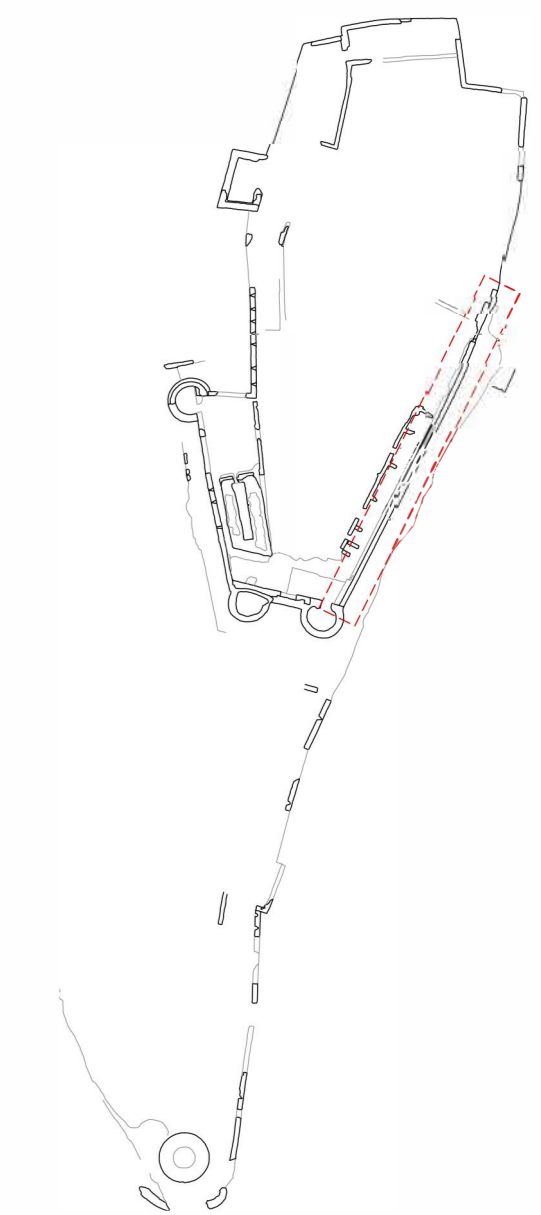

Ae101

Ai101

Castillo de Bayren

Fachada acceso

Grupo I+D+i LevARO
 Centro Investigación PEGASO Universitat
 Politècnica de València