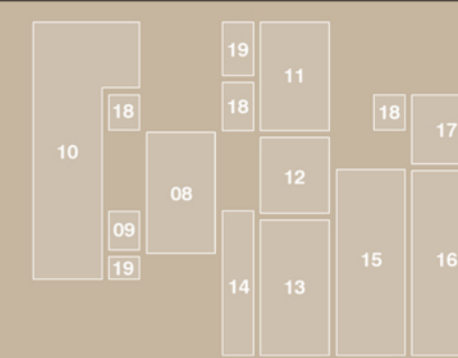

LEYENDA DE ESQUEMA FUNCIONAL

01 Garaje	10 Biblioteca infantil	19 Almacén-Instalaciones
02 Oficina	11 Sala de exposiciones	20 Biblioteca
03 Almacenaje de libros	12 Zona de internet	21 Audiovisuales
04 Zona común	13 Cafetería	22 Información
05 Terraza exterior	14 Cocina	23 Sala de prensa
06 Baños	15 Terraza exterior	24 Zona común
07 Almacén-Instalaciones	16 Sala de conferencias	25 Terraza exterior
08 Vestíbulo	17 Vestíbulo conferencias	26 Baños
09 Recepción	18 Baños	27 Almacén-Instalaciones

PLANTA SÓTANO

PLANTA BAJA

PLANTA PRIMERA

ESQUEMA FUNCIONAL. USOS DEL EDIFICIO

PLANTA BAJA 1/300

ALZADO ESTE 1/200