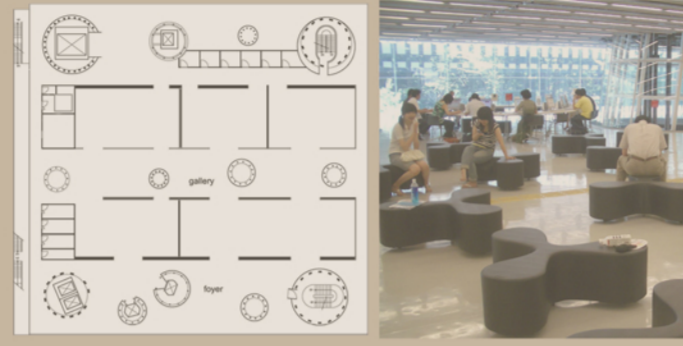

MEDIATECA DE SENDAI
(toyo ito)

BIBLIOTECA DE USERA
(abalos y herreros)

MODERN WING
(renzo piano)

ALILA VILLAS ULUWATU
(woha architects)

REFERENCIAS DEL PROYECTO