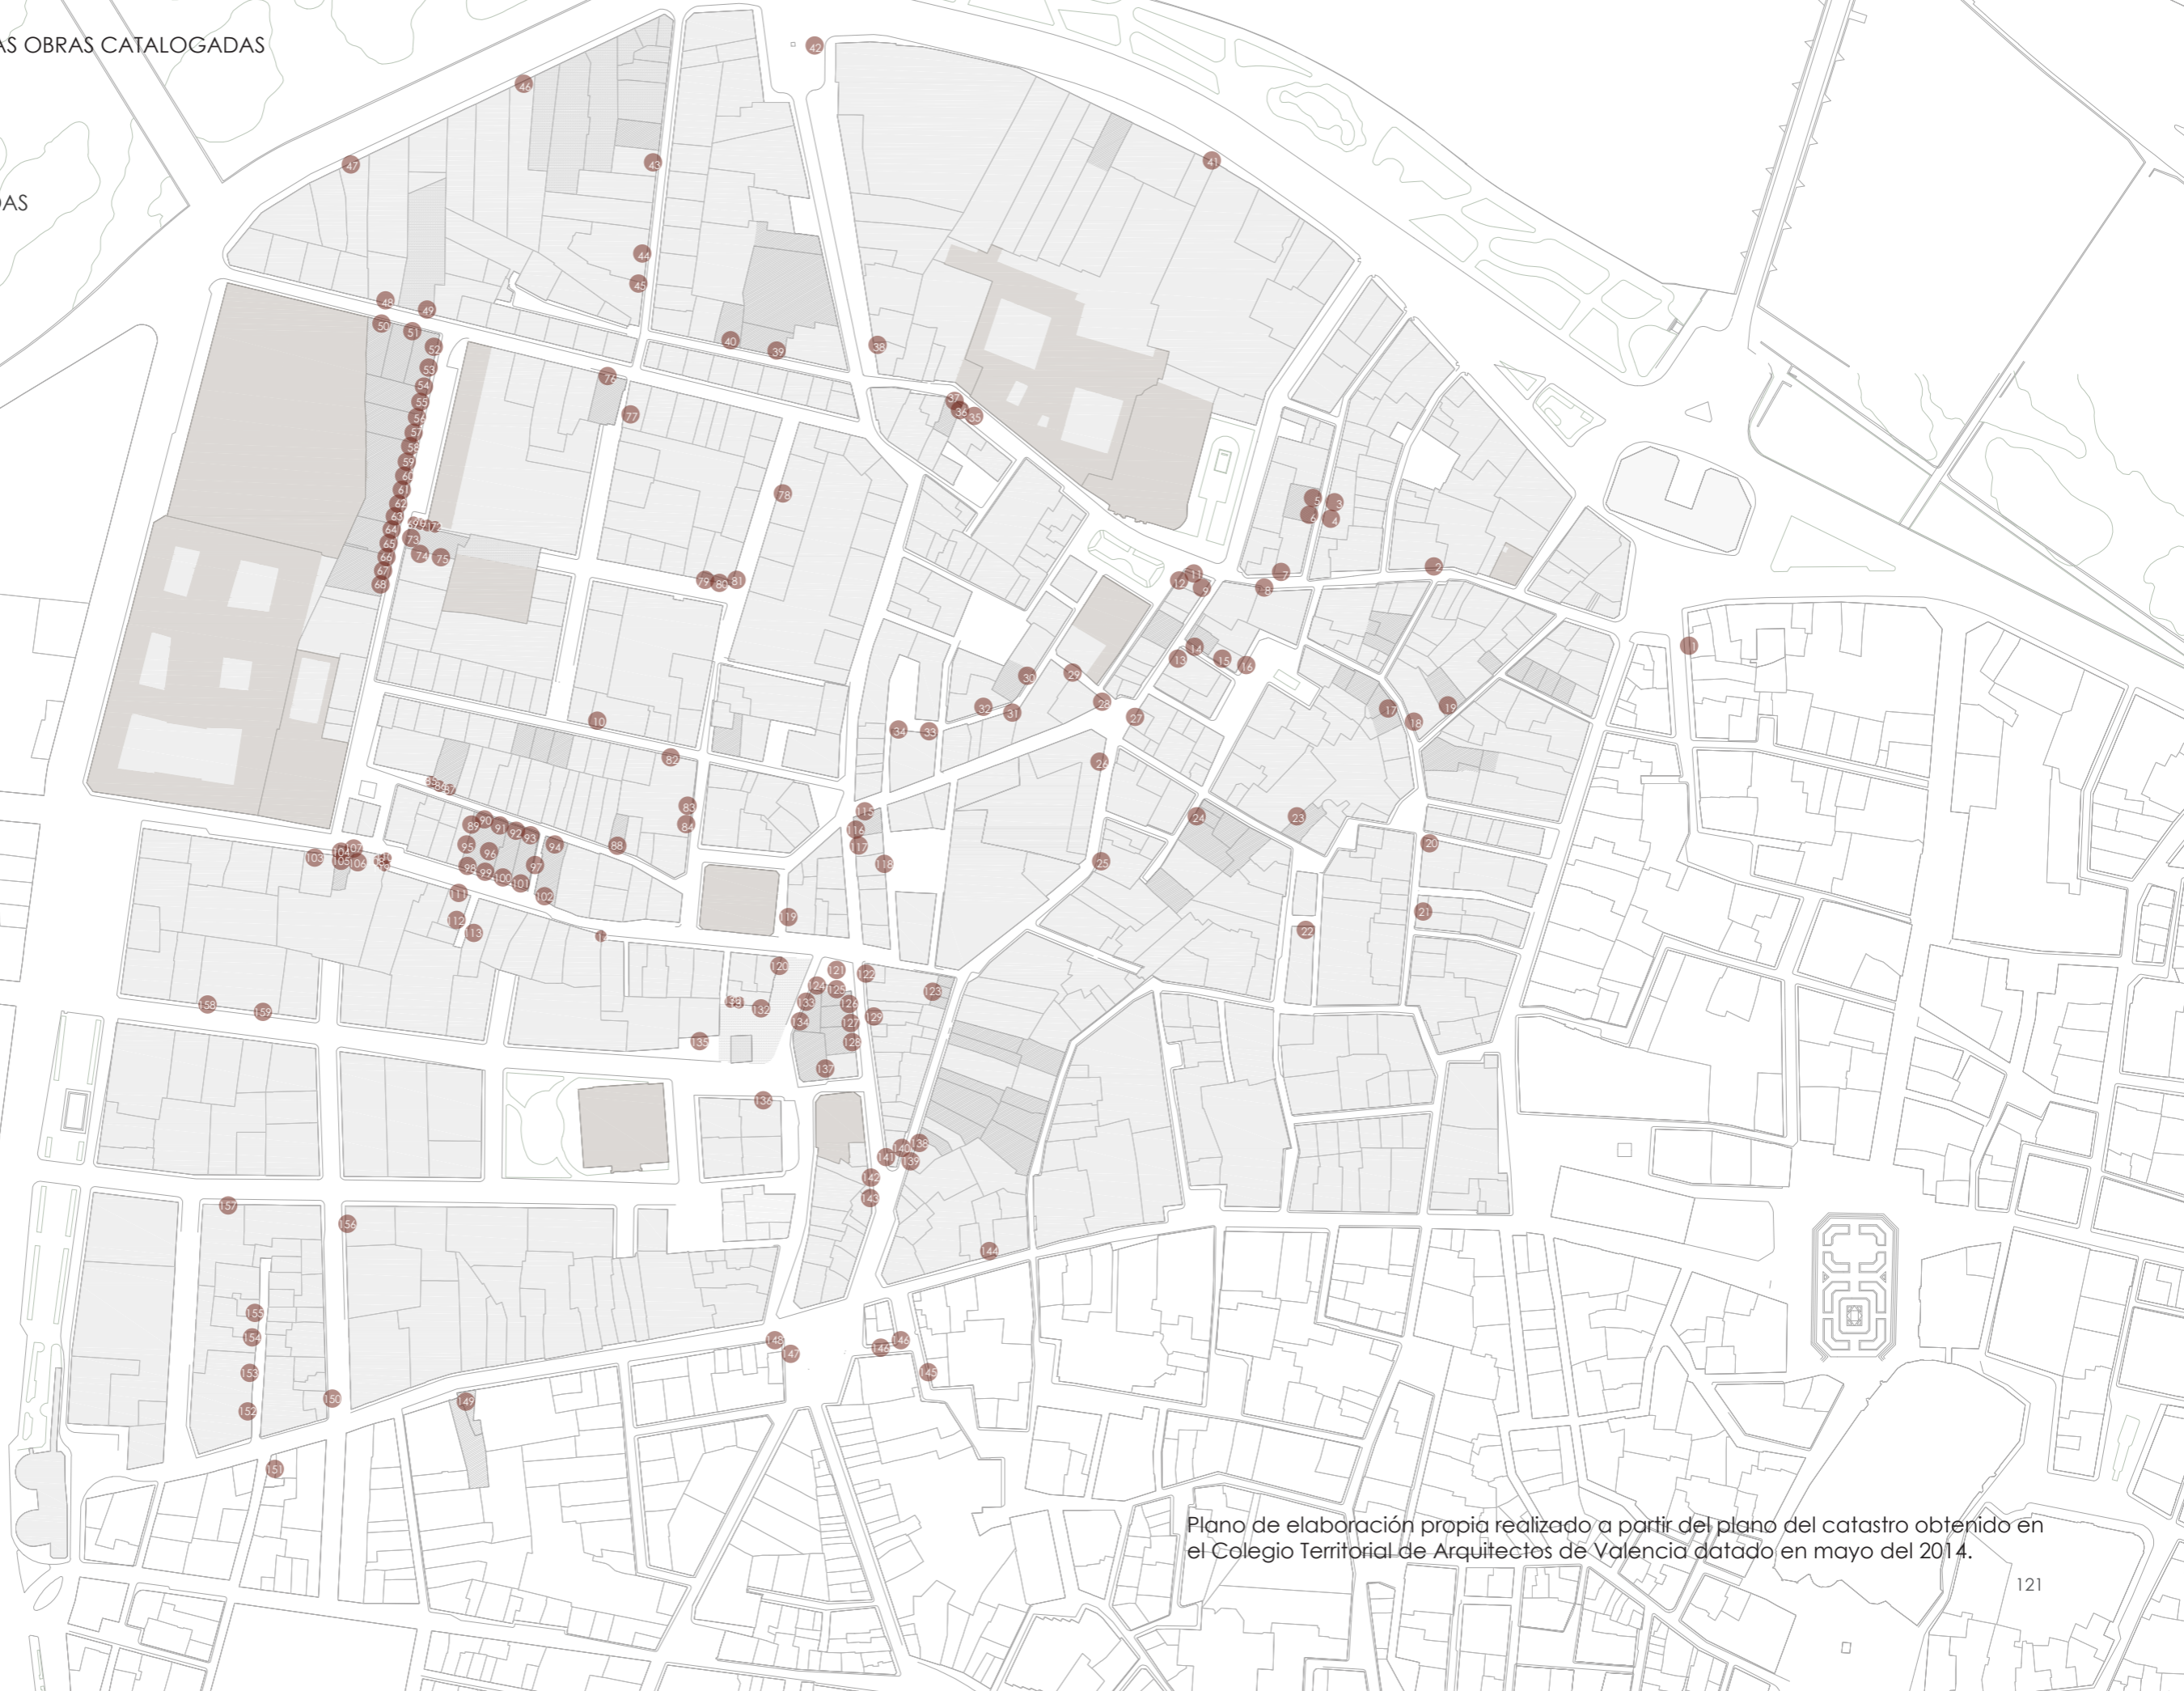

CODIGO	AUTOR	FECHA	LOCALIZACION	SOPORTE
	140	Erica il Cane	2013	Calle Baja 1	Fachada
	141	-	-	Calle Alta 2	Fachada
	142	-	-	Plaza de San Jaime 5	Persiana
	143	-	-	Calle Alta 1	Persiana
	144	-	-	Calle Caballeros 30	Puertas
	145	-	-	Plaza del Esparto 7	Fachada
	146	Fasim	2010	Plaza del Esparto	Muro
	147	Escif	-	Plaza del Tossal	Medianera
	148	Blu	2011	Plaza Plaza del Esparto	Muro
	149	Cere y Txori.A	2011	Calle Quart num 27	Medianera
	150	-	-	Calle de Pinzón 3	Persiana
	151	-	-	Calle Lope de Rueda 3	Fachada
	152	-	-	Calle Cañete	Medianera
	153	Rese Koys	-	Calle Cañete 5	Medianera
	154	Rese Koys	-	Calle Cañete 3-5	Medianera
	155	-	-	Calle Cañete 3	Medianera
	156	Mosts	-	Calle Pinzón 8	Persiana
	157	Valencia graffiti	-	Calle Pintor Zariñena 7	Persiana
	158	Deih	-	Calle Dr. Beltrán Bigorra 12	Puerta
	159	Deih	-	Calle Dr. Beltrán Bigorra 16	Puerta

LOCALIZACIÓN DE LAS OBRAS CATALOGADAS

- OBRAS REGISTRADAS
- EQUIPAMIENTO
- SOLAR VACÍO
- APARCAMIENTO

E 1: 2500

Plano de elaboración propia realizado a partir del plano del catastro obtenido en el Colegio Territorial de Arquitectos de Valencia datado en mayo del 2014.