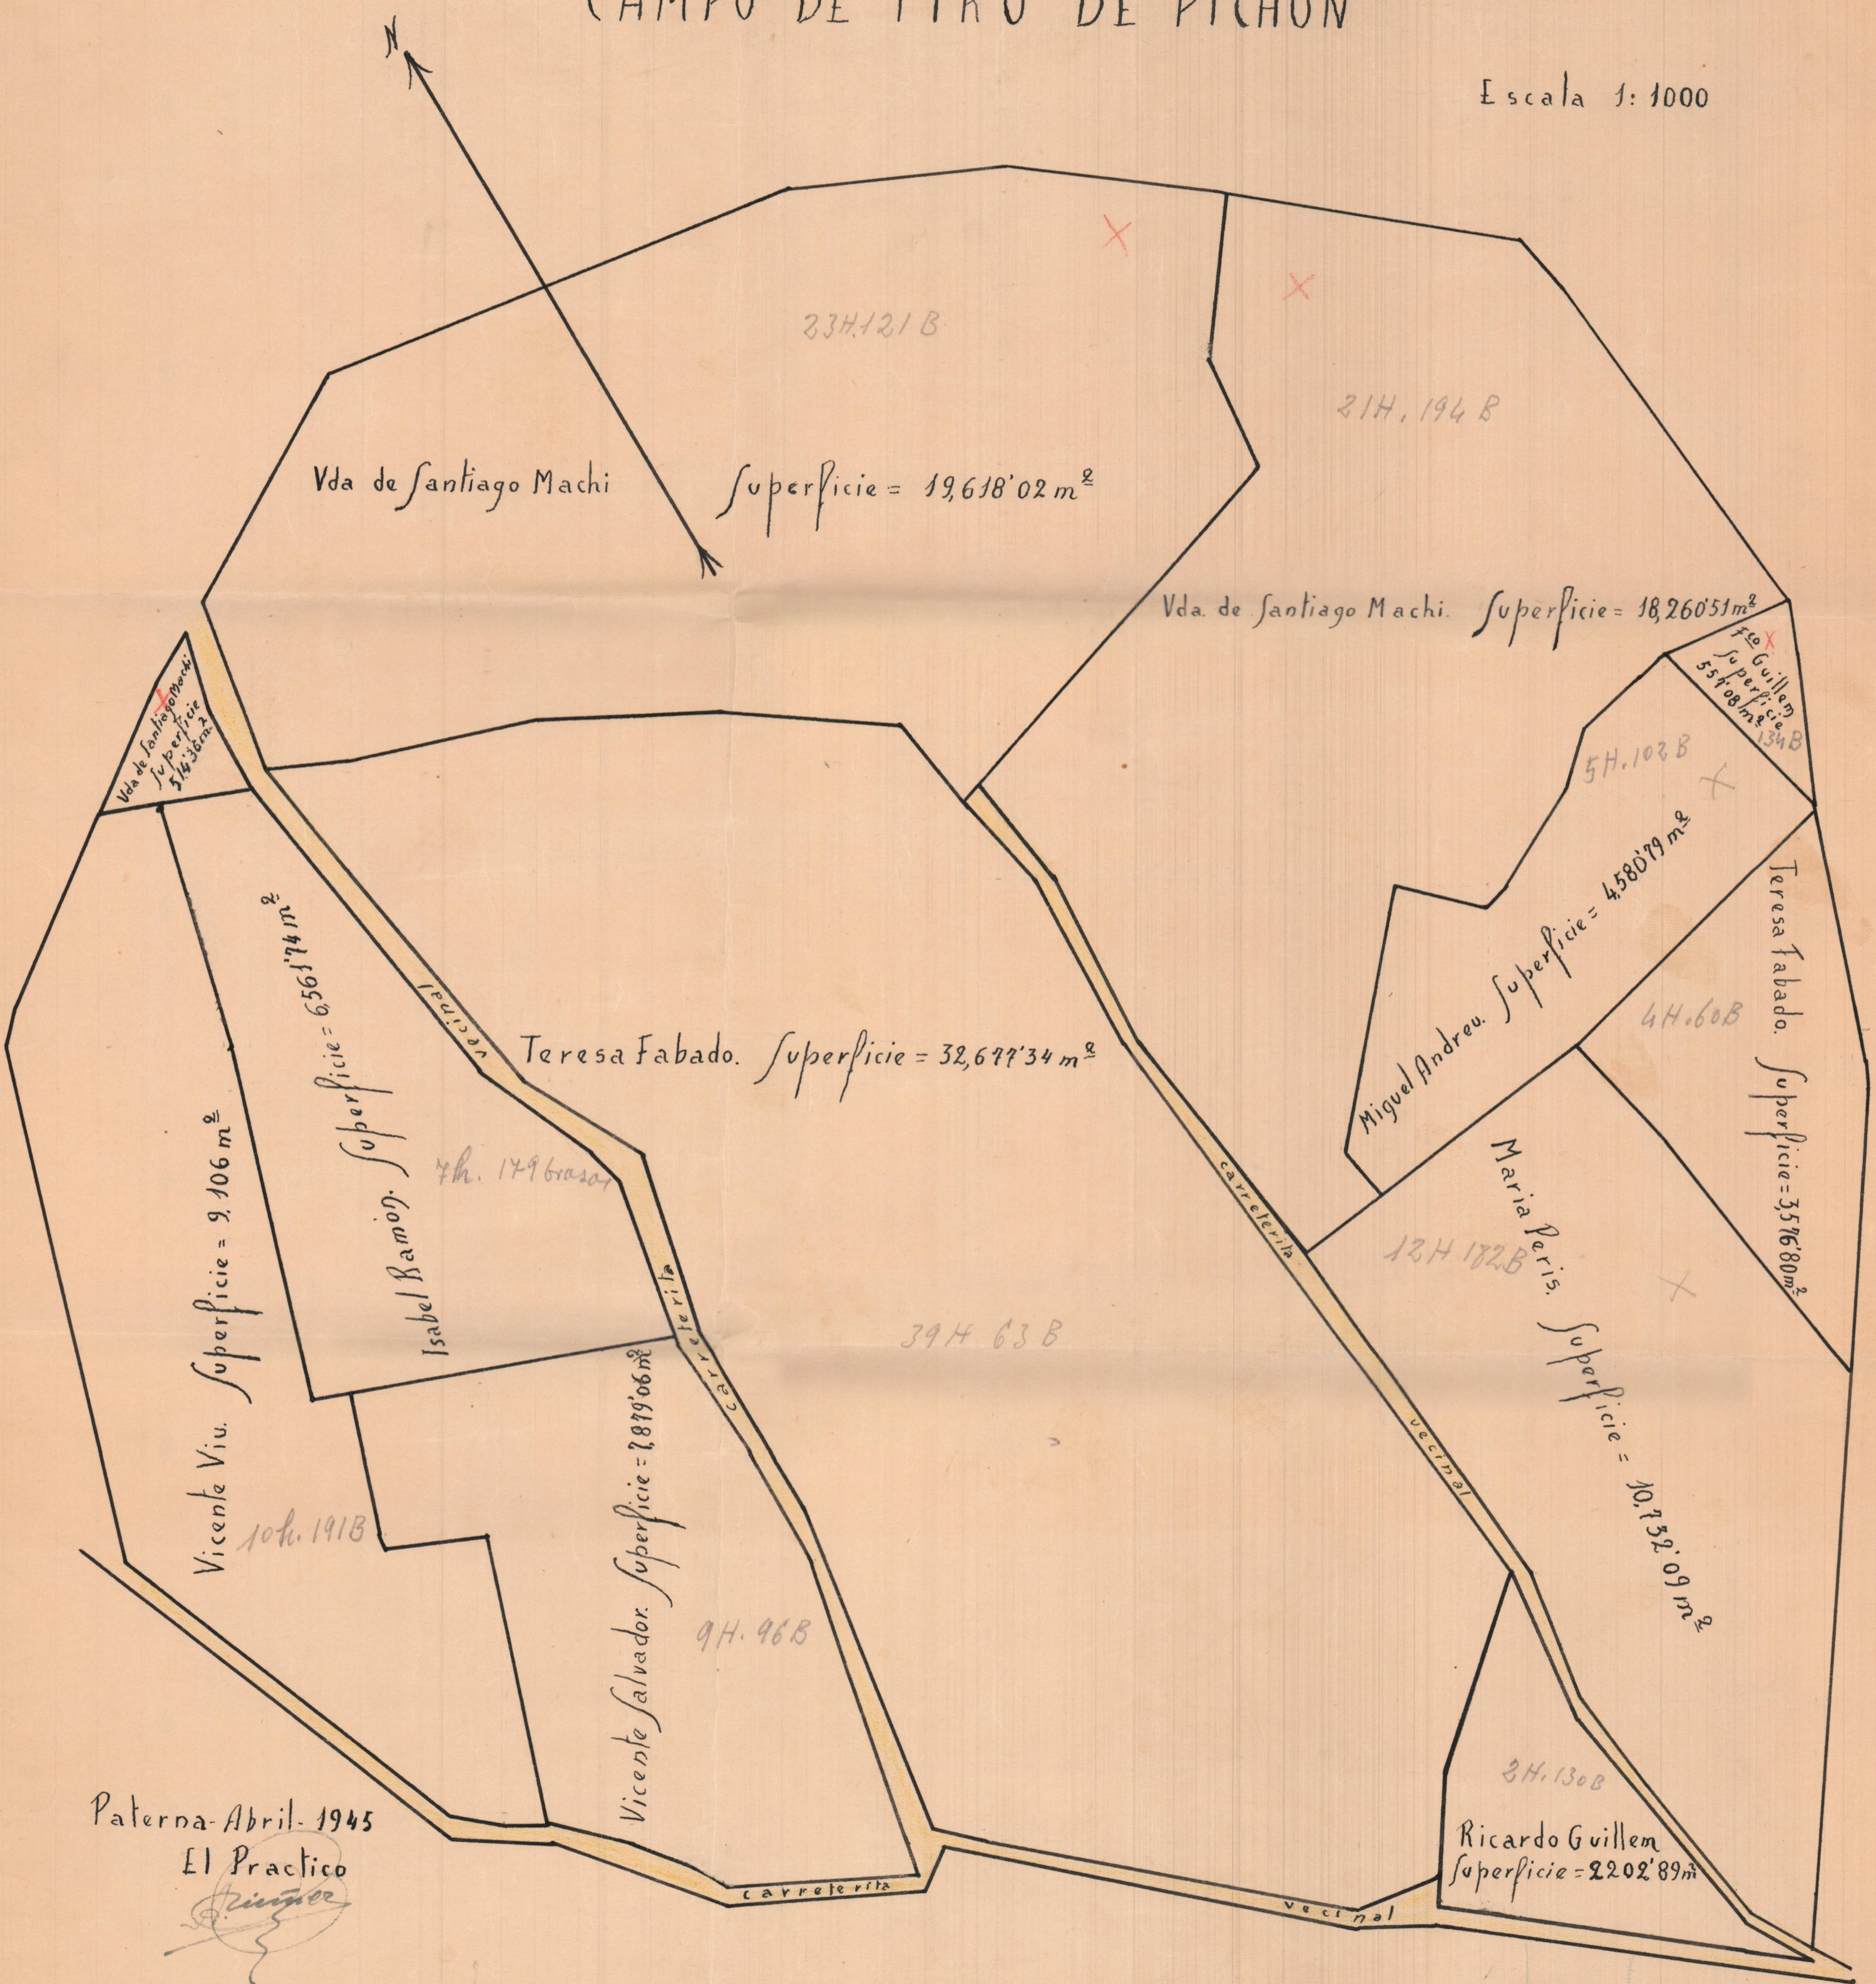

Planimetrada = 200 lms

# CAMPO DE TIRO DE PICHON

Escala 1:1000

Paterna-Abril-1945  
 El Practico  
*[Signature]*

12m  
 12m