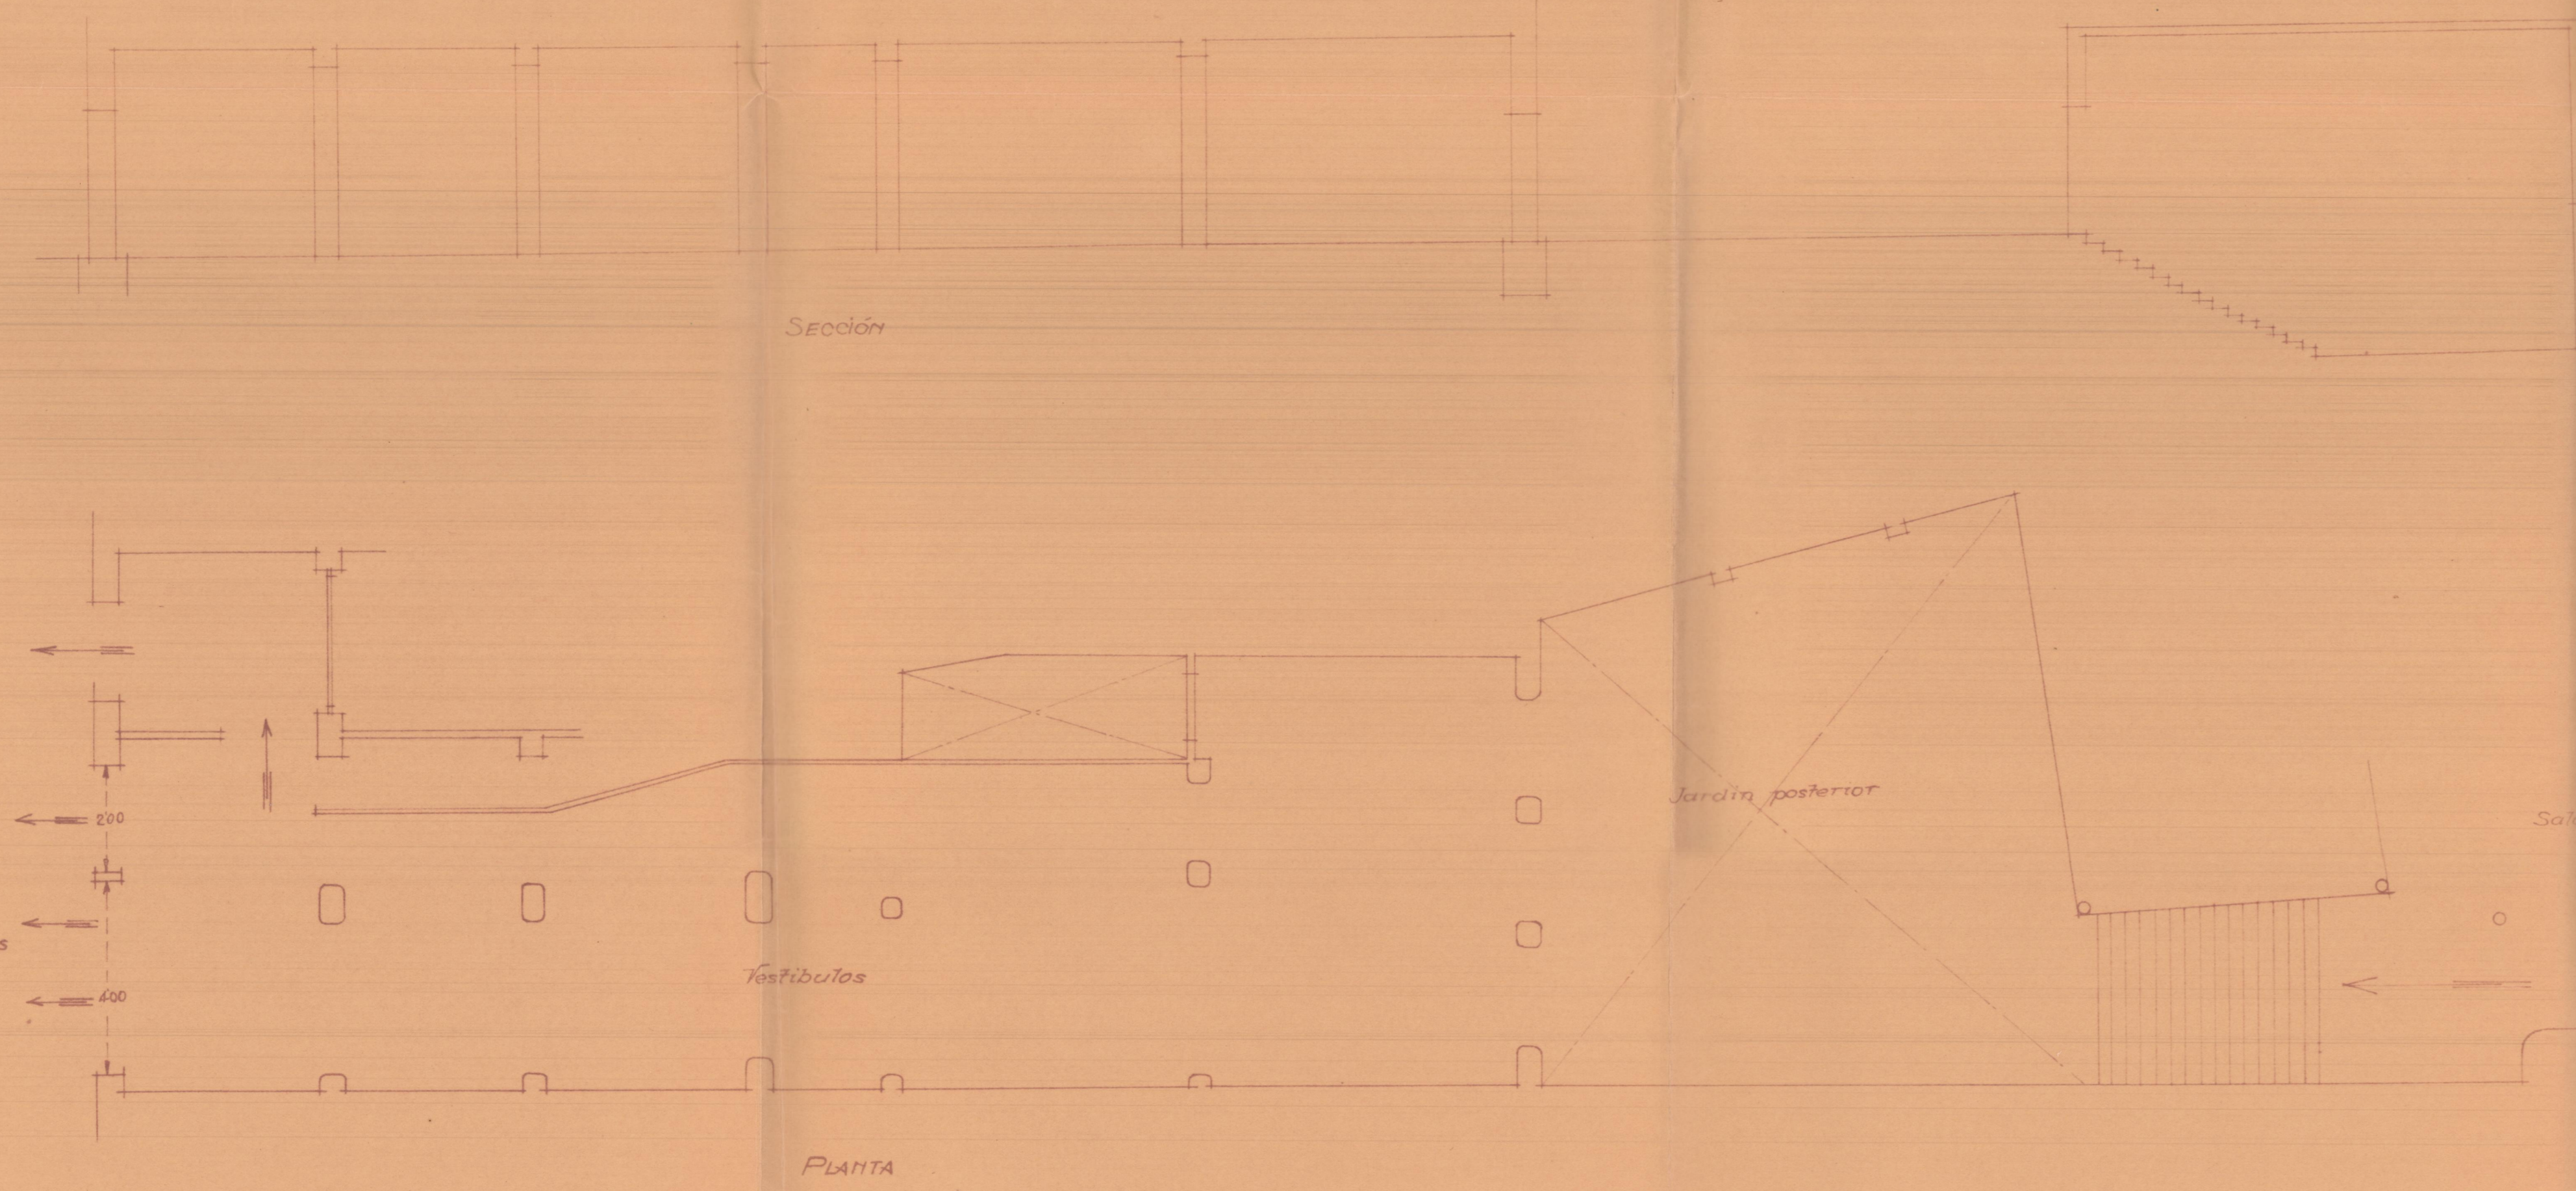

PROYECTO DE CINE
Disposición de las salidas

ESCALA 1:100
VALENCIA 16 JUNIO 1936
El Arquitecto