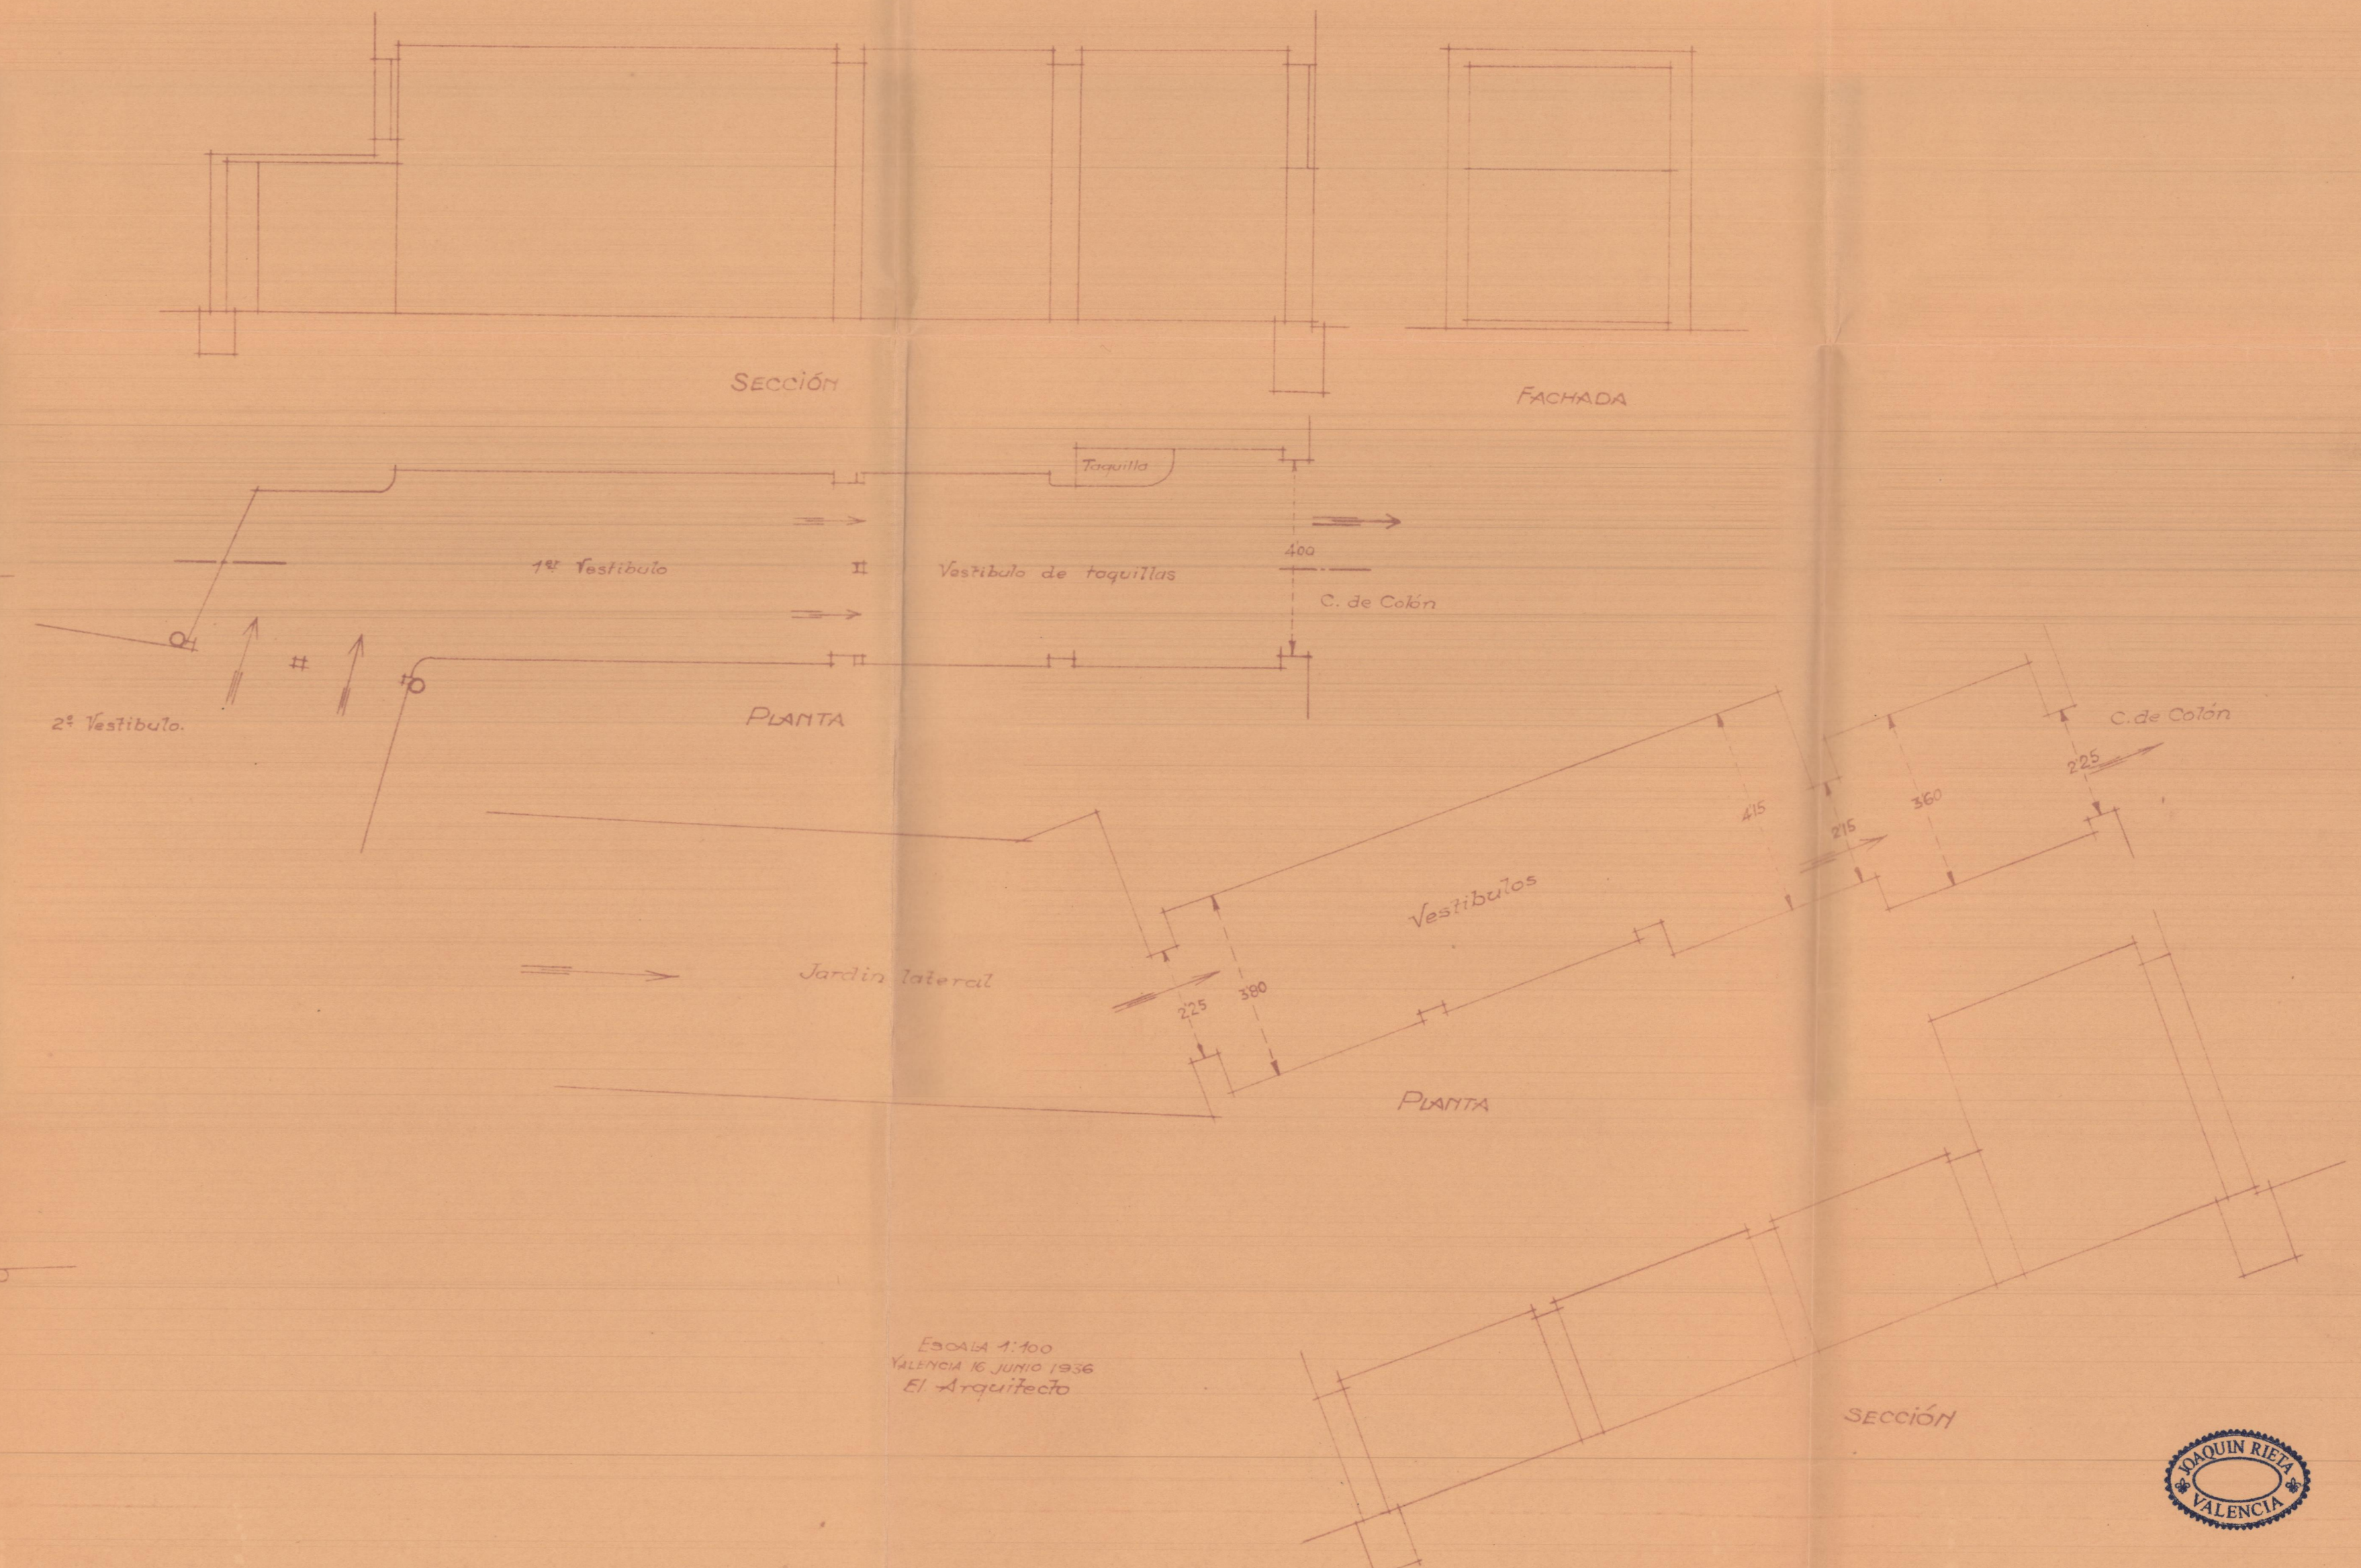

PROYECTO DE CINE
Disposición de las salidas

ESCALA 1:100
VALENCIA 16 JUNIO 1936
El Arquitecto