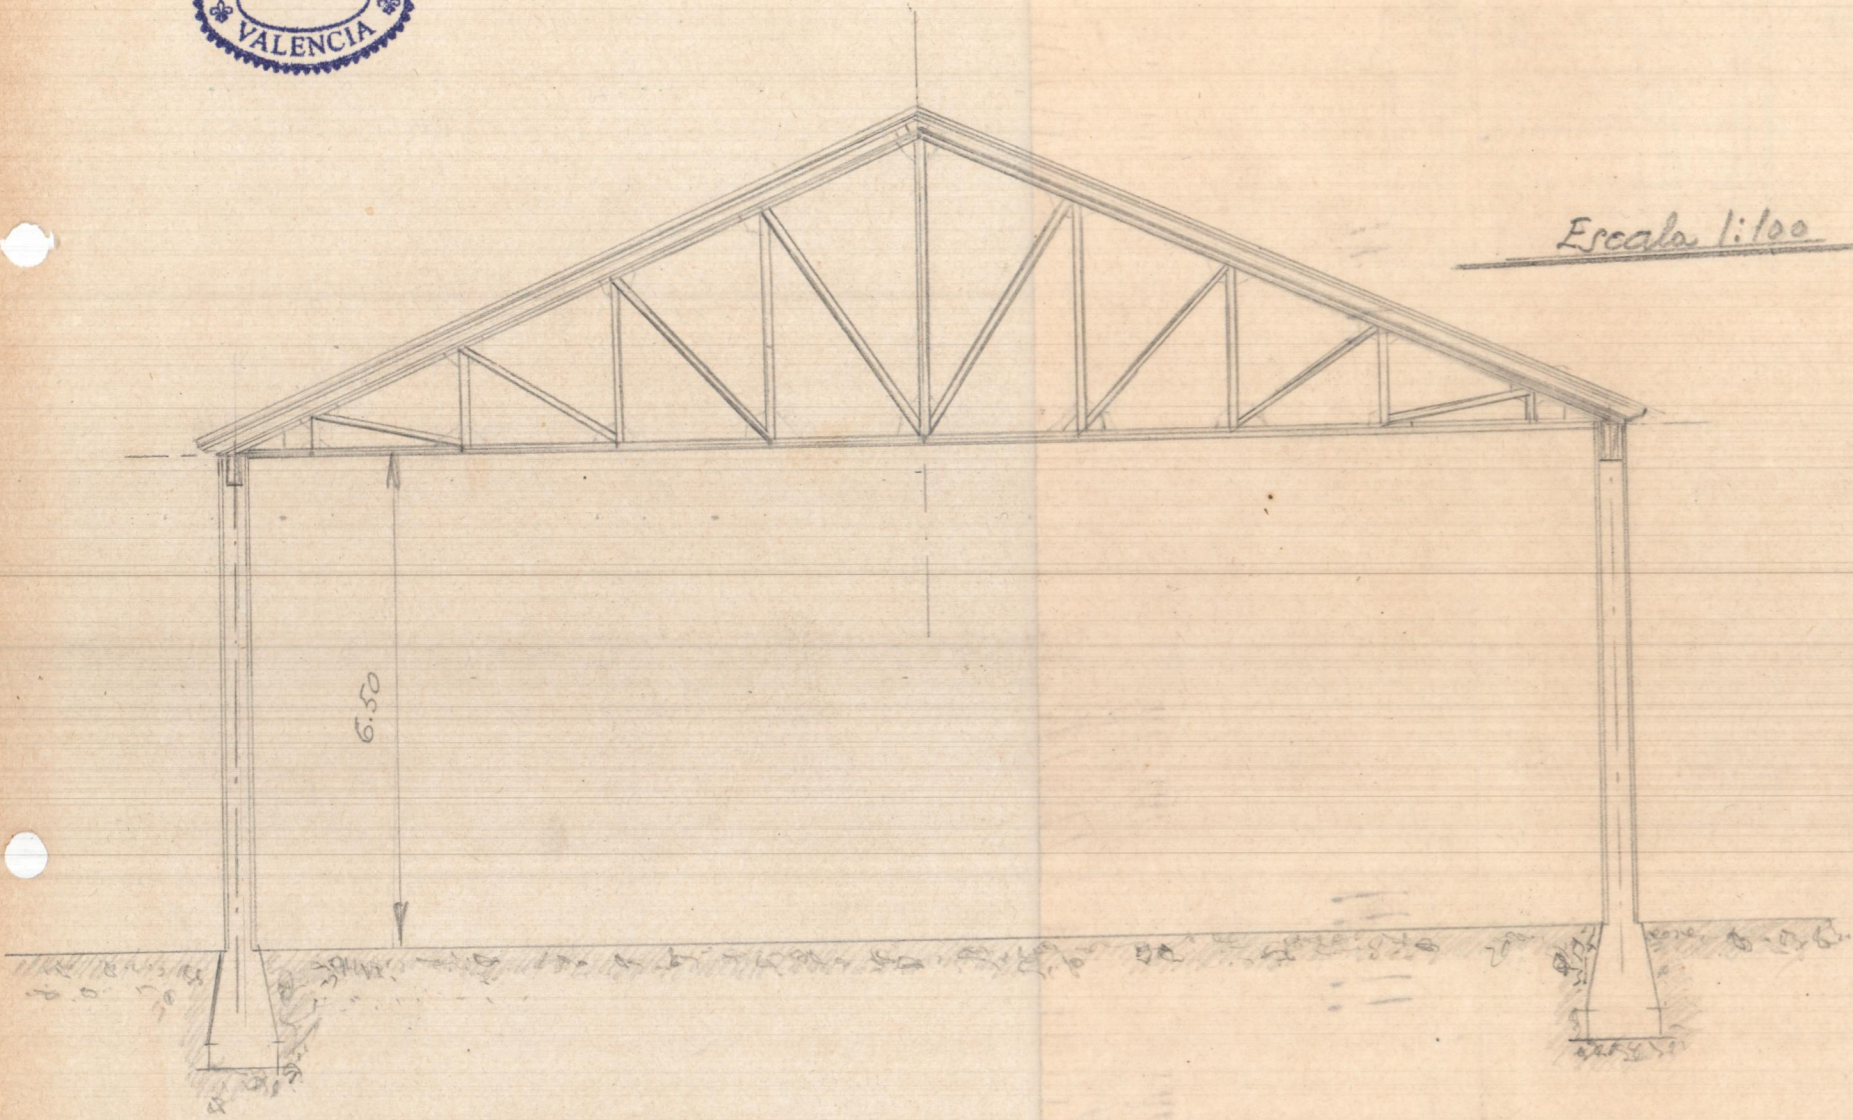

Cubierta en el Almacén de
Hijos de Julian Lorente - Requena
(con fachada a la Estación)

001/1 F

Requena

Escala 1:100

D. Julio y D. Miguel Lorente - Pequeno
 y cuchillos, para cubierta de
 Teja arabe sobre canizo, para
 las bodegas.

| Comprimidas | Estiradas |
|------------------|----------------|
| 1-21.600 - T1100 | 2 19.600 JL 80 |
| 4-2.400 - L70 | 3 0.000 L 40 |
| 6-2.800 - L80 | 5 9.000 " 40 |
| 8-3.700 - L90 | 7 1.900 " 40 |
| 10-4.400 - L120 | 9 2.900 " 45 |
| | 11 7.600 " 70 |