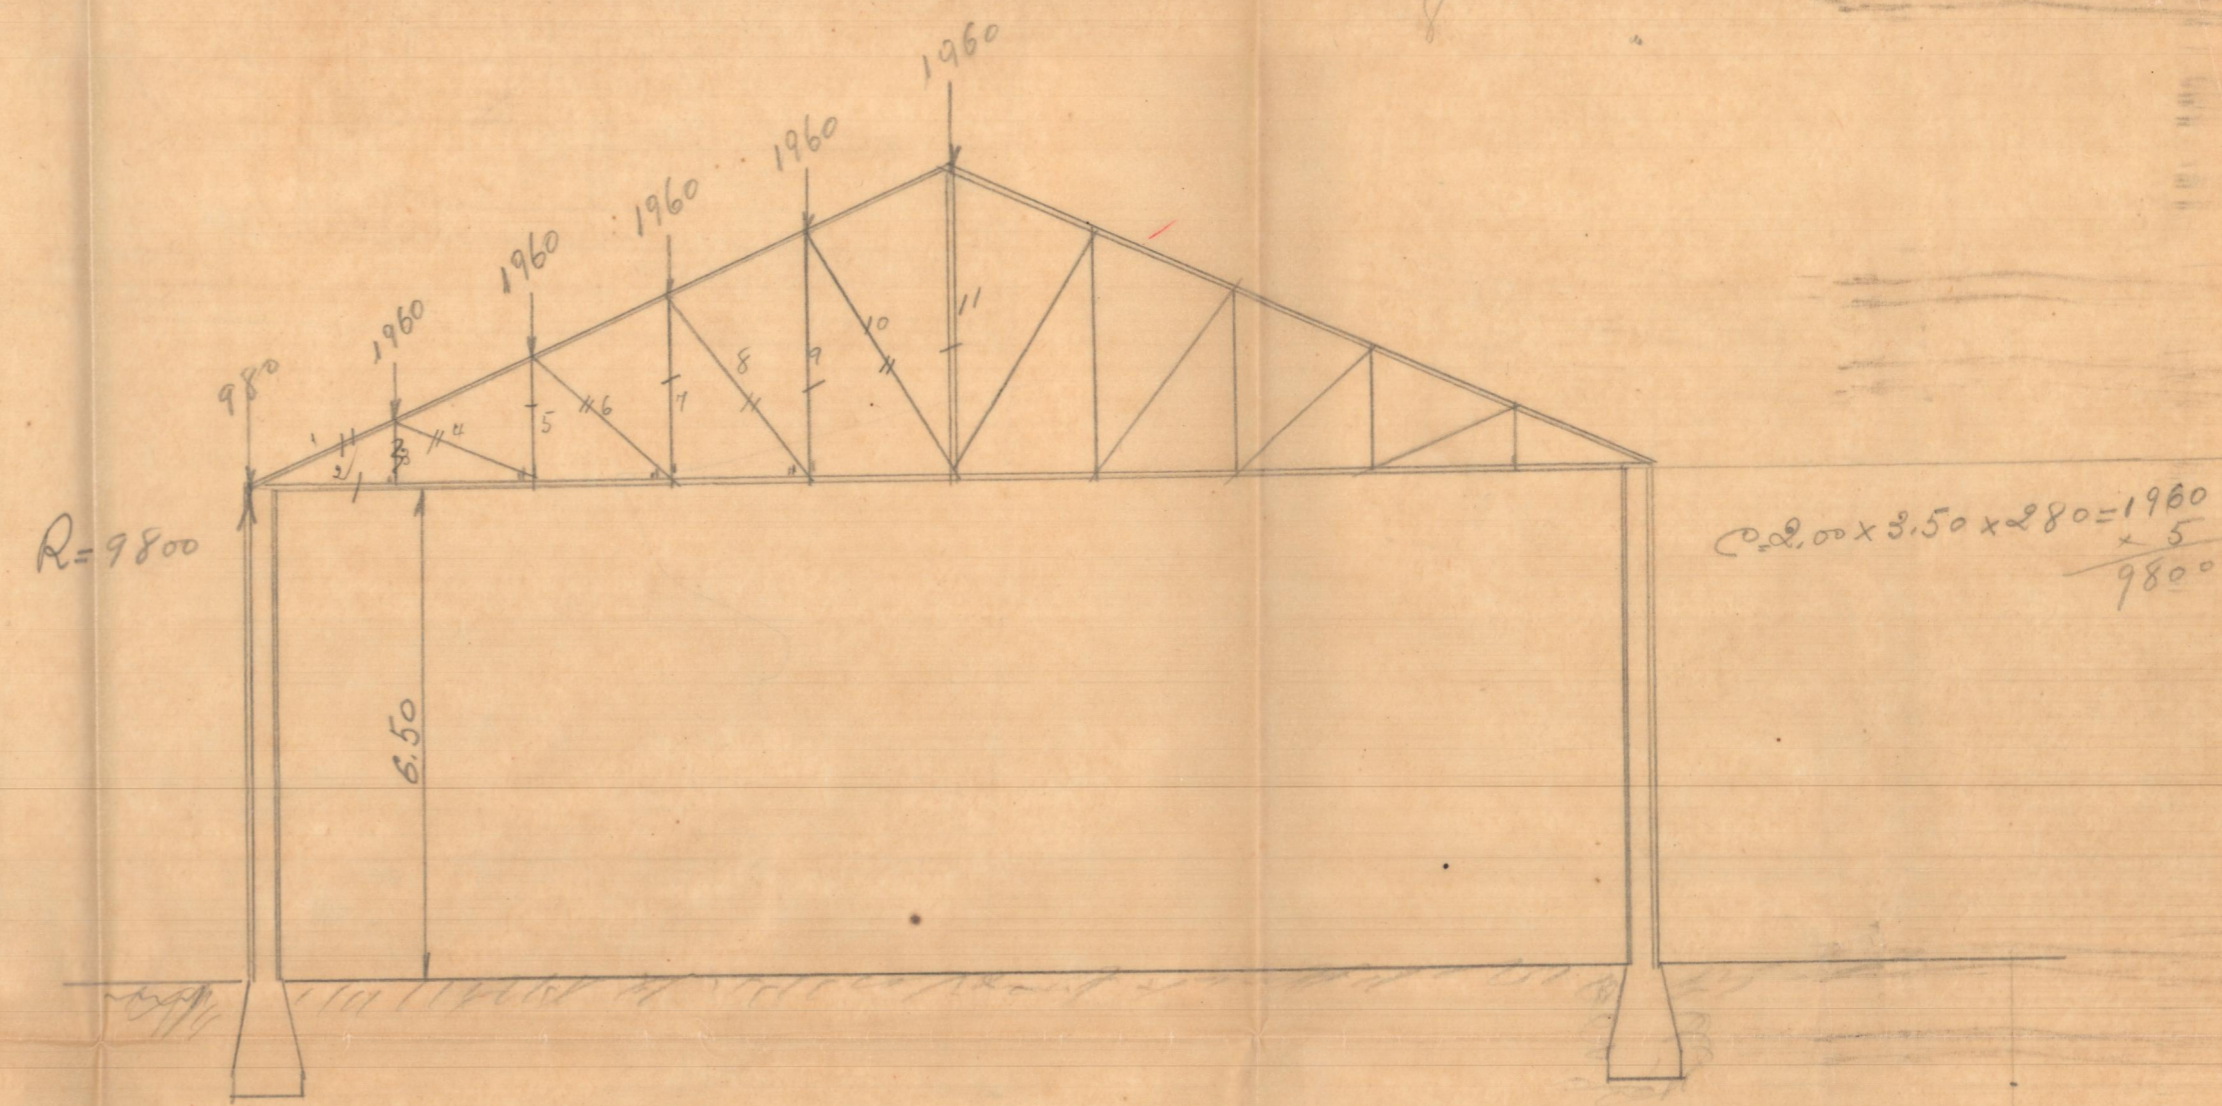

Cubierta en el Almacén de
Hijos de Julian Lorente - Requena
(con fachada a la Estación)

001/1 F

Requena

Escala 1:100

D. Julio y D. Miguel Lorente - Pequeno
 y cuchillos, para cubierta de
 Teja arabe sobre canizo, para
 las bodegas.

| Comprimidas | Estiradas |
|------------------|----------------|
| 1-21.600 - T1100 | 2 19.600 JL 80 |
| 4-2.400 - L70 | 3 0.000 L 40 |
| 6-2.800 - L80 | 5 9.000 " 40 |
| 8-3.700 - L90 | 7 1.900 " 40 |
| 10-4.400 - L120 | 9 2.900 " 45 |
| | 11 7.600 " 70 |