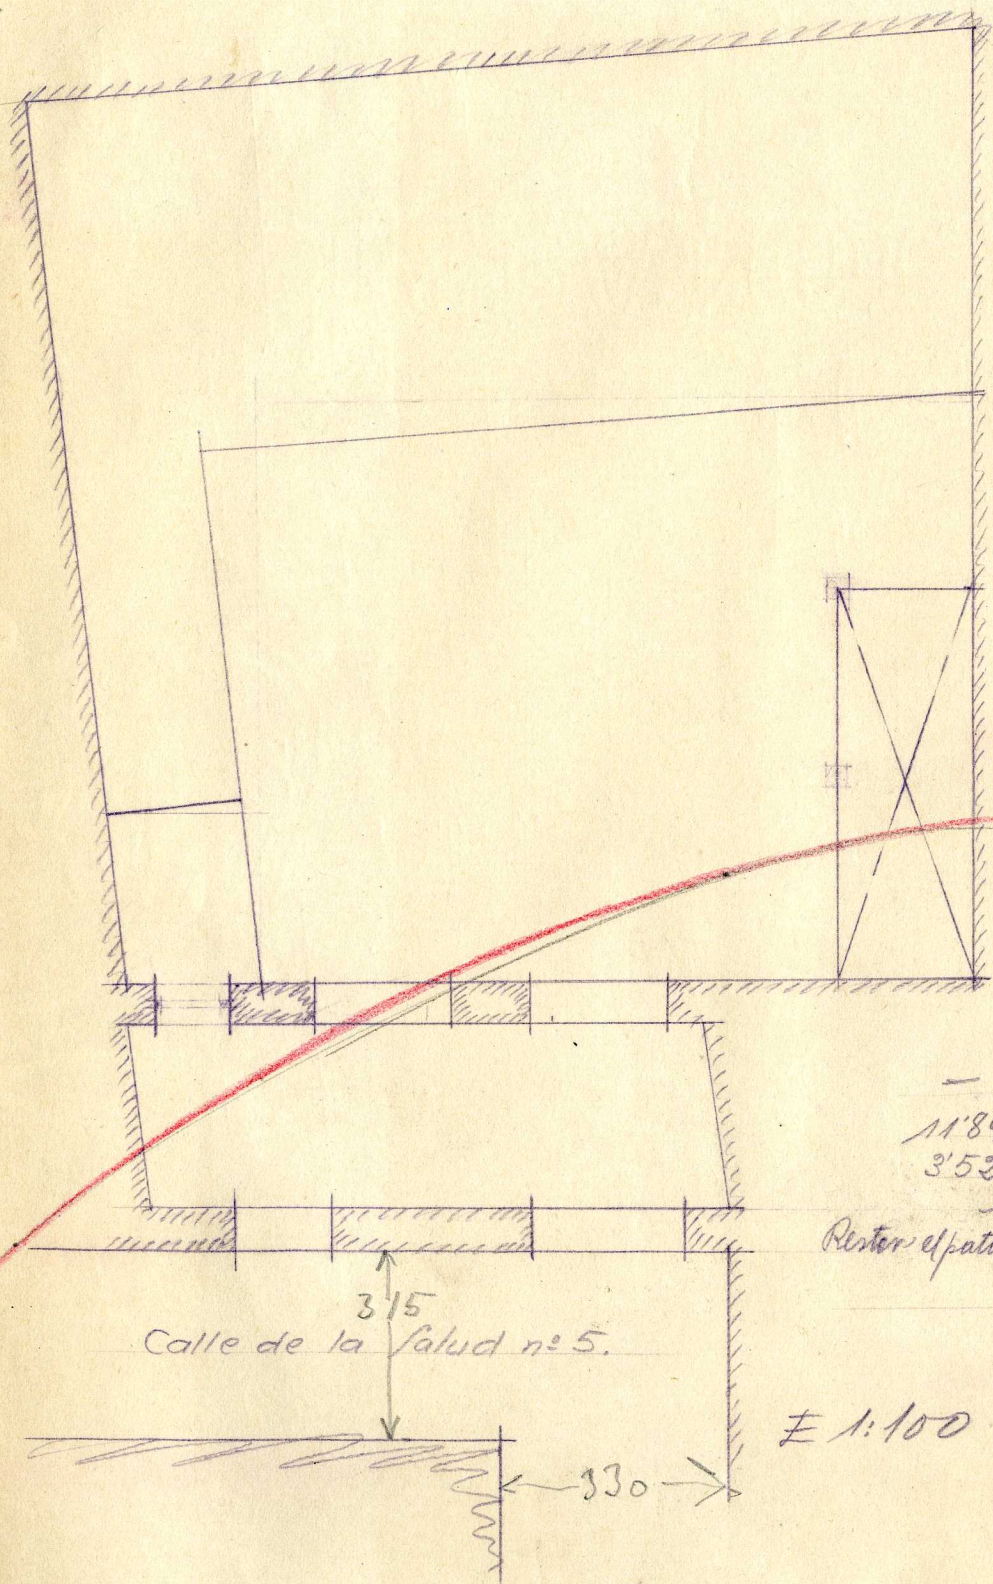

2467
289632

90

3100
250
352

715
55
470
712
1132
766

142'68 m²
352 x 416 = 146'36 m²
149'64
5'20 x 174 = 9'04
Sub. total 160'60 m²

- Superficies =
11'89 x 12 = 142'68 m²
3'52 x 766 = 26'96 m²
total m² 169'64
Restar el patio 5'20 x 174 = 9'04
160'60

± 1:100 12/9/35

C. Magu...

Calle de la Salud

Calle de Girona

P. Serrano

113