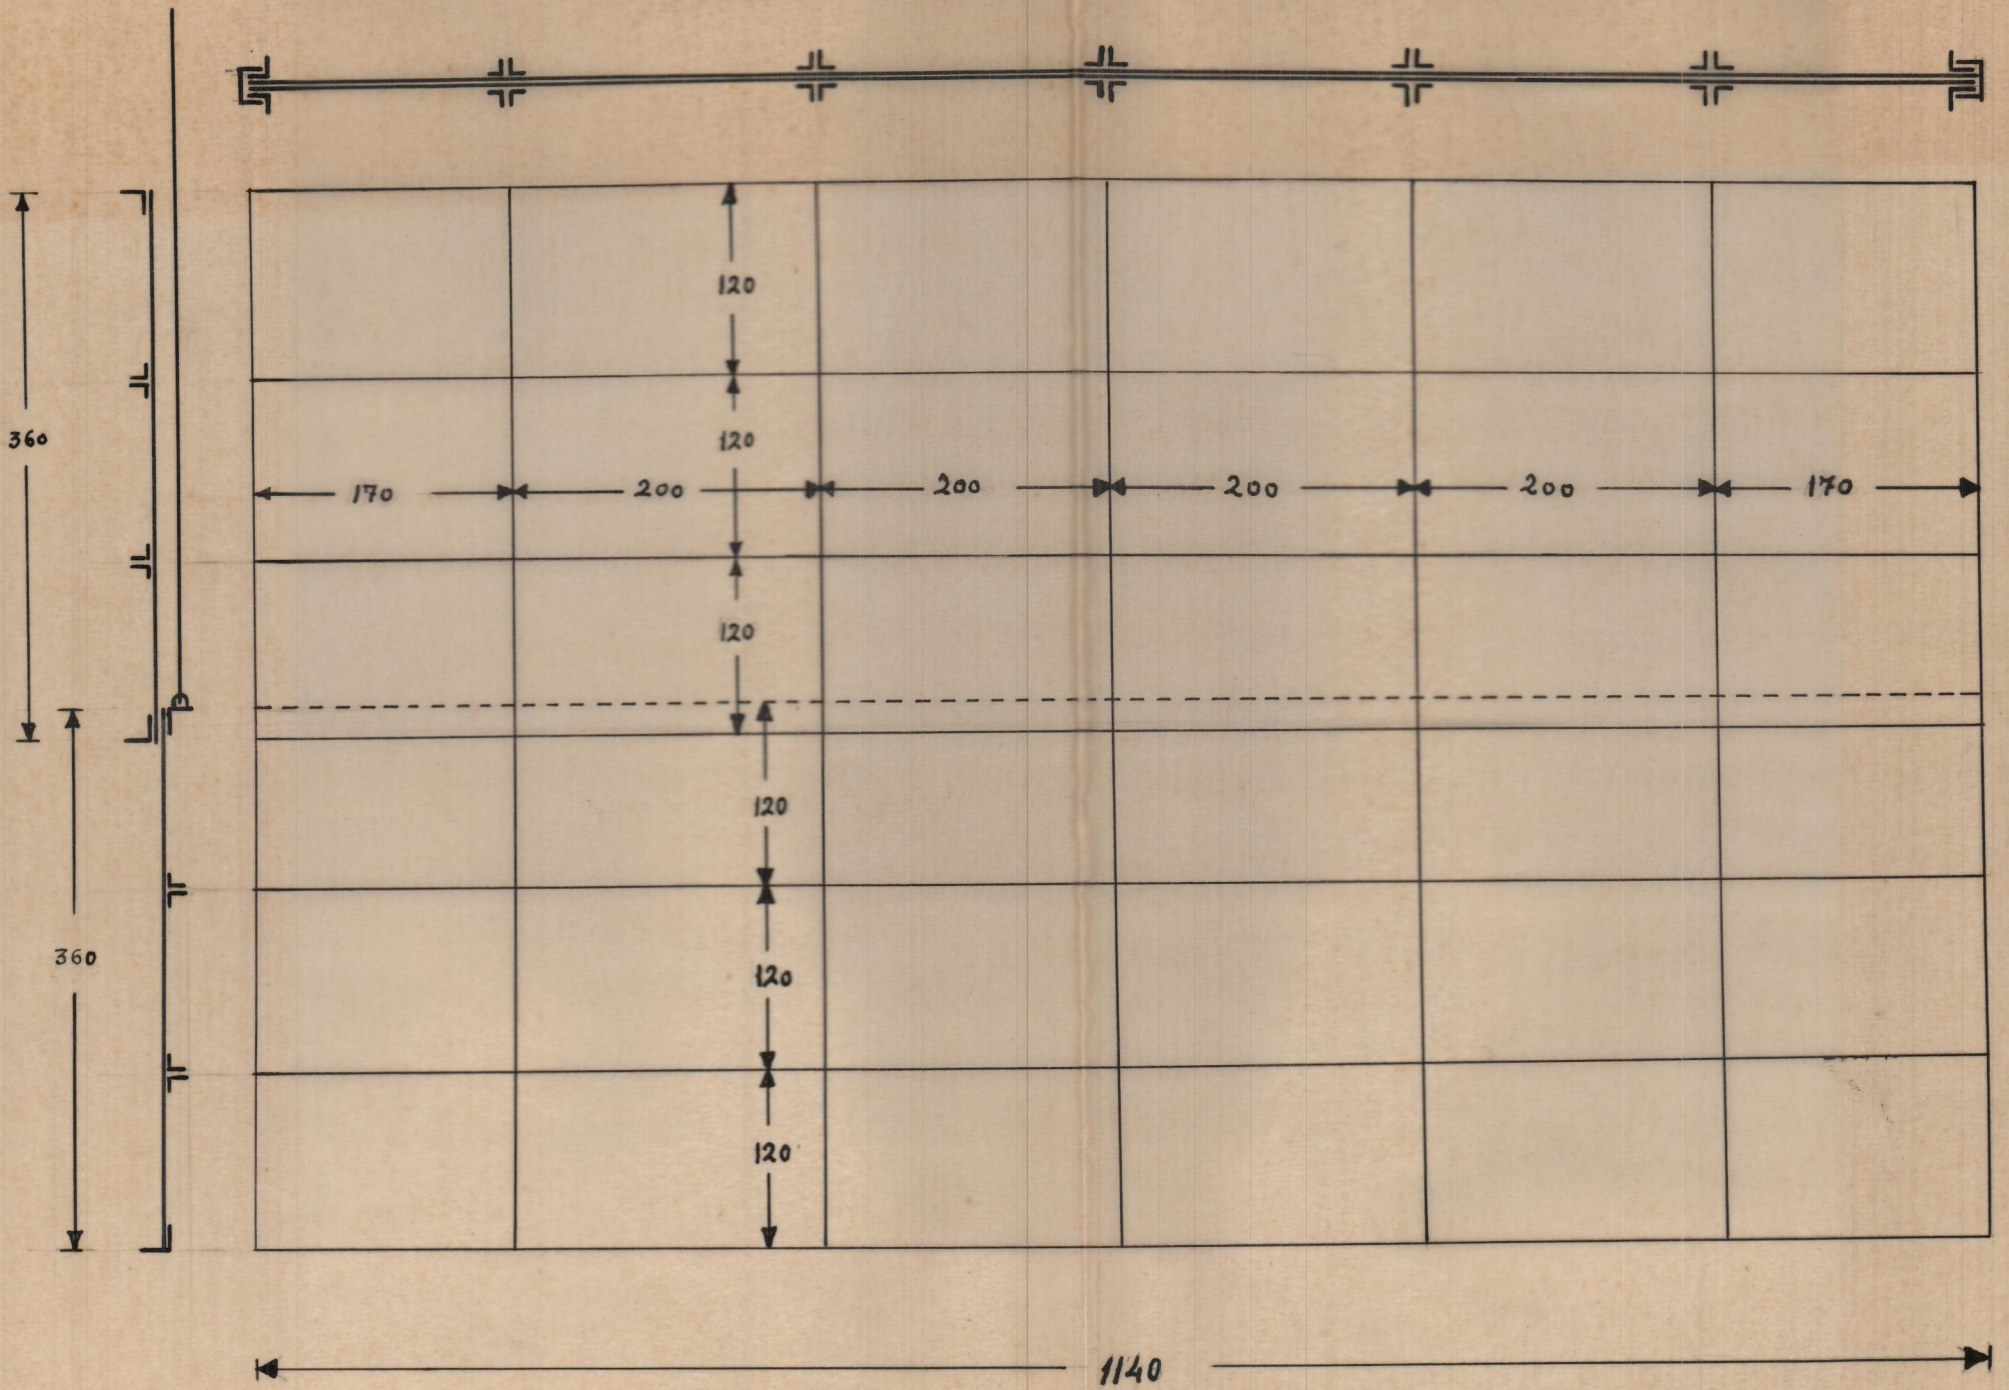

TELON METALICO

E. 1:50

REQUENA

Datos para telera
 metelija dados por
 lovente
 26-abril-1944

30
 45
 75

430

245

75

75 Jaena

150 Ocupante
 de Talla

245
 75
 150
 660
 1130
 700
 430

1130
 700
 430

Museo
 de la
 escena

660

1100

E. 1:50