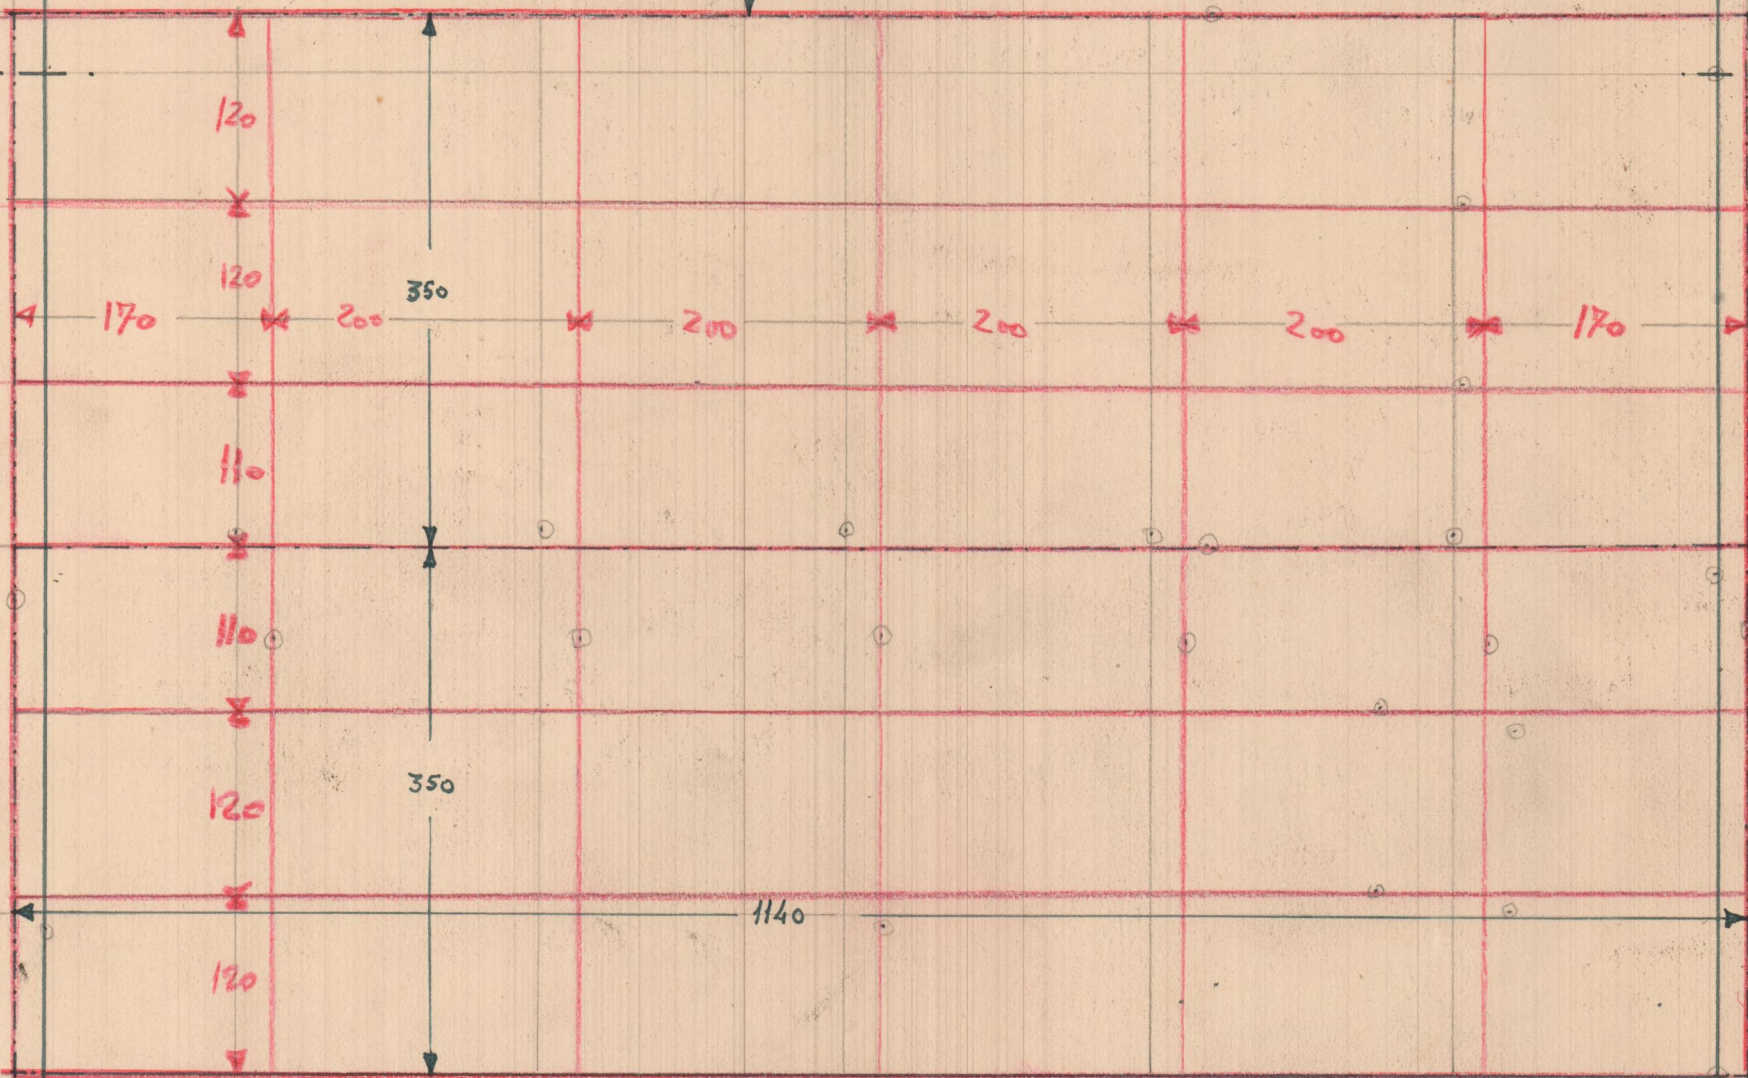

TELON METALICO

E. 1:50

REQUENA

Datos para telera
 metelija dados por
 lovente
 26-abril-1944

30
 45
 75

430

245

75

75 Jaena

150 Ocupante
 de Talla

245
 75
 150
 660
 1130
 700
 430

1130
 700
 430

Museo
 de la
 escena

660

1100

E. 1:50