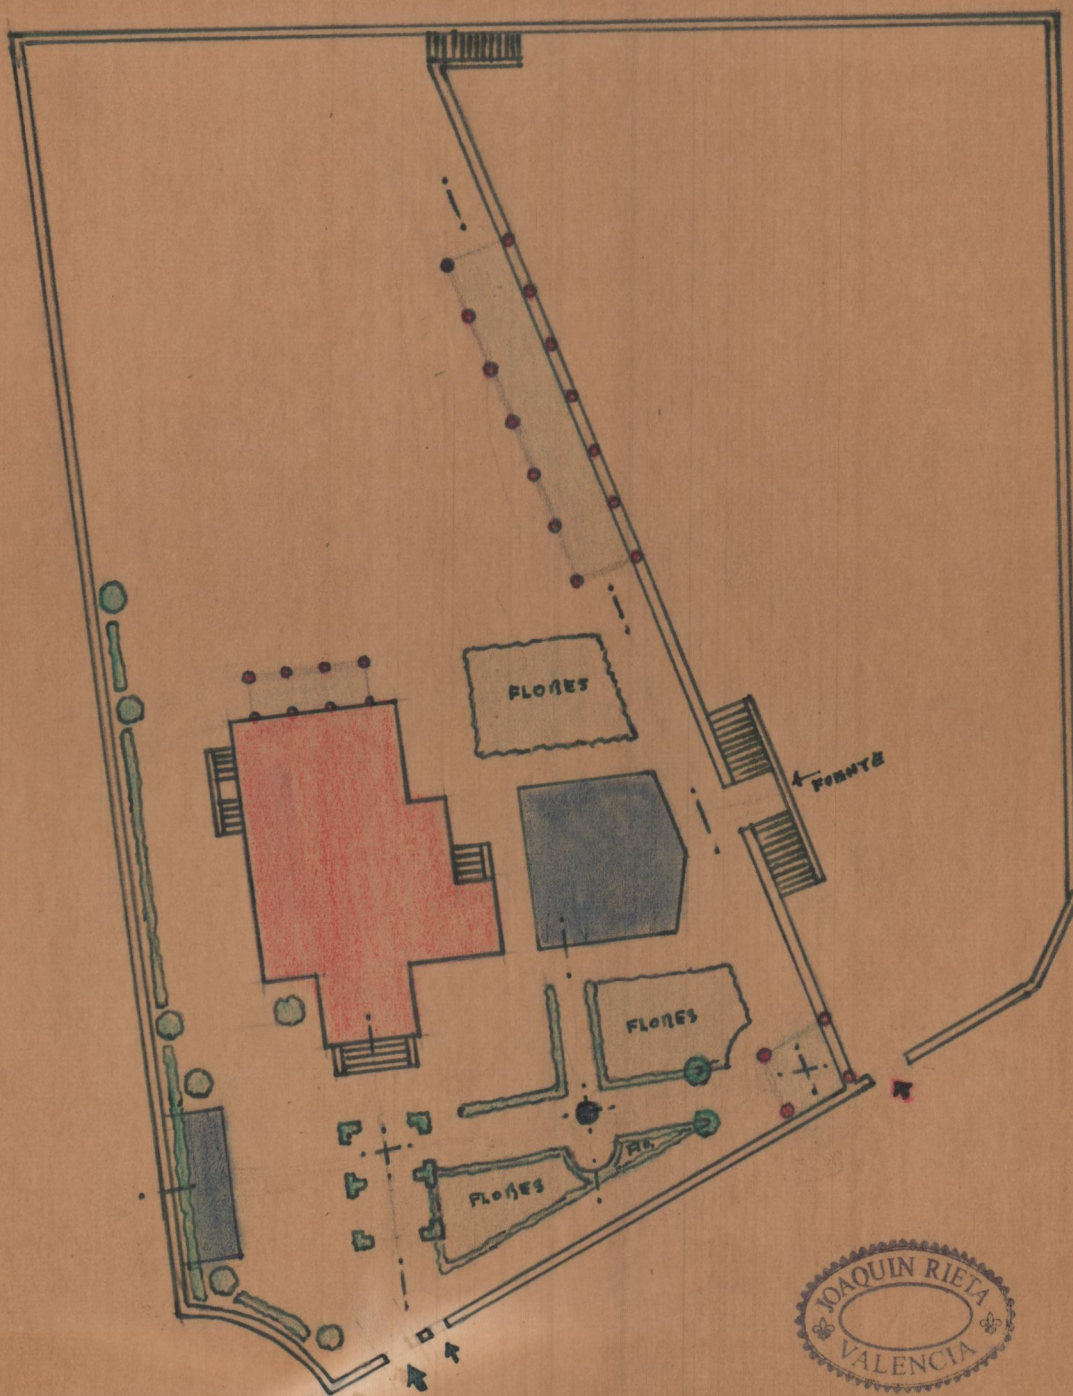

ESTACION DEL FERROCARRIL

JARDIN ALTO

JARDIN BAJO

DESAGUE

CARRETERA

PROYECTO DEFINITIVO

EMPLAZAMIENTO

E. 1:400

M. 1:400

JOAQUIN RIETA
VALENCIA

Handwritten red scribbles at the bottom of the page.

JOAQUIN RIETA
VALENCIA

E. 1:400