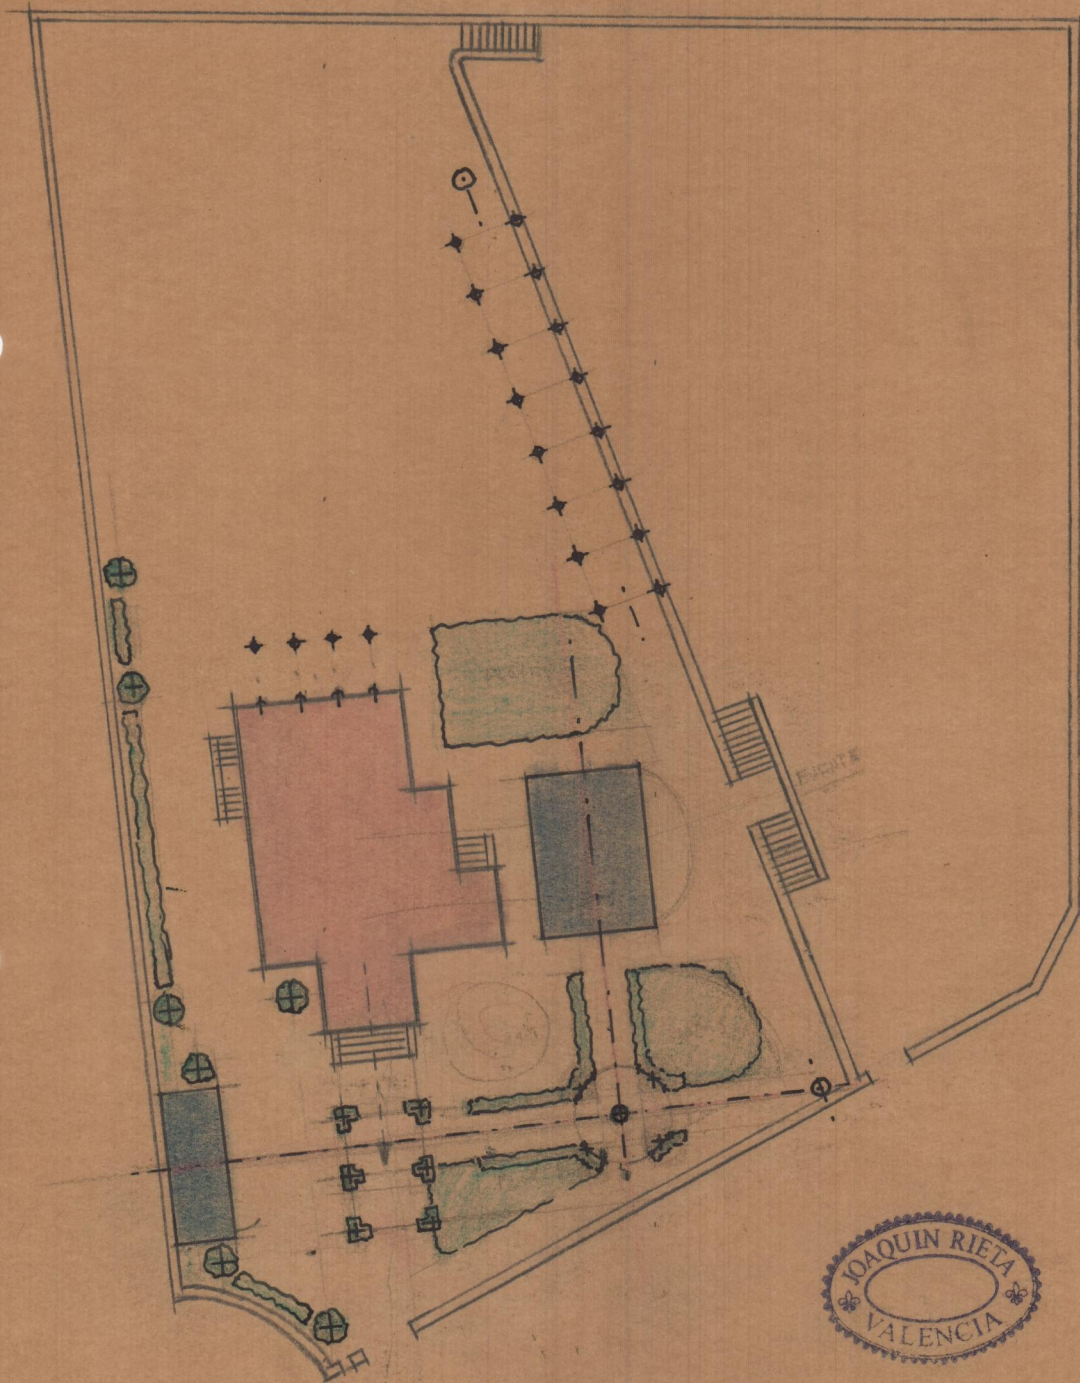

ESTACION DEL FERROCARRIL

JARDIN ALTO

JARDIN BAJO

DESAGUE

CARRETERA

PROYECTO DEFINITIVO

EMPLAZAMIENTO

E. 1:400

M. 1:400

JOAQUIN RIETA
VALENCIA

Handwritten red scribbles at the bottom of the page.

JOAQUIN RIETA
VALENCIA

E. 1:400