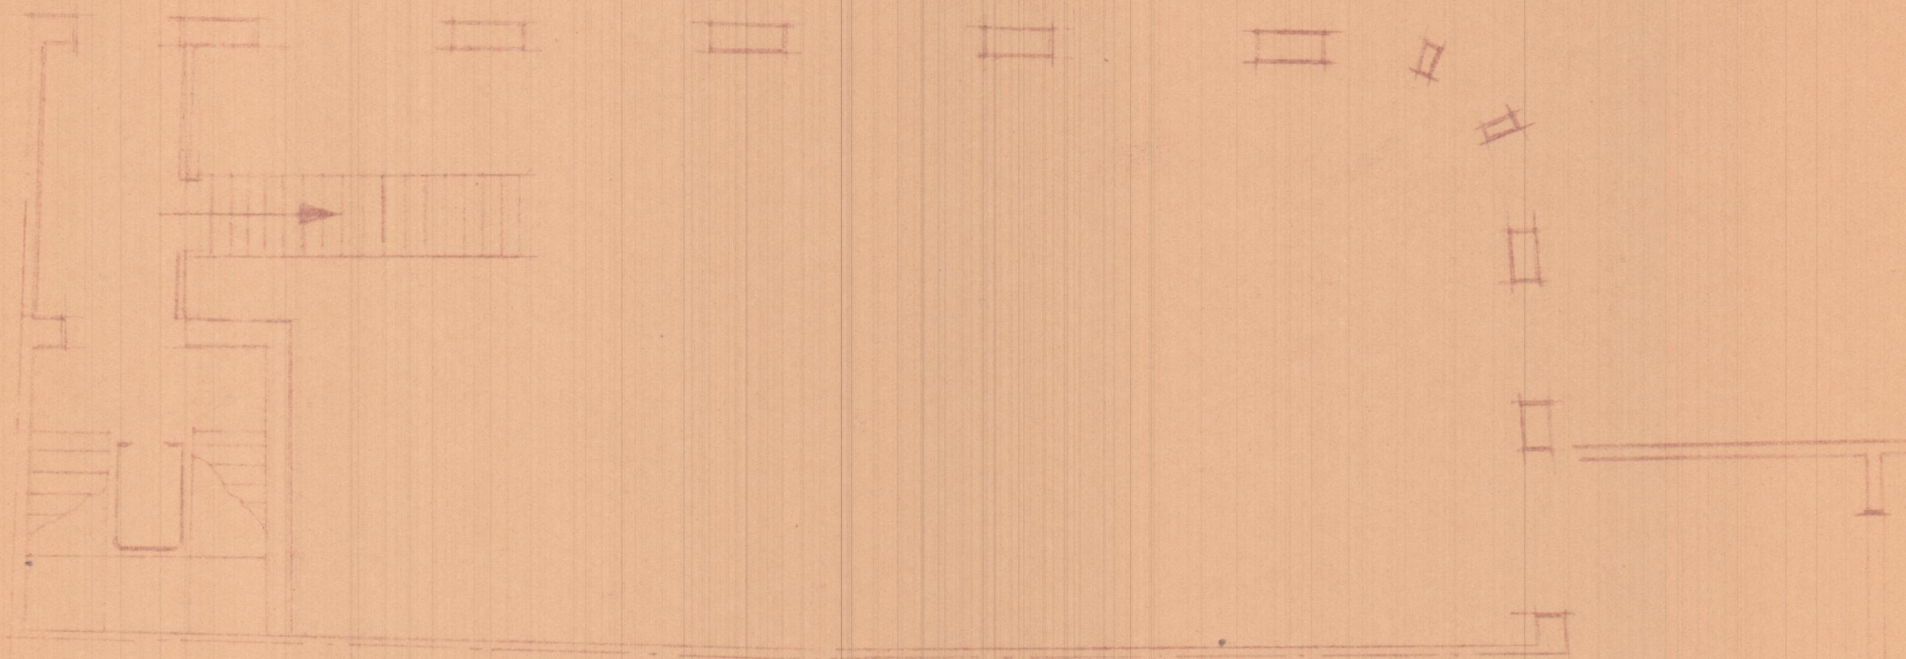

Proyecto de reforma en sótano calle Mtro. Peydro 17
Valencia

Calle del Mtro. Peydro

Disposición que se adopta

Escala 1:100
Valencia, Octubre 1944
El Arquitecto

Proyecto de reforma en sotano calle Mtro. Pedro 17
Valencia

Calle del Mtro. Pedro

Disposicion que se adopta

Escala 1:100
Valencia 9-Abr 1944
A. Arquitecto

Proyecto de reforma en sótano calle Mtro. Peydró 17
Valencia

Calle del Mtro. Peydró

Disposición existente

Calle de la Linterna

Disposición que se adopta

Calle de la Linterna

Escala 1:100
Valencia Octubre 1944
El Arquitecto

sección