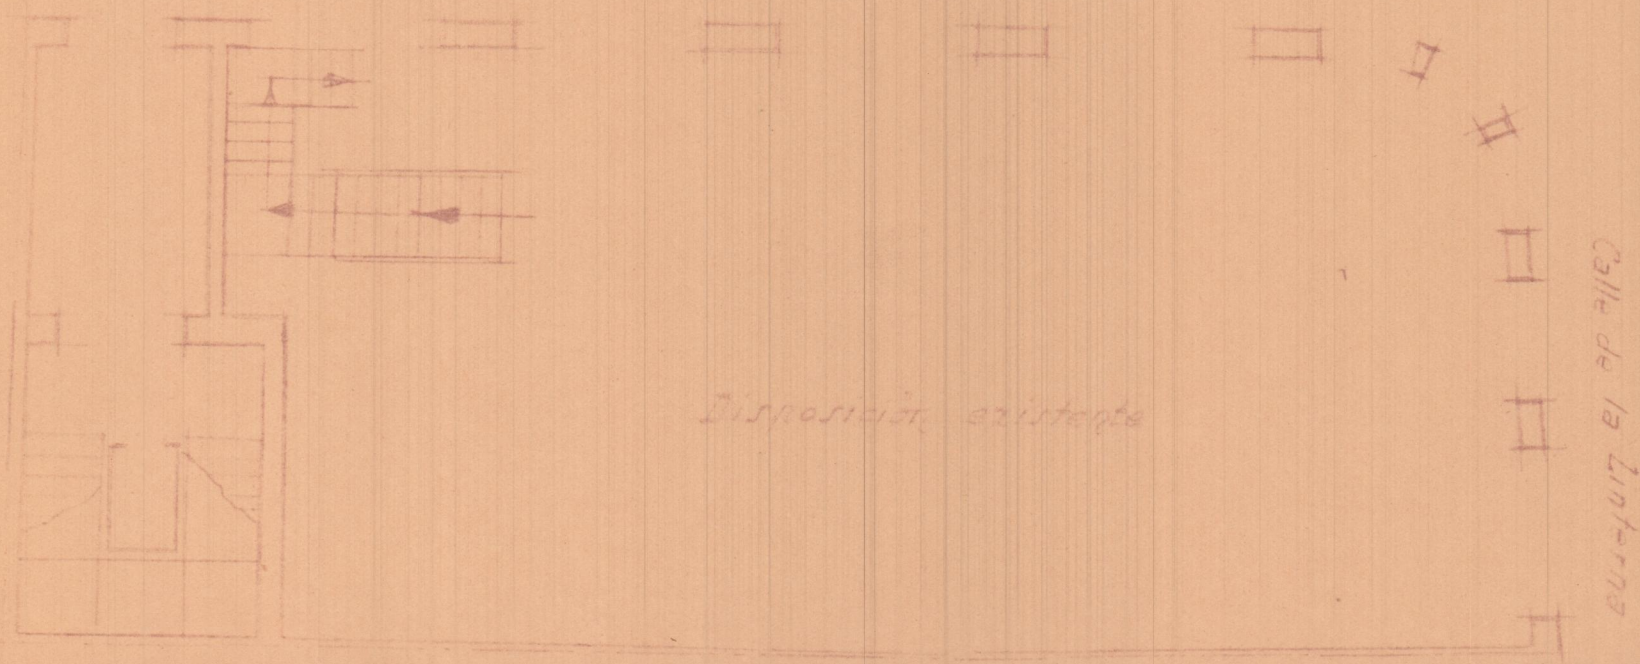

Proyecto de reforma en sótano calle Mtro. Peydro 17
Valencia

Calle del Mtro. Peydro

Disposición que se adopta

Escala 1:100
Valencia, Octubre 1944
El Arquitecto

Proyecto de reforma en sotano calle Mtro. Pedro 17
Valencia

Calle del Mtro. Pedro

Disposicion que se adopta

Escala 1:100
Valencia 9-Abr 1944
A. Arquitecto

Proyecto de reforma en sótano calle Mtro. Peydró 17
Valencia

Calle del Mtro. Peydró

Disposición existente

Calle de la Linterna

Disposición que se adopta

Calle de la Linterna

Escala 1:100
Valencia Octubre 1944
El Arquitecto

sección