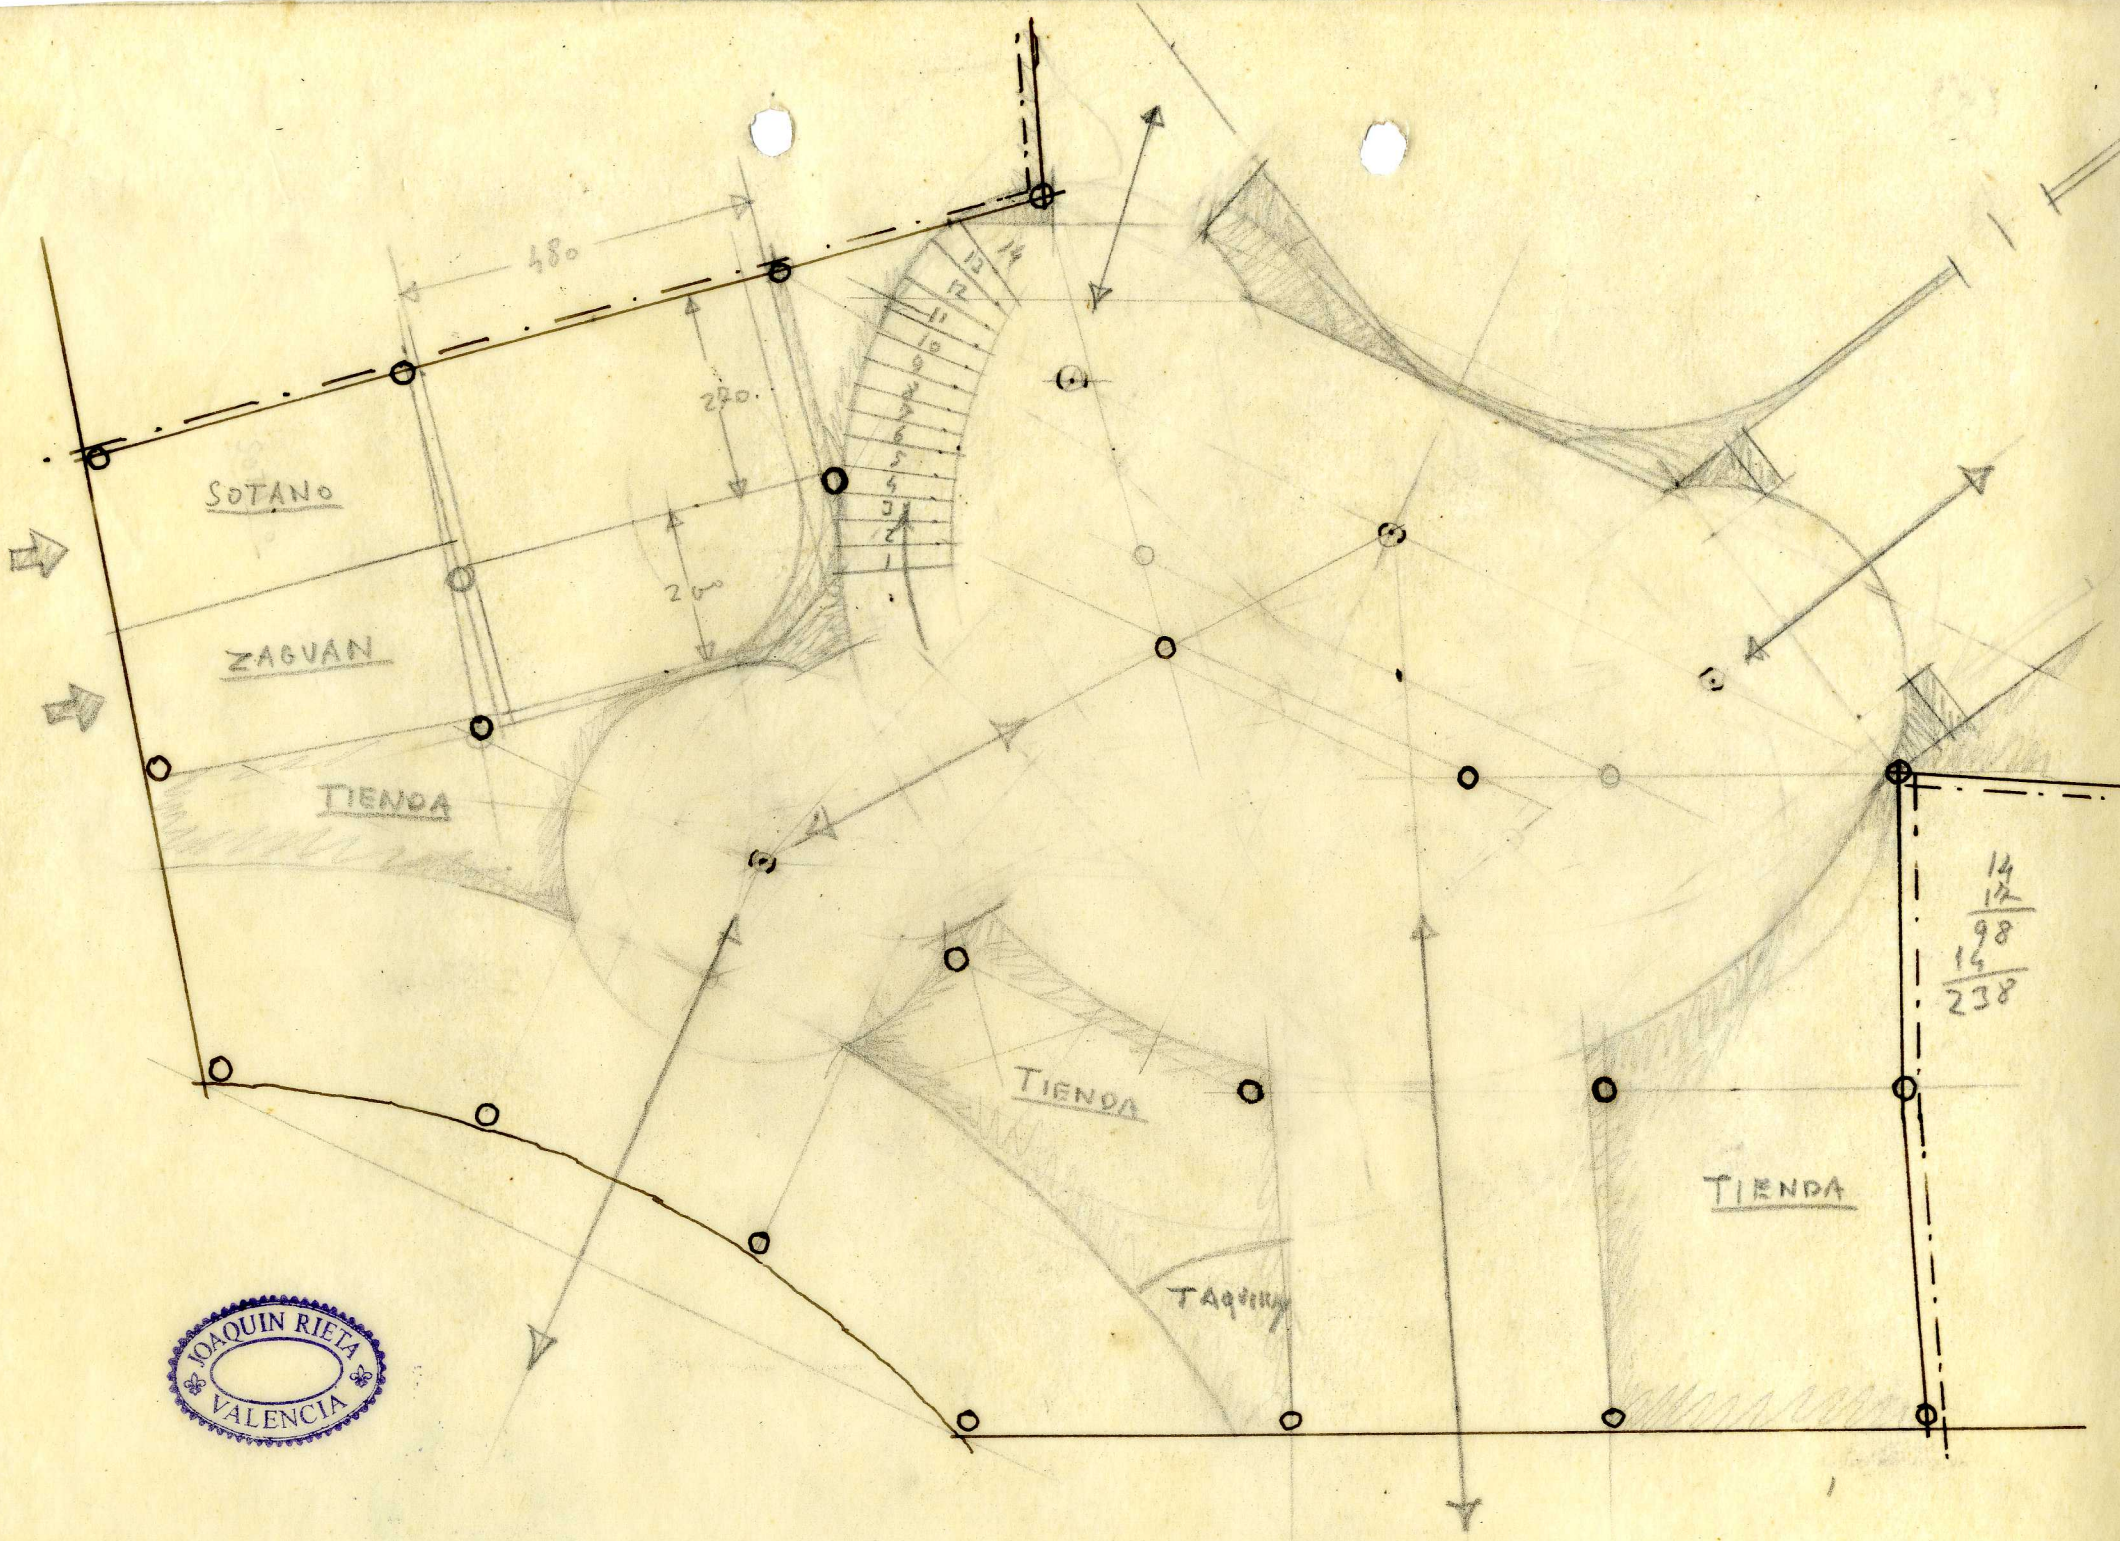

TIENDA

TIENDA

14 13

GENERAL

ZAGVAN

TAQUILA

SOTANO

Puertas  
 $3'5 \times 3 = 10'50$   
 $3 \times 3 = 9'00$   
 $\underline{19'50}$   
 $8 \times 1'50 = 12'00$

5 DESPACHOS Y ASEO  
PASILLO CENTRAL

30 m <sup>2</sup>
29 "
33 "
45 "
45 "
<hr/>
182 m <sup>2</sup>

57  
28

$$\begin{array}{r} 14 \\ 12 \\ \hline 98 \\ 14 \\ \hline 238 \end{array}$$

TIENDA

VESTIBULO

EXPENDIO

VESTIBULO

TAQUILLAS

EXPENDIO  
D/S

TIENDA

— SUBIDA A LOS  
PISOS y BAJA-  
DA AL SOTANO