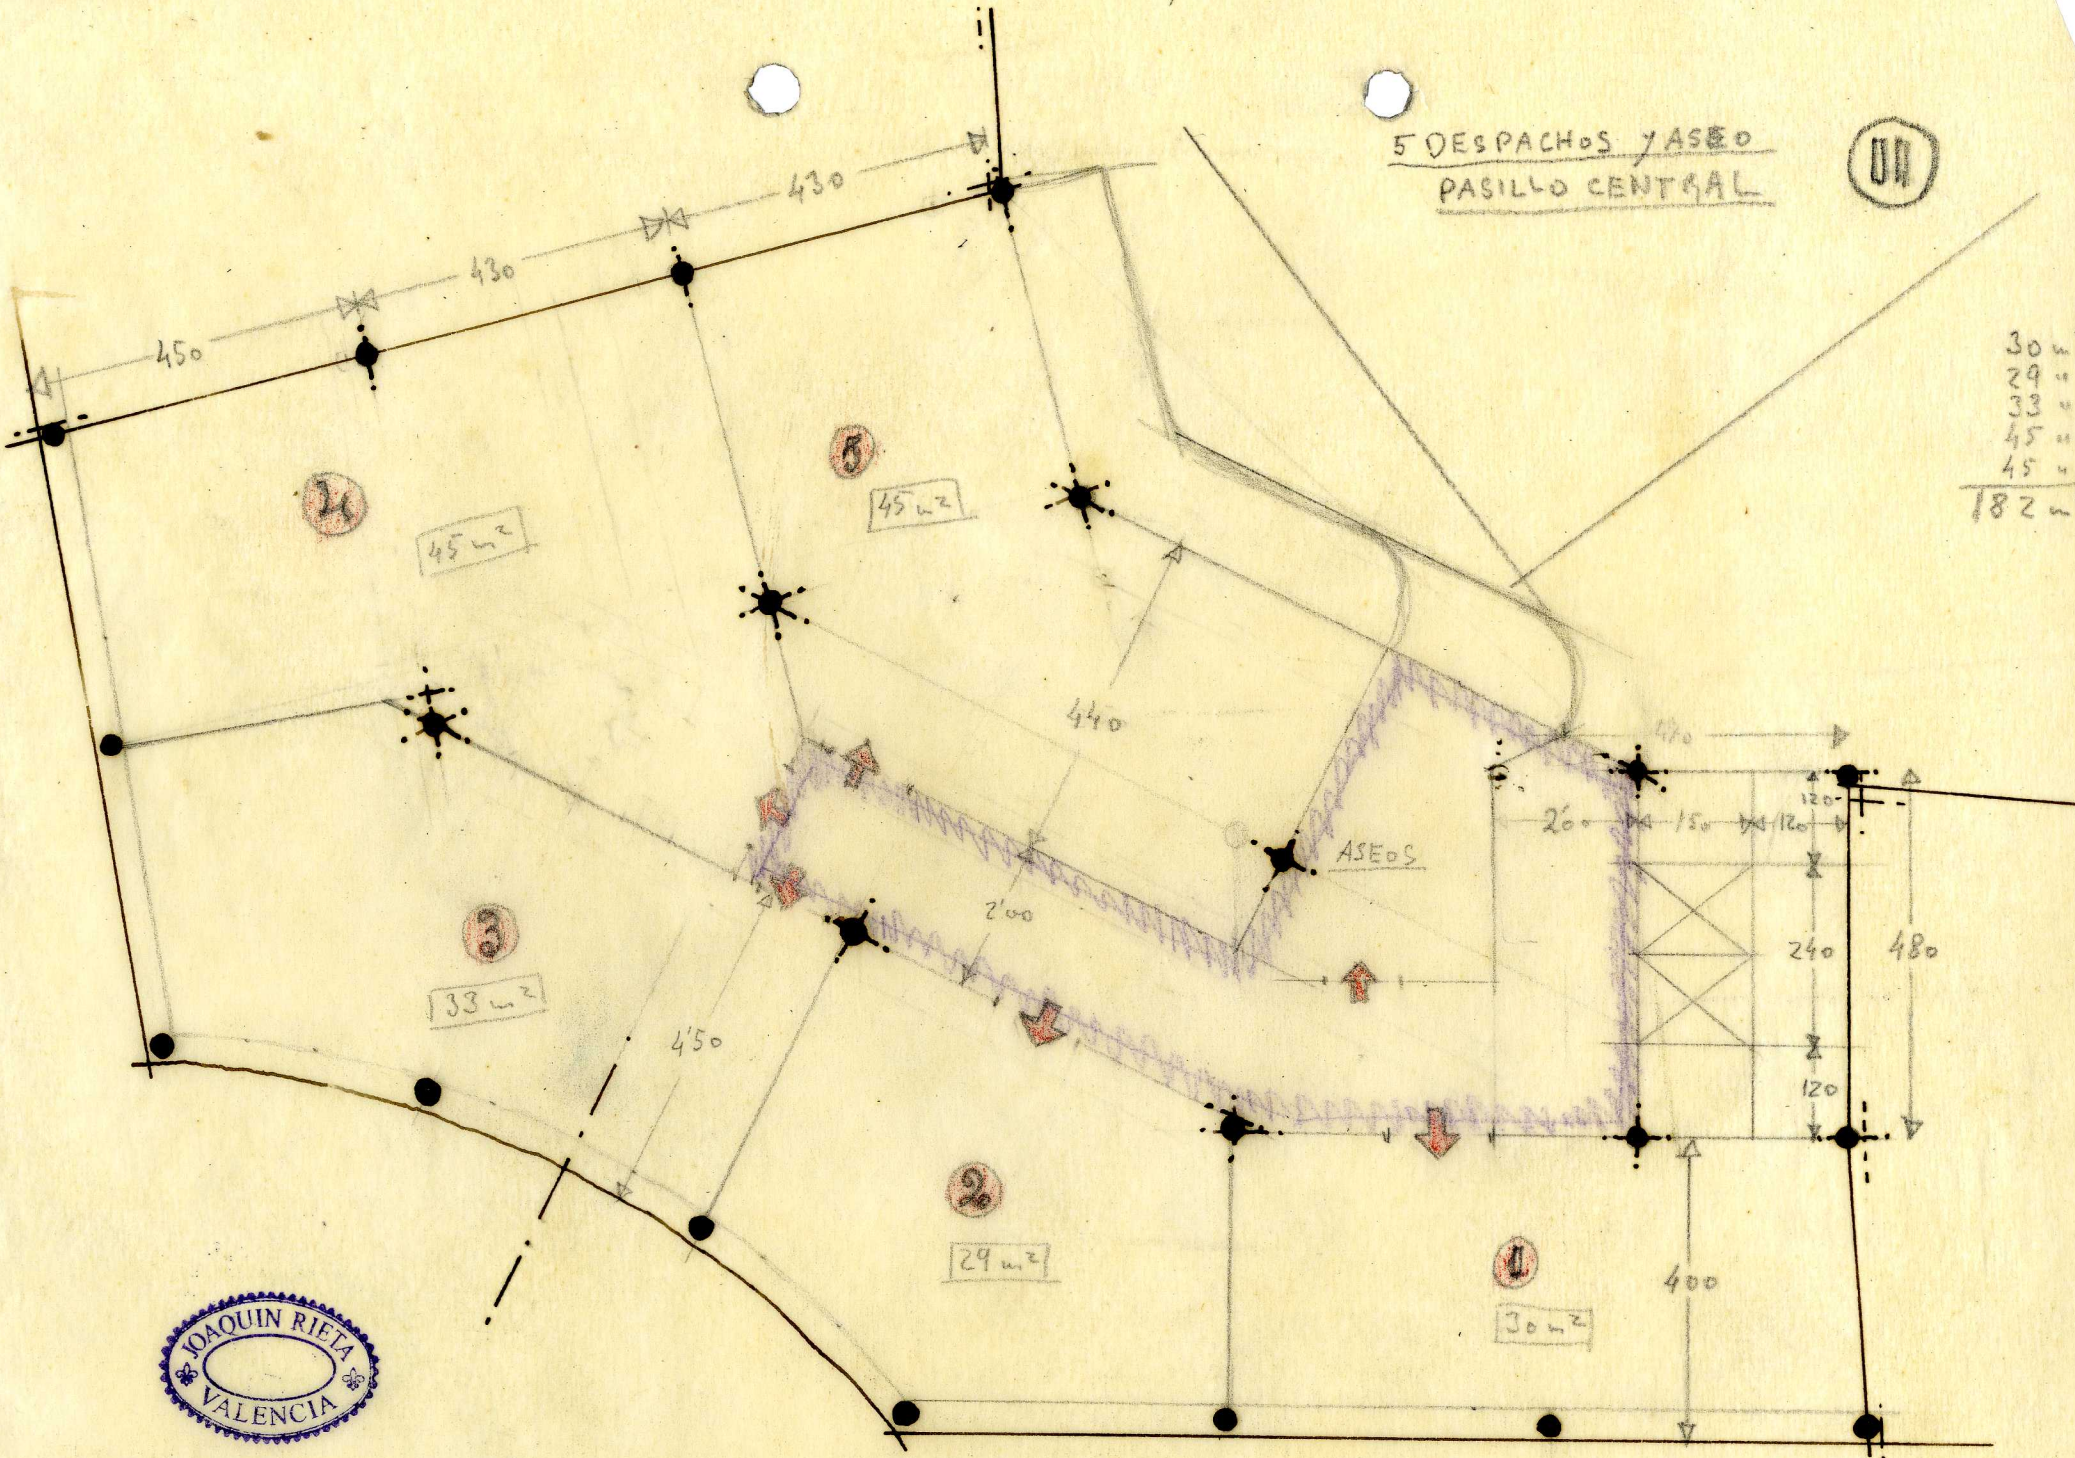

TIENDA

TIENDA

14 13

GENERAL

ZAGVAN

TAQUILA

SOTANO

Puertas  
 $3'5 \times 3 = 10'50$   
 $3 \times 3 = 9'00$   
 $\underline{19'50}$   
 $8 \times 1'50 = 12'00$

5 DESPACHOS Y ASEO  
PASILLO CENTRAL

30 m <sup>2</sup>
29 "
33 "
45 "
45 "
<hr/>
182 m <sup>2</sup>

57  
28

$$\begin{array}{r} 14 \\ 12 \\ \hline 98 \\ 14 \\ \hline 238 \end{array}$$

TIENDA

VESTIBULO

EXPENDIO

VESTIBULO

TAQUILLAS

EXPENDIO  
D/S

TIENDA

— SUBIDA A LOS  
PISOS y BAJA-  
DA AL SOTANO