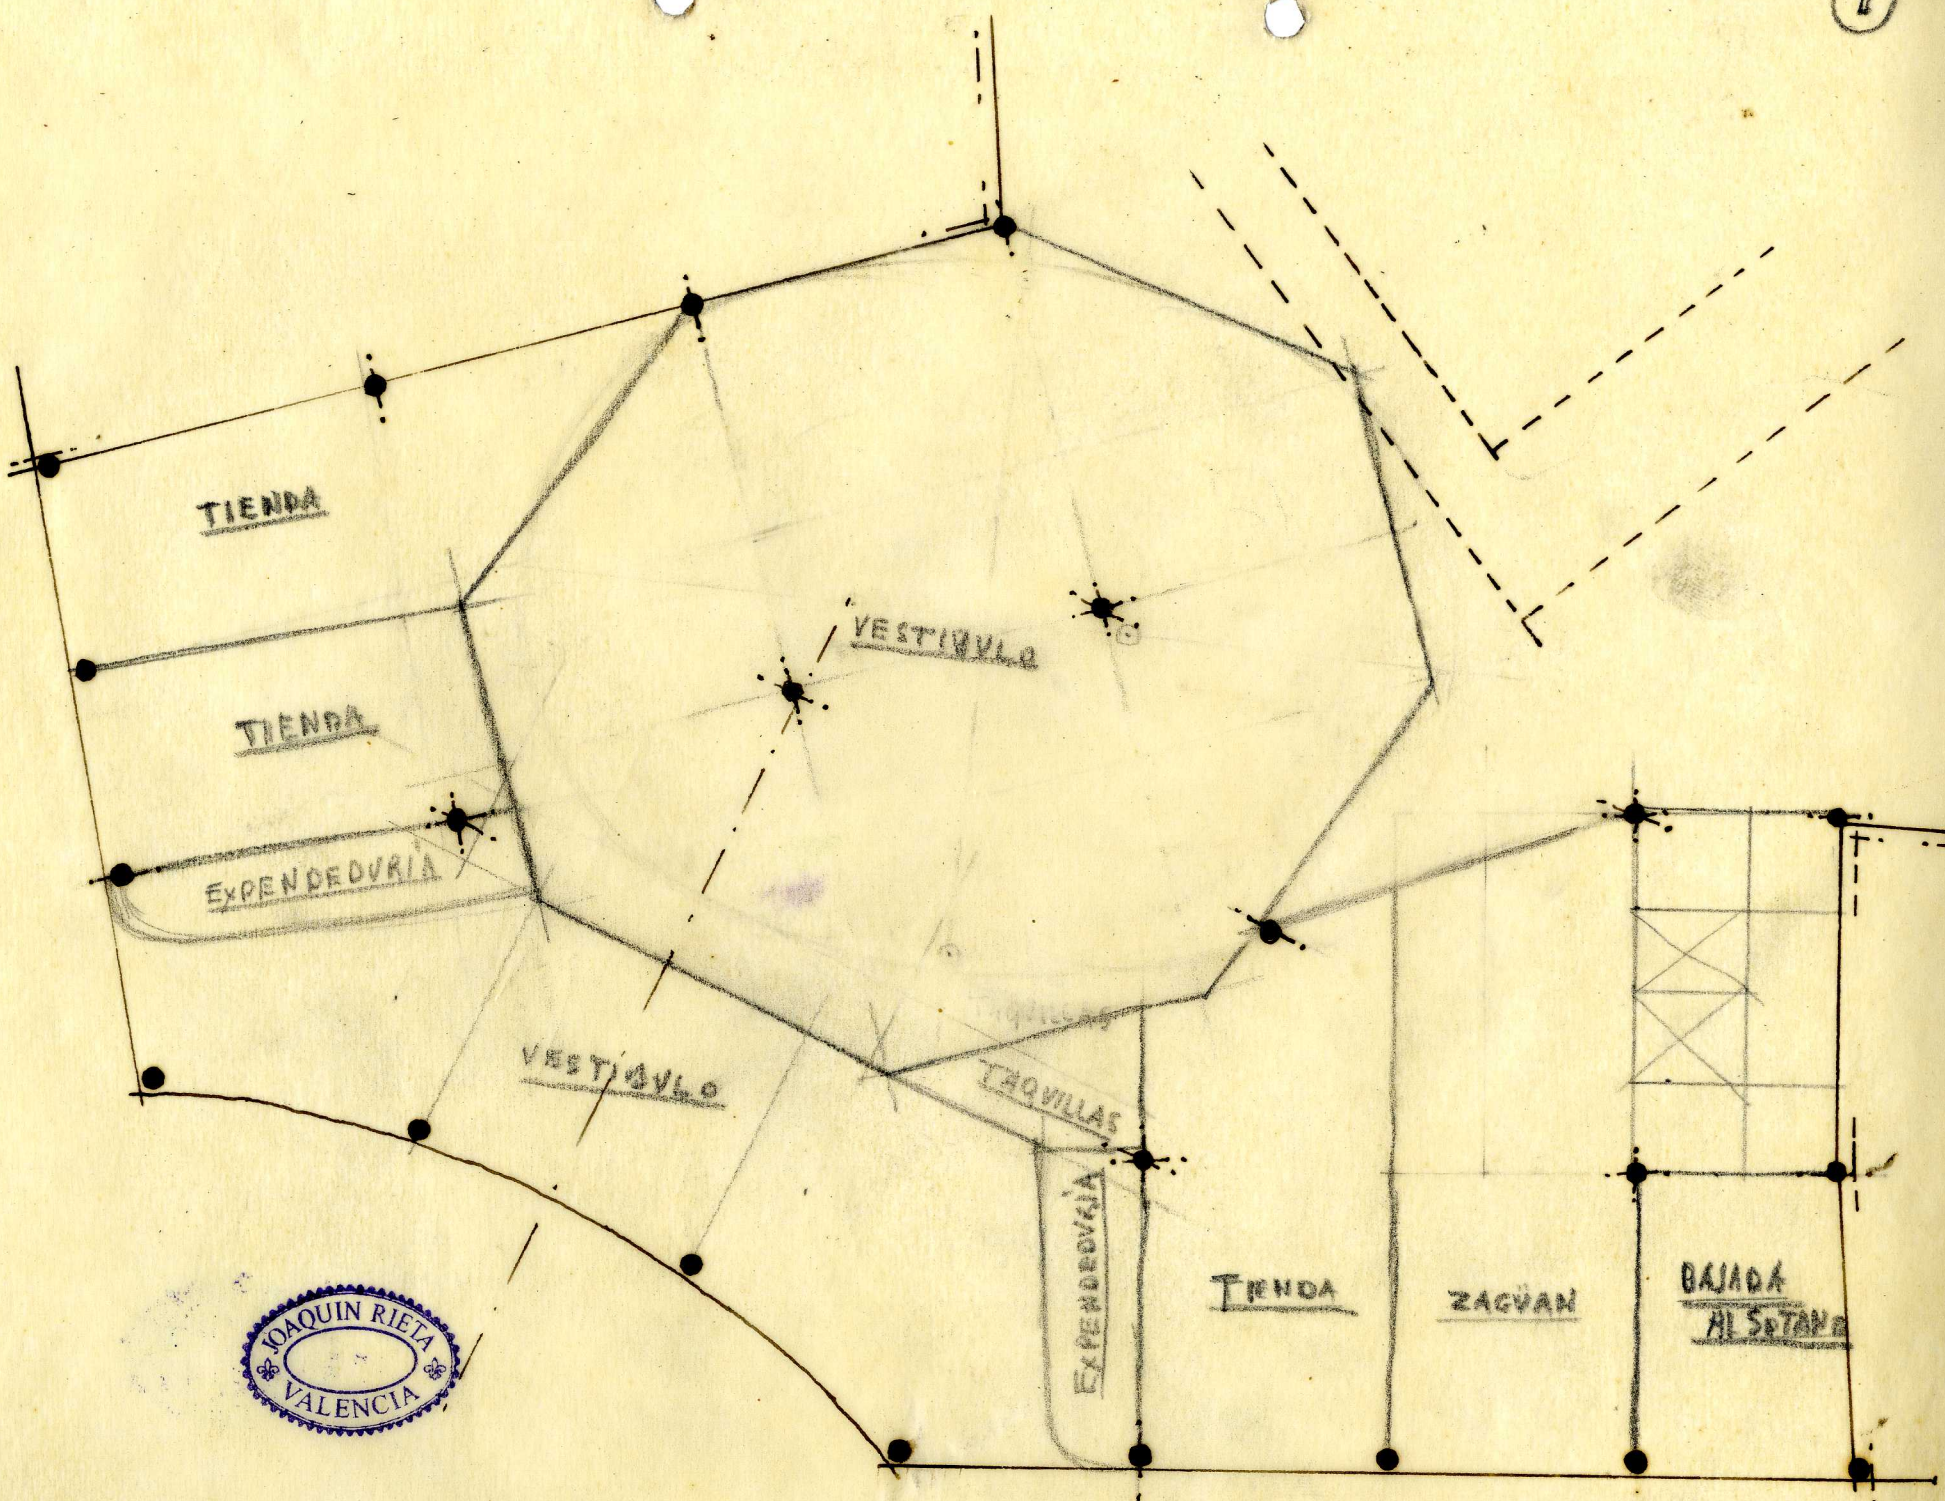

TIENDA

TIENDA

14 13

GENERAL

ZAGVAN

TAQUILA

SOTANO

Puertas  
 $3'5 \times 3 = 10'50$   
 $3 \times 3 = 9'00$   
 $\underline{19'50}$   
 $8 \times 1'50 = 12'00$

5 DESPACHOS Y ASEO  
PASILLO CENTRAL

30 m <sup>2</sup>
29 "
33 "
45 "
45 "
<hr/>
182 m <sup>2</sup>

57  
28

$$\begin{array}{r} 14 \\ 12 \\ \hline 98 \\ 14 \\ \hline 238 \end{array}$$

TIENDA

VESTIBULO

EXPENDIO

VESTIBULO

TAQUILLAS

EXPENDIO  
D/S

TIENDA

— SUBIDA A LOS  
PISOS y BAJA-  
DA AL SOTANO