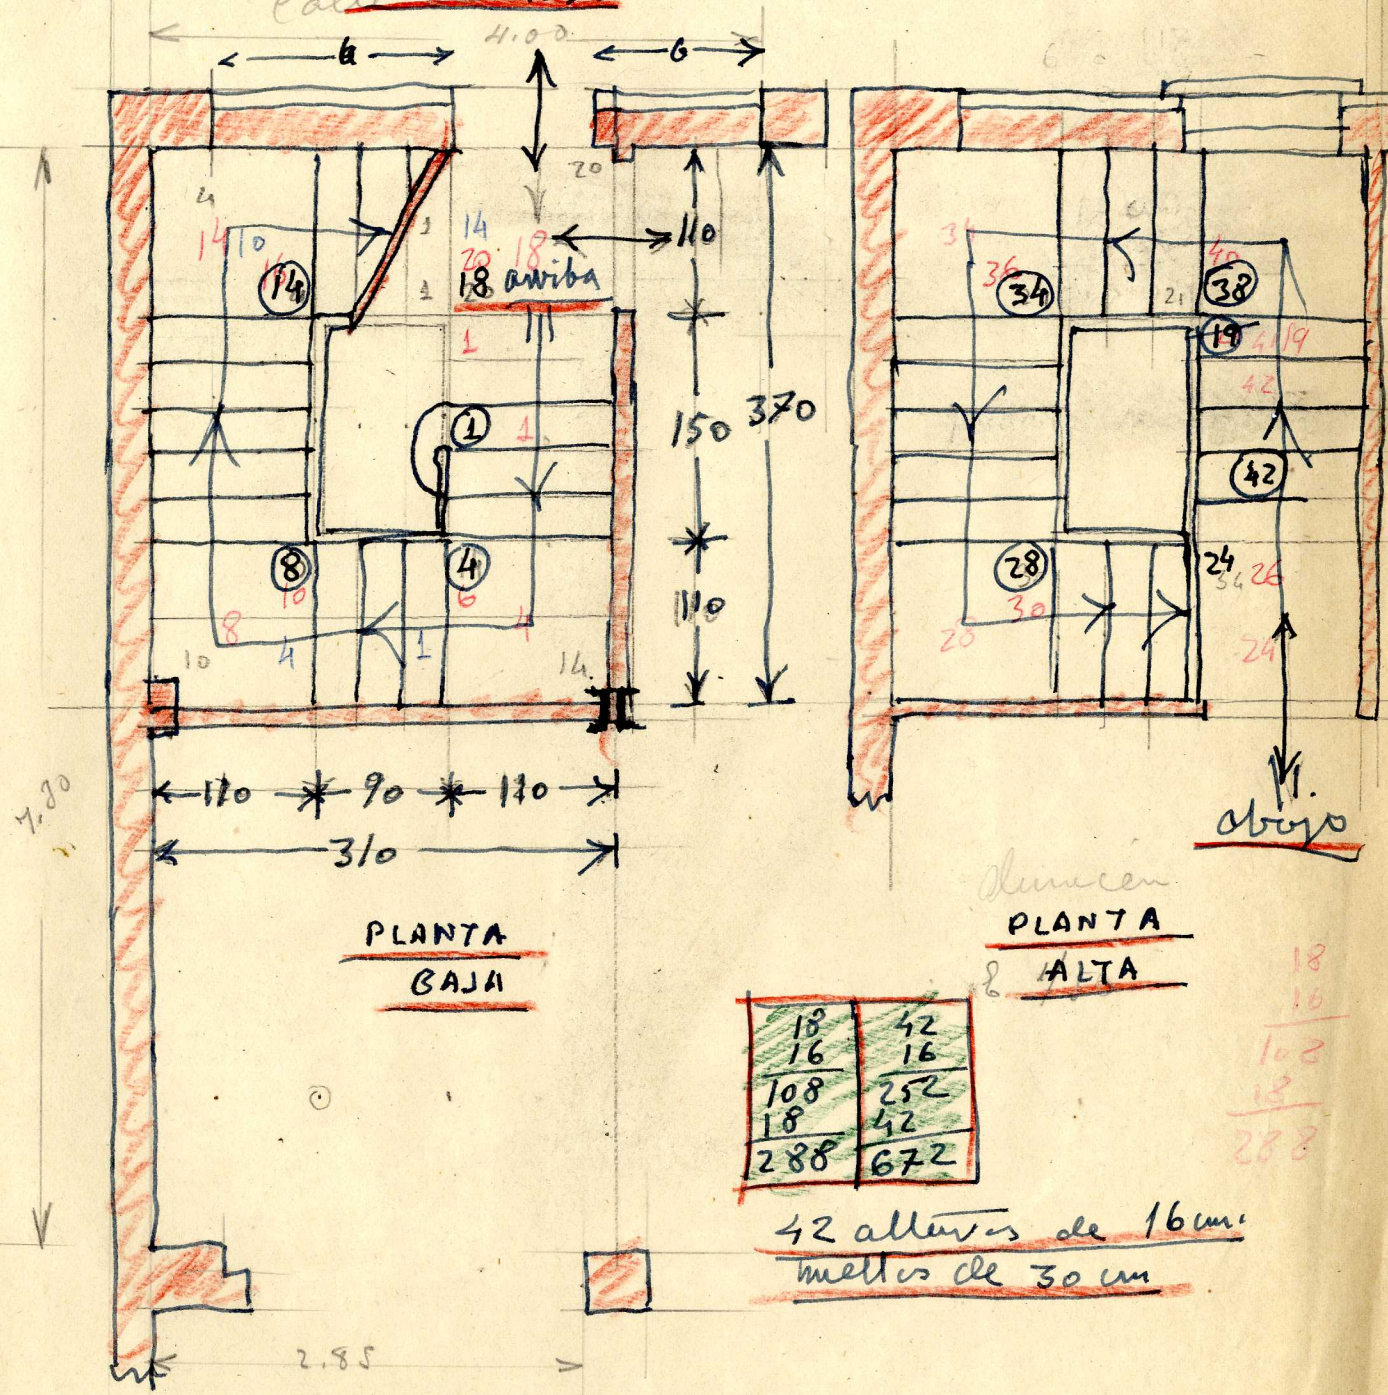

ALMACEN P. MONSONI'S

E - 1:50

Alturas - 670 mm
Cuerpo real 1.10

16
422
322
64
672

CALLE ROSA

PLANTA BAJA

PLANTA ALTA

18	42
16	16
108	252
18	42
288	672

18
16
102
18
288

42 alturas de 16 cm.
metros de 30 cm

285

4.80

2.85