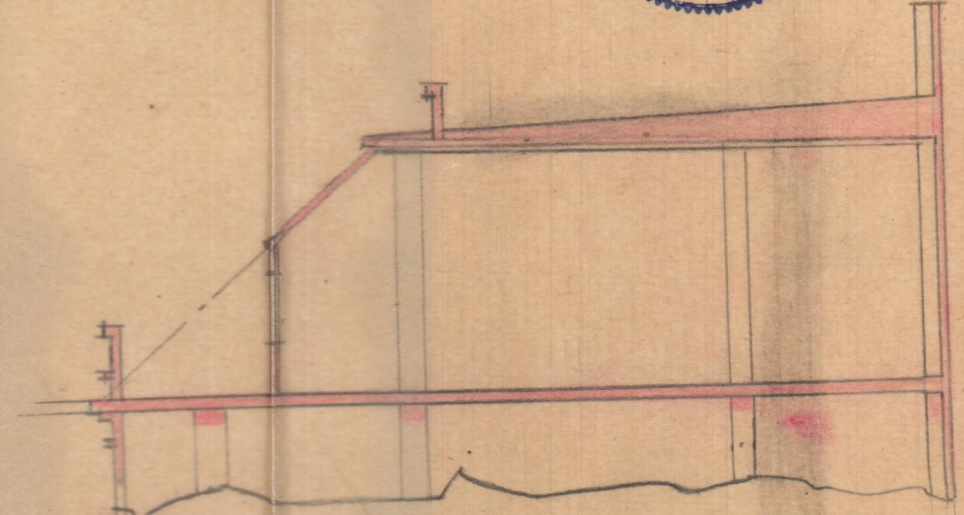

Proyecto de ampliación de edificio n° 4
de Calle Arzobispo Melo

Valencia

Sección AB

Escala 1/100
Valencia Abril 1944
El Arquitecto

A handwritten signature in black ink, which appears to be "J. Rieta Rieta".