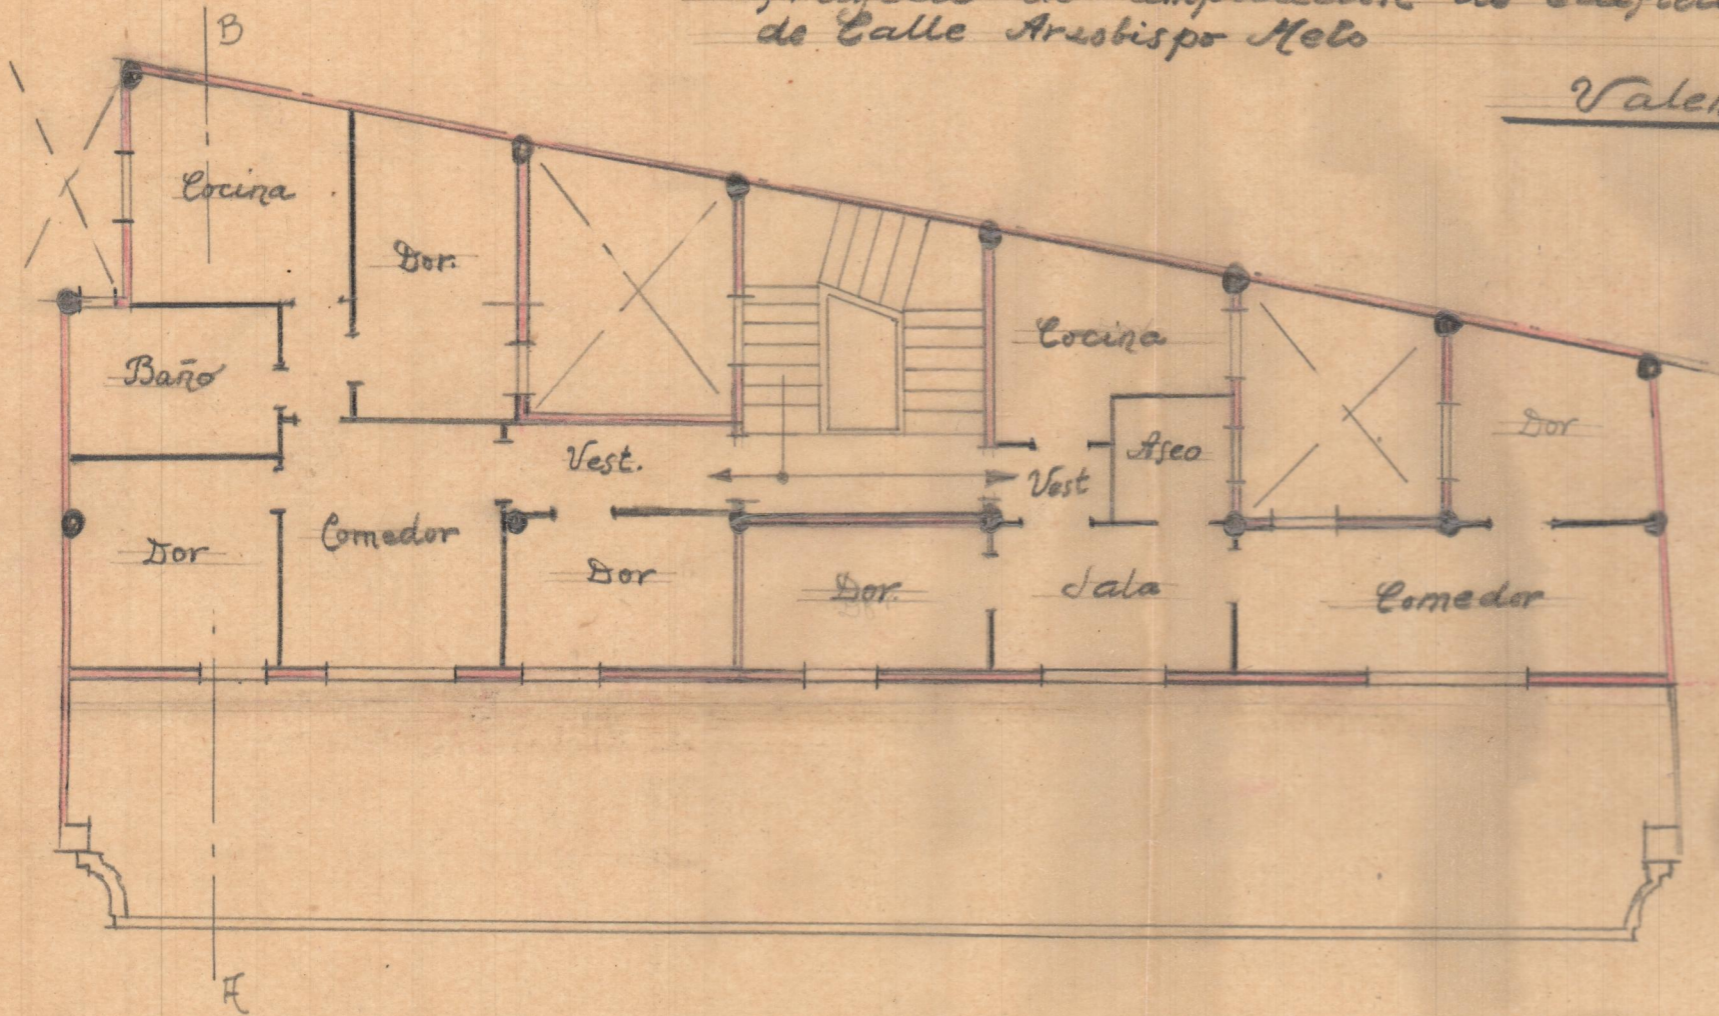

Proyecto de ampliación de edificio n° 4
de Calle Arzobispo Melo

Valencia

Sección AB

Escala 1/100
Valencia Abril 1944
El Arquitecto

A handwritten signature in black ink, which appears to be "J. Rieta Rieta".