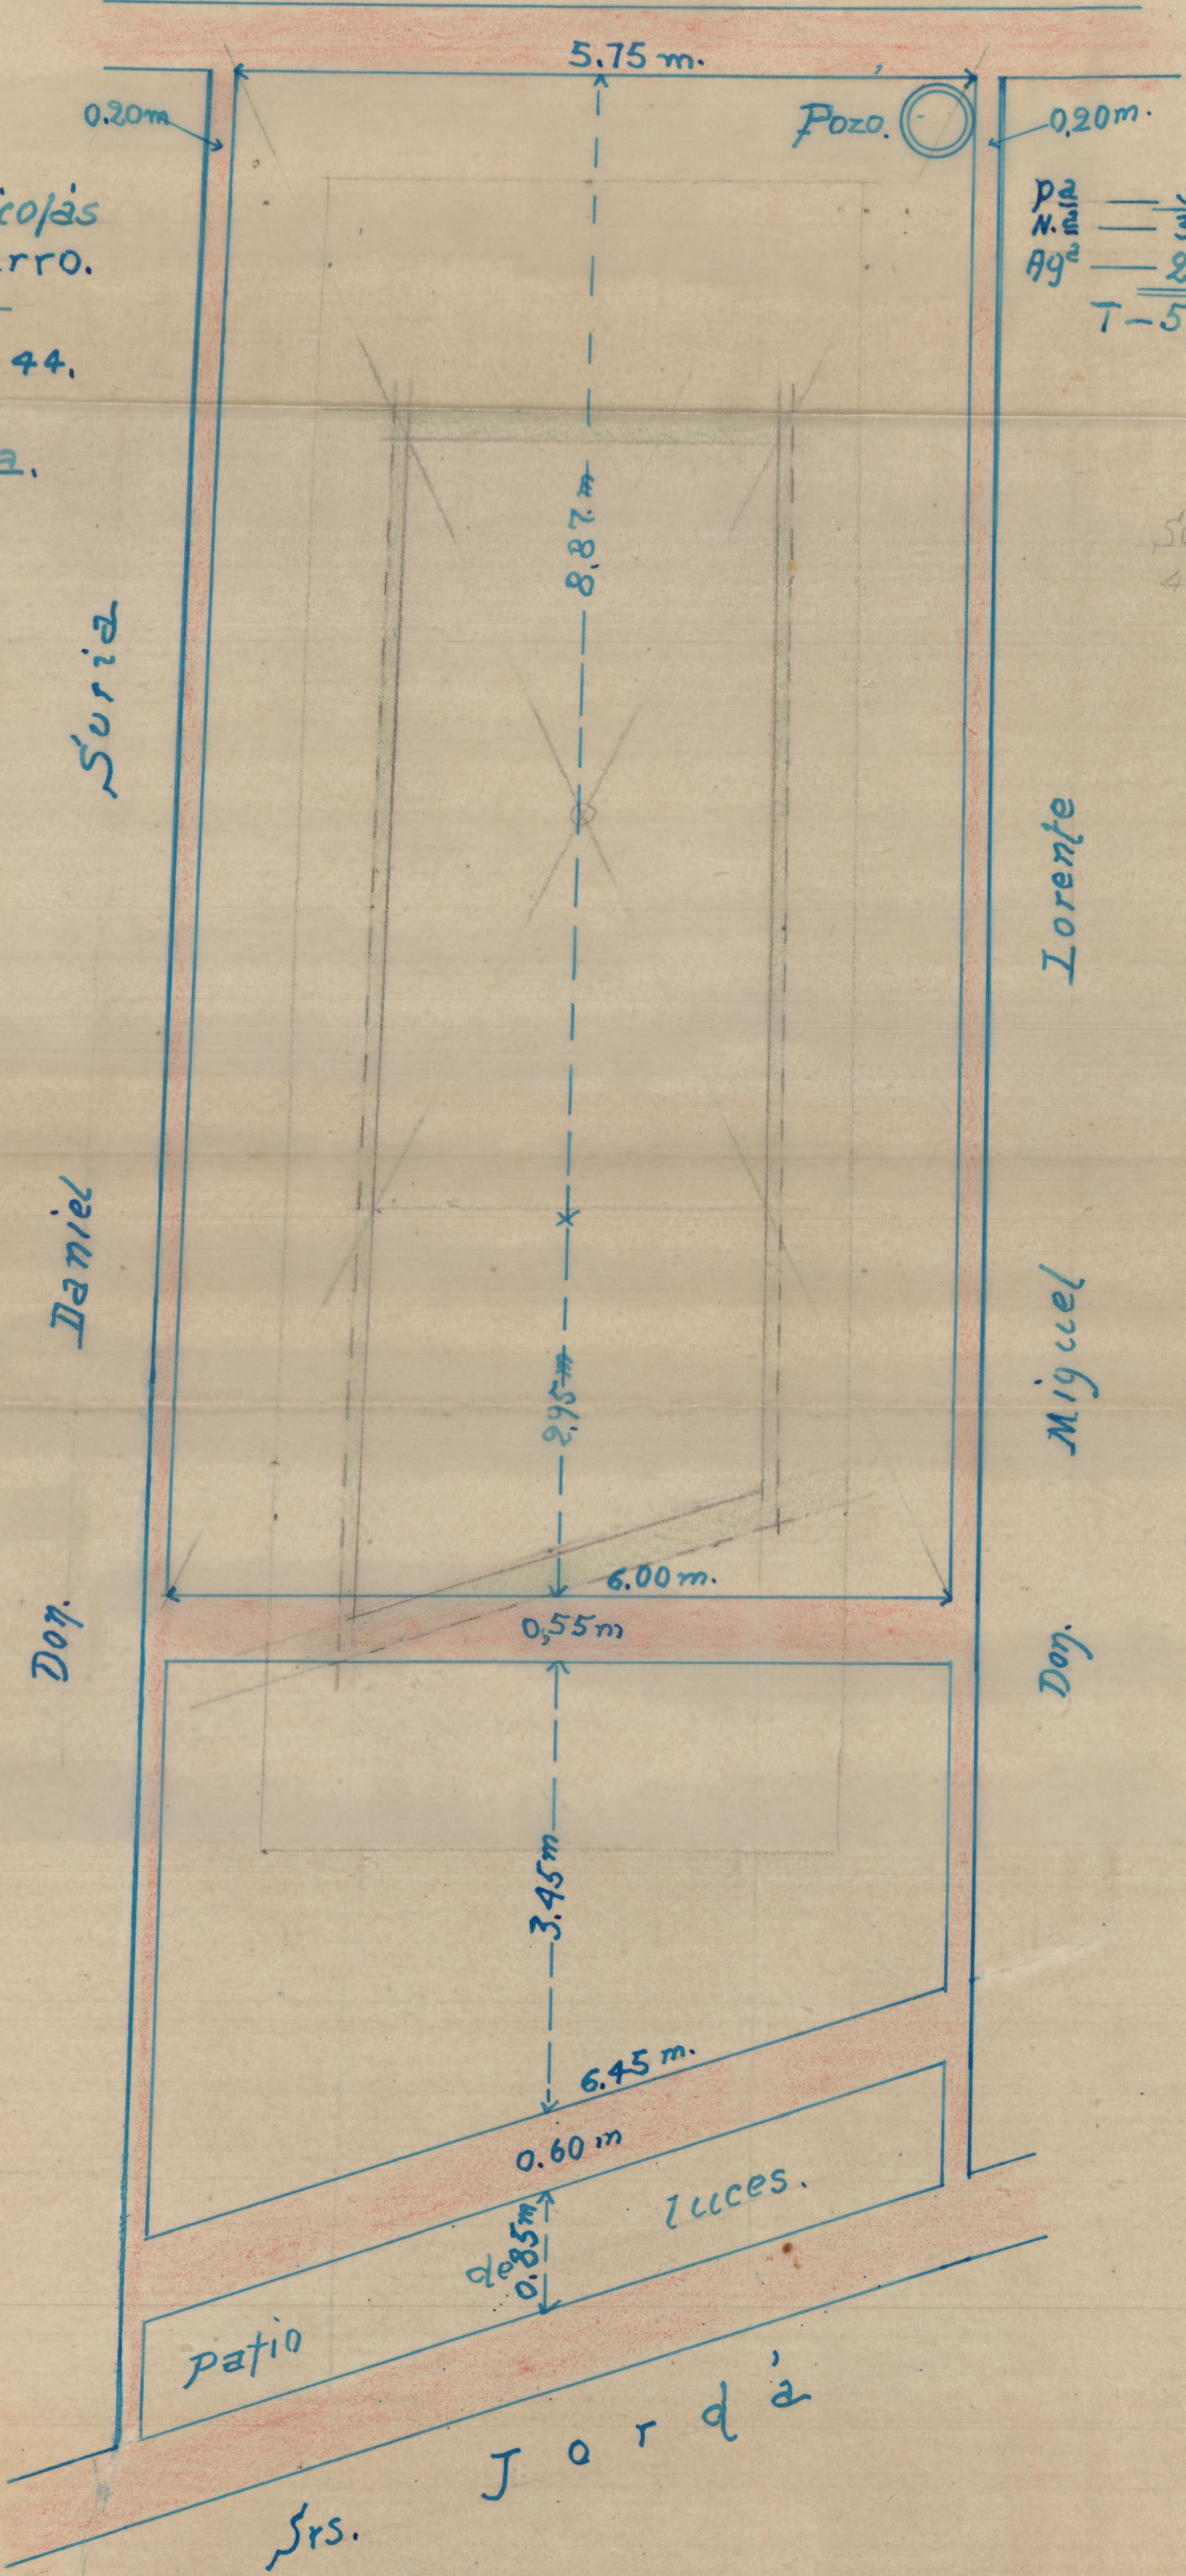

Calle poeta Herrero.

575
30
615

Casa de Don. Nicolás
Navarro Navarro.

Poeta Herrero - 44.

Requena.

pa	—	5.75 m
N.º	—	3.15 "
Ag.º	—	2.60 "
T	—	5.75 "

Sótano.
4.30 x 13.0 m

Suria

Lorenzo

Daniel

Miguel

Don.

Don.

295
887
1182
545
1727

655
345
660
685
545

295
887
1182

Escala=1:50.

patio

Luces.

Srs. Jordà