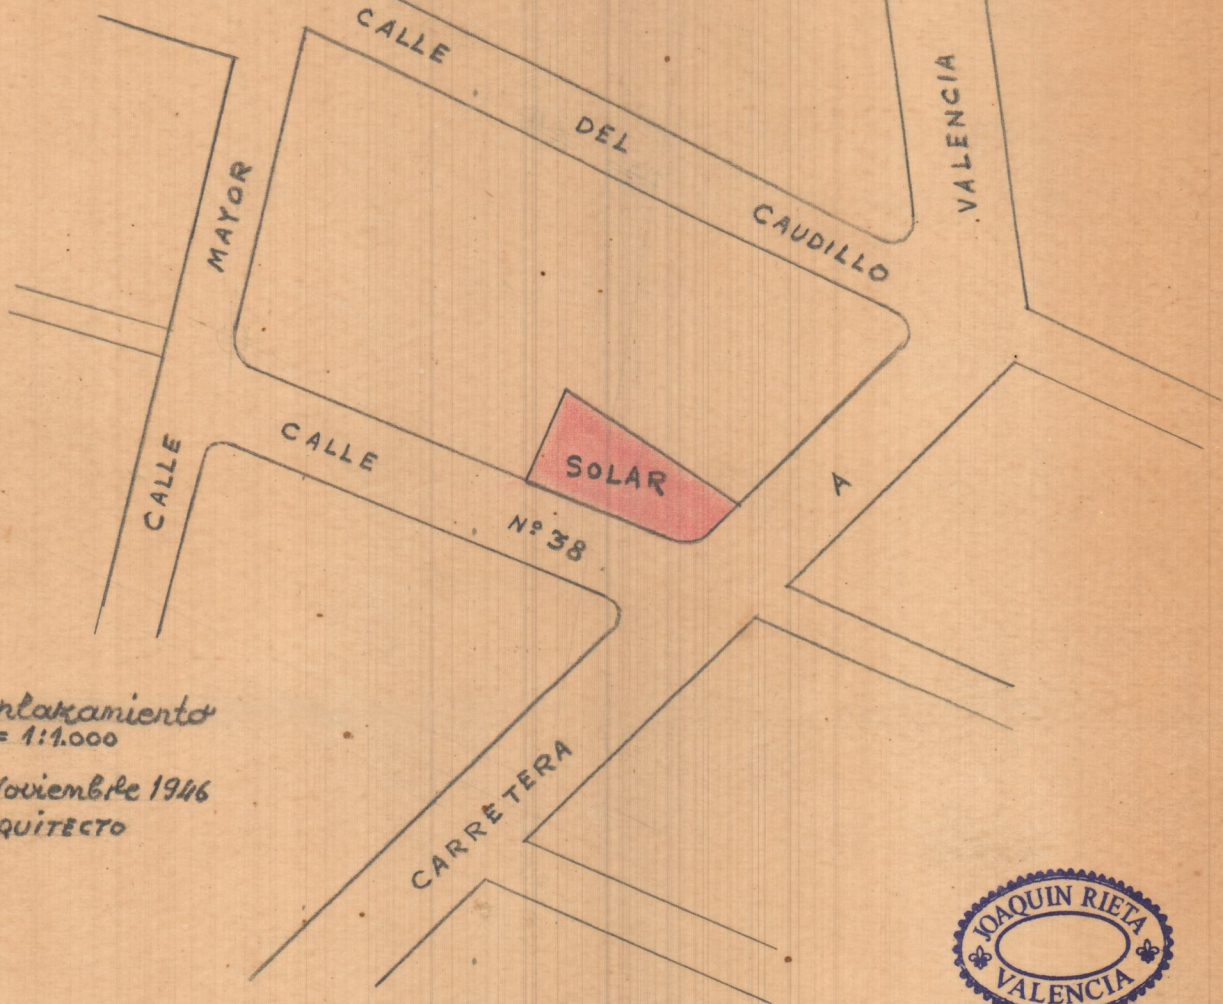

Proyecto de un edificio en OLIVA

PLAZA
MARTIRES

Plano de emplazamiento
ESCALA = 1:1.000

Valencia 16 Noviembre 1946

EL ARQUITECTO