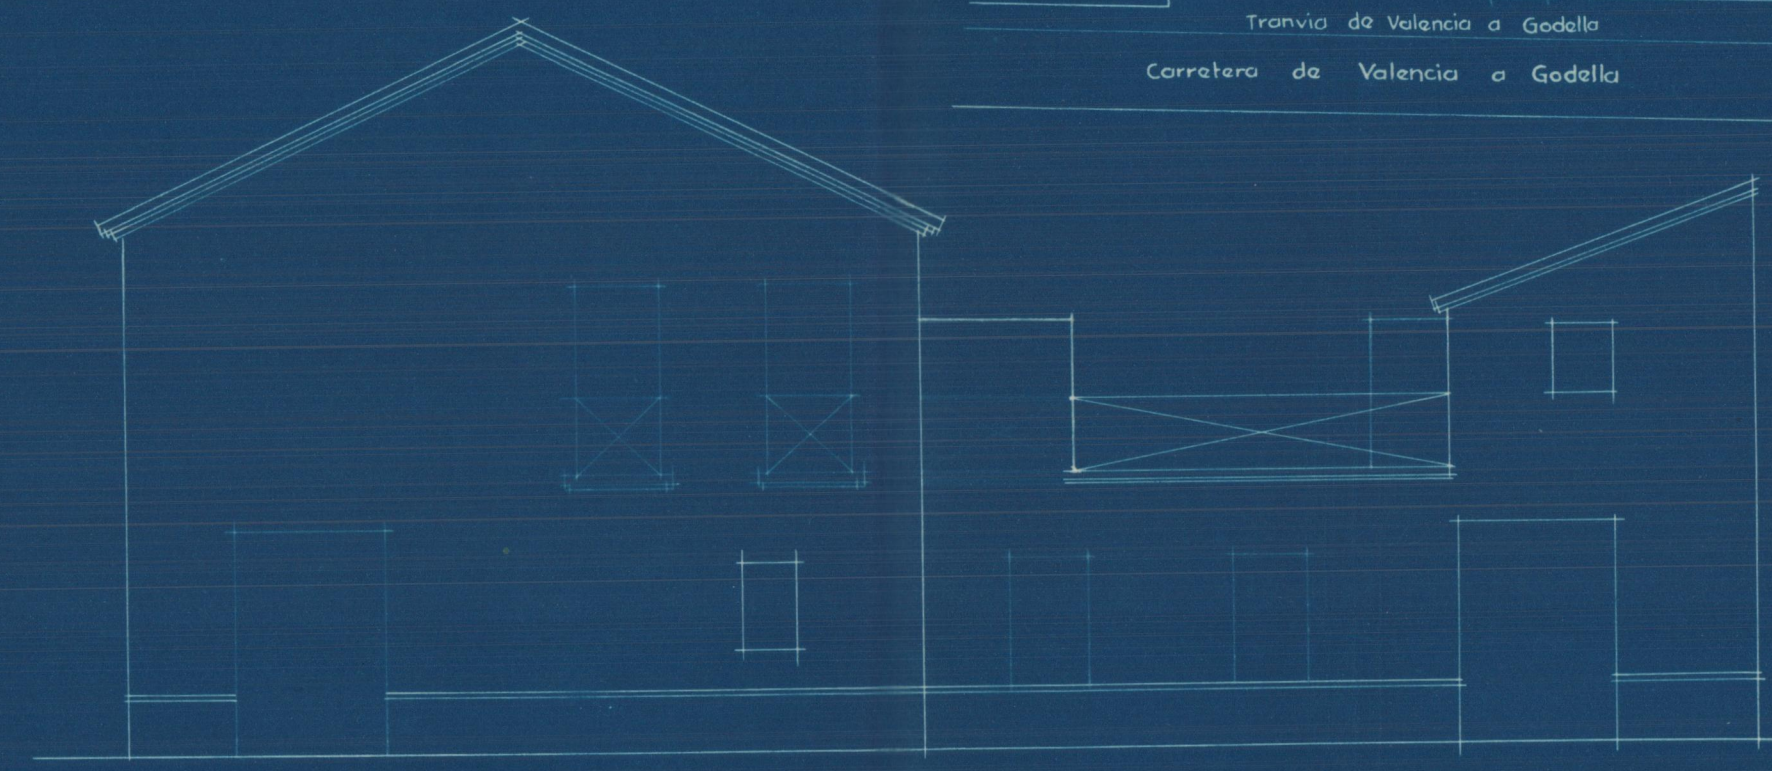

Reforma de una casa propiedad de D. Lucio Almenar Mir  
Escala 1:100

Fachada a la carretera de Godella

Fachada a la calle de las Monjas

Sección longitudinal

Valencia 11 Diciembre 1929  
El Arquitecto.  
*[Signature]*