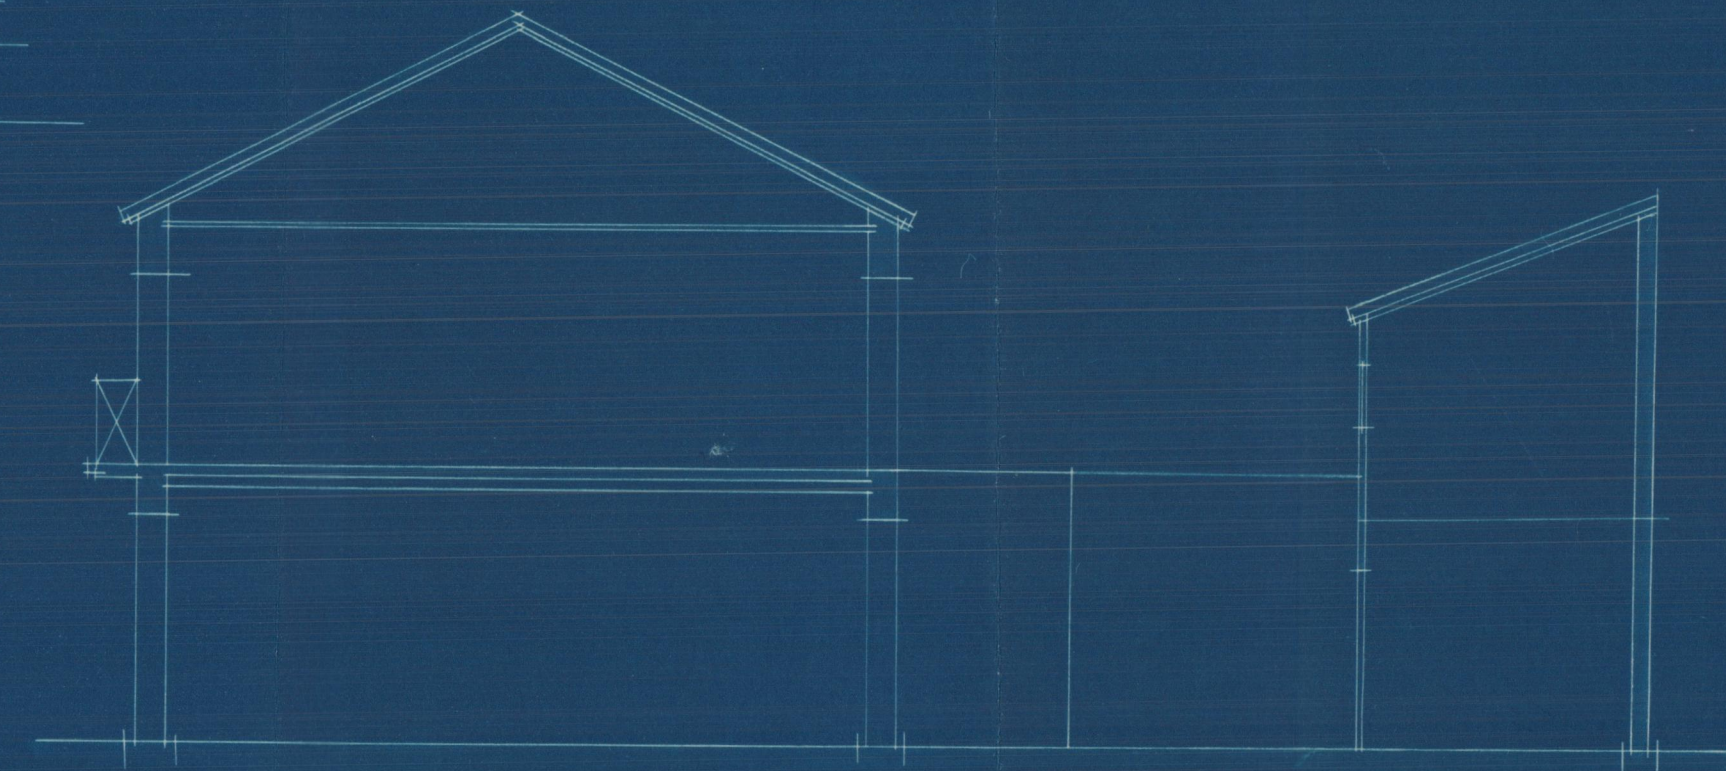

Reforma de una casa propiedad de D. Lucio Almenar Mir  
Escala 1:100

Fachada a la carretera de Godella

Fachada a la calle de las Monjas

Sección longitudinal

Valencia 11 Diciembre 1929  
El Arquitecto.  
*[Signature]*