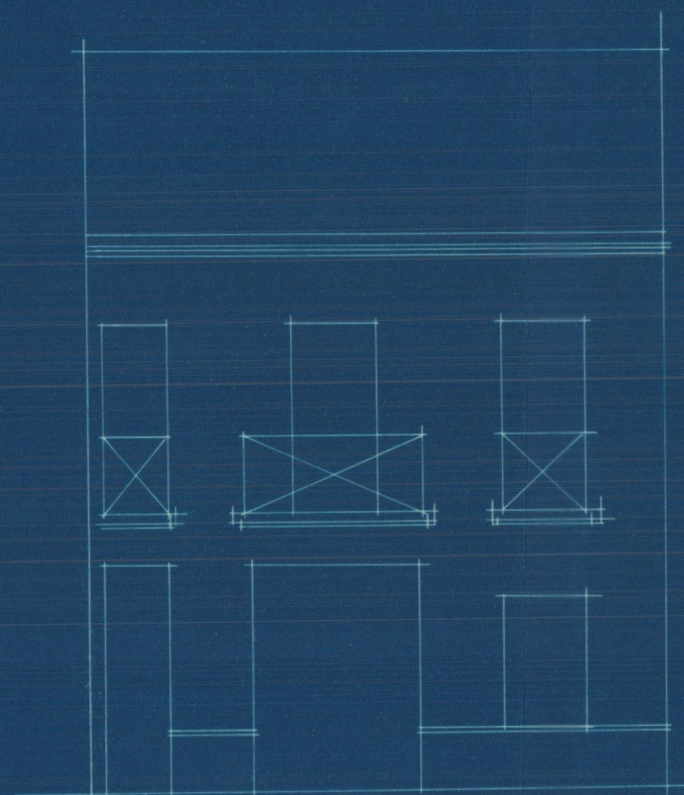

Reforma de una casa propiedad de D. Lucio Almenar Mir  
Escala 1:100

Fachada a la carretera de Godella

Fachada a la calle de las Monjas

Sección longitudinal

Valencia 11 Diciembre 1929  
El Arquitecto.  
*[Signature]*