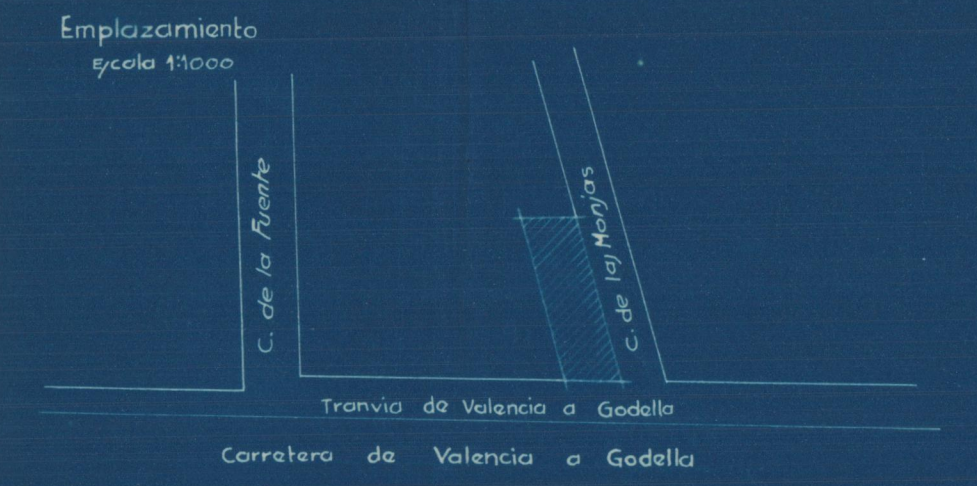

Reforma de una casa propiedad de D. Lucio Almenar Mir  
Escala 1:100

Fachada a la carretera de Godella

Fachada a la calle de las Monjas

Sección longitudinal

Valencia 11 Diciembre 1929  
El Arquitecto.  
*[Signature]*