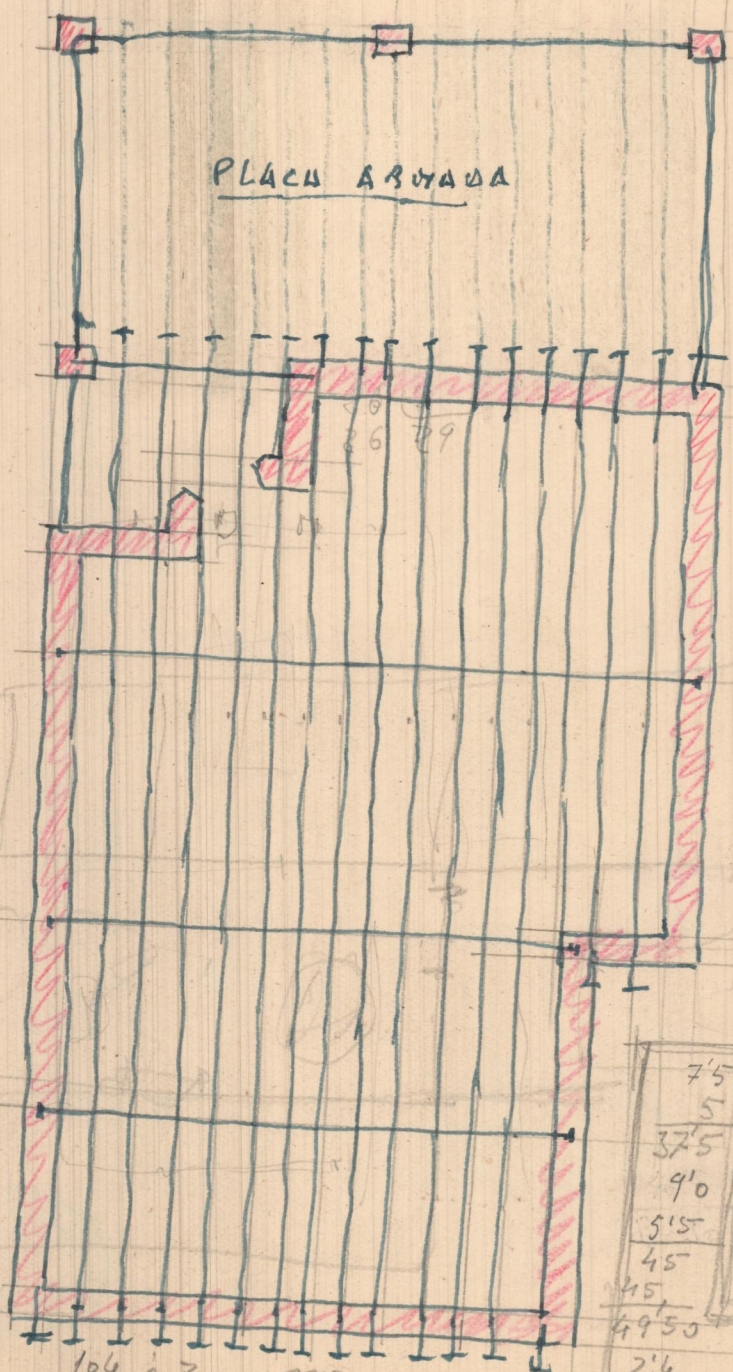

PLANTA DE DISPOSICIÓN

PLANTA DE ENTAMADOS

1600

V.A.C.A.

104 a 700 - 22800  
39 a 400 - 15600

7'5	3'40 3/4	
5	9	
32'5	31'60	31'6
9'0	2'5	7'5
5'5	3	
4'5	7'50	39'10
4'5		
49'50	32'50	
2'4	19'50	
6	16'40	
16'40	1'2'4	