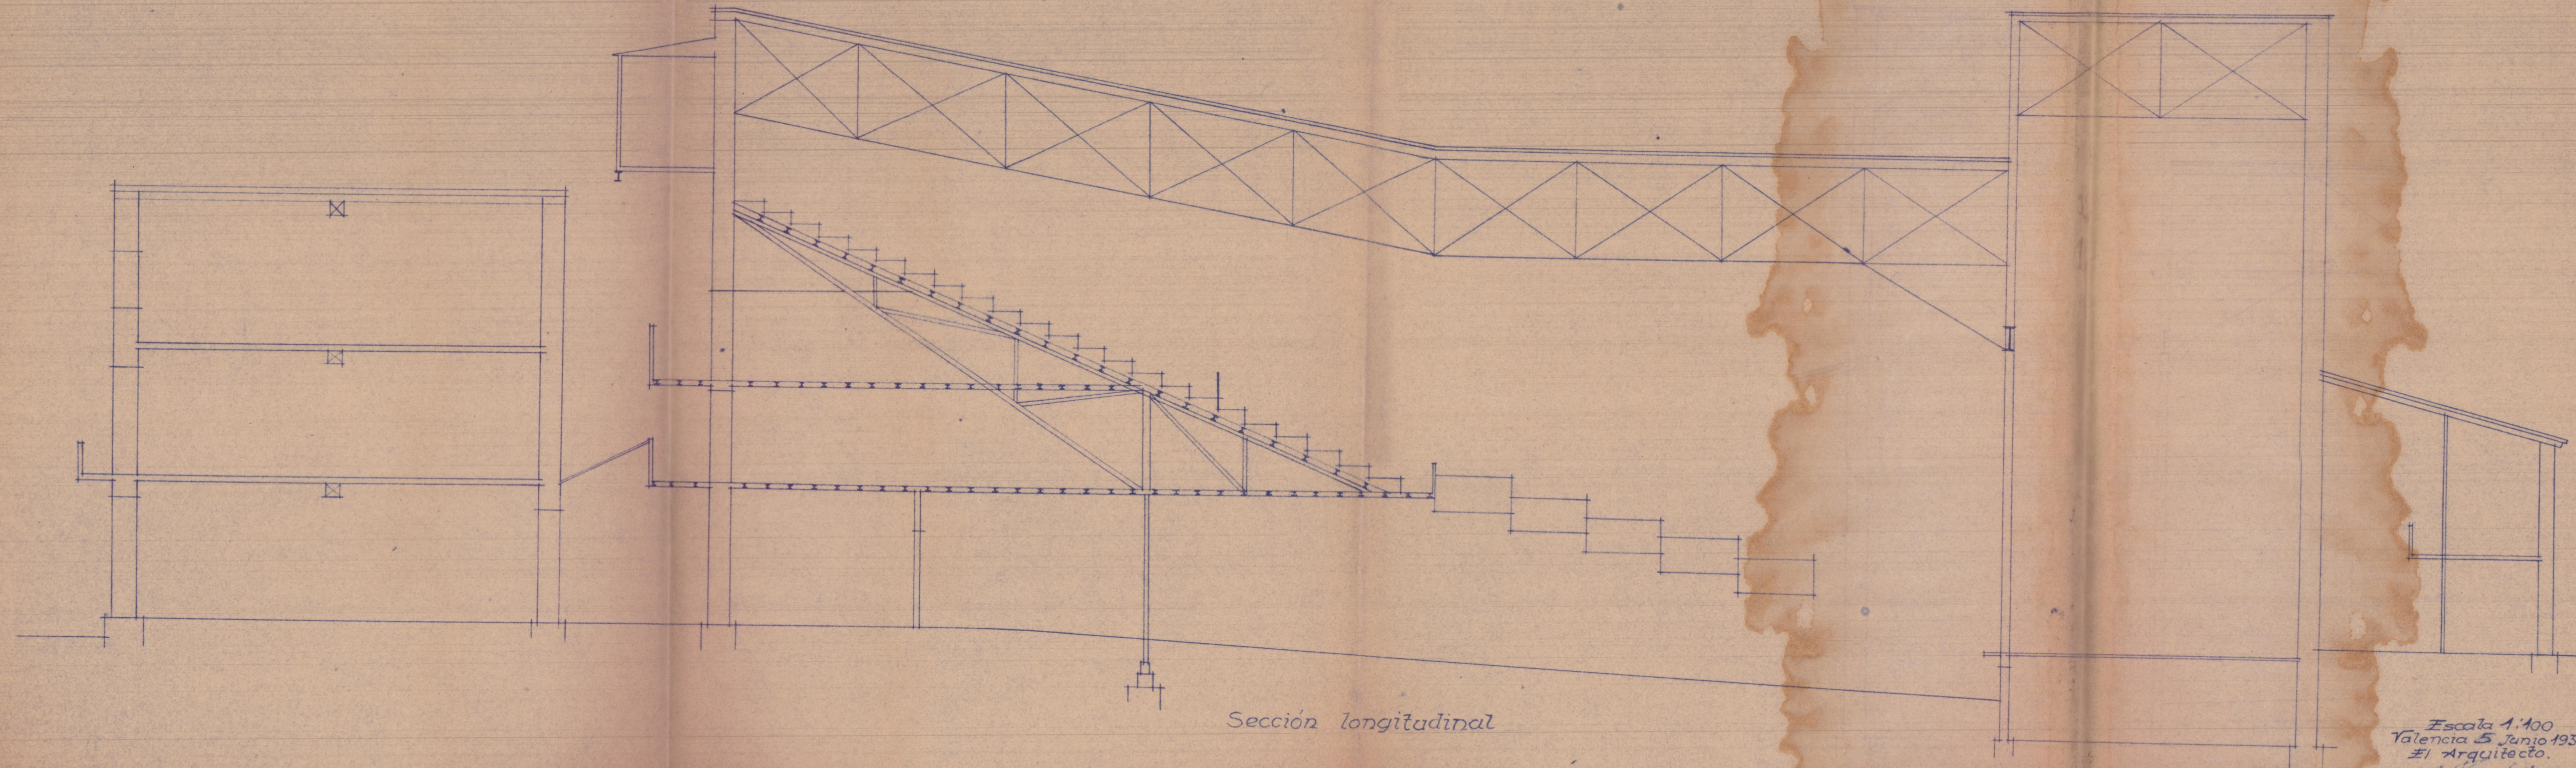

Reconstrucción del Teatro Nuevo
— Utiel —

Sección longitudinal

Escala 1:400
Valencia 5 Junio 1935
El Arquitecto.

[Handwritten signature]

REGISTRADO EN

21 JUN 1935

EL SECRETARIO

[Handwritten signature]