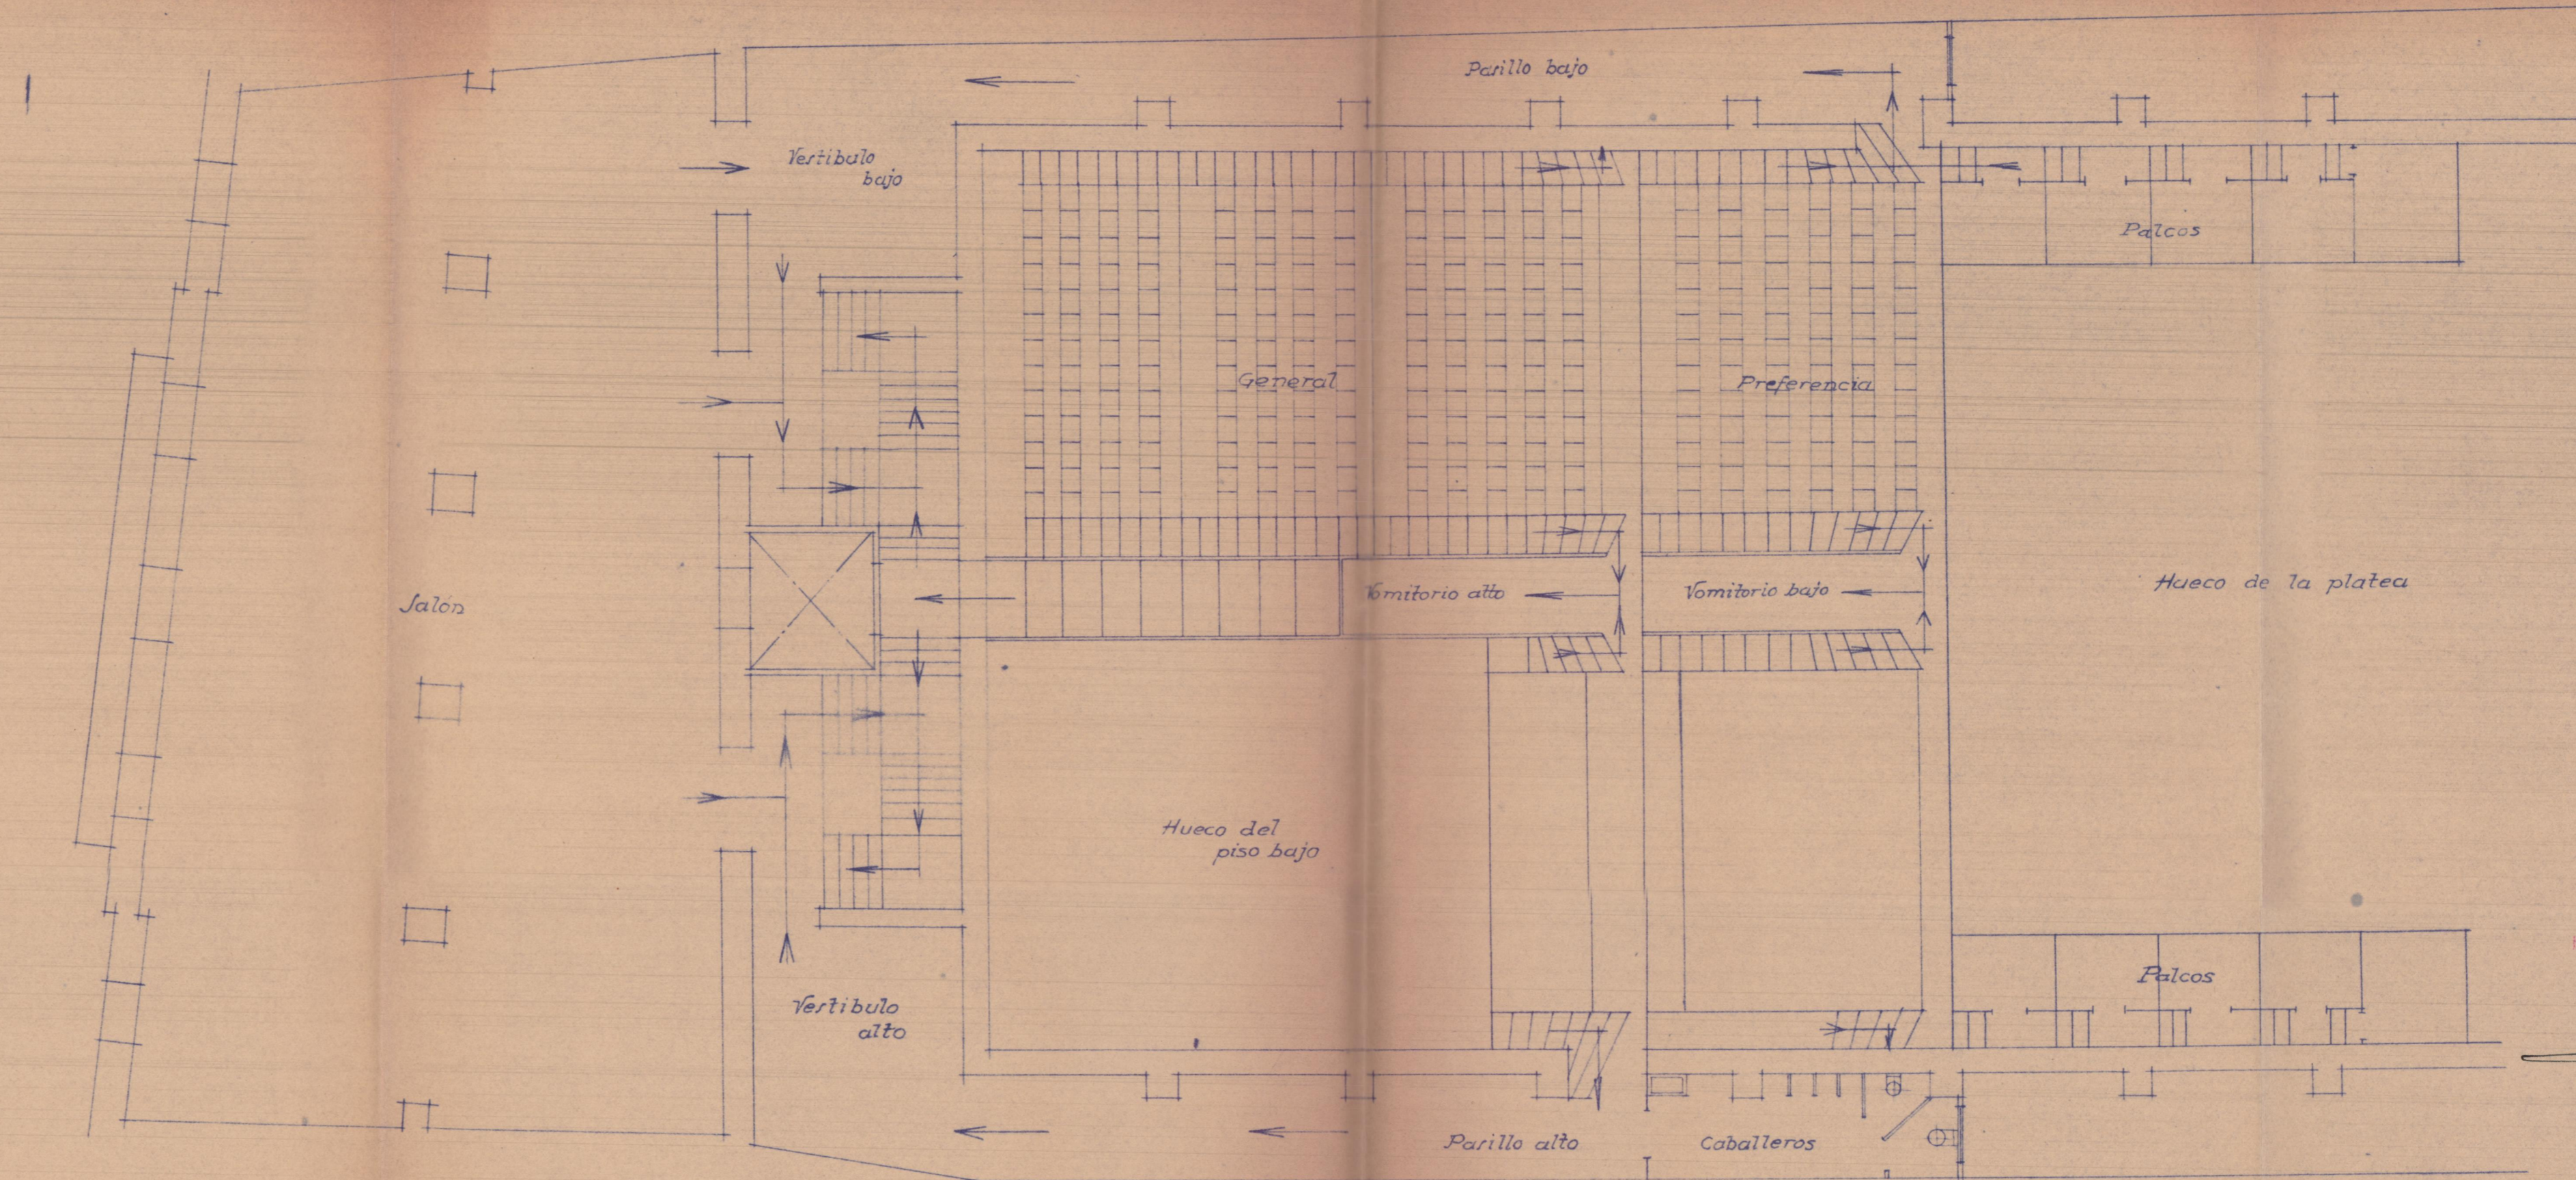

Reconstrucción del Teatro Nuevo.  
— Utiel. —

Sección transversal.

Piso alto.

REGISTRADO EN  
 21 JUN. 1935  
 EL SECRETARIO

*Manuel...*

Escala 1:100  
 Valencia 5 Junio 1935  
 El Arquitecto.

*Manuel...*