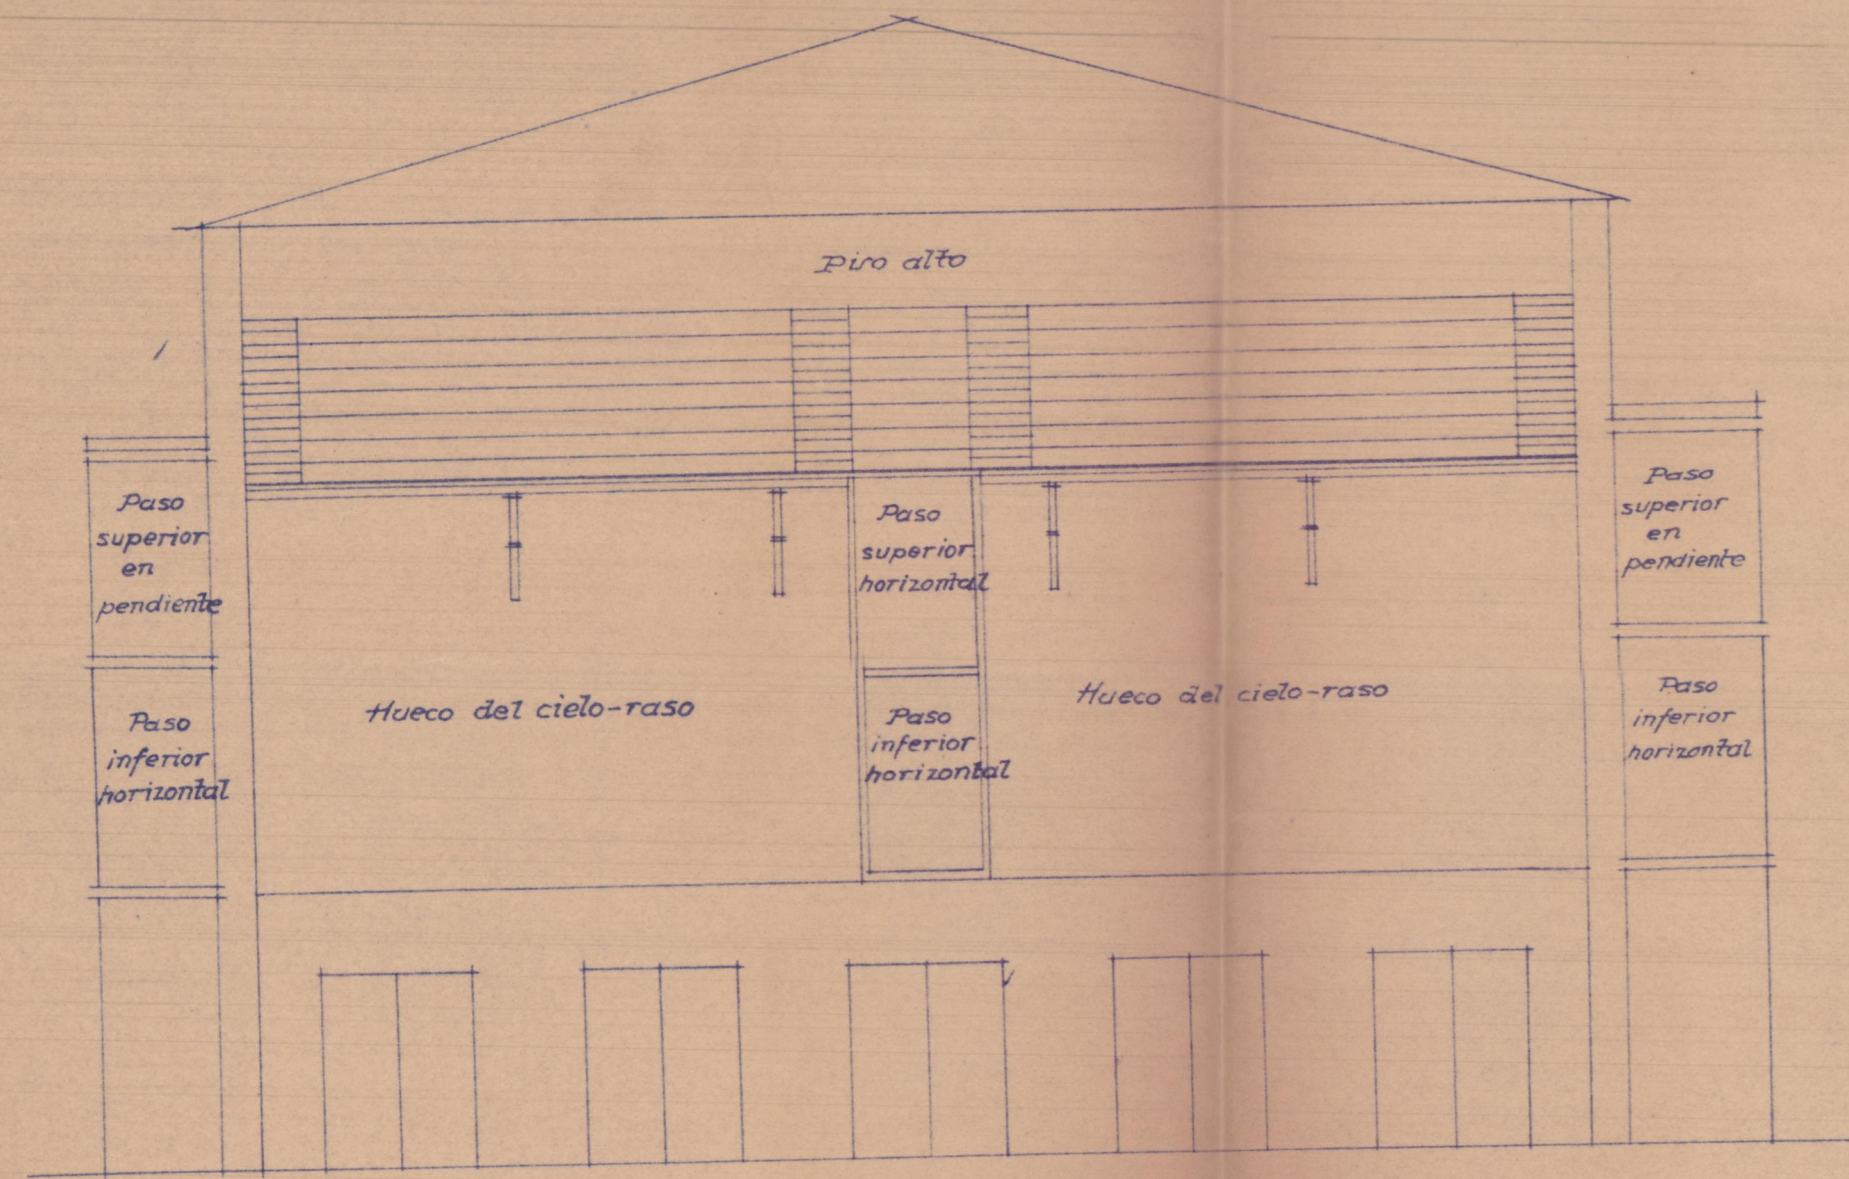

Reconstrucción del Teatro Nuevo.  
— Utiel. —

Sección transversal.

Piso alto.

REGISTRADO EN  
 21 JUN. 1935  
 EL SECRETARIO

*Manuel...*

Escala 1:100  
 Valencia 5 Junio 1935  
 El Arquitecto.

*Manuel...*