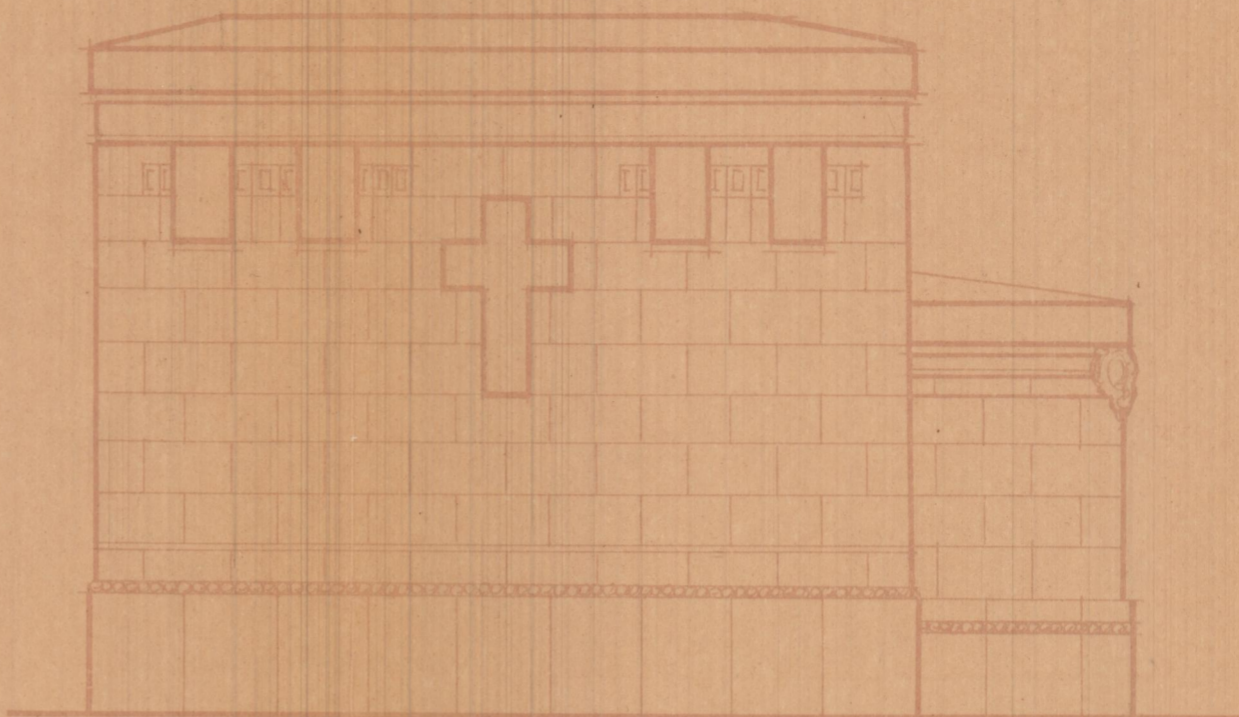

Proyecto de monumento - Escala 1:50

— Fachada principal —

— Fachada lateral —

— Planta —

— Sección —

Año de la Victoria
Valencia del 6d Mayo 1939
El Arquitecto

[Handwritten signature]