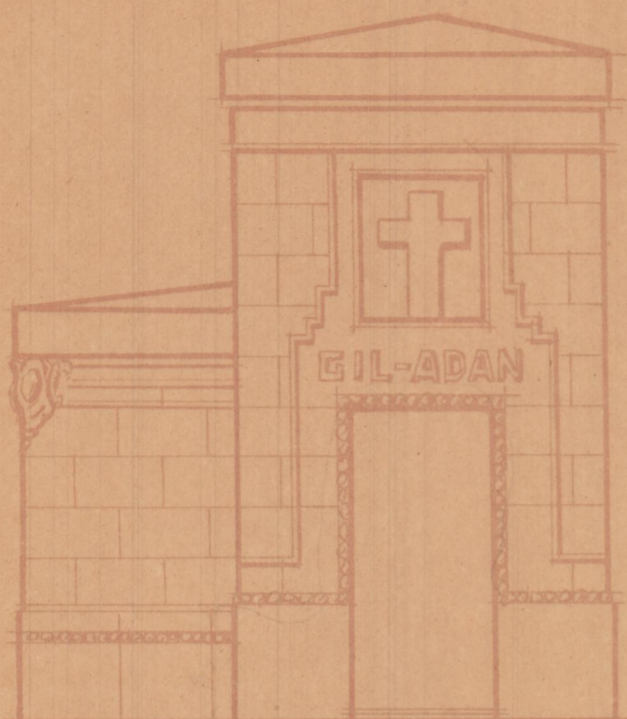

Proyecto de monumento - Escala 1:50

— Fachada principal —

— Fachada lateral —

— Planta —

— Sección —

Año de la Victoria
Valencia del 6d Mayo 1939
El Arquitecto

[Handwritten signature]