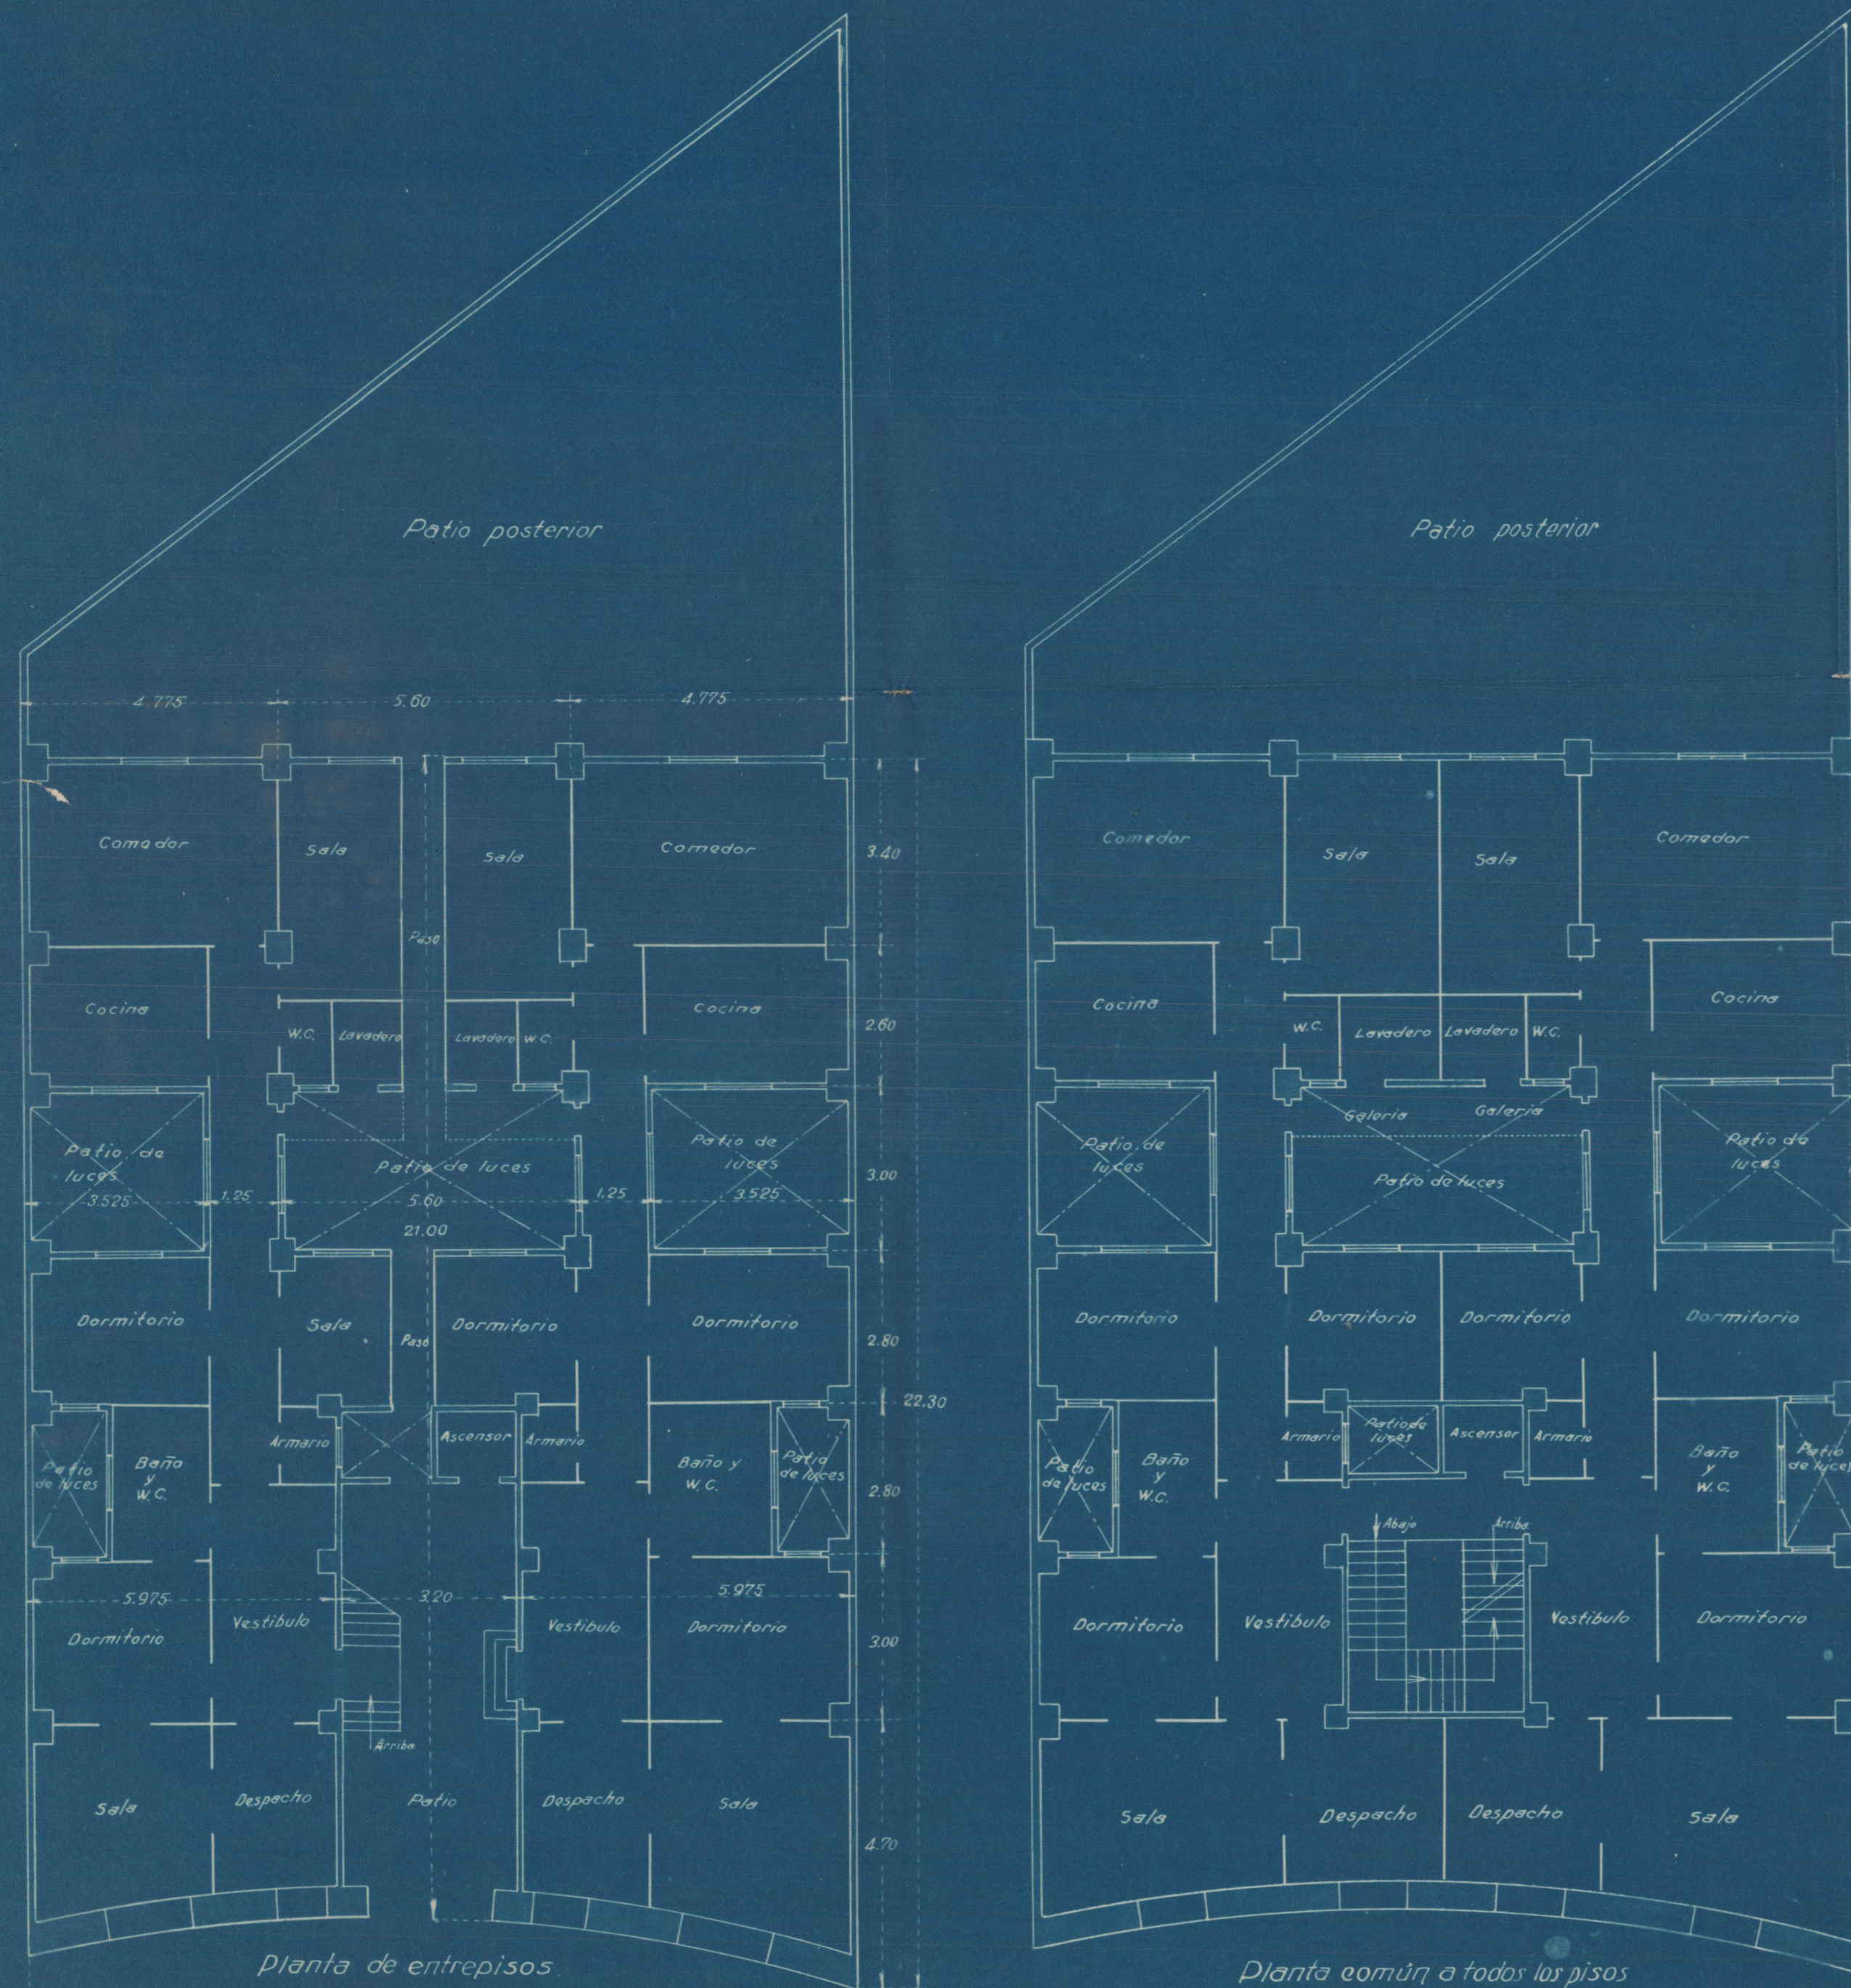

CASA HABITACION

PARA

D. SALVADOR V. CERVERA

Plano de emplazamiento

Escala 1:4000

Valencia 9 Diciembre 1926
El Arquitecto

Escala 1:100