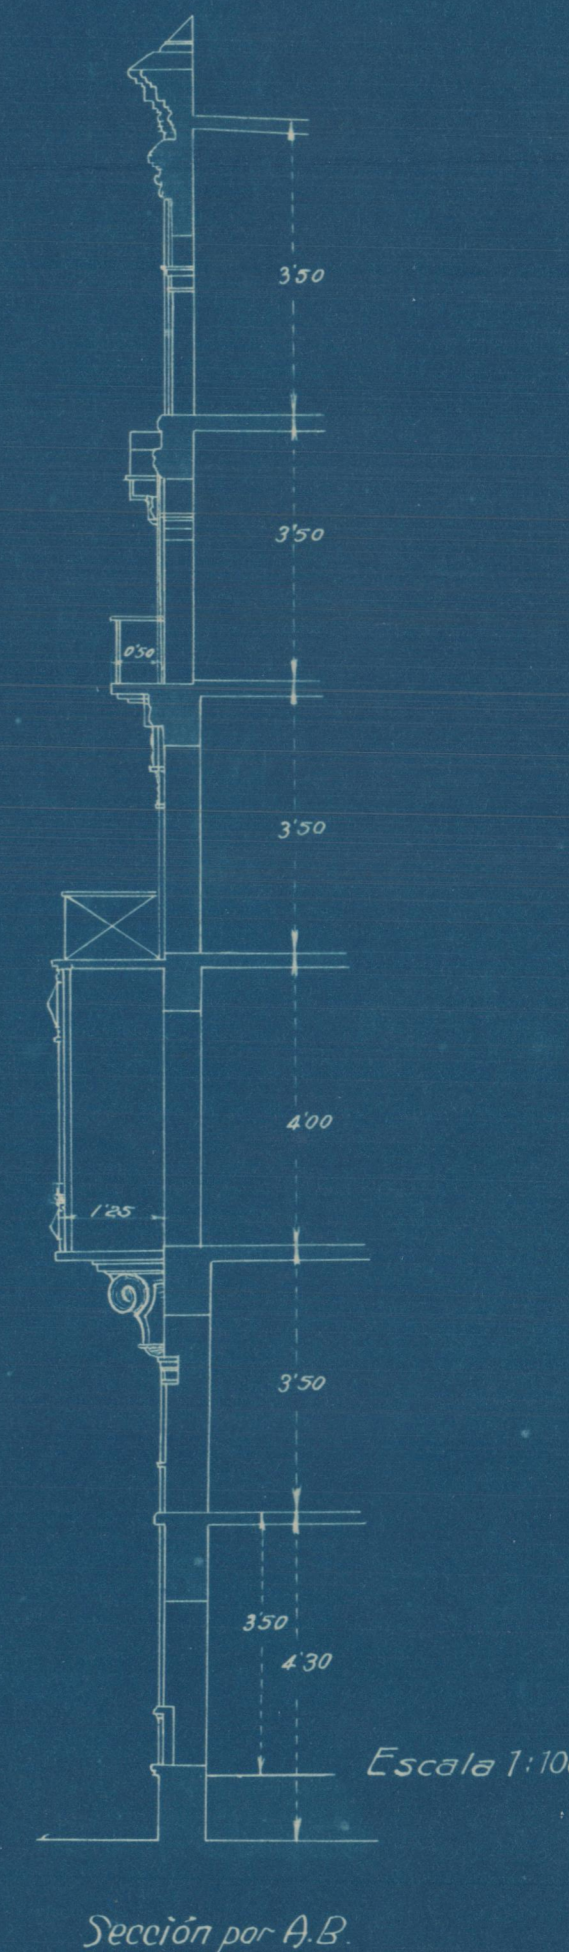

CASA HABITACION

PARA

D. SALVADOR V. CERVERA

Plano de emplazamiento

Escala 1:4000

Valencia 9 Diciembre 1926
El Arquitecto

Escala 1:100