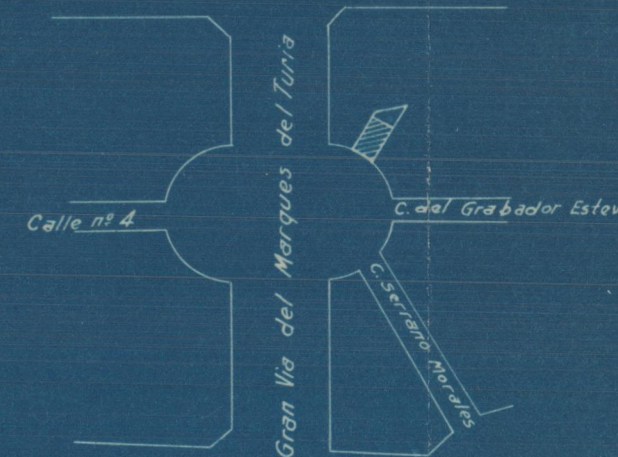

CASA HABITACION

PARA

D. SALVADOR V. CERVERA

Plano de emplazamiento

Escala 1:4000

Valencia 9 Diciembre 1926
El Arquitecto

Escala 1:100