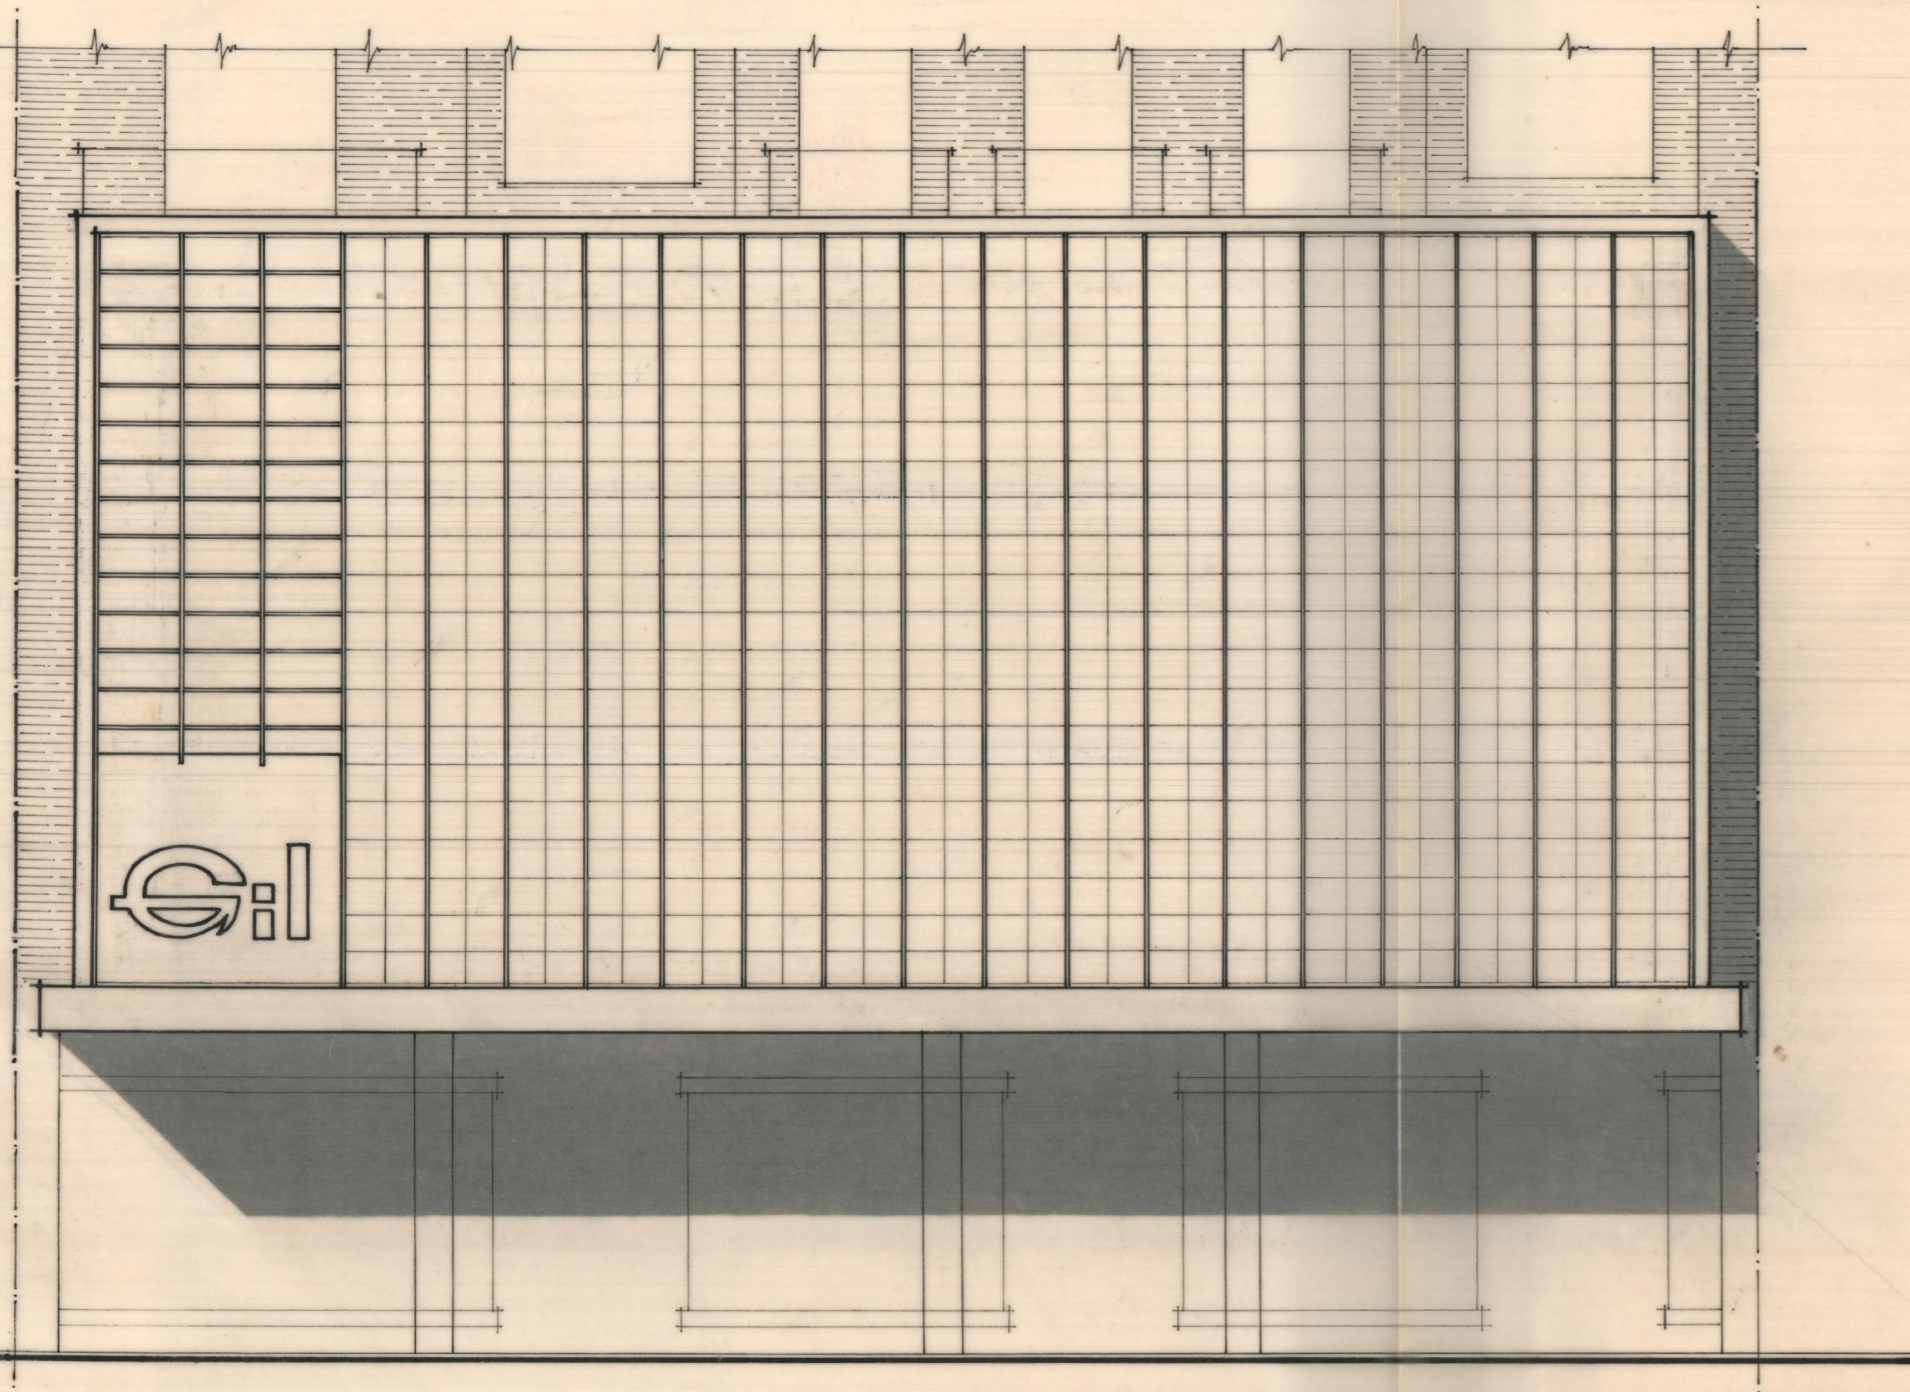

ESTADO ACTUAL.

Fachada.

Sección.

ESTADO DEFINITIVO.

Fachada.

Lateral mirador.

CROQUIS SITUACIÓN.

NUEVA DECORACIÓN DE LA FACHADA.
Plaza del Caudillo nº 8. VALENCIA.

V-1974
35

Propietario:

D. JOSE
GIL
ADAN.

Escala = 1:100.

FACHADAS
Y
SITUACIÓN.

Valencia - Julio - 1974.

Dr. ARQUITECTO: