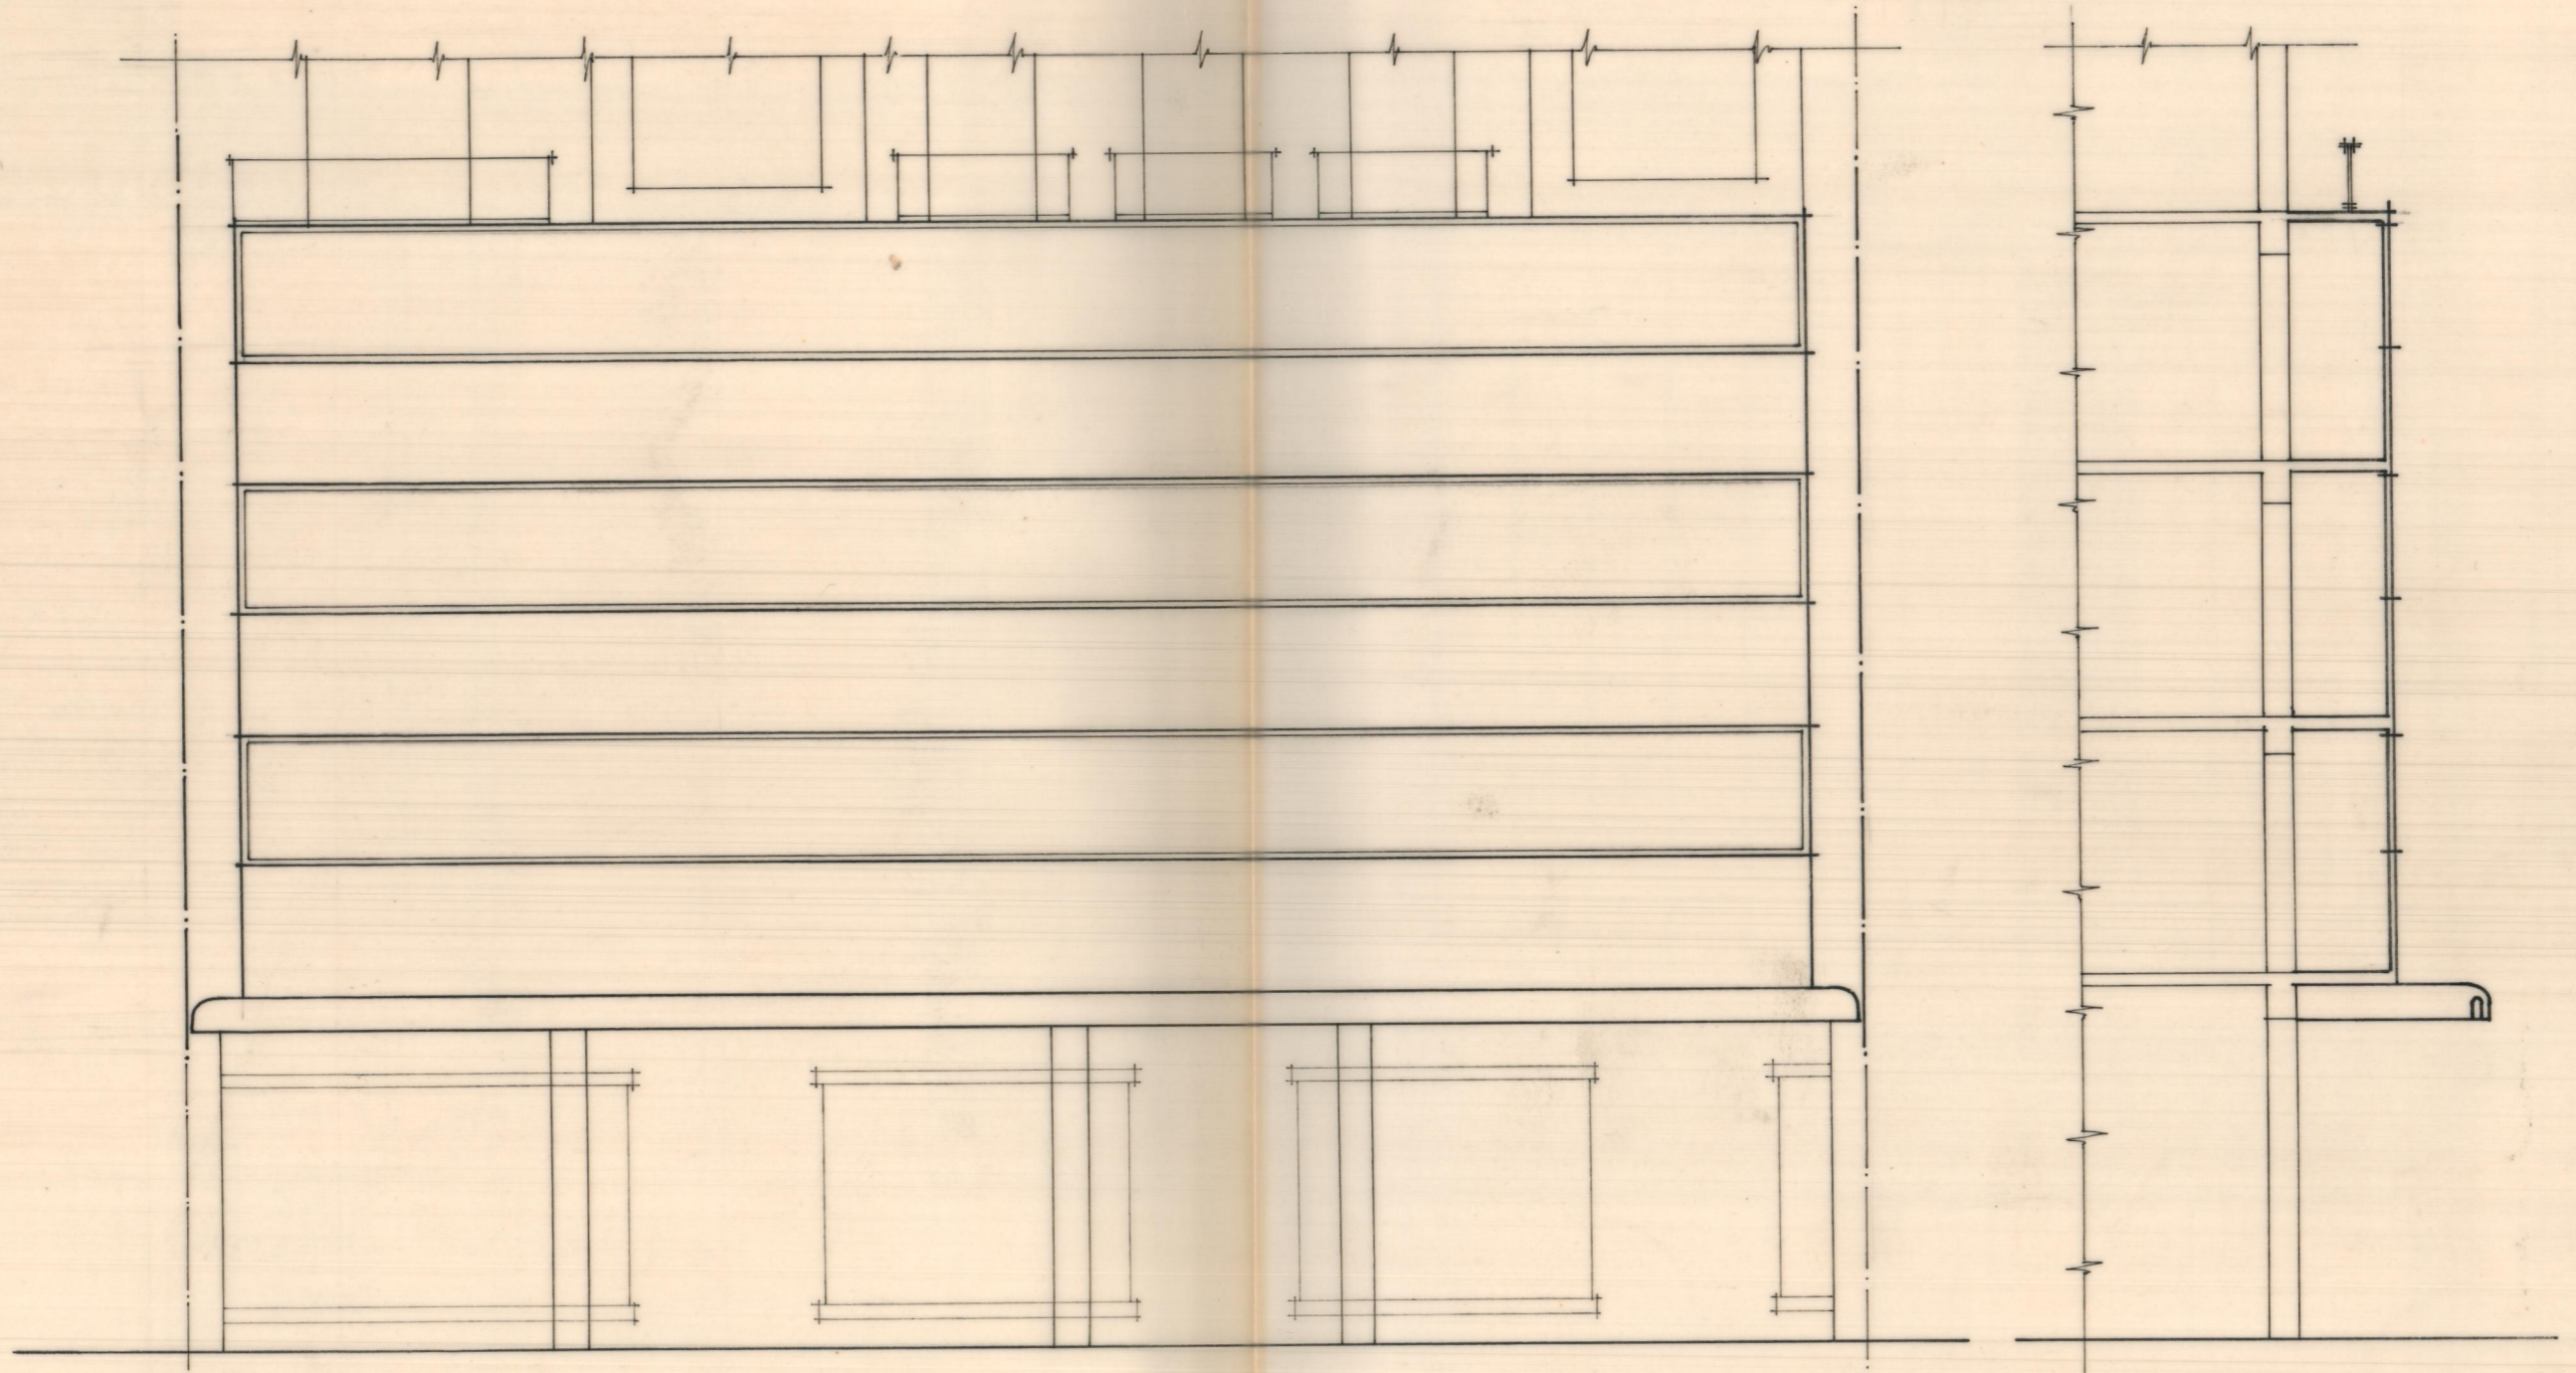

ESTADO ACTUAL.

Fachada.

Sección.

ESTADO DEFINITIVO.

Fachada.

Lateral mirador.

CROQUIS SITUACIÓN.

NUEVA DECORACIÓN DE LA FACHADA.
Plaza del Caudillo nº 8. VALENCIA.

V-1974
35

Propietario:

D. JOSE
GIL
ADAN.

Escala = 1:100.

FACHADAS
Y
SITUACIÓN.

Valencia - Julio - 1974.

Dr. ARQUITECTO: