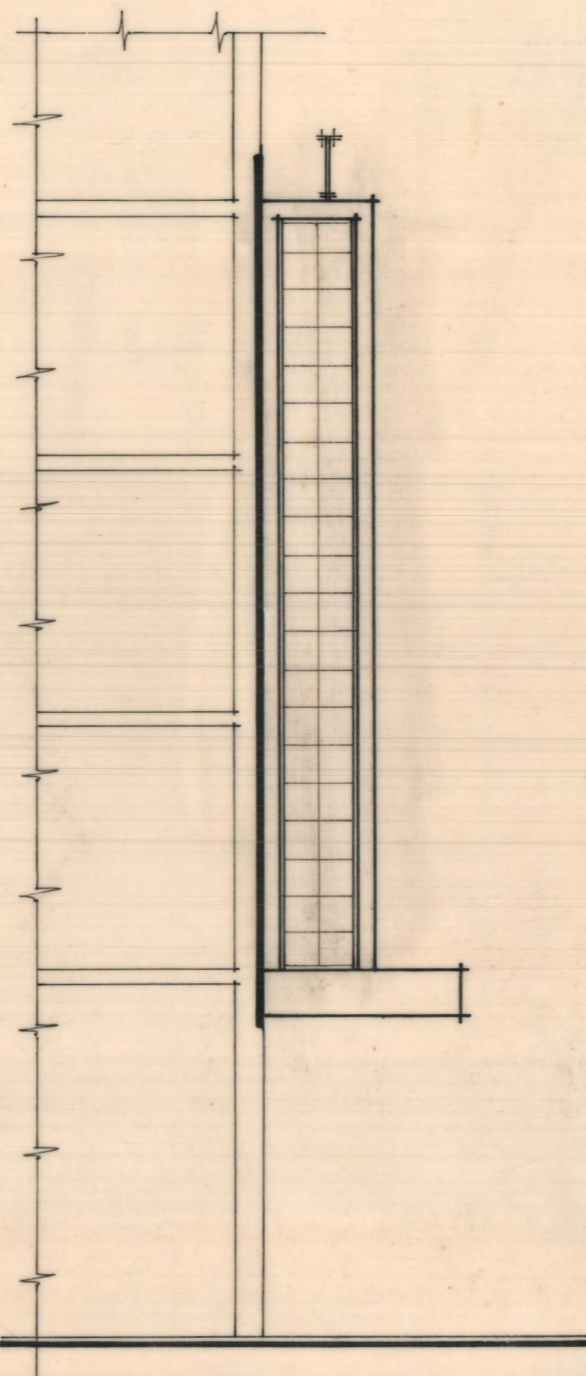

ESTADO ACTUAL.

Fachada.

Sección.

ESTADO DEFINITIVO.

Fachada.

Lateral mirador.

CROQUIS SITUACIÓN.

NUEVA DECORACIÓN DE LA FACHADA.
Plaza del Caudillo nº 8. VALENCIA.

V-1974
35

Propietario:

D. JOSE
GIL
ADAN.

Escala = 1:100.

FACHADAS
Y
SITUACIÓN.

Valencia - Julio - 1974.

Dr. ARQUITECTO: