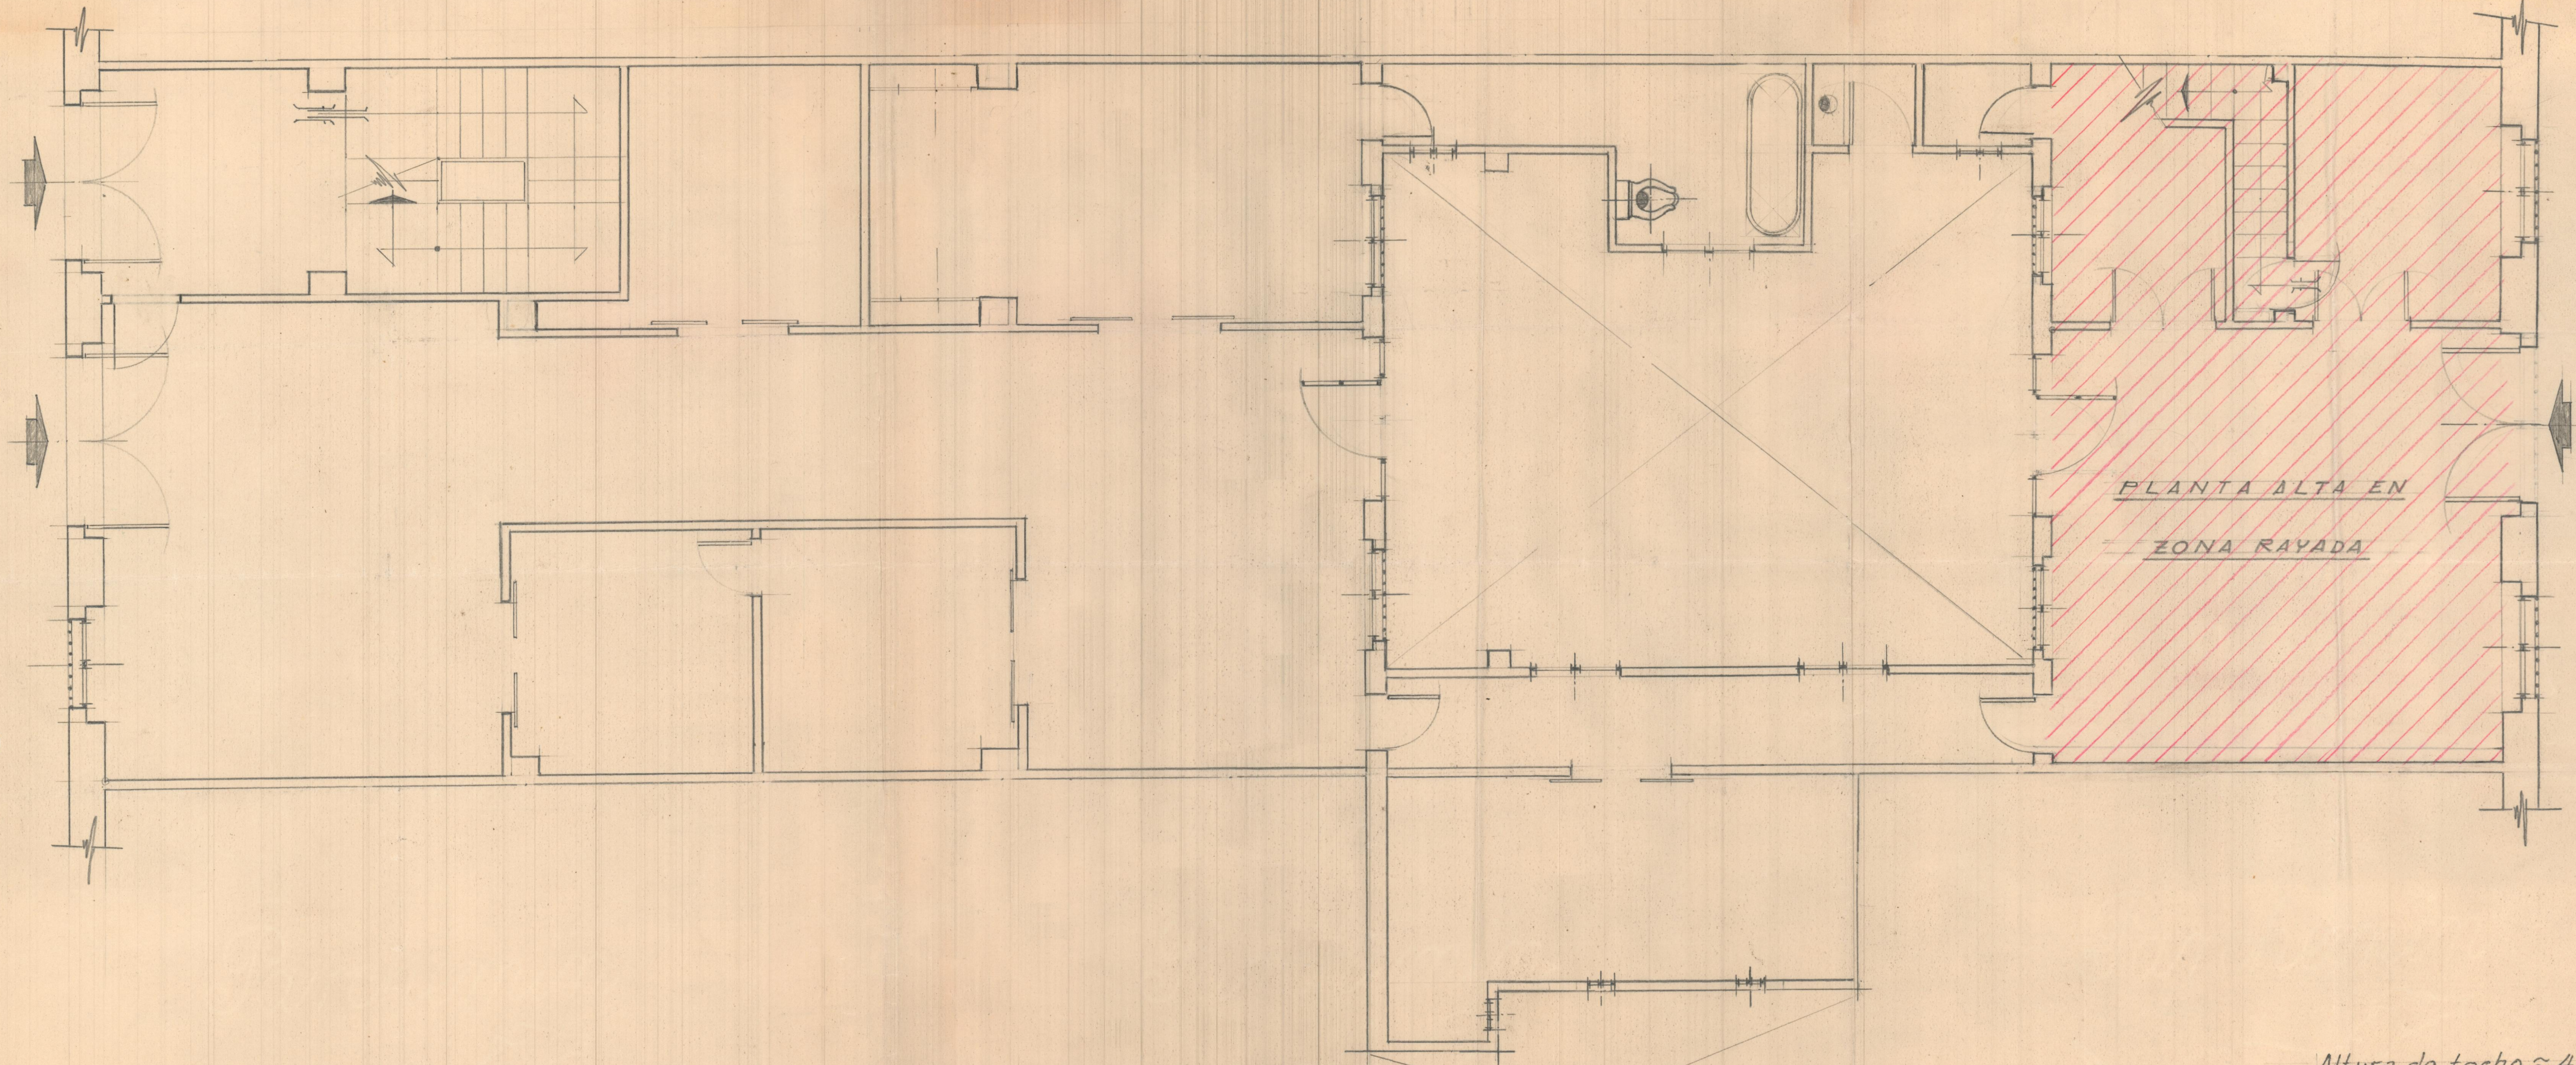

ESCALA 1:50

Arqto. José Manuel Romani

PLANTA ALTA EN
ZONA RAYADA

Altura de techo $\approx 4'$

ESCALA $\approx 1:50$

LOCAL COMERCIAL

ZAGUAN

W.C.

ESCALA 1:50

Arqto. José Manuel Romani