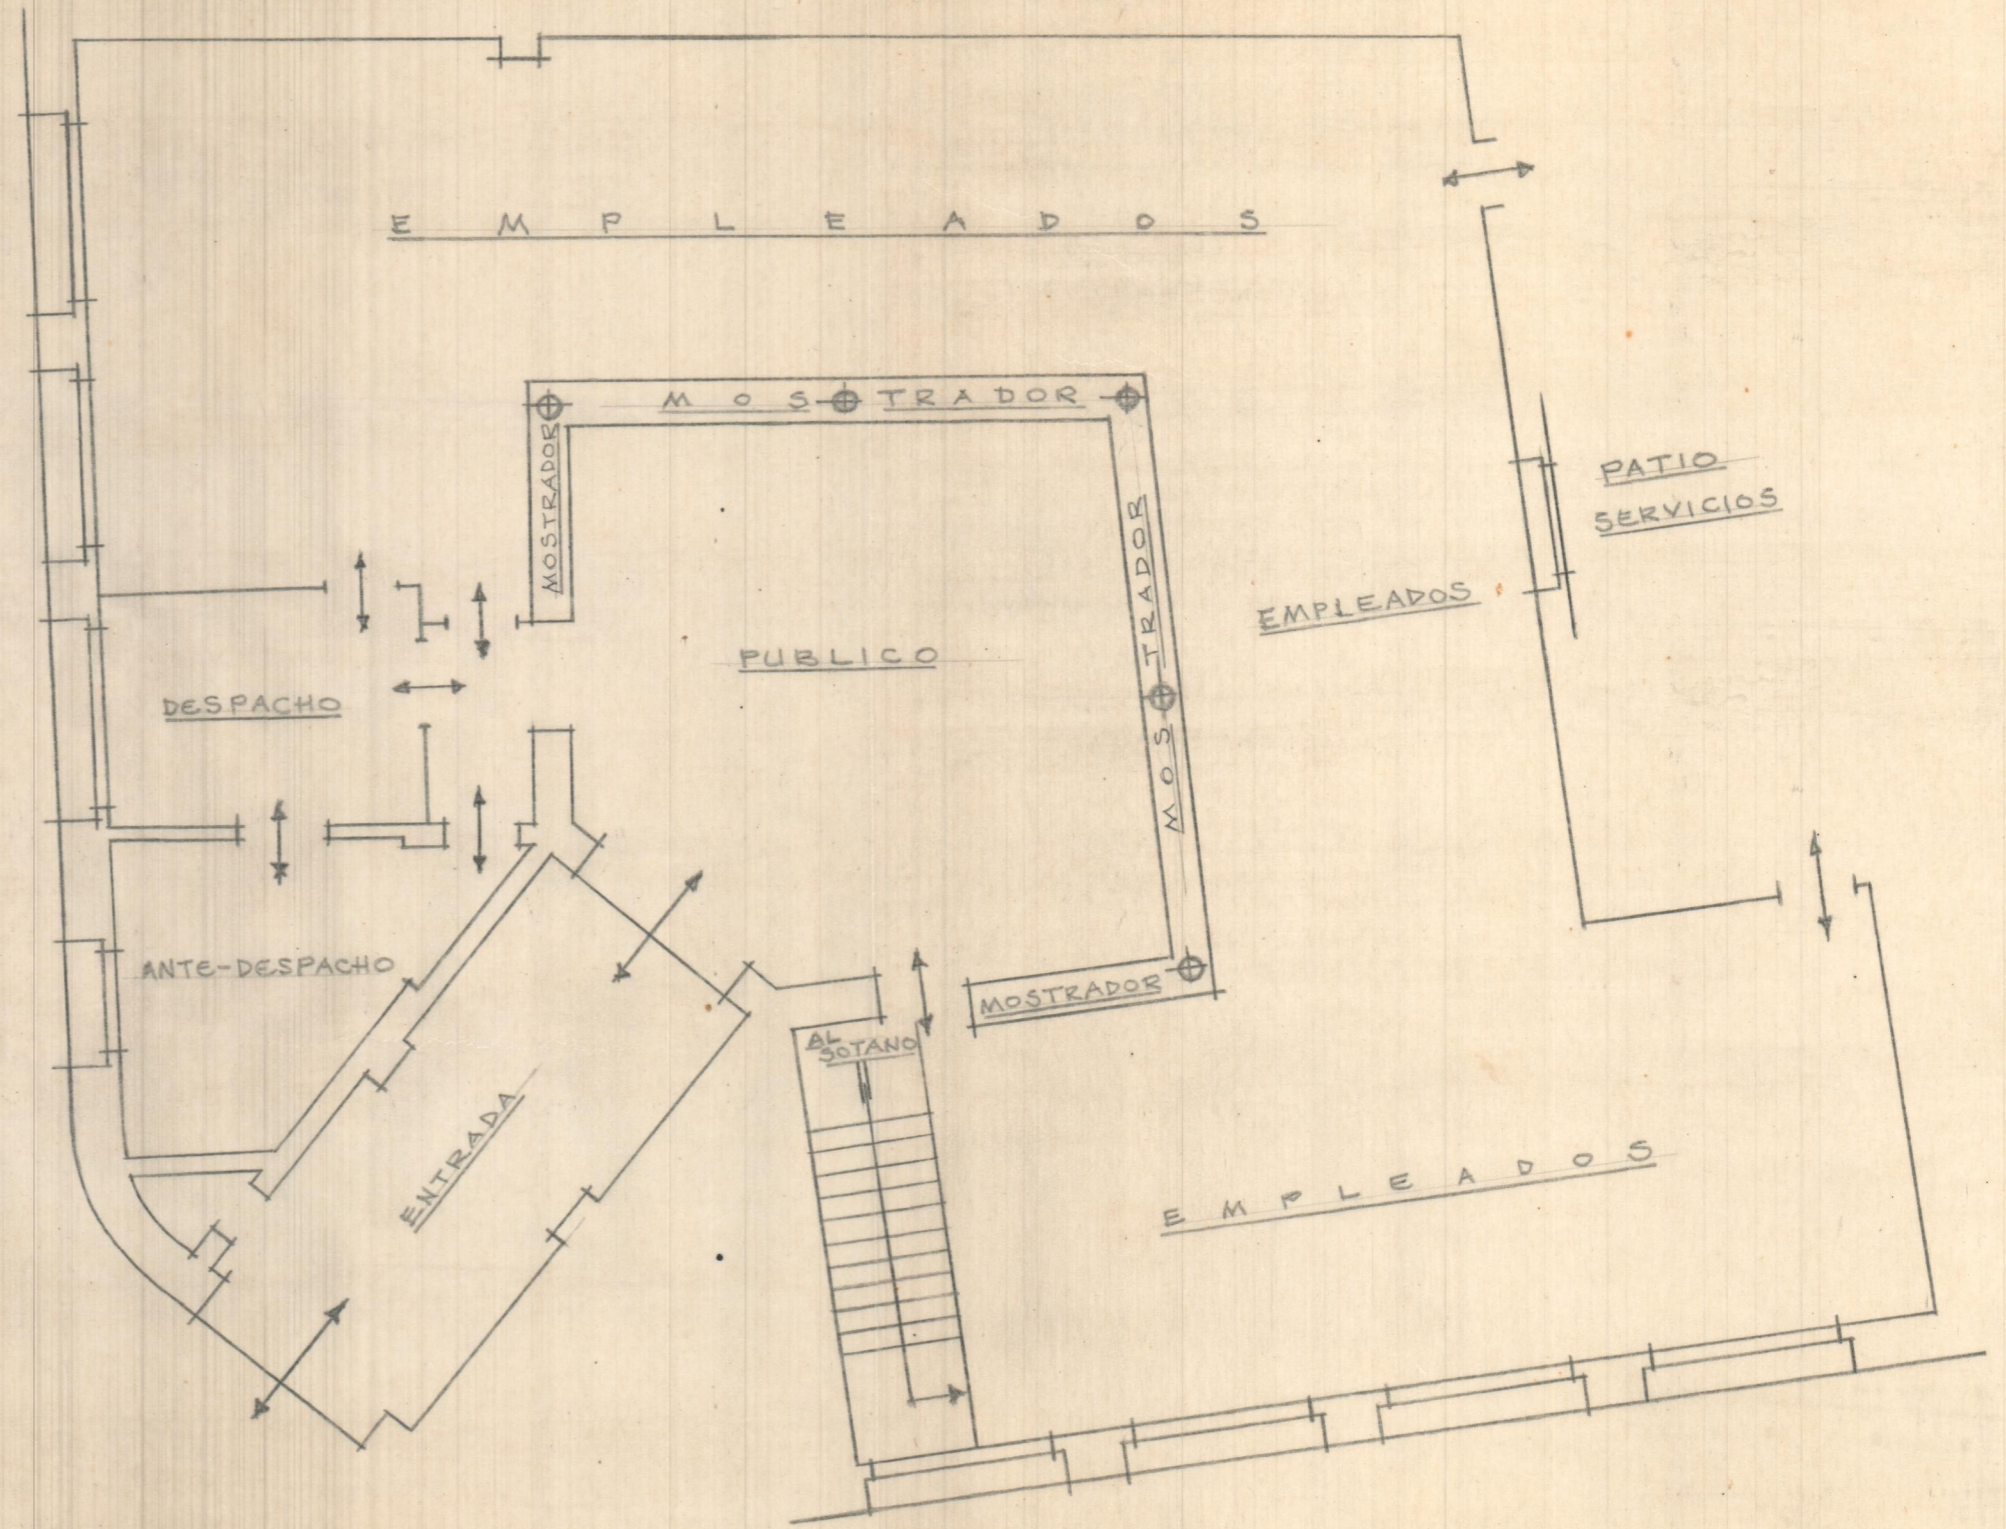

CASTELLÓN - GROQUIS -

ESCALA = 1:100

Potaro (Nueva disposición)

Planta Baja (Nueva disposición)