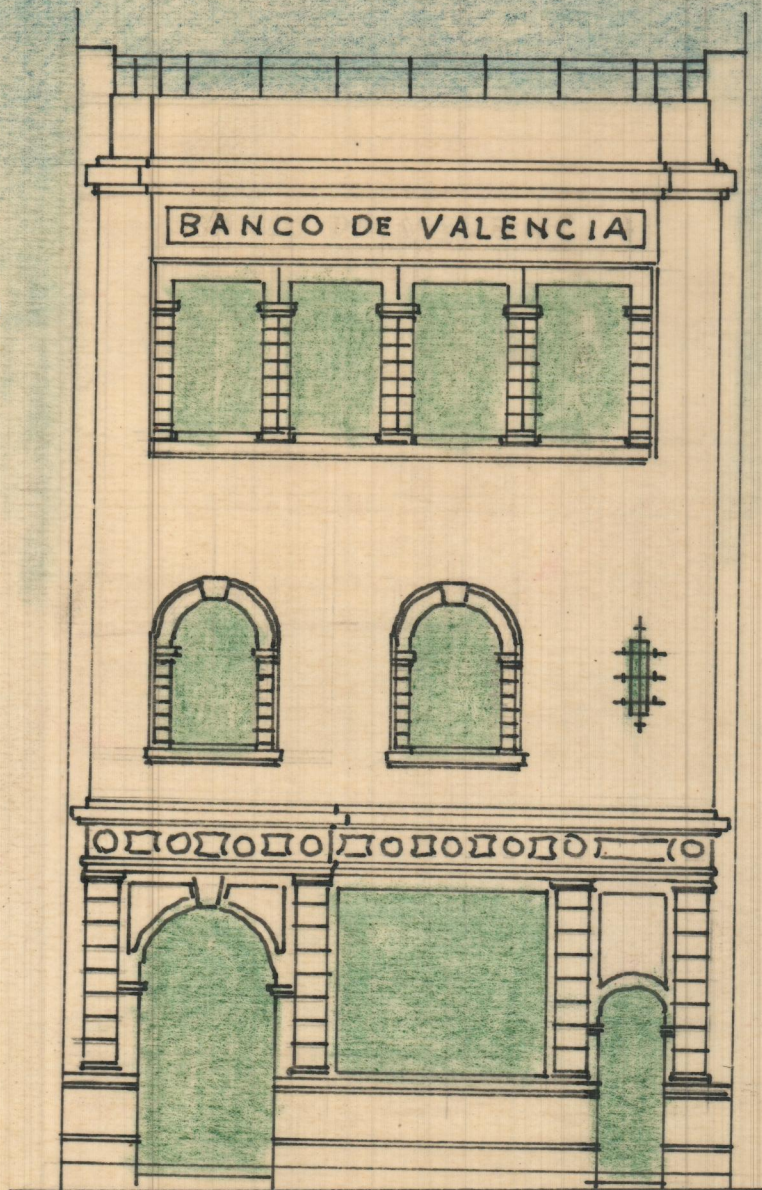

LABERNE DE VALLEIGNA
AMPLIACION - E. - 1:100
MARZO - 1961

CORNISA
AYUNTAMIENTO
13'15

FACHADA

SECCION

CORNISA
AYUNTAMIENTO
13'15 m.