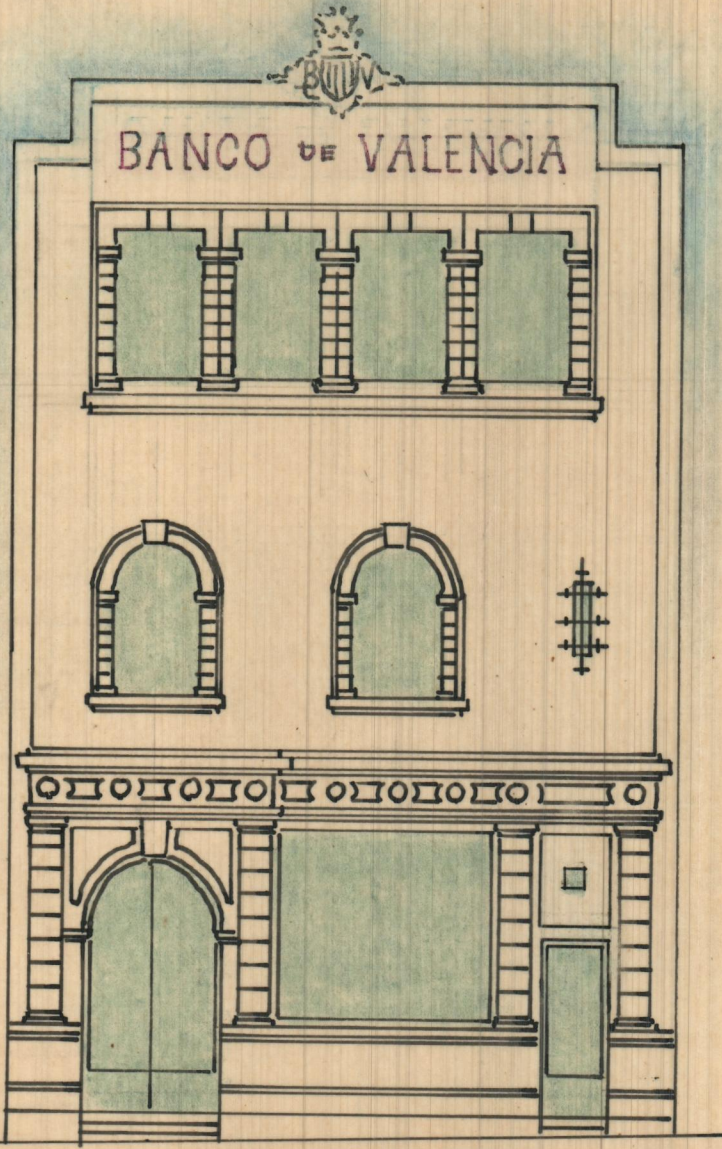

LABERNE DE VALLEIGNA
AMPLIACION - E. - 1:100
MARZO - 1961

CORNISA
AYUNTAMIENTO
13'15

FACHADA

SECCION

CORNISA
AYUNTAMIENTO
13'15 m.