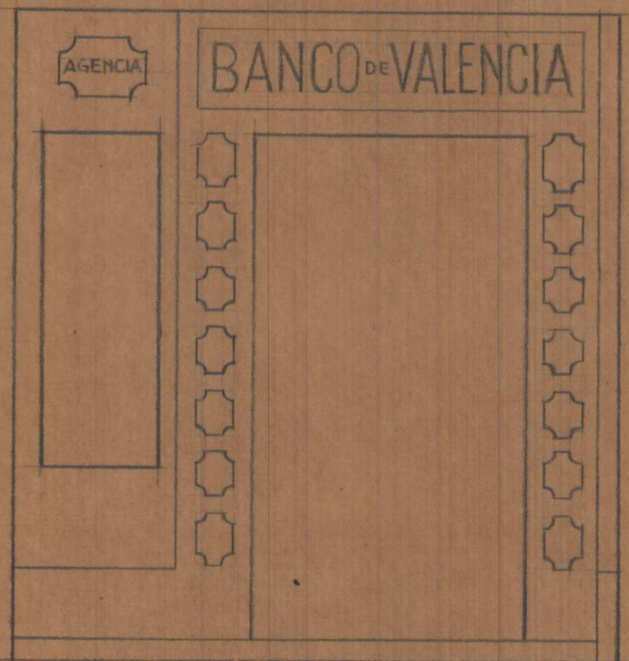

Agencia en Castellón
Escala 1:50

VALENCIA - OCTUBRE 1943
EL ARQUITECTO -

BANCO DE VALENCIA

CASTELLARI