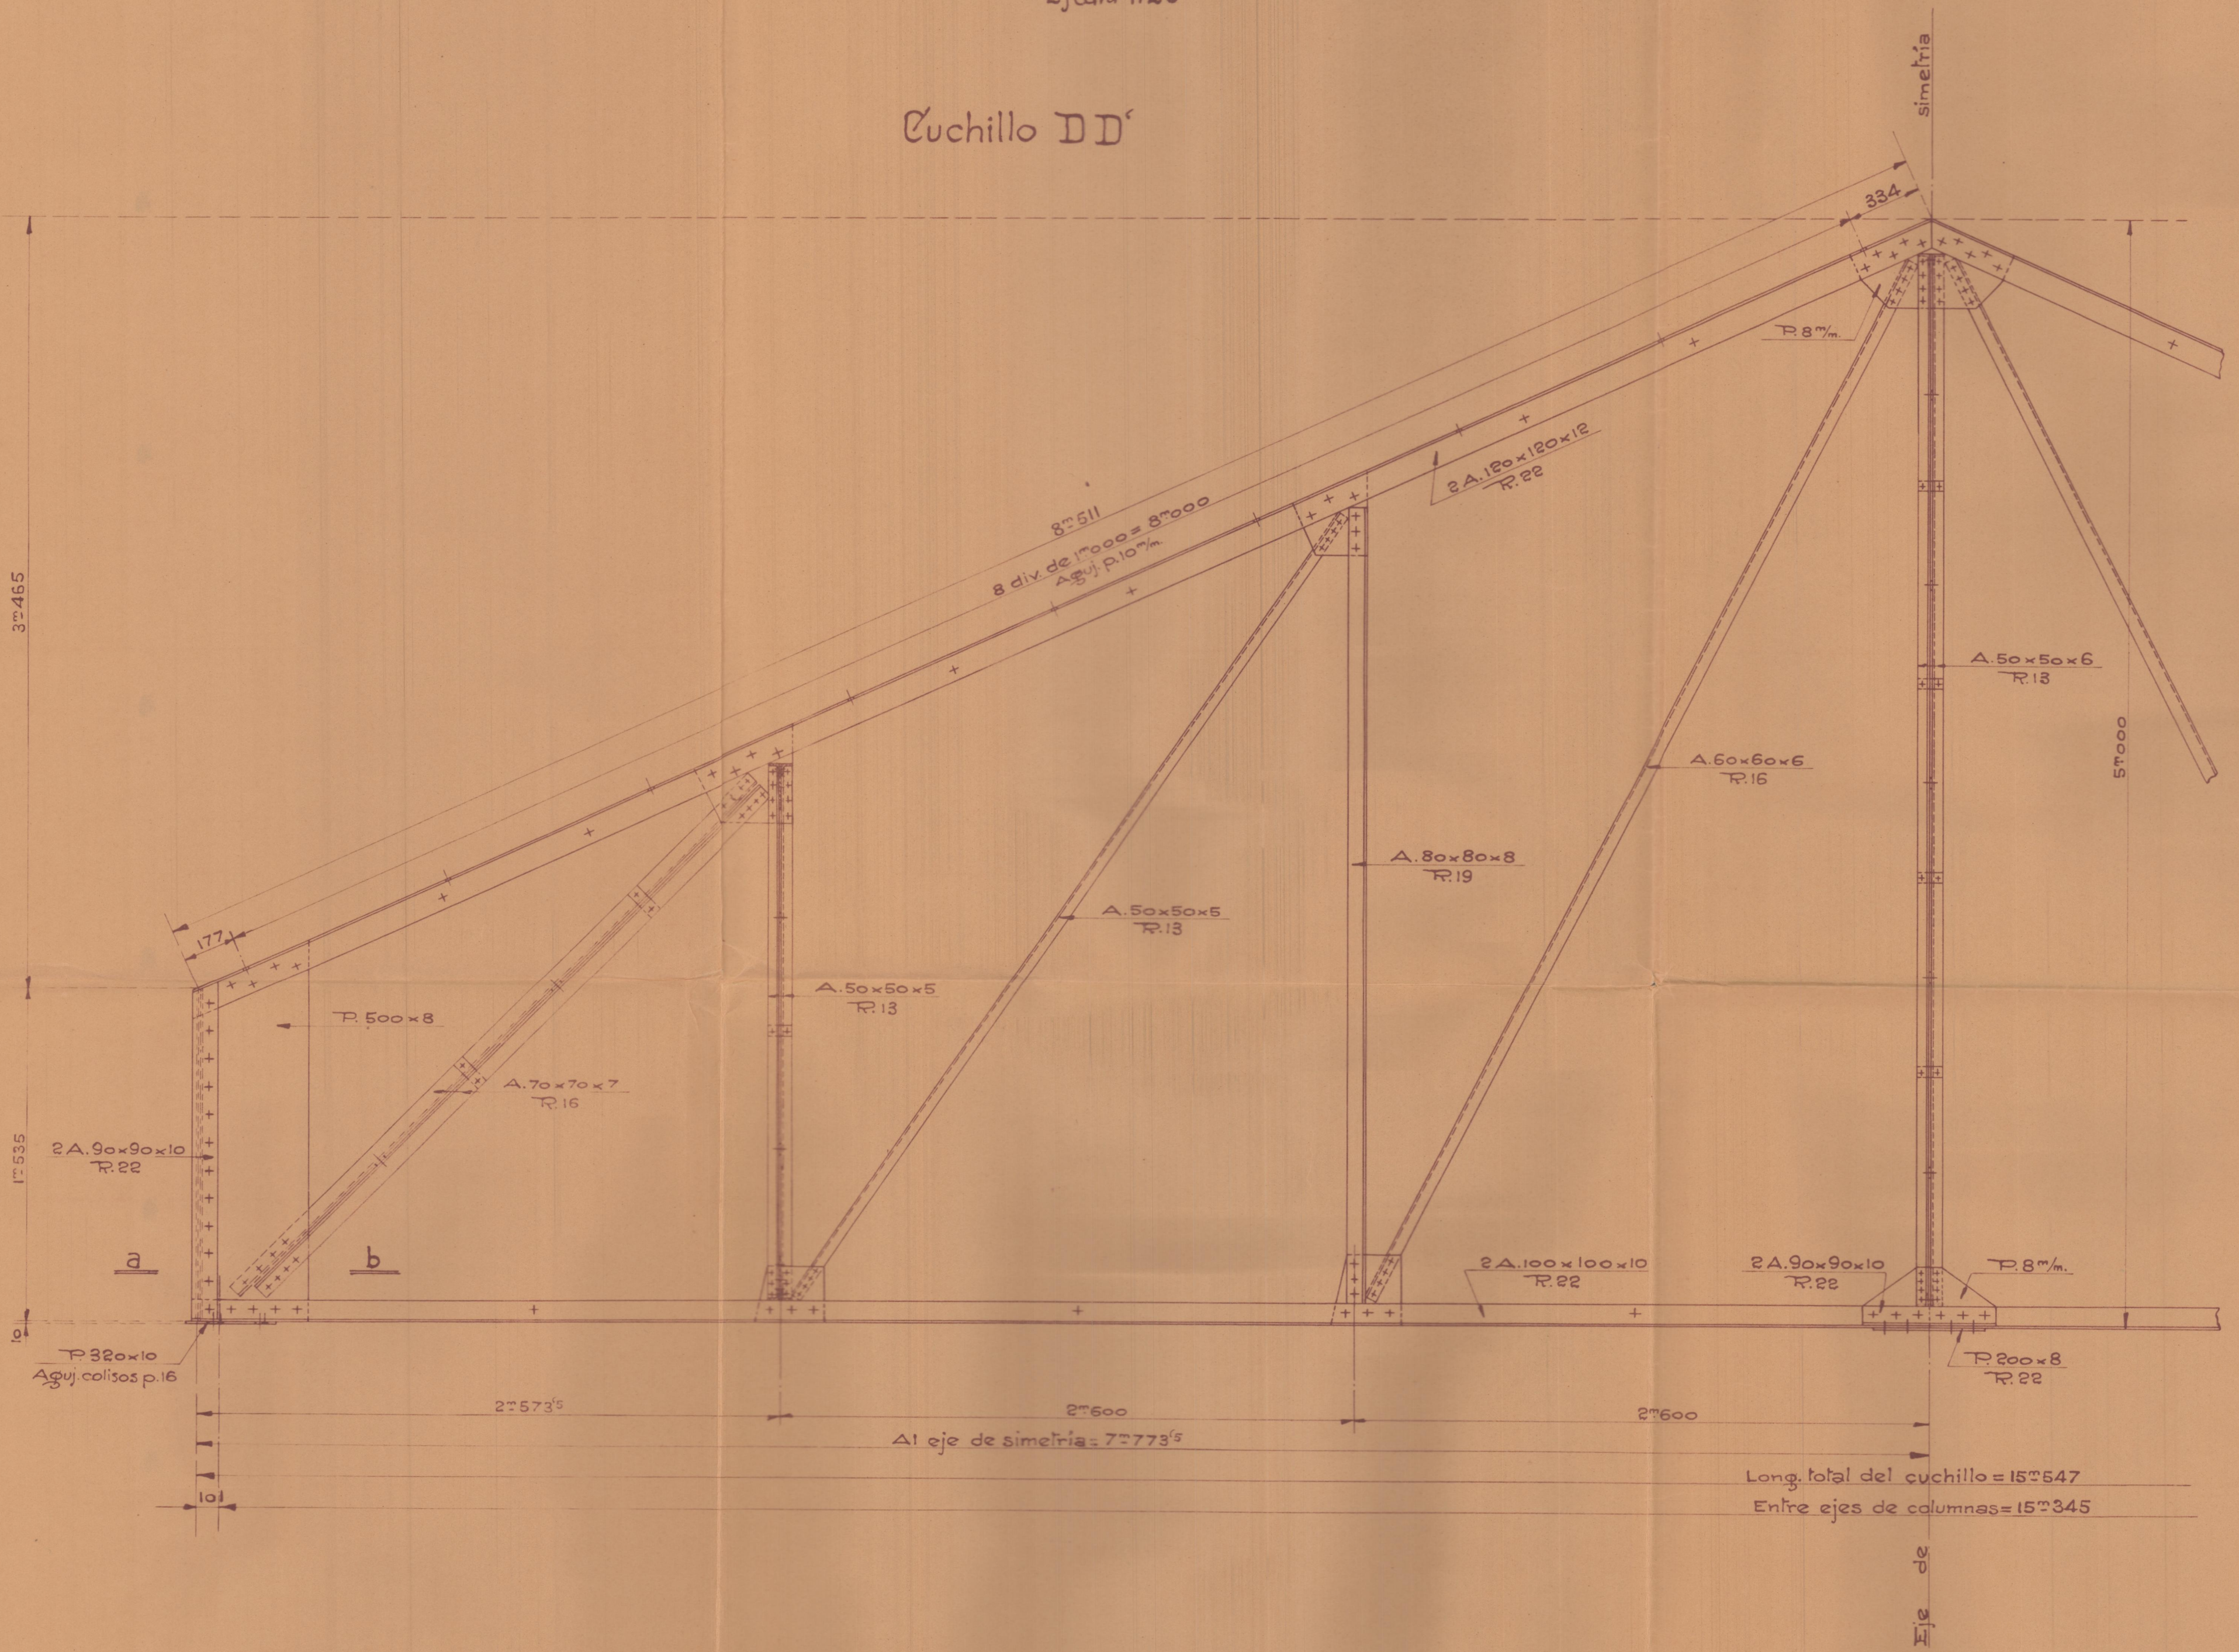

-D. Emilio Pechuán, Prop.^{to} - D. Joaquín Rieta, Arq.^{to}
 Columnas, jácenas y cubierta para el Cine Capitol de la calle de Ribera en Valencia

Cuchillos y Arriostrados

Escala 1:20

Cuchillo DD'

Arriostrado entre muro y cuchillo H H'

Arriostrado entre cuchillos HH'GG' y FF'(4" 600) y entre cuchillos FF'EE' y DD'(5" 194)