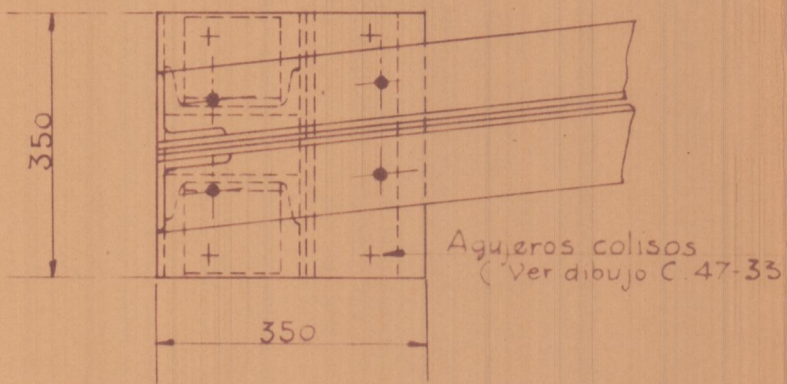

D. Emilio Pechuan, Prop.^{io} D. Joaquín Rieta, Arg.^{to}
 Columnas, jácenas y cubierta para el Cine Capitol de la calle de Ribera en Valencia

Columnas del escenario

Escala 1:10

Columnas A y A'

2 columnas L

INSTITUTO PARA FERROCARRILES Y CONSTRUCCIONES
 BARCELONA
 Protocolo: M-85
 Pedido: N.º 110 de 22 Mayo 1930
 Archivo: C-47-32
 Fecha: 23 Junio 1930