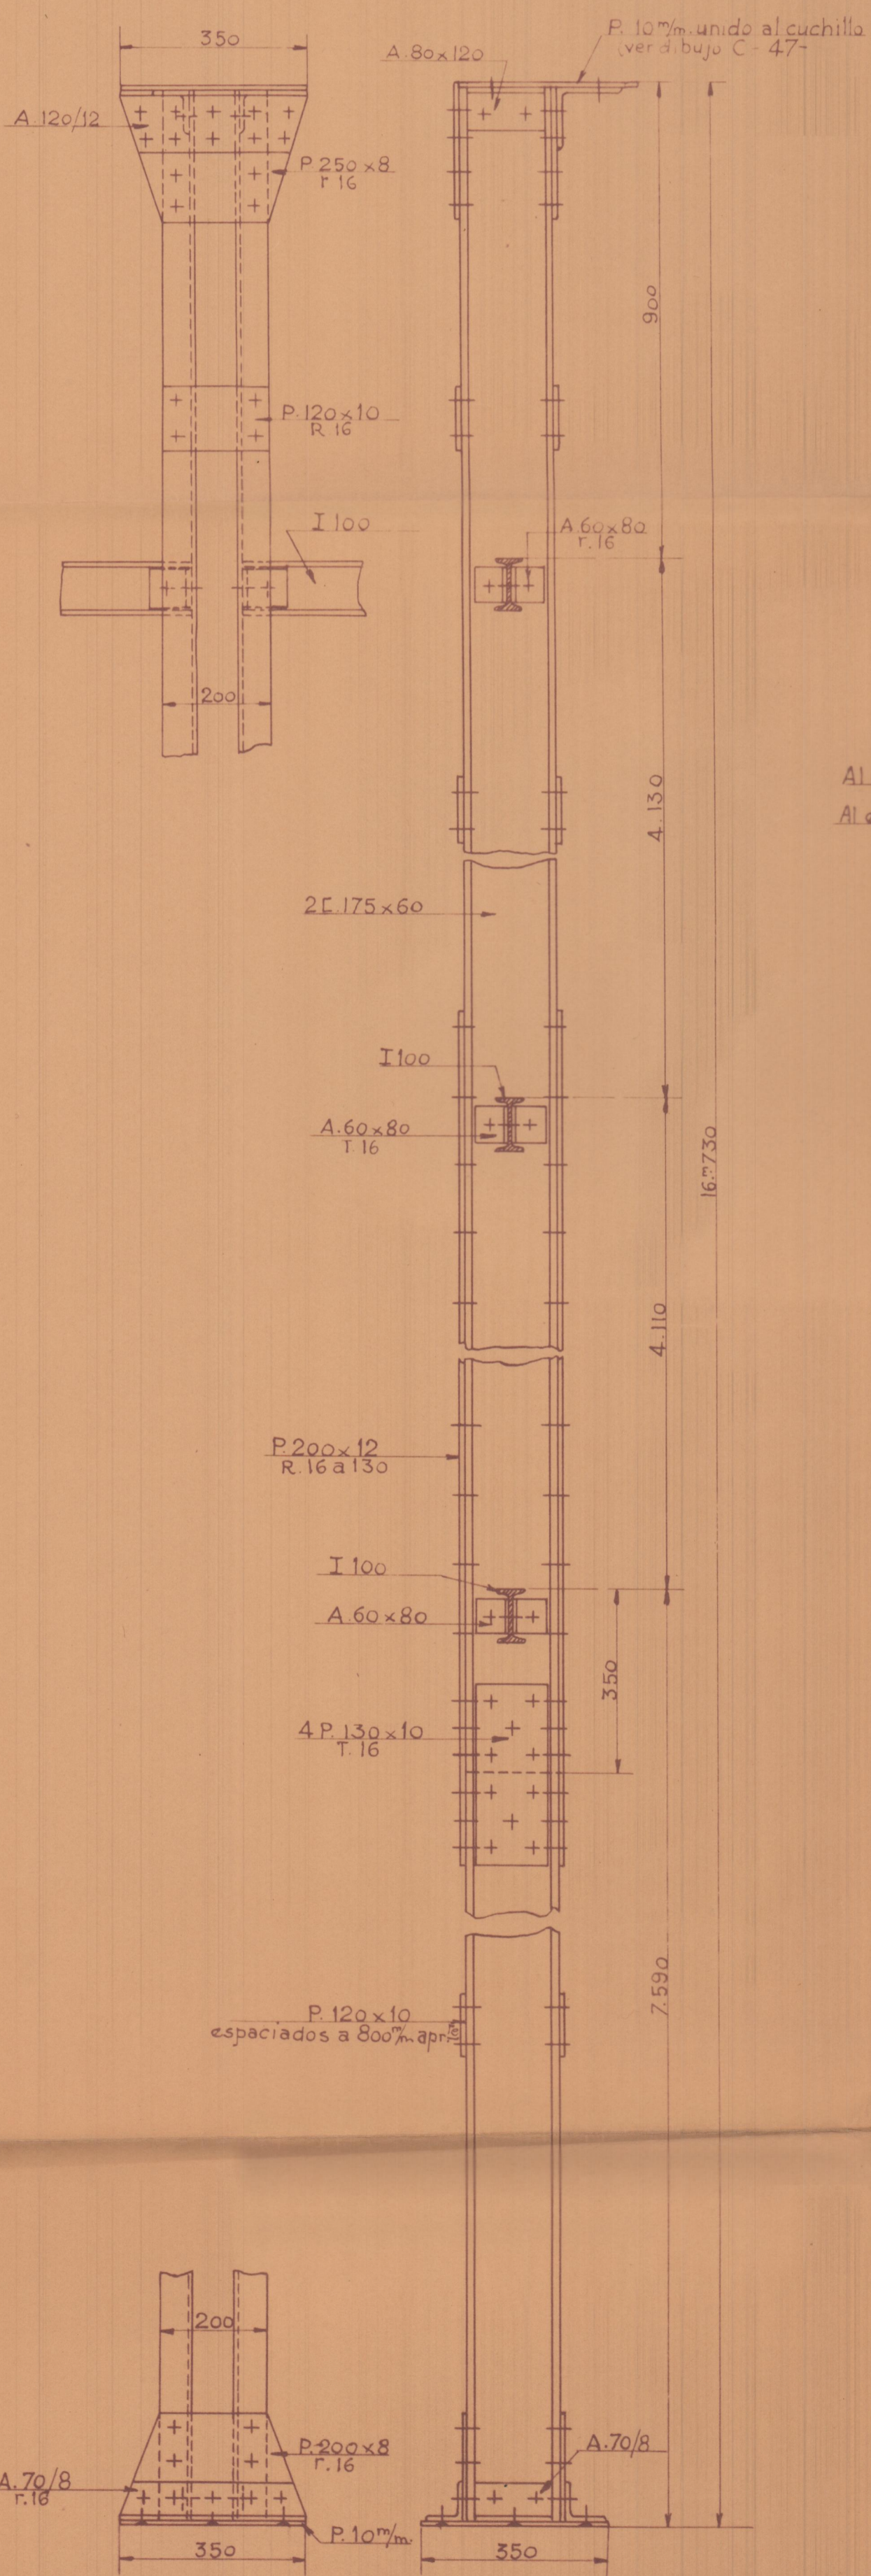

D. Emilio Pechuan, Prop.^{io} D. Joaquín Rieta, Arg.^{to}
 Columnas, jácenas y cubierta para el Cine Capitol de la calle de Ribera en Valencia

Columnas del escenario

Escala 1:10

Columnas A y A'

2 columnas L

INSTITUTO PARA FERROCARRILES Y CONSTRUCCIONES
 BARCELONA
 Protocolo: M-85
 Pedido: N.º 110 de 22 Mayo 1930
 Archivo: C-47-32
 Fecha: 23 Junio 1930