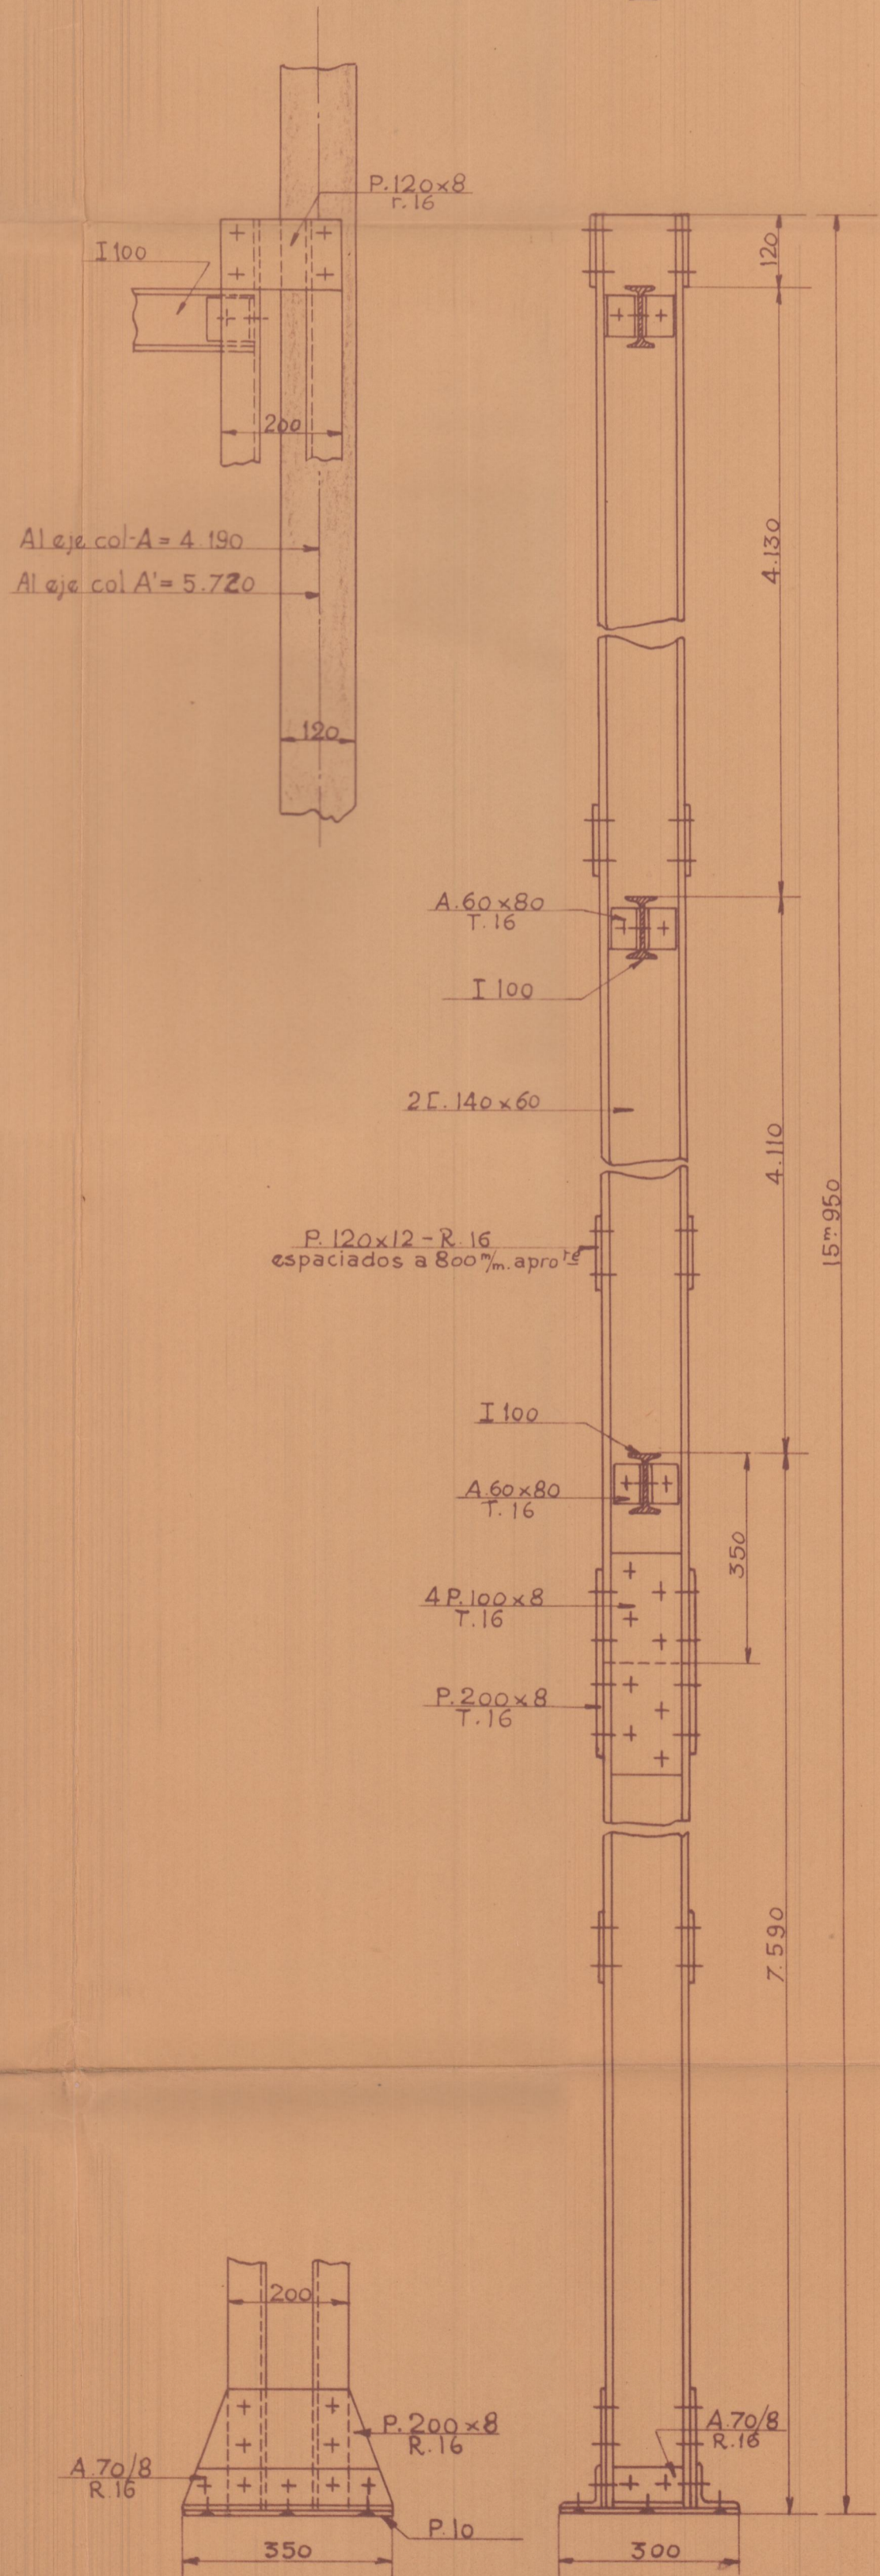

D. Emilio Pechuan, Prop.^{io} D. Joaquín Rieta, Arg.^{to}
 Columnas, jácenas y cubierta para el Cine Capitol de la calle de Ribera en Valencia

Columnas del escenario

Escala 1:10

Columnas A y A'

2 columnas L

INSTITUTO PARA FERROCARRILES Y CONSTRUCCIONES
 BARCELONA
 Protocolo: M-85
 Pedido: N.º 110 de 22 Mayo 1930
 Archivo: C-47-32
 Fecha: 23 Junio 1930