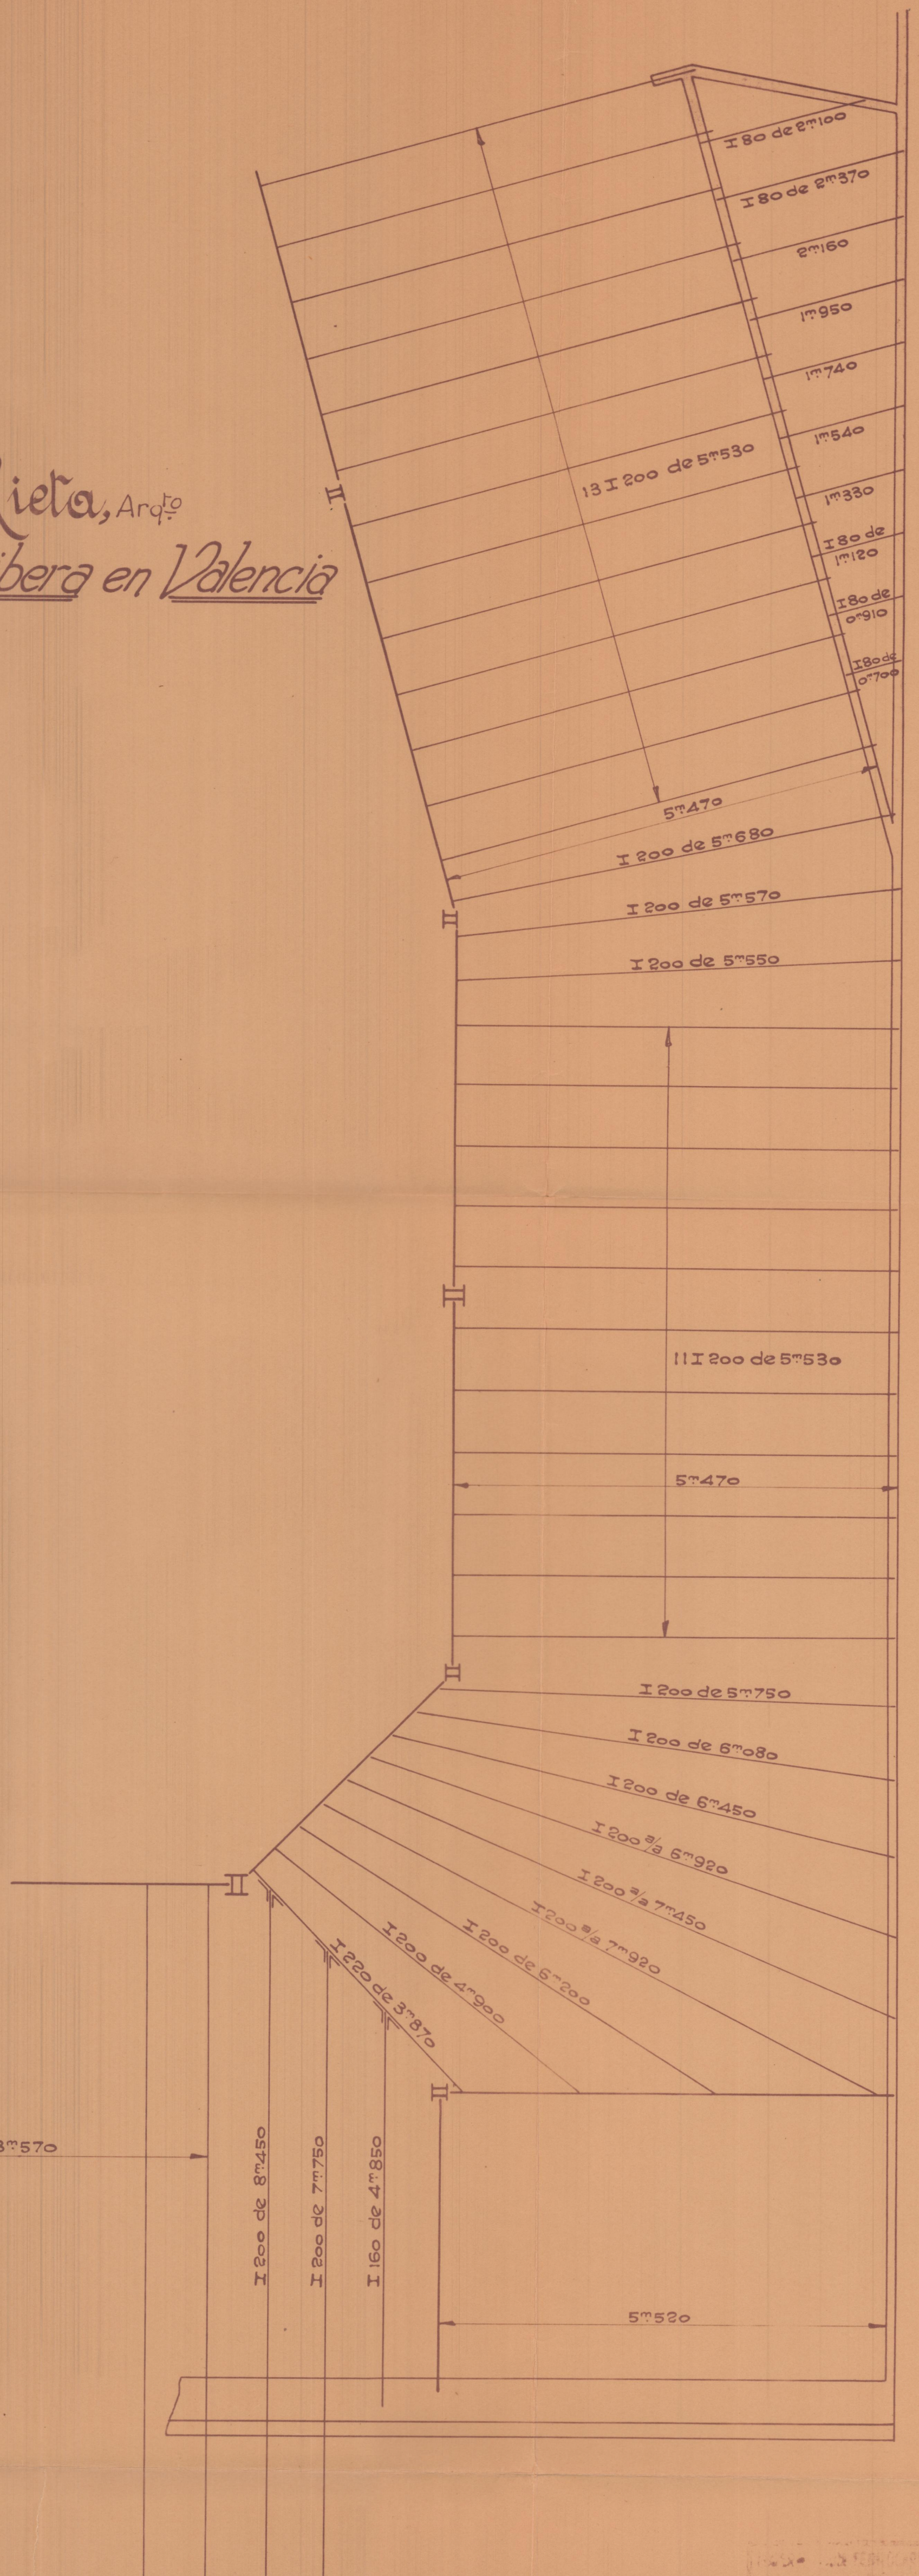

D. Emilio Pechuán, Prop.^o D. Joaquín Xietá, Arq.^o
 Columnas, jácenas y cubierta para el Cine Capitol de la calle de Ribera en Valencia

Distribución de viguetas en el piso 1.^o

Escala 1:50

Plano de la Construcción
 Proyecto M-85
 Decreto N.º 110 de 22 Mayo 1930
 Archivo C-47-34
 Fecha 20 Septiembre 1930.