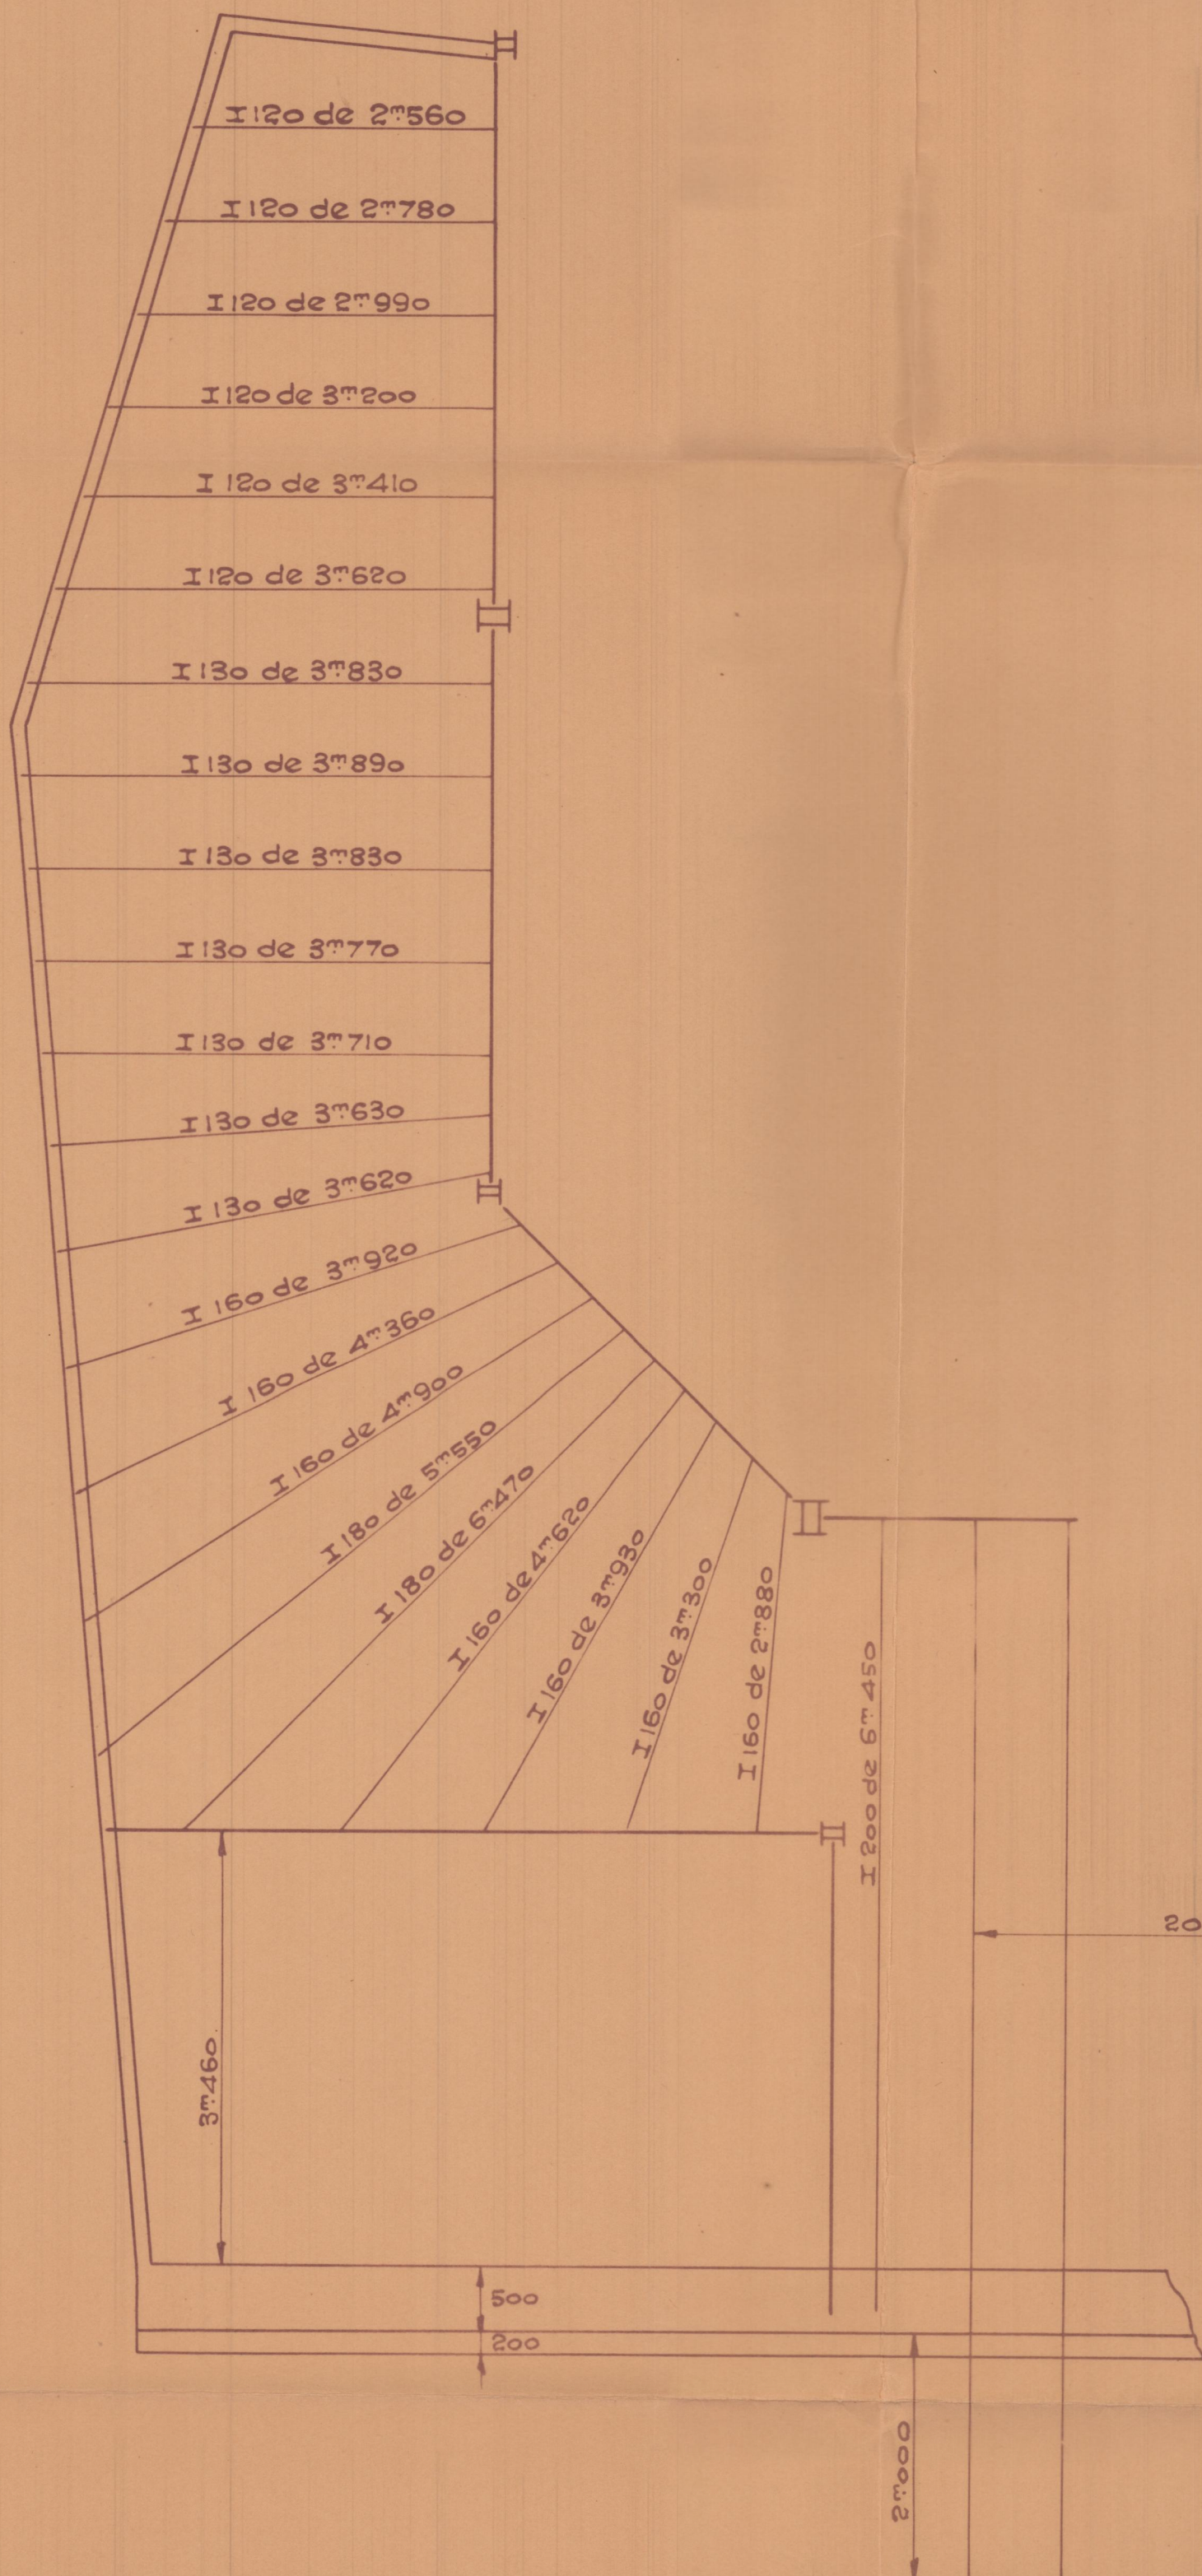

D. Emilio Pechuán, Prop.^o D. Joaquín Xietá, Arq.^o
 Columnas, jácenas y cubierta para el Cine Capitol de la calle de Ribera en Valencia

Distribución de viguetas en el piso 1.^o

Escala 1:50

Plano de la Construcción
 Proyecto M-85
 Decreto N.º 110 de 22 Mayo 1930
 Archivo C-47-34
 Fecha 20 Septiembre 1930.