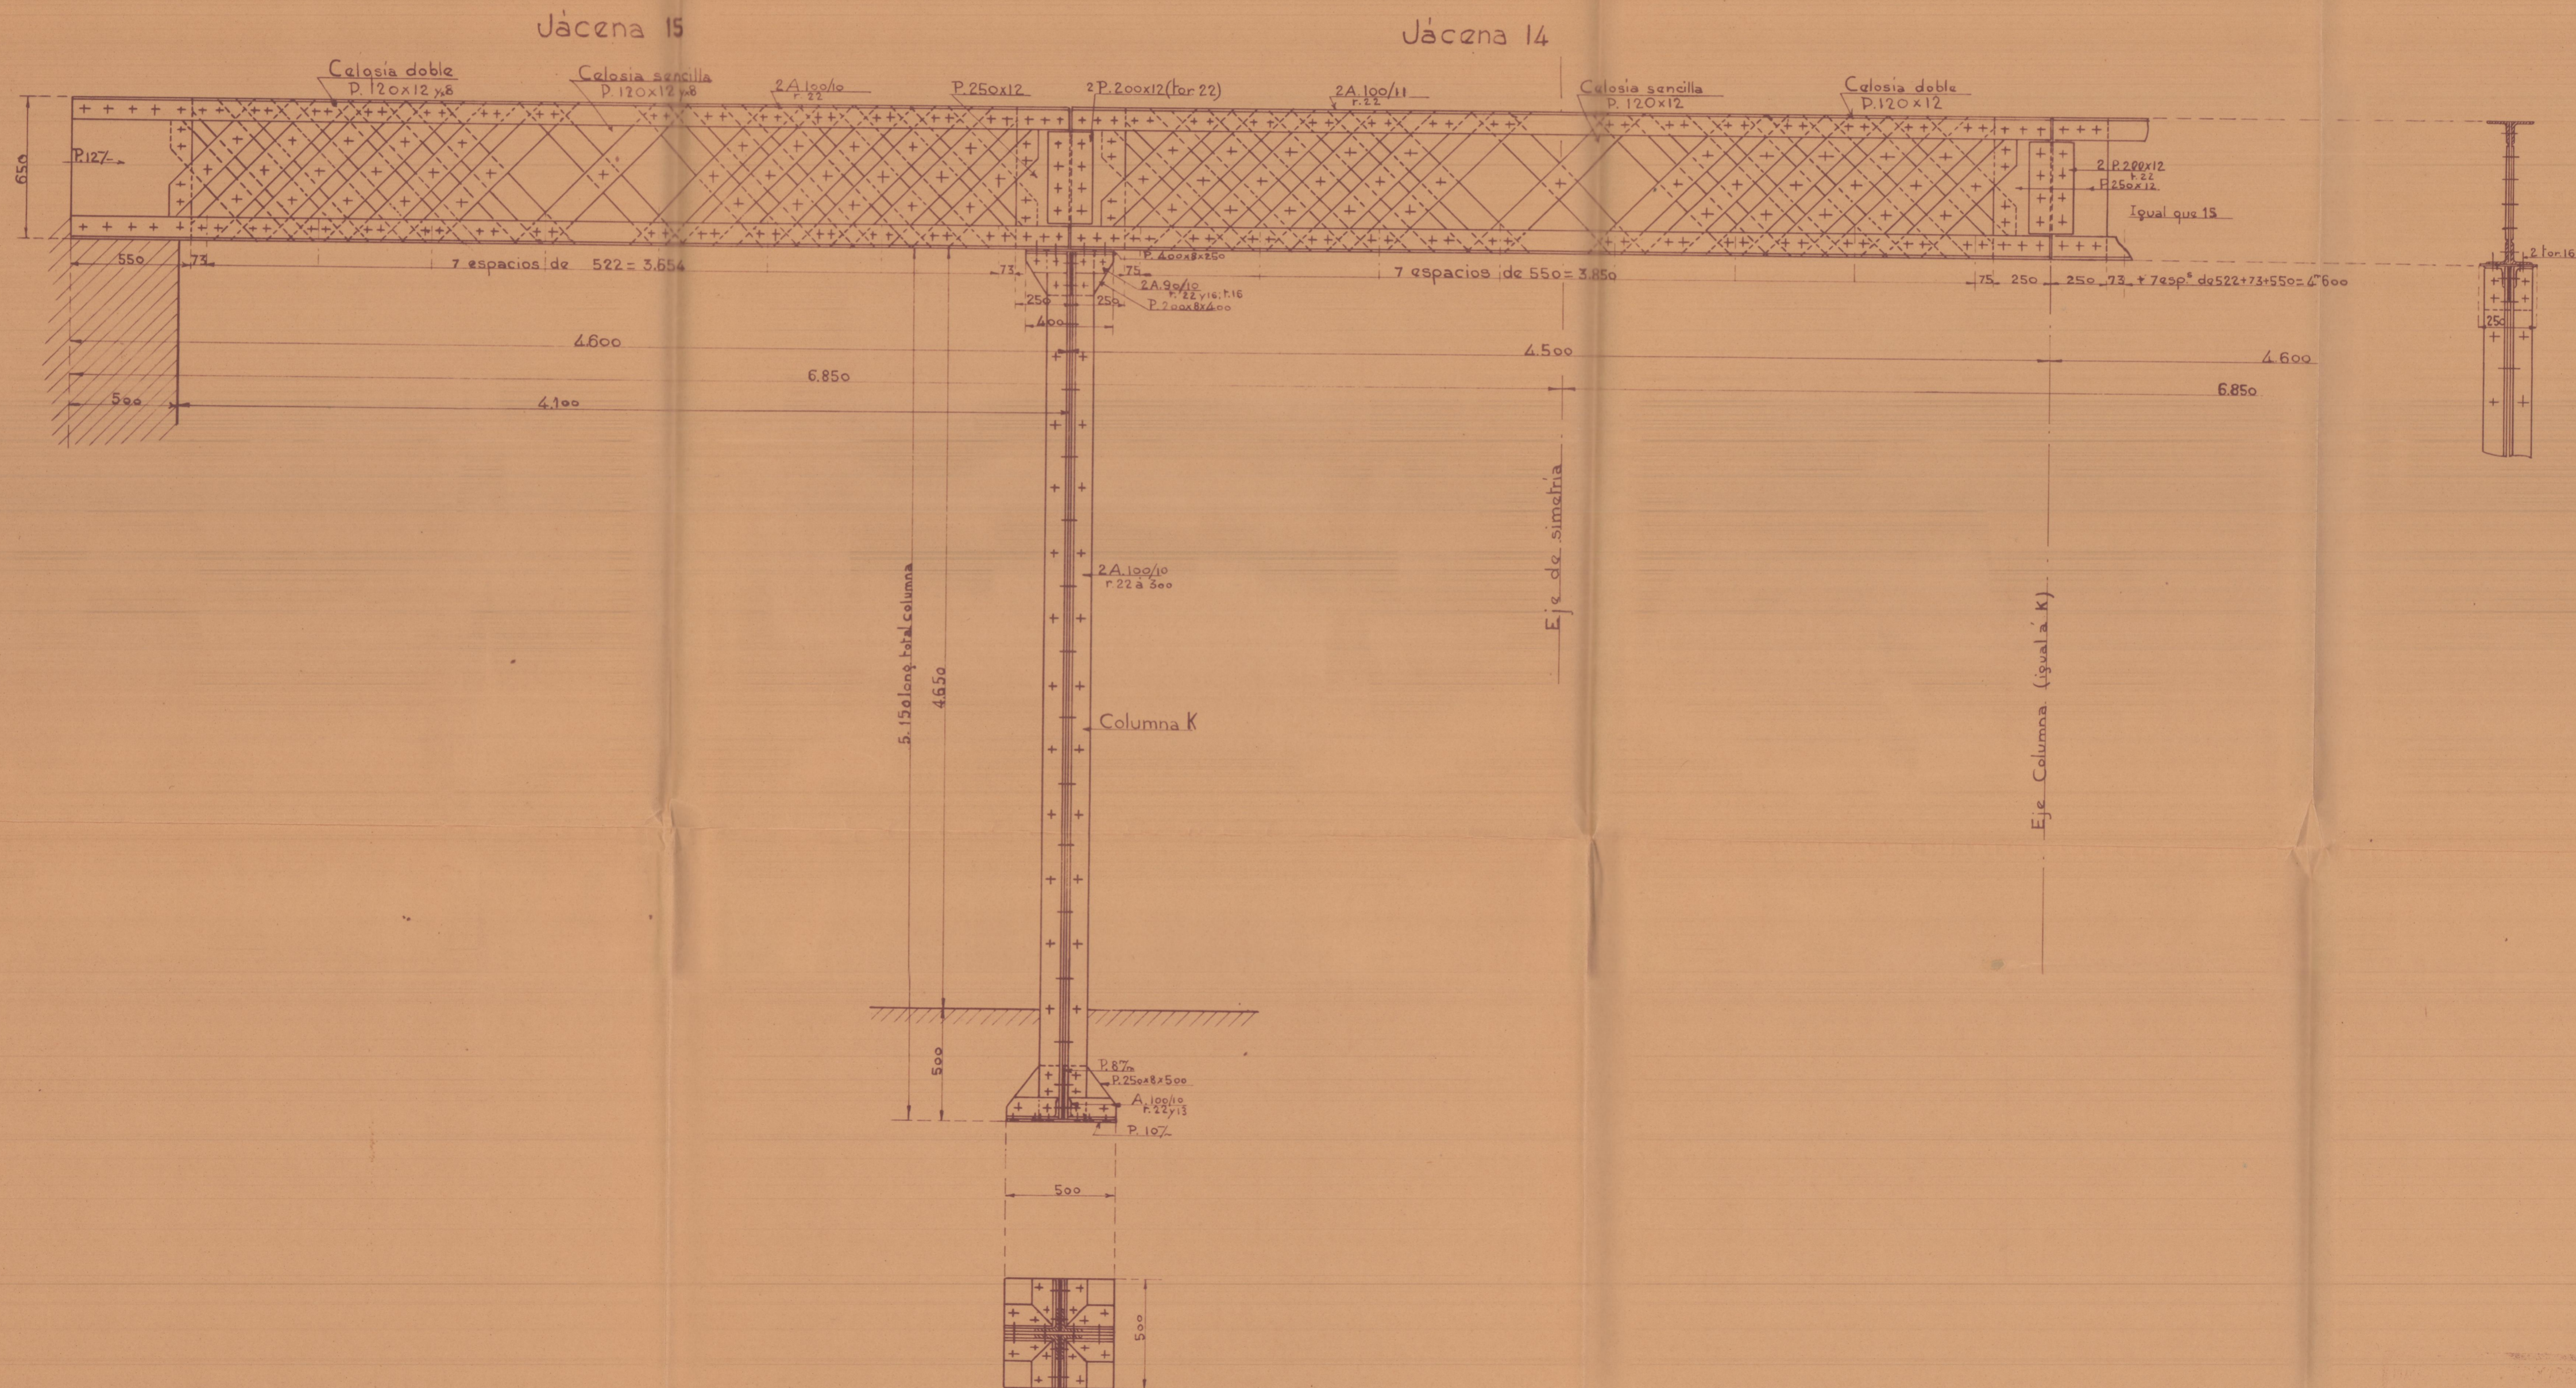

D. Emilio Pechuán, Prop.^{to} ~ D. Joaquín Rieta, Arq.^{to}

Columnas, jácenas y cubierta para el Cine Capitol de la calle de Ribera en Valencia

Entramado para la fachada

Escala 1:20

M-85
110 de 22 Mayo/30
Archivo C-47-21
Fecha Mayo 1930