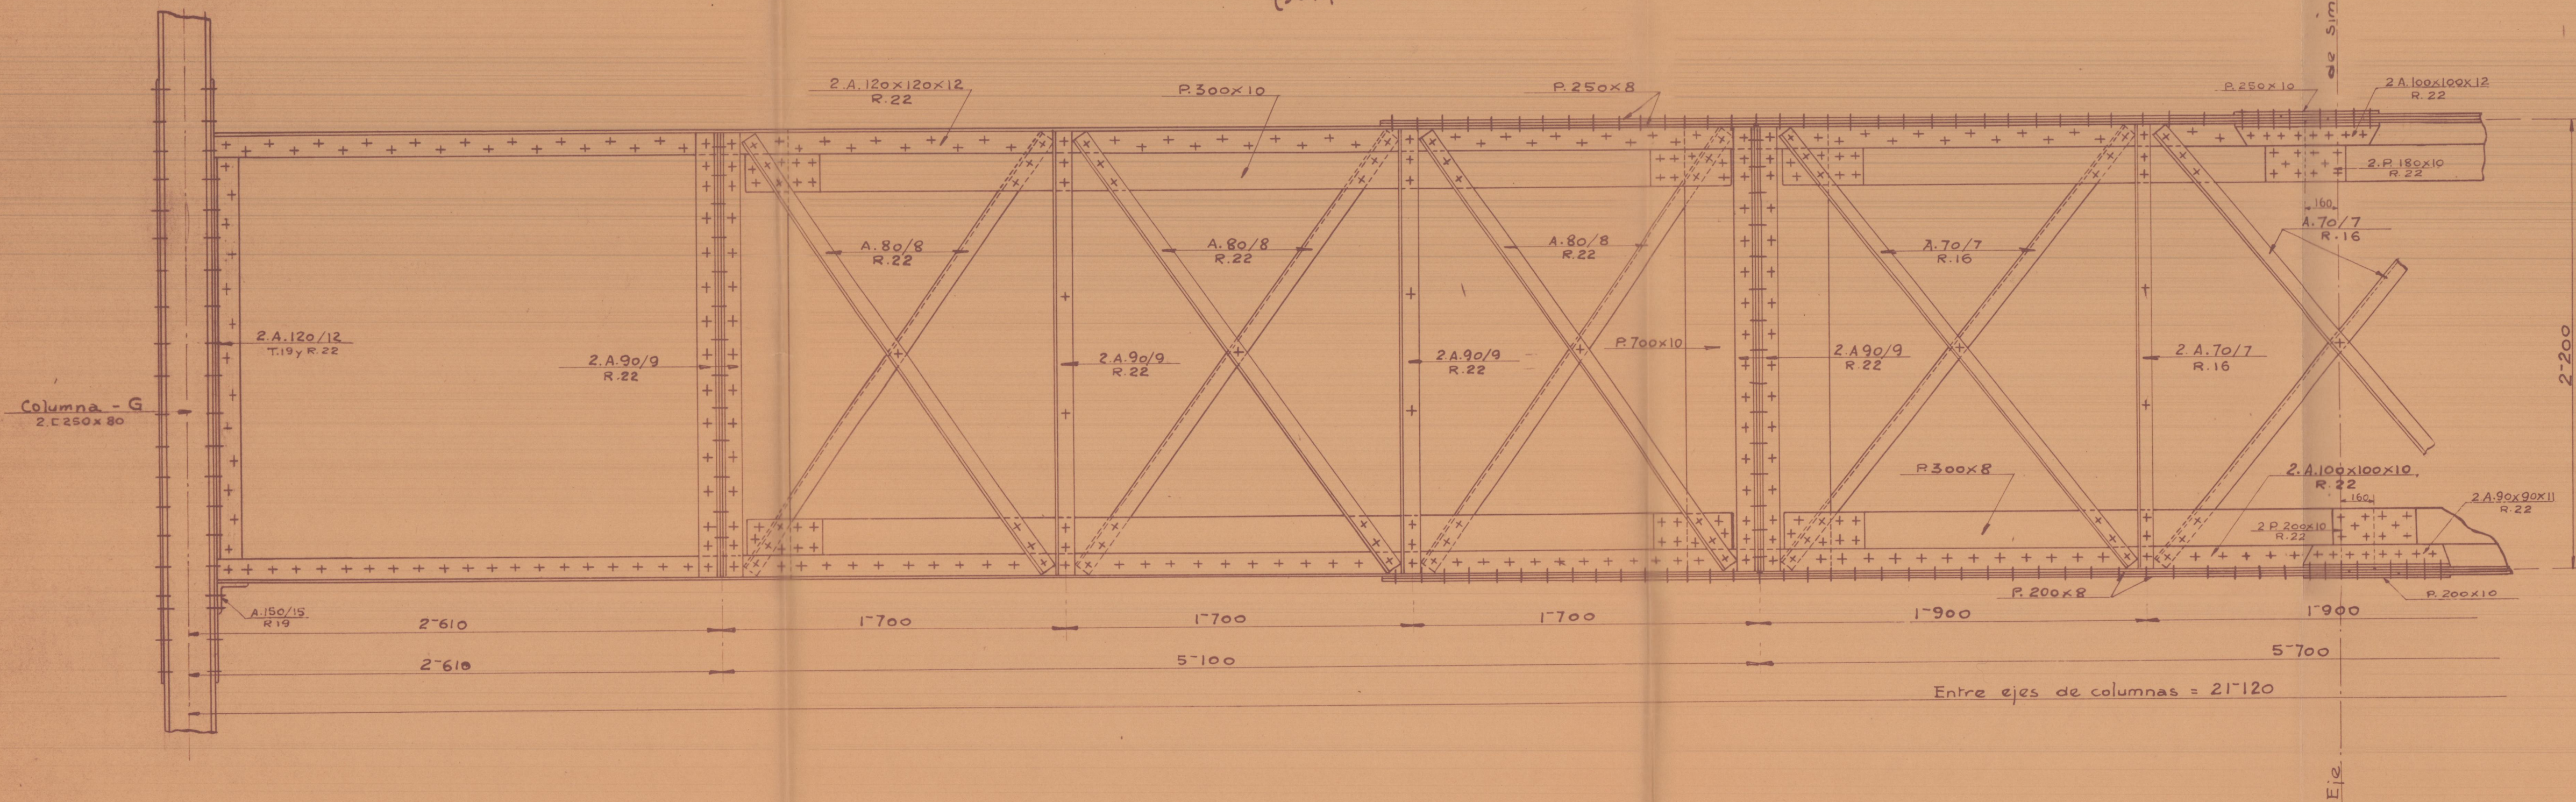

D. Emilio Pechuán, Prop.^{io} ~ D. Joaquín Rieta, Arq.^{to}
 Columnas, jácenas y cubierta para el Cine Capitol de la calle de Ribera en Valencia

Entramado para la galería = Jácena G'G

Escala 1:20

PROYECTOS Y CONSTRUCCIONES
 BARCELONA
 Profesor M-85
 Archivo C-47-24
 22 Mayo 1930