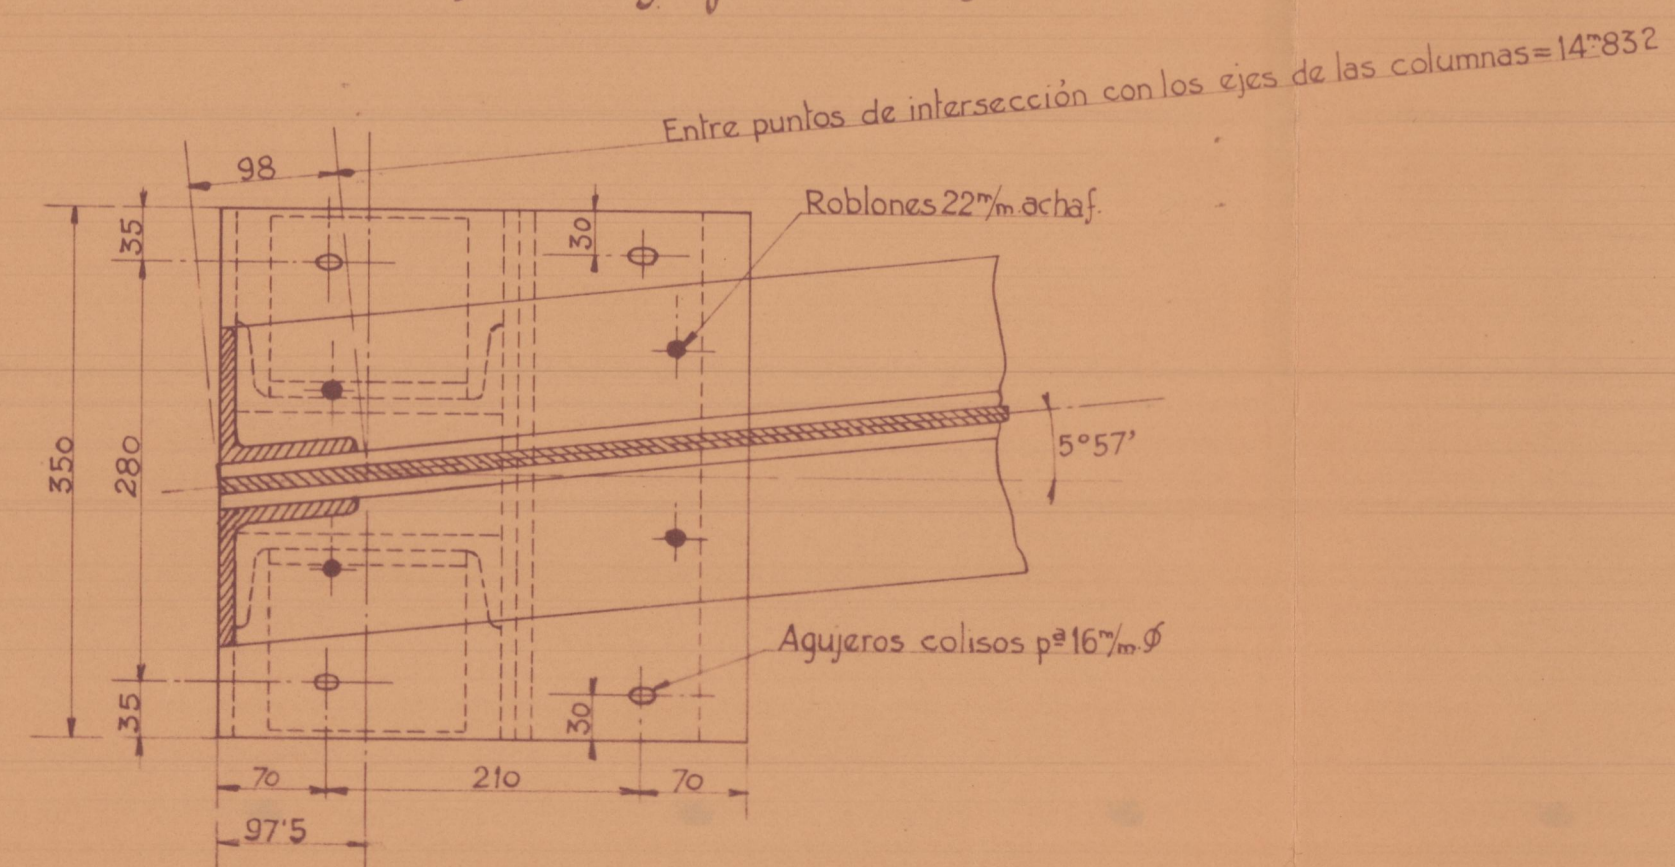

D. Emilio Pechuán, Prop.^{te} ∞ D. Joaquín Rieta, Arq.^{to}
 Columnas, jácenas y cubierta para el Cine Capitol de la calle de Ribera en Valencia

Escenario = Cuchillo y arriostrados

Escala 1:20

Cuchillo AA'

Arriostrados entre cuchillo AA' y muros

Sección por ab y fijación con la columna

PROYECTOS Y CONSTRUCCIONES
 BARCELONA
 Protocolo: M. 85
 Pedido: N.º 110 de 22 Mayo 1930
 Archivo: C. 47-33
 Fecha: 21 Junio 1930