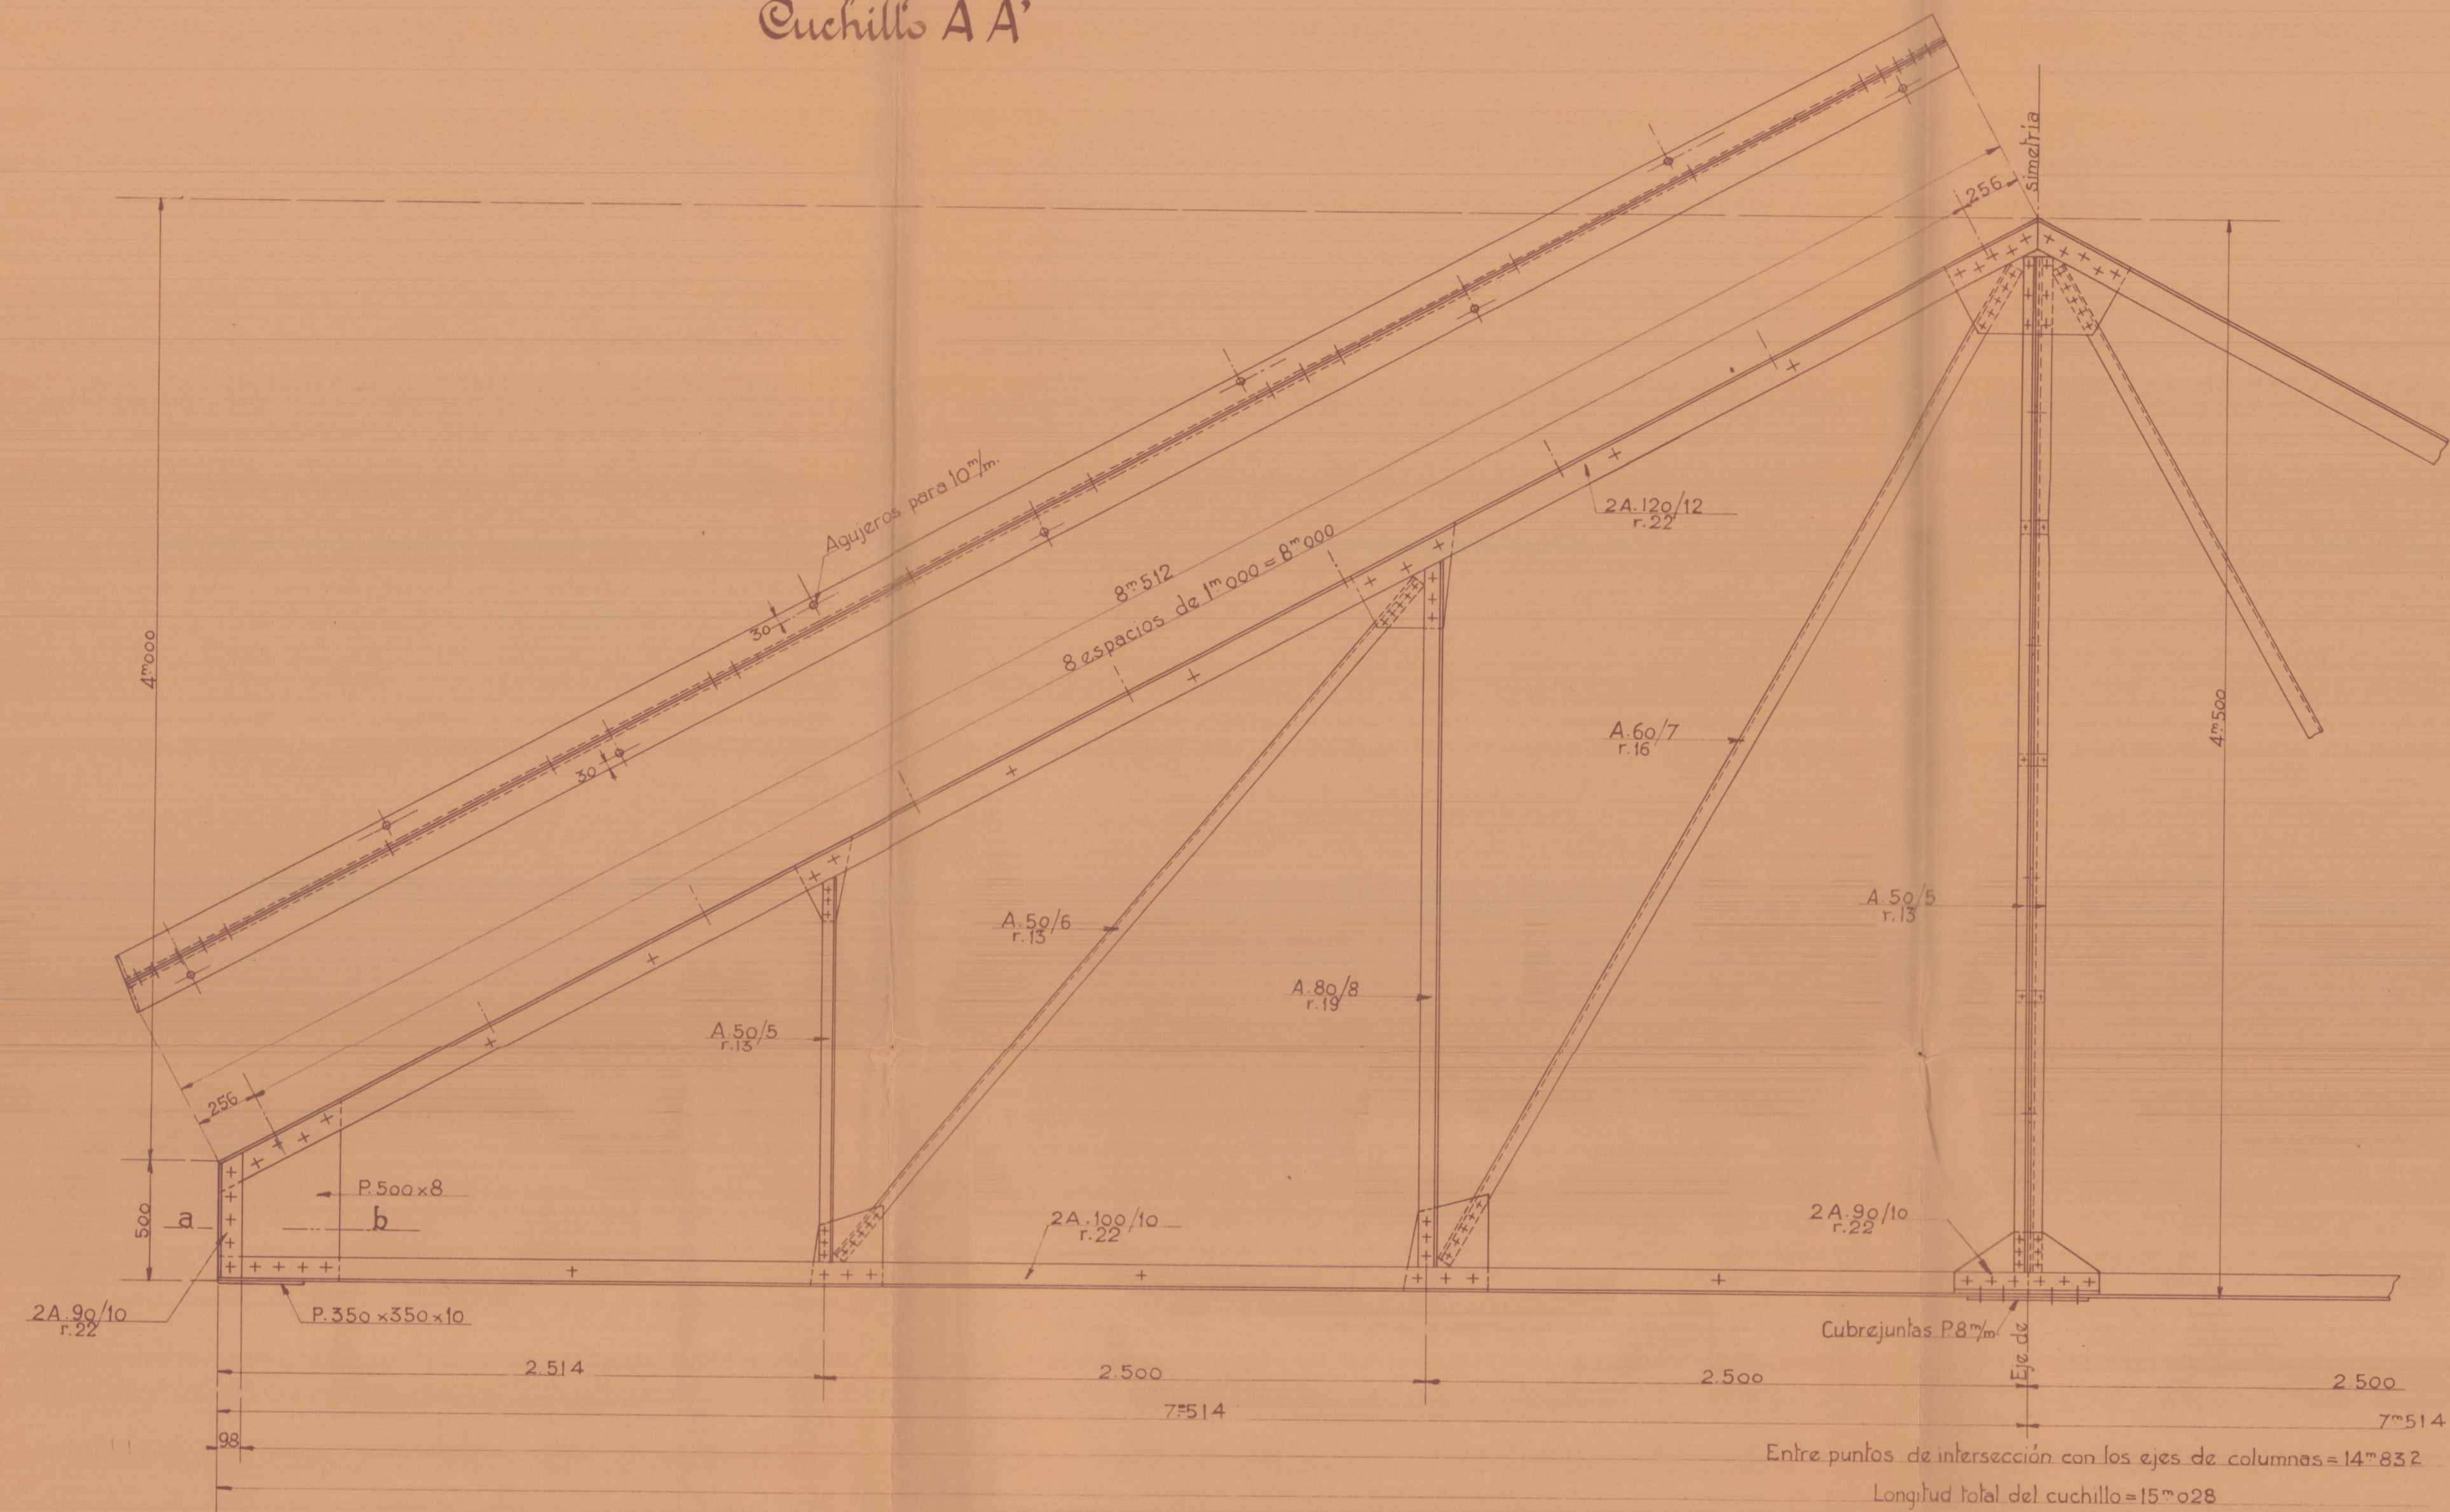

D. Emilio Pechuán, Prop.^{te} ∞ D. Joaquín Rieta, Arq.^{to}
 Columnas, jácenas y cubierta para el Cine Capitol de la calle de Ribera en Valencia

Escenario = Cuchillo y arriostrados

Escala 1:20

Cuchillo AA'

Arriostrados entre cuchillo AA' y muros

Sección por ab y fijación con la columna

PROYECTOS Y CONSTRUCCIONES
 BARCELONA
 Protocolo: M. 85
 Pedido: N.º 110 de 22 Mayo 1930
 Archivo: C. 47-33
 Fecha: 21 Junio 1930