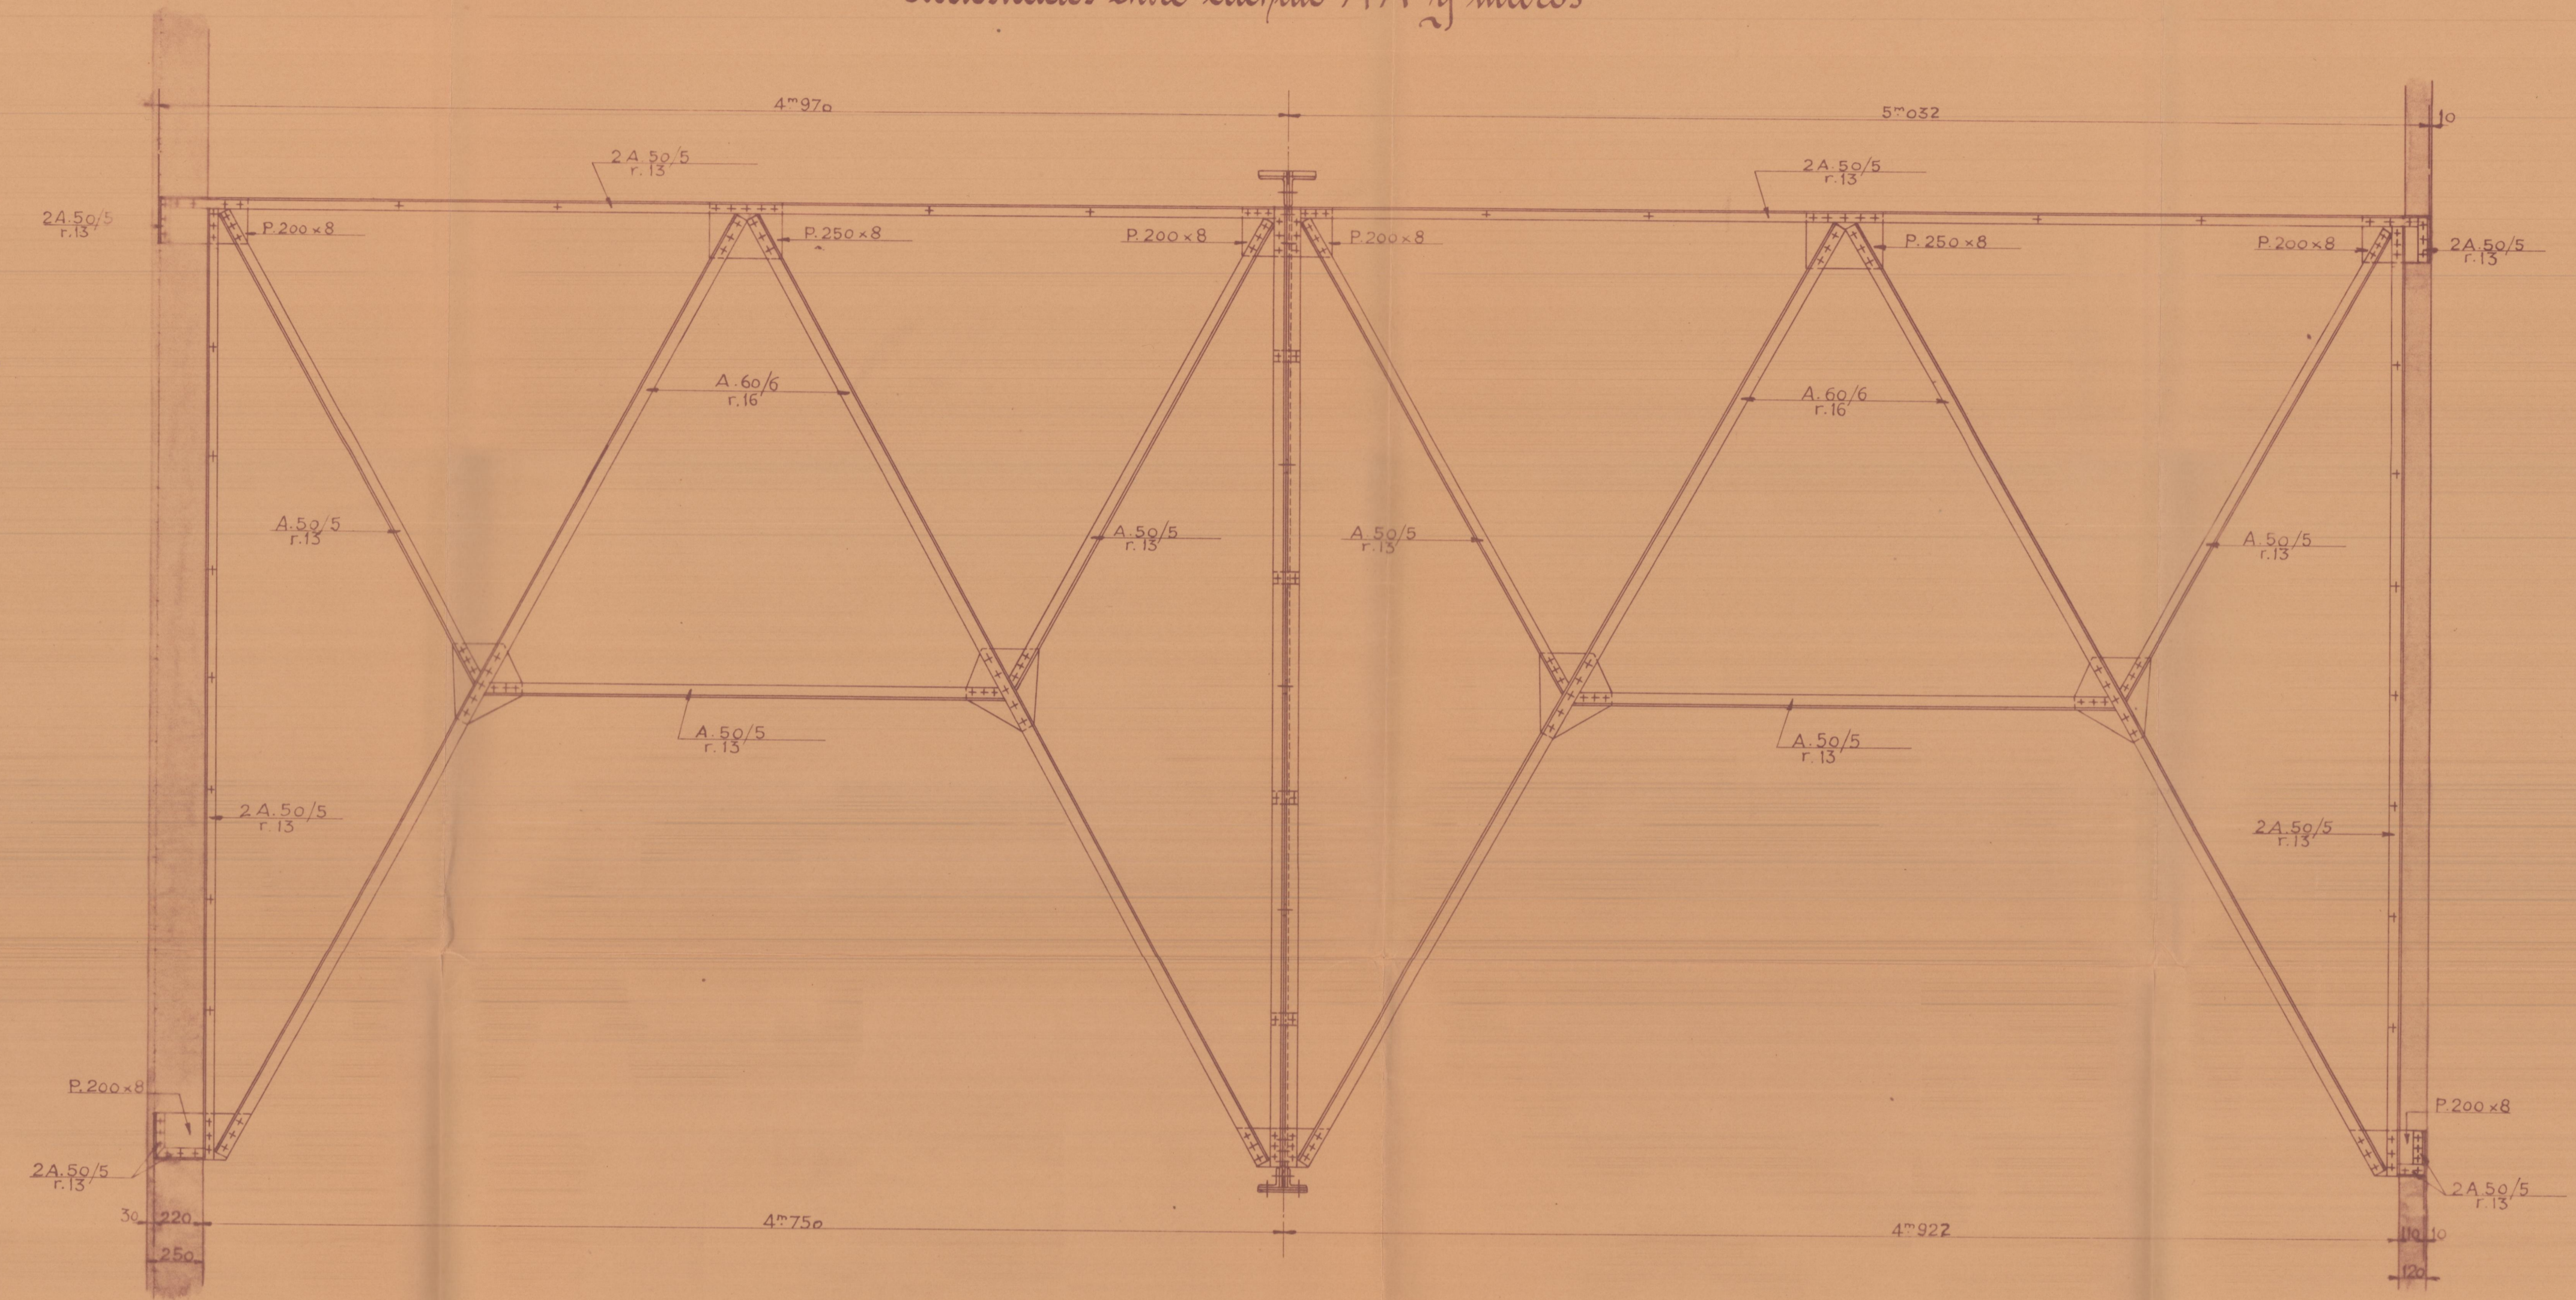

D. Emilio Pechuán, Prop.^{te} ∞ D. Joaquín Rieta, Arq.^{to}
 Columnas, jácenas y cubierta para el Cine Capitol de la calle de Ribera en Valencia

Escenario = Cuchillo y arriostrados

Escala 1:20

Cuchillo AA'

Arriostrados entre cuchillo AA' y muros

Sección por ab y fijación con la columna

PROYECTOS Y CONSTRUCCIONES
 BARCELONA
 Protocolo: M. 85
 Pedido: N.º 110 de 22 Mayo 1930
 Archivo: C. 47-33
 Fecha: 21 Junio 1930