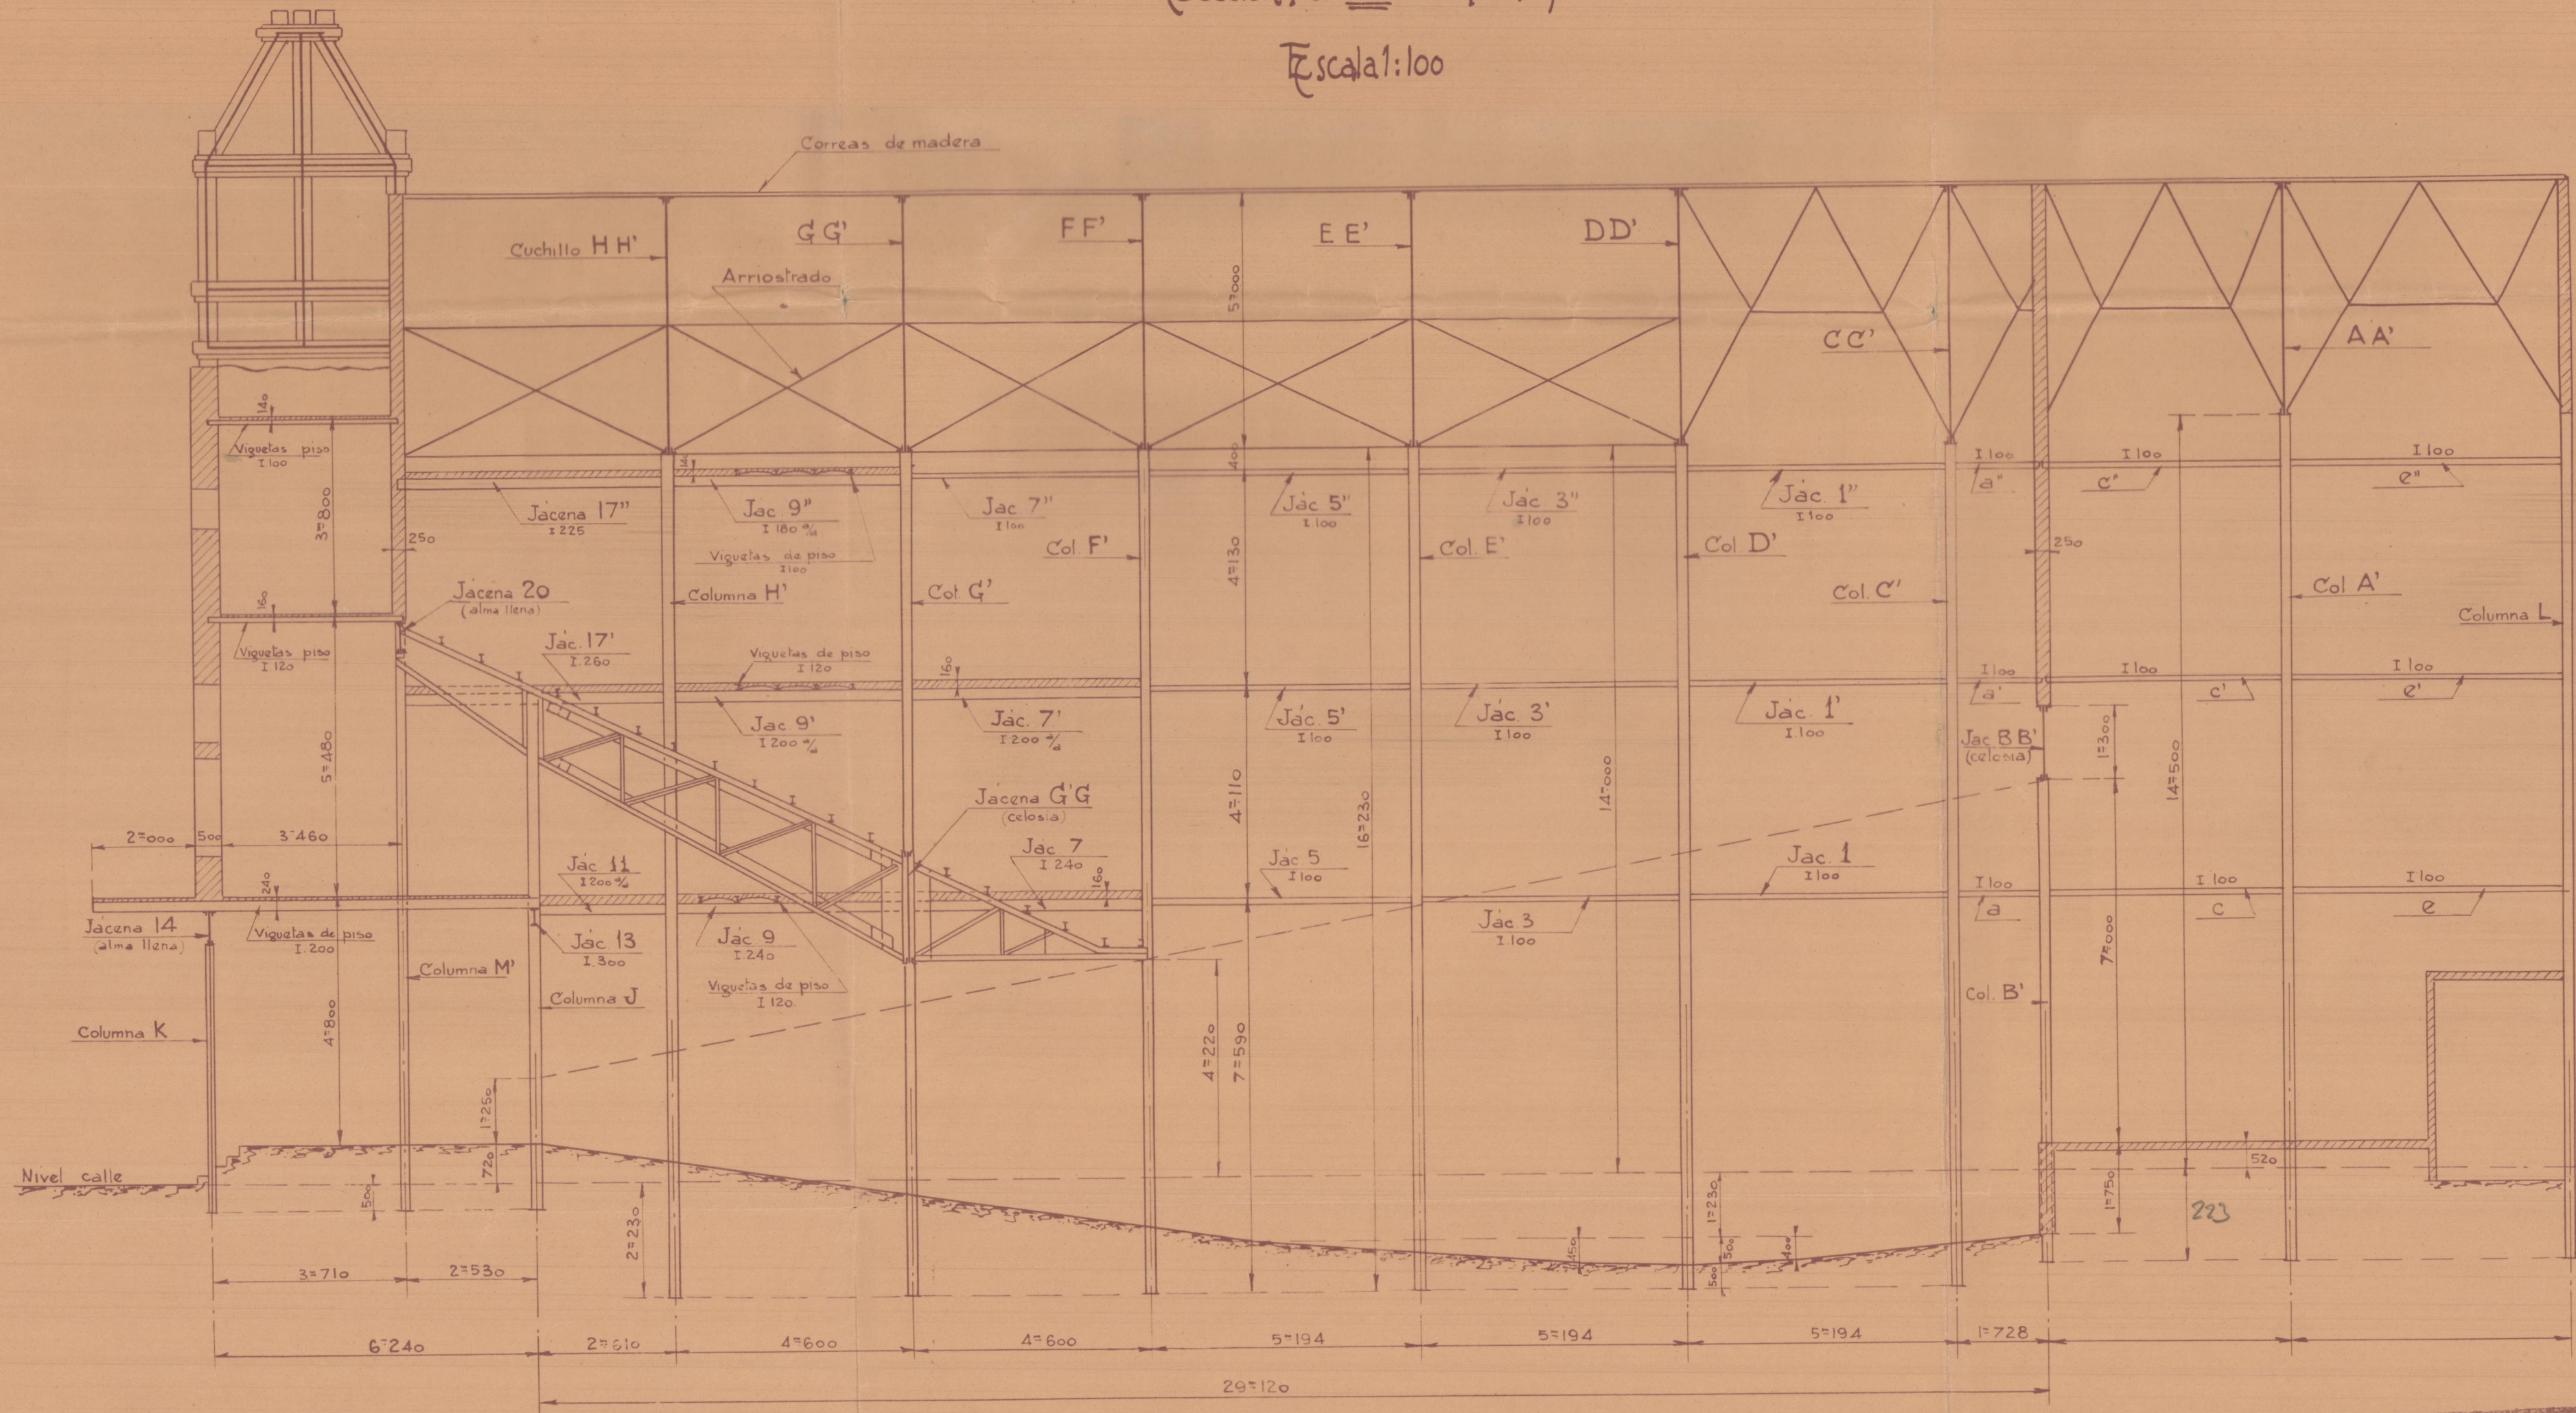

D. Emilio Pechuán, Prop.^{io} D. Joaquín Rieta, Arqu.^{to}
 Columnas, jácenas y cubierta para el Cine Capitol de la calle de Ribera en Valencia

Alzado esquemático
 (Sección por ab de la planta)

Escala 1:100

MATERIAL PARA FERROCARRILES Y CONSTRUCCIONES S.A.
 BARCELONA
 Protocolo M-85
 Pedido N.º 110 de 22-5-30
 Archivo C-47-23
 fecha 5 Junio 1930