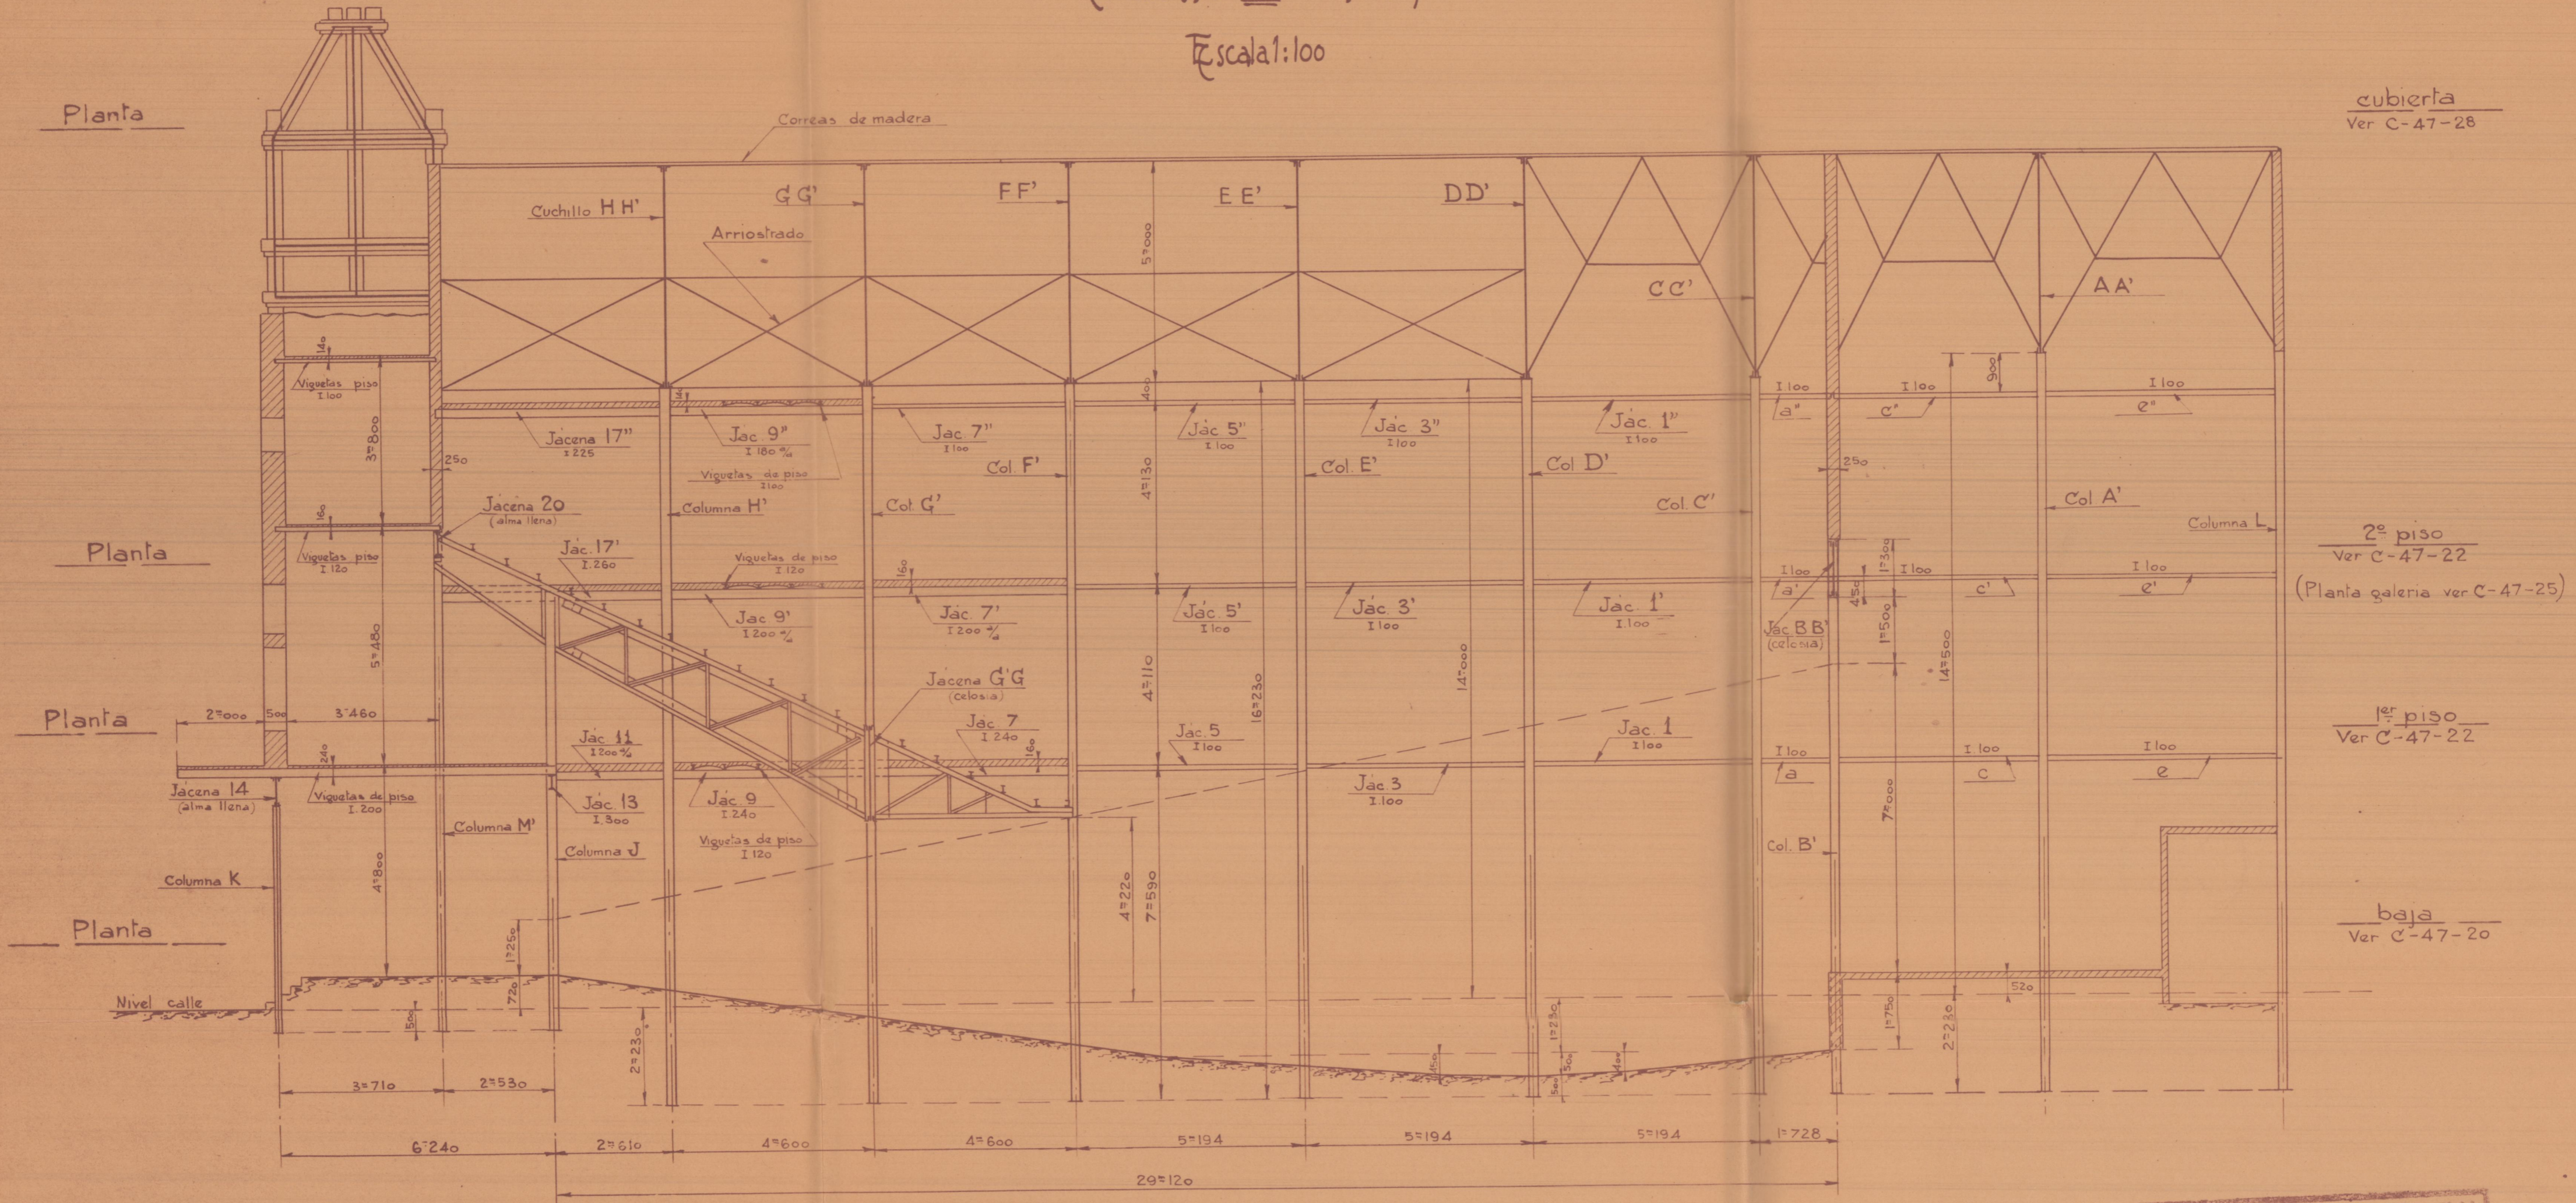

D. Emilio Pechuán, Prop.^{io} D. Joaquín Rieta, Arq.^{to}
 Columnas, jácenas y cubierta para el Cine Capitol de la calle de Ribera en Valencia

Alzado esquemático
 (Sección por ab de la planta)

Escala: 1:100

MATERIA PARA FERROCARRILES Y CONSTRUCCIONES S.A.
 BARCELONA
 Protocolo M-85
 Pedido N.º 110 de 22-5-30
 Archivo C-47-23
 Fecha 5 Junio 1930