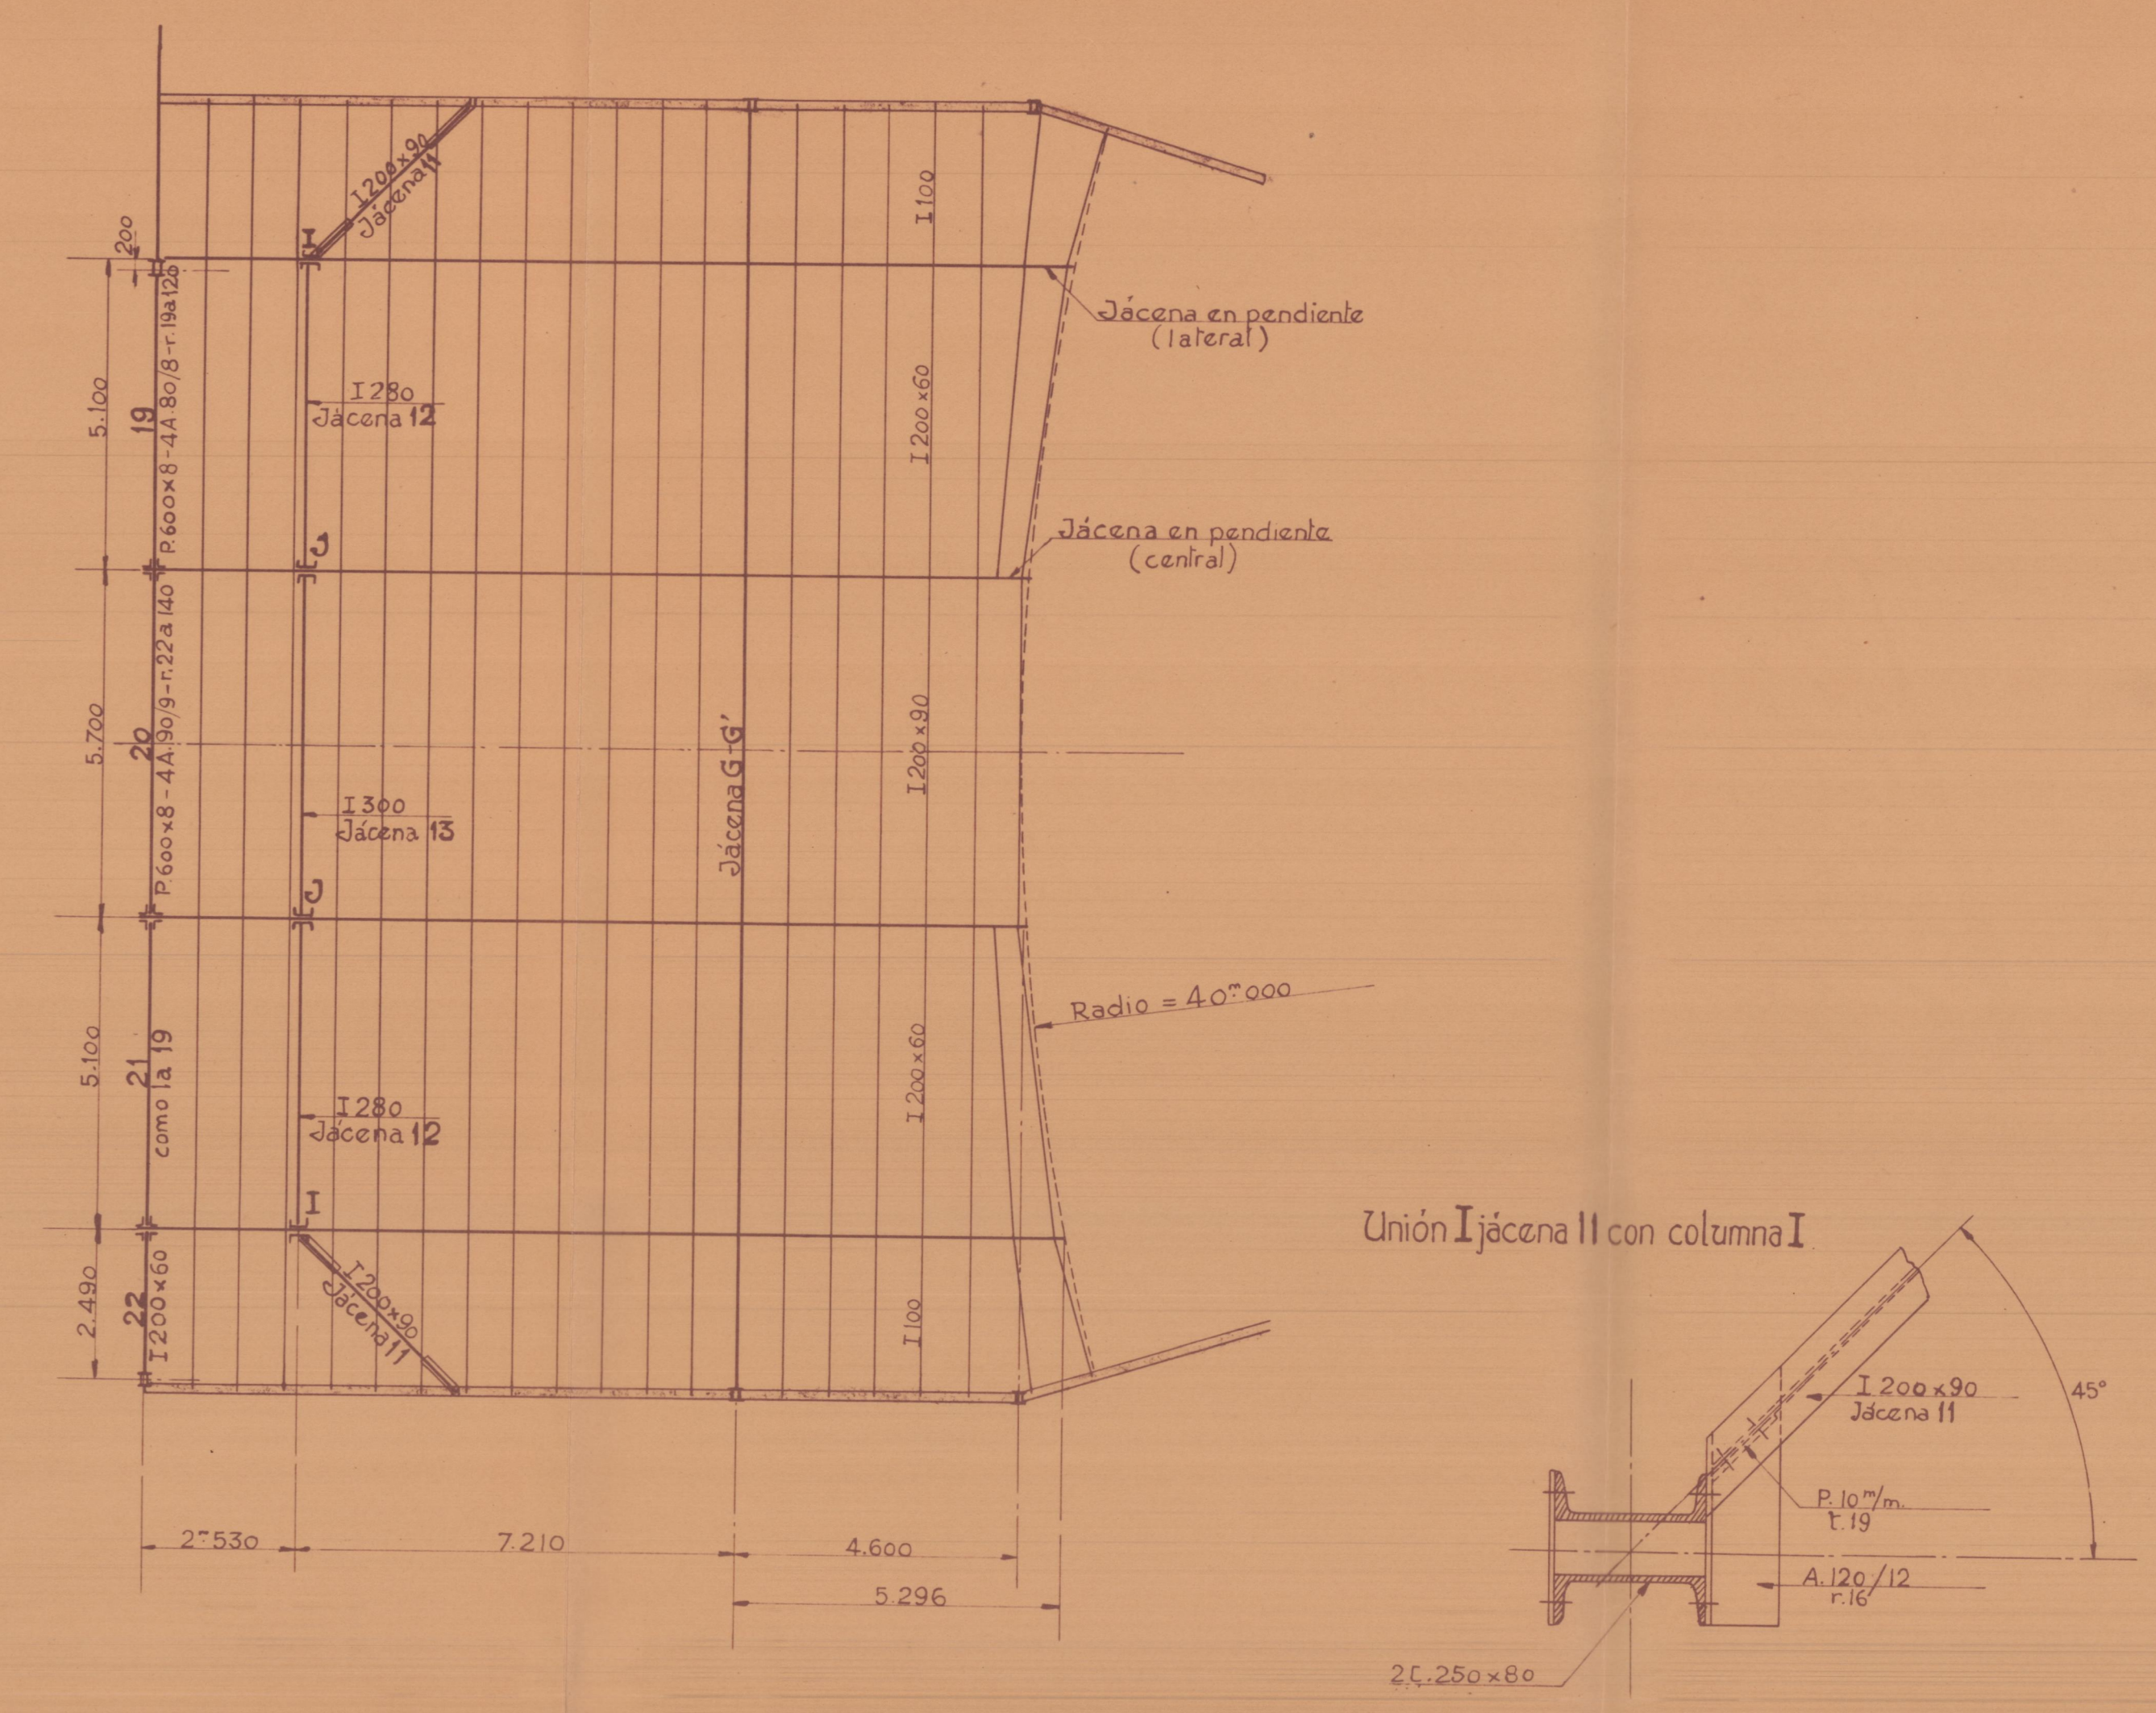

D. Emilio Pechuán, Prop.^o D. Joaquín Rieta, Arq.^o
 Columna, jácena y cubierta para el Cine Capitol de la calle de Ribera en Valencia
 Entramado para la galería = Jácenas en pendiente
 Escala 1:20

Proyecto M-85
 Planta N.º 110 de 22 Mayo 1930
 Archivo C-47-25
 Fecha 10. Julio 1930