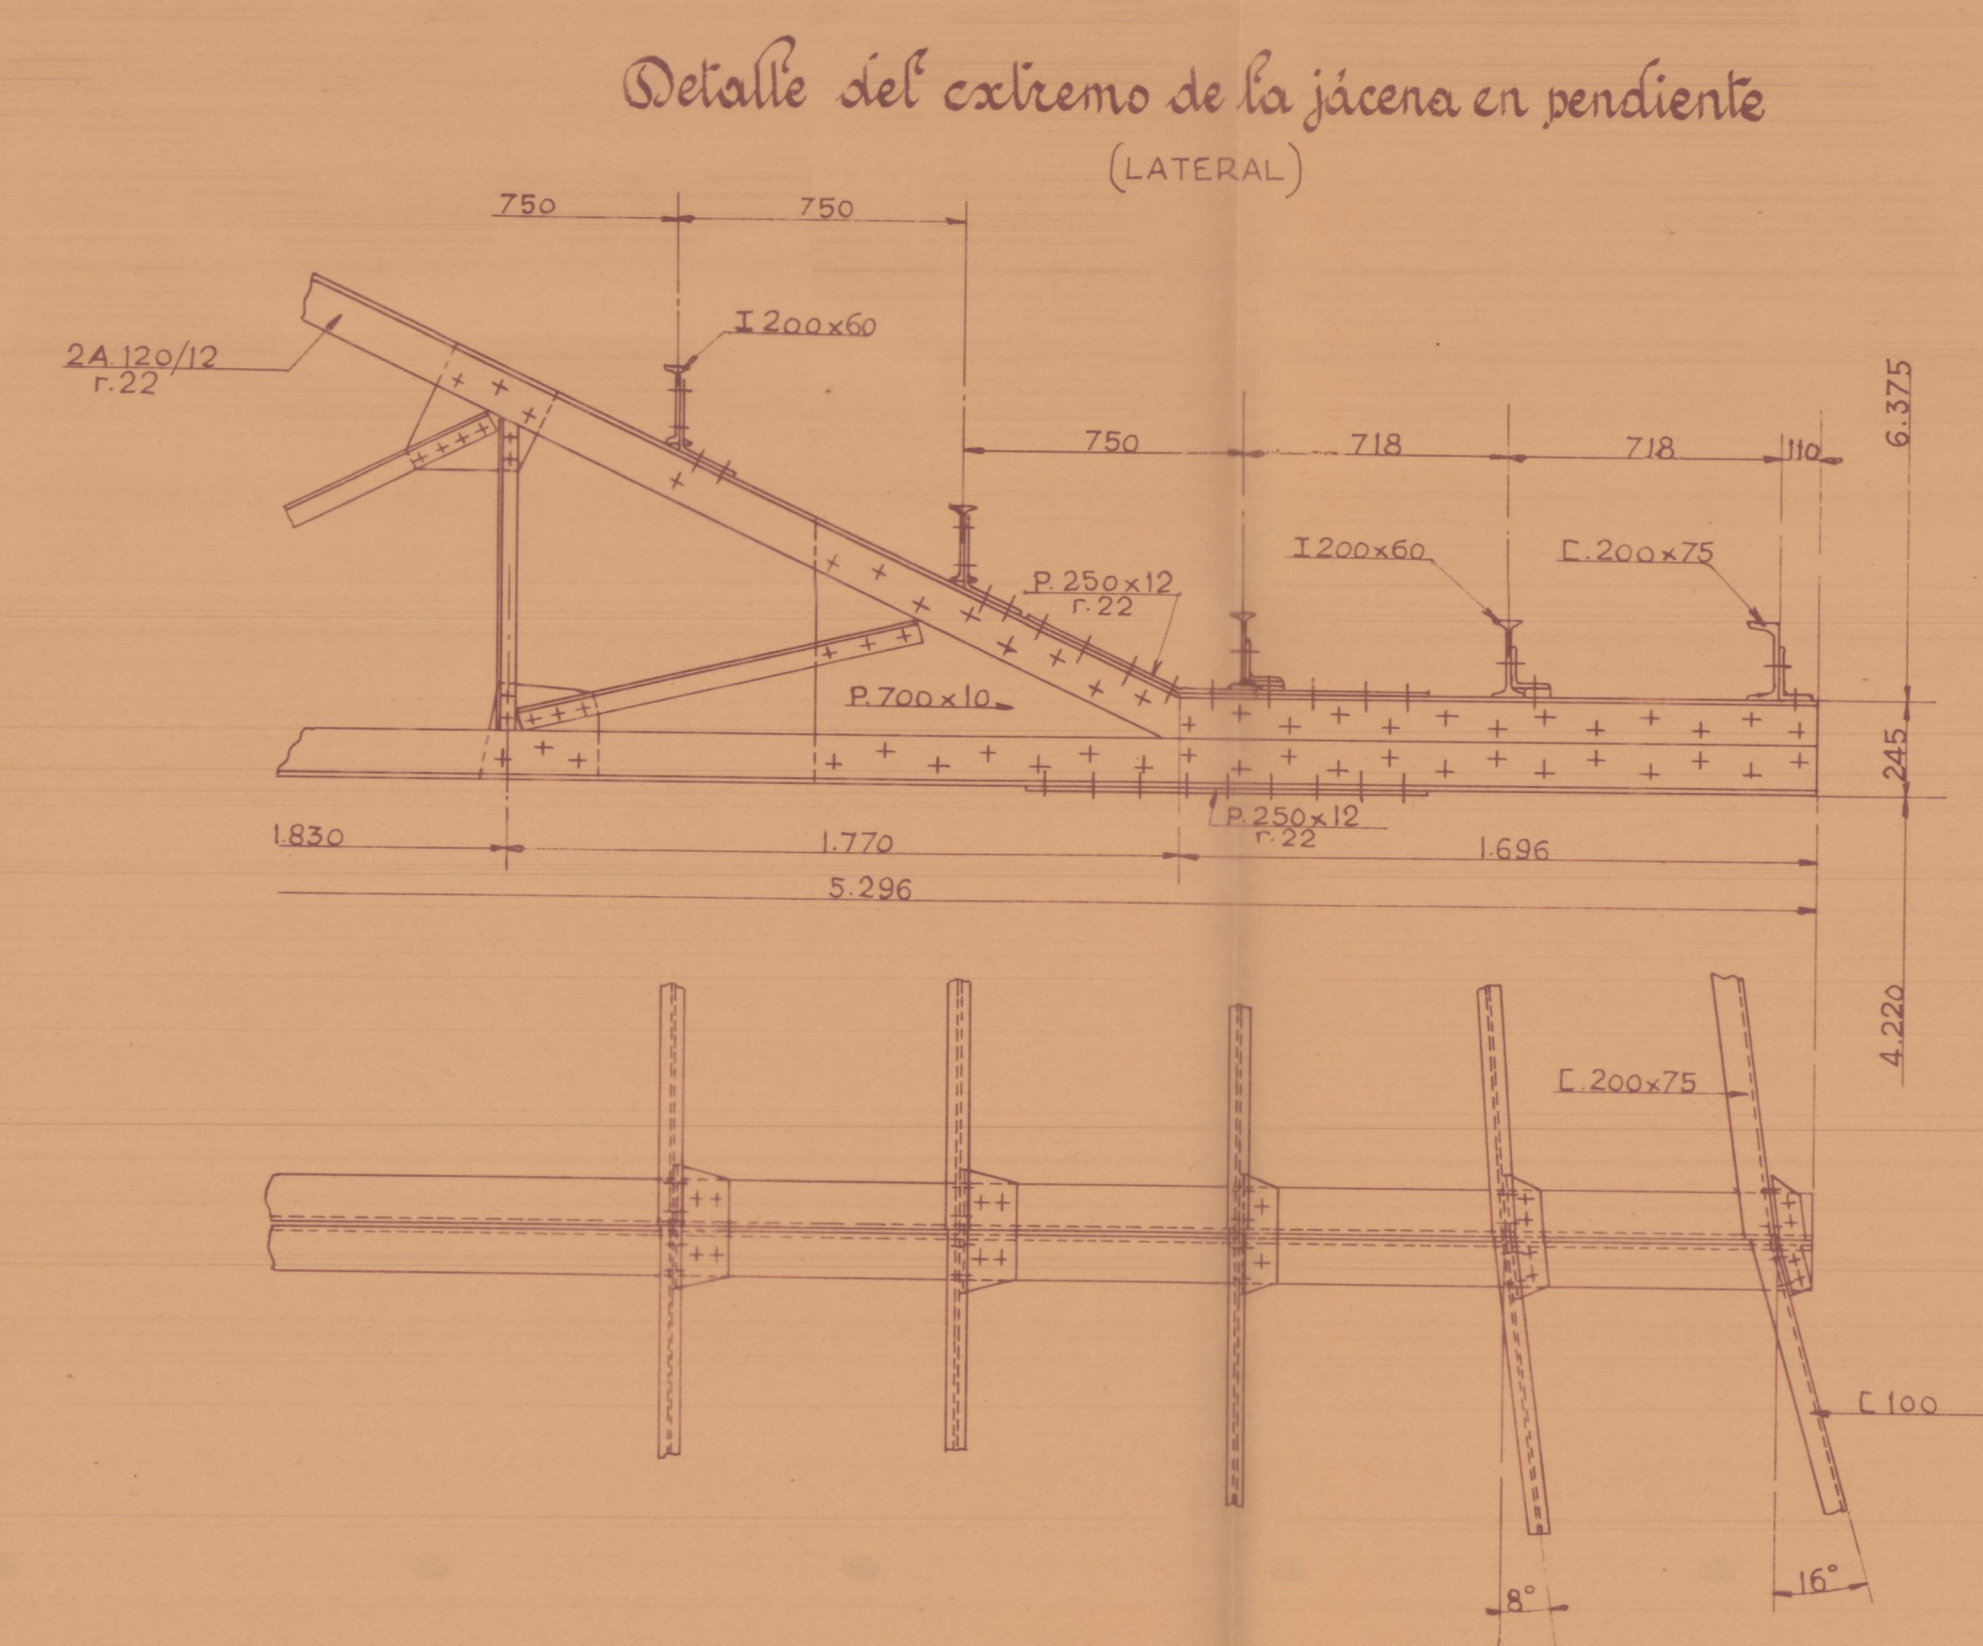

D. Emilio Pechuán, Prop.^o D. Joaquín Rieta, Arq.^o
 Columna, jácena y cubierta para el Cine Capitol de la calle de Ribera en Valencia
 Entramado para la galería = Jácenas en pendiente
 Escala 1:20

Proyecto M-85
 Planta N.º 110 de 22 Mayo 1930
 Archivo C-47-25
 Fecha 10. Julio 1930