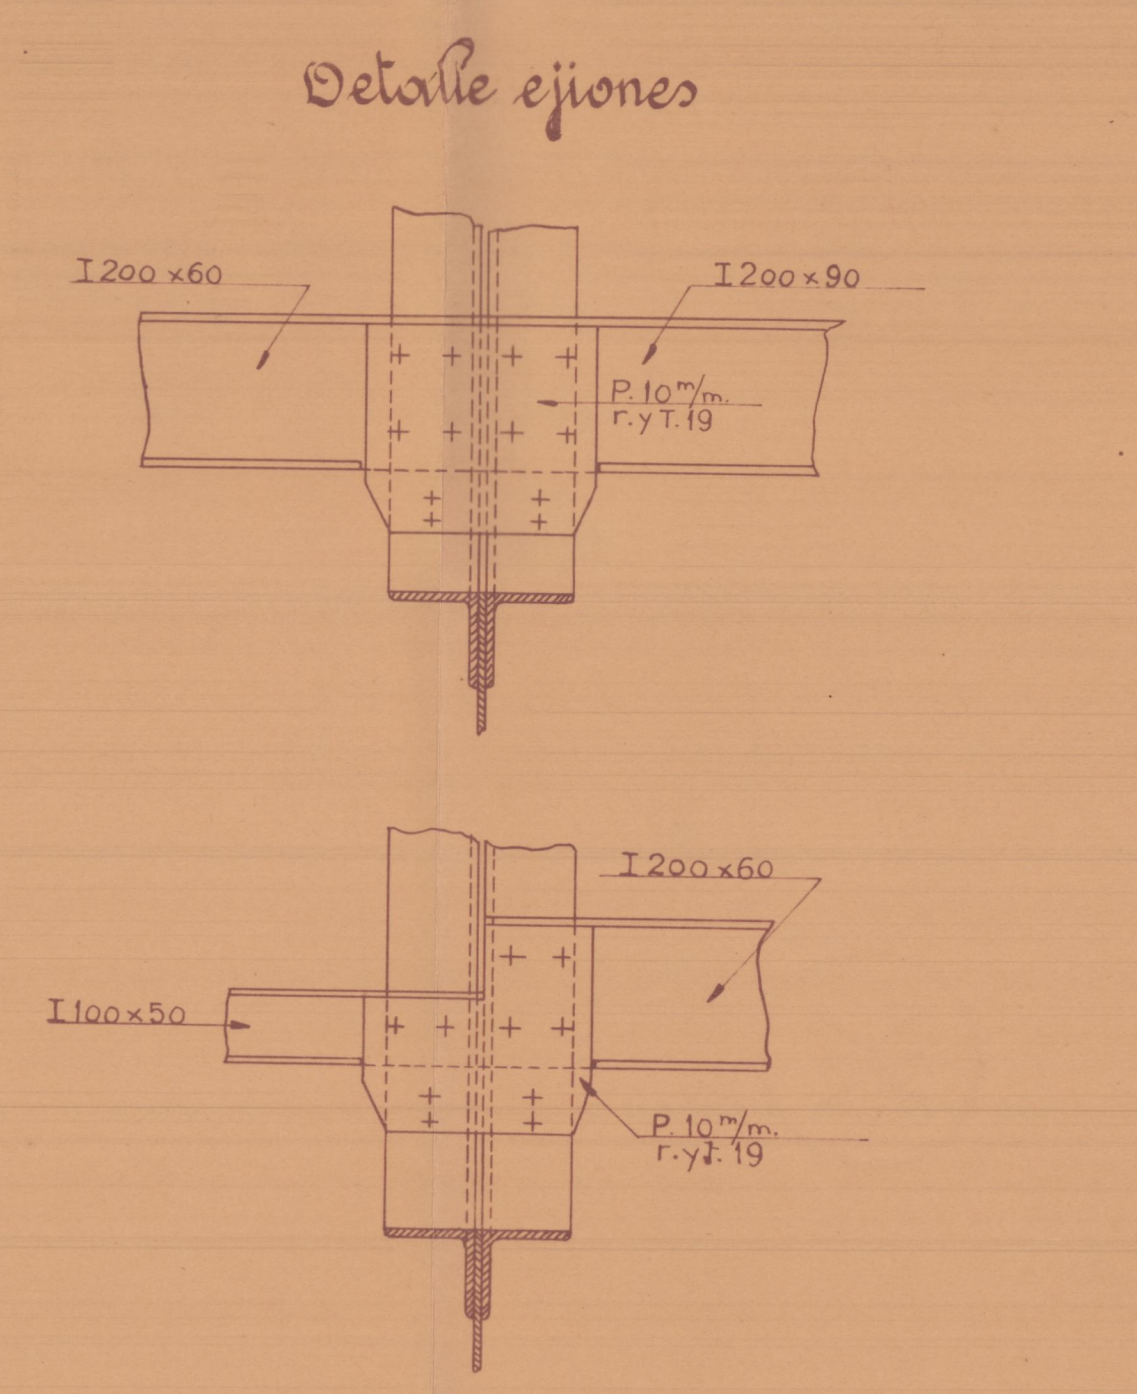

D. Emilio Pechuán, Prop.^o D. Joaquín Rieta, Arq.^o
 Columna, jácena y cubierta para el Cine Capitol de la calle de Ribera en Valencia
 Entramado para la galería = Jácenas en pendiente
 Escala 1:20

Proyecto M-85
 Planta N.º 110 de 22 Mayo 1930
 Archivo C-47-25
 Fecha 10. Julio 1930