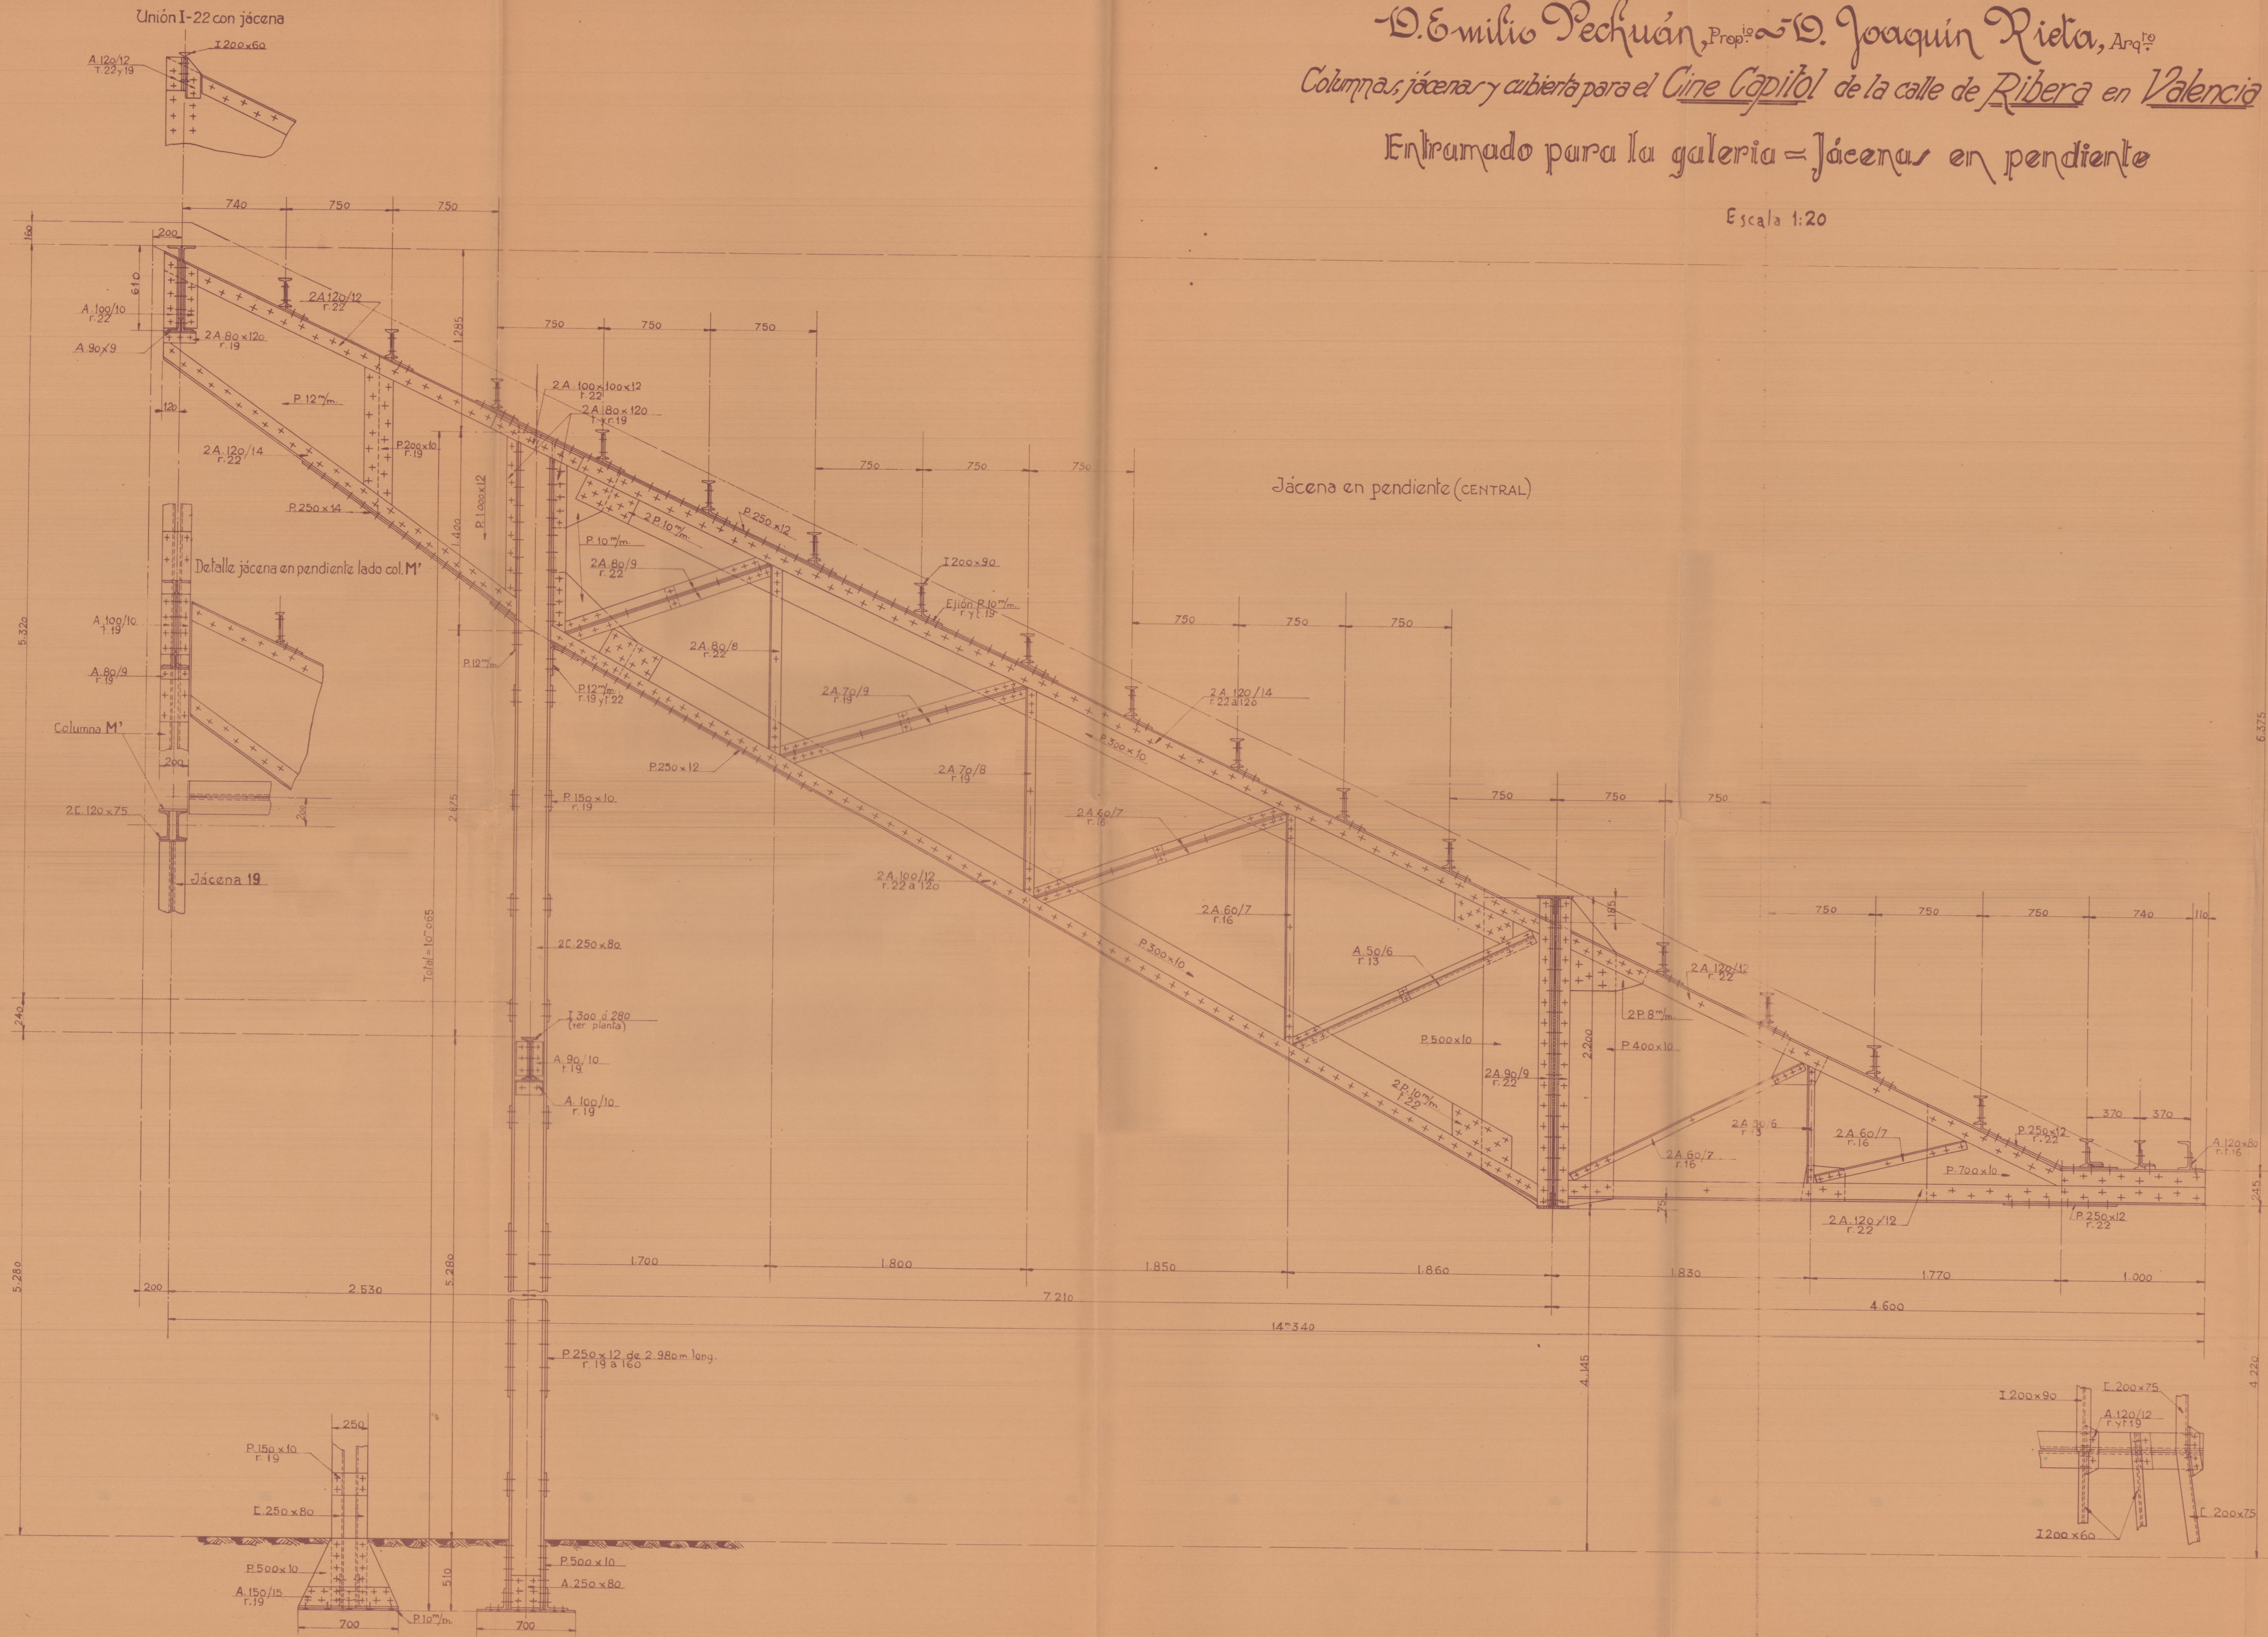

D. Emilio Pechuán, Prop.^o D. Joaquín Rieta, Arq.^o
 Columna, jácena y cubierta para el Cine Capitol de la calle de Ribera en Valencia
 Entramado para la galería = Jácenas en pendiente
 Escala 1:20

Proyecto M-85
 Planta N.º 110 de 22 Mayo 1930
 Archivo C-47-25
 Fecha 10. Julio 1930