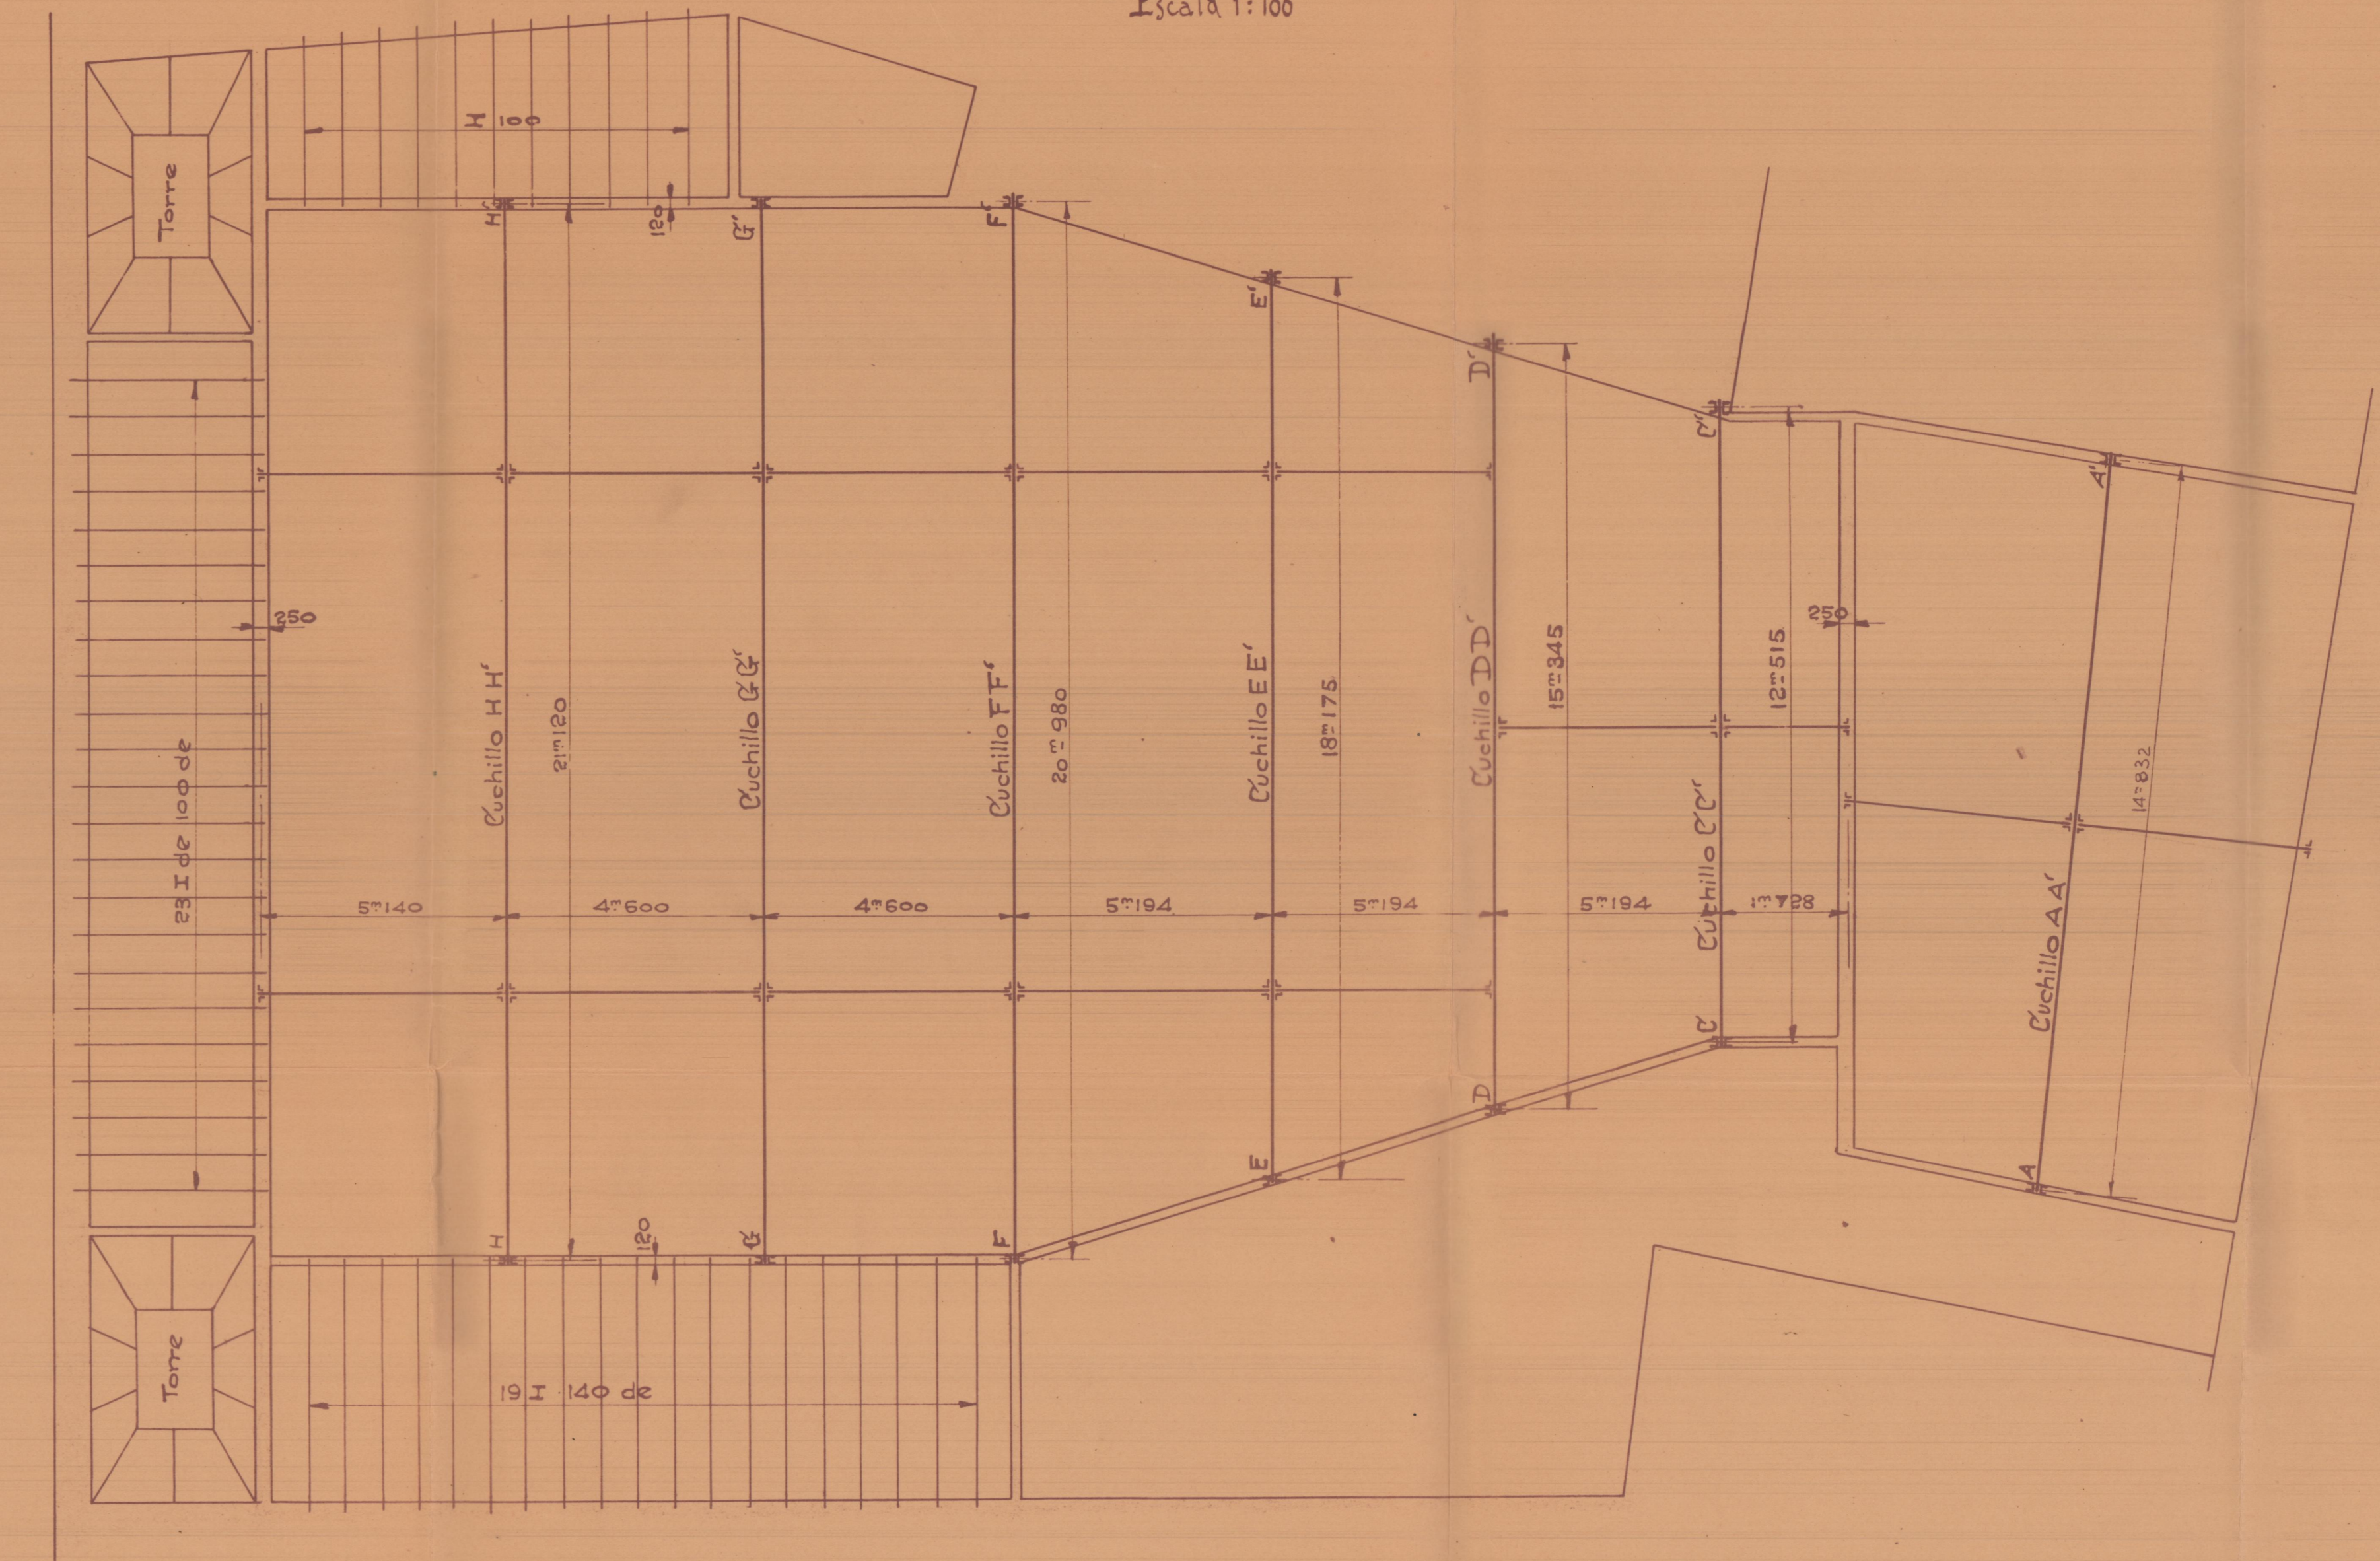

D. Emilio Pechuán, Prop.^o - D. Joaquín Rieta, Arq.^o
 Columnas, jácenas y cubierta para el Cine Capitol de la calle de Ribera en Valencia

Planta de la cubierta y cuchillos

Planta de la cubierta
 Escala 1:100

Nota - Las cotas entre paréntesis se refieren al cuchillo FF'

PROYECTO DE FERROCARRILES Y CONSTRUCCIONES
 NACIONAL
 Protocolo N.º 85
 Pedido N.º 112 de 22 Mayo 1930
 Archivo C-47-28
 Fecha 11 de Junio 1930