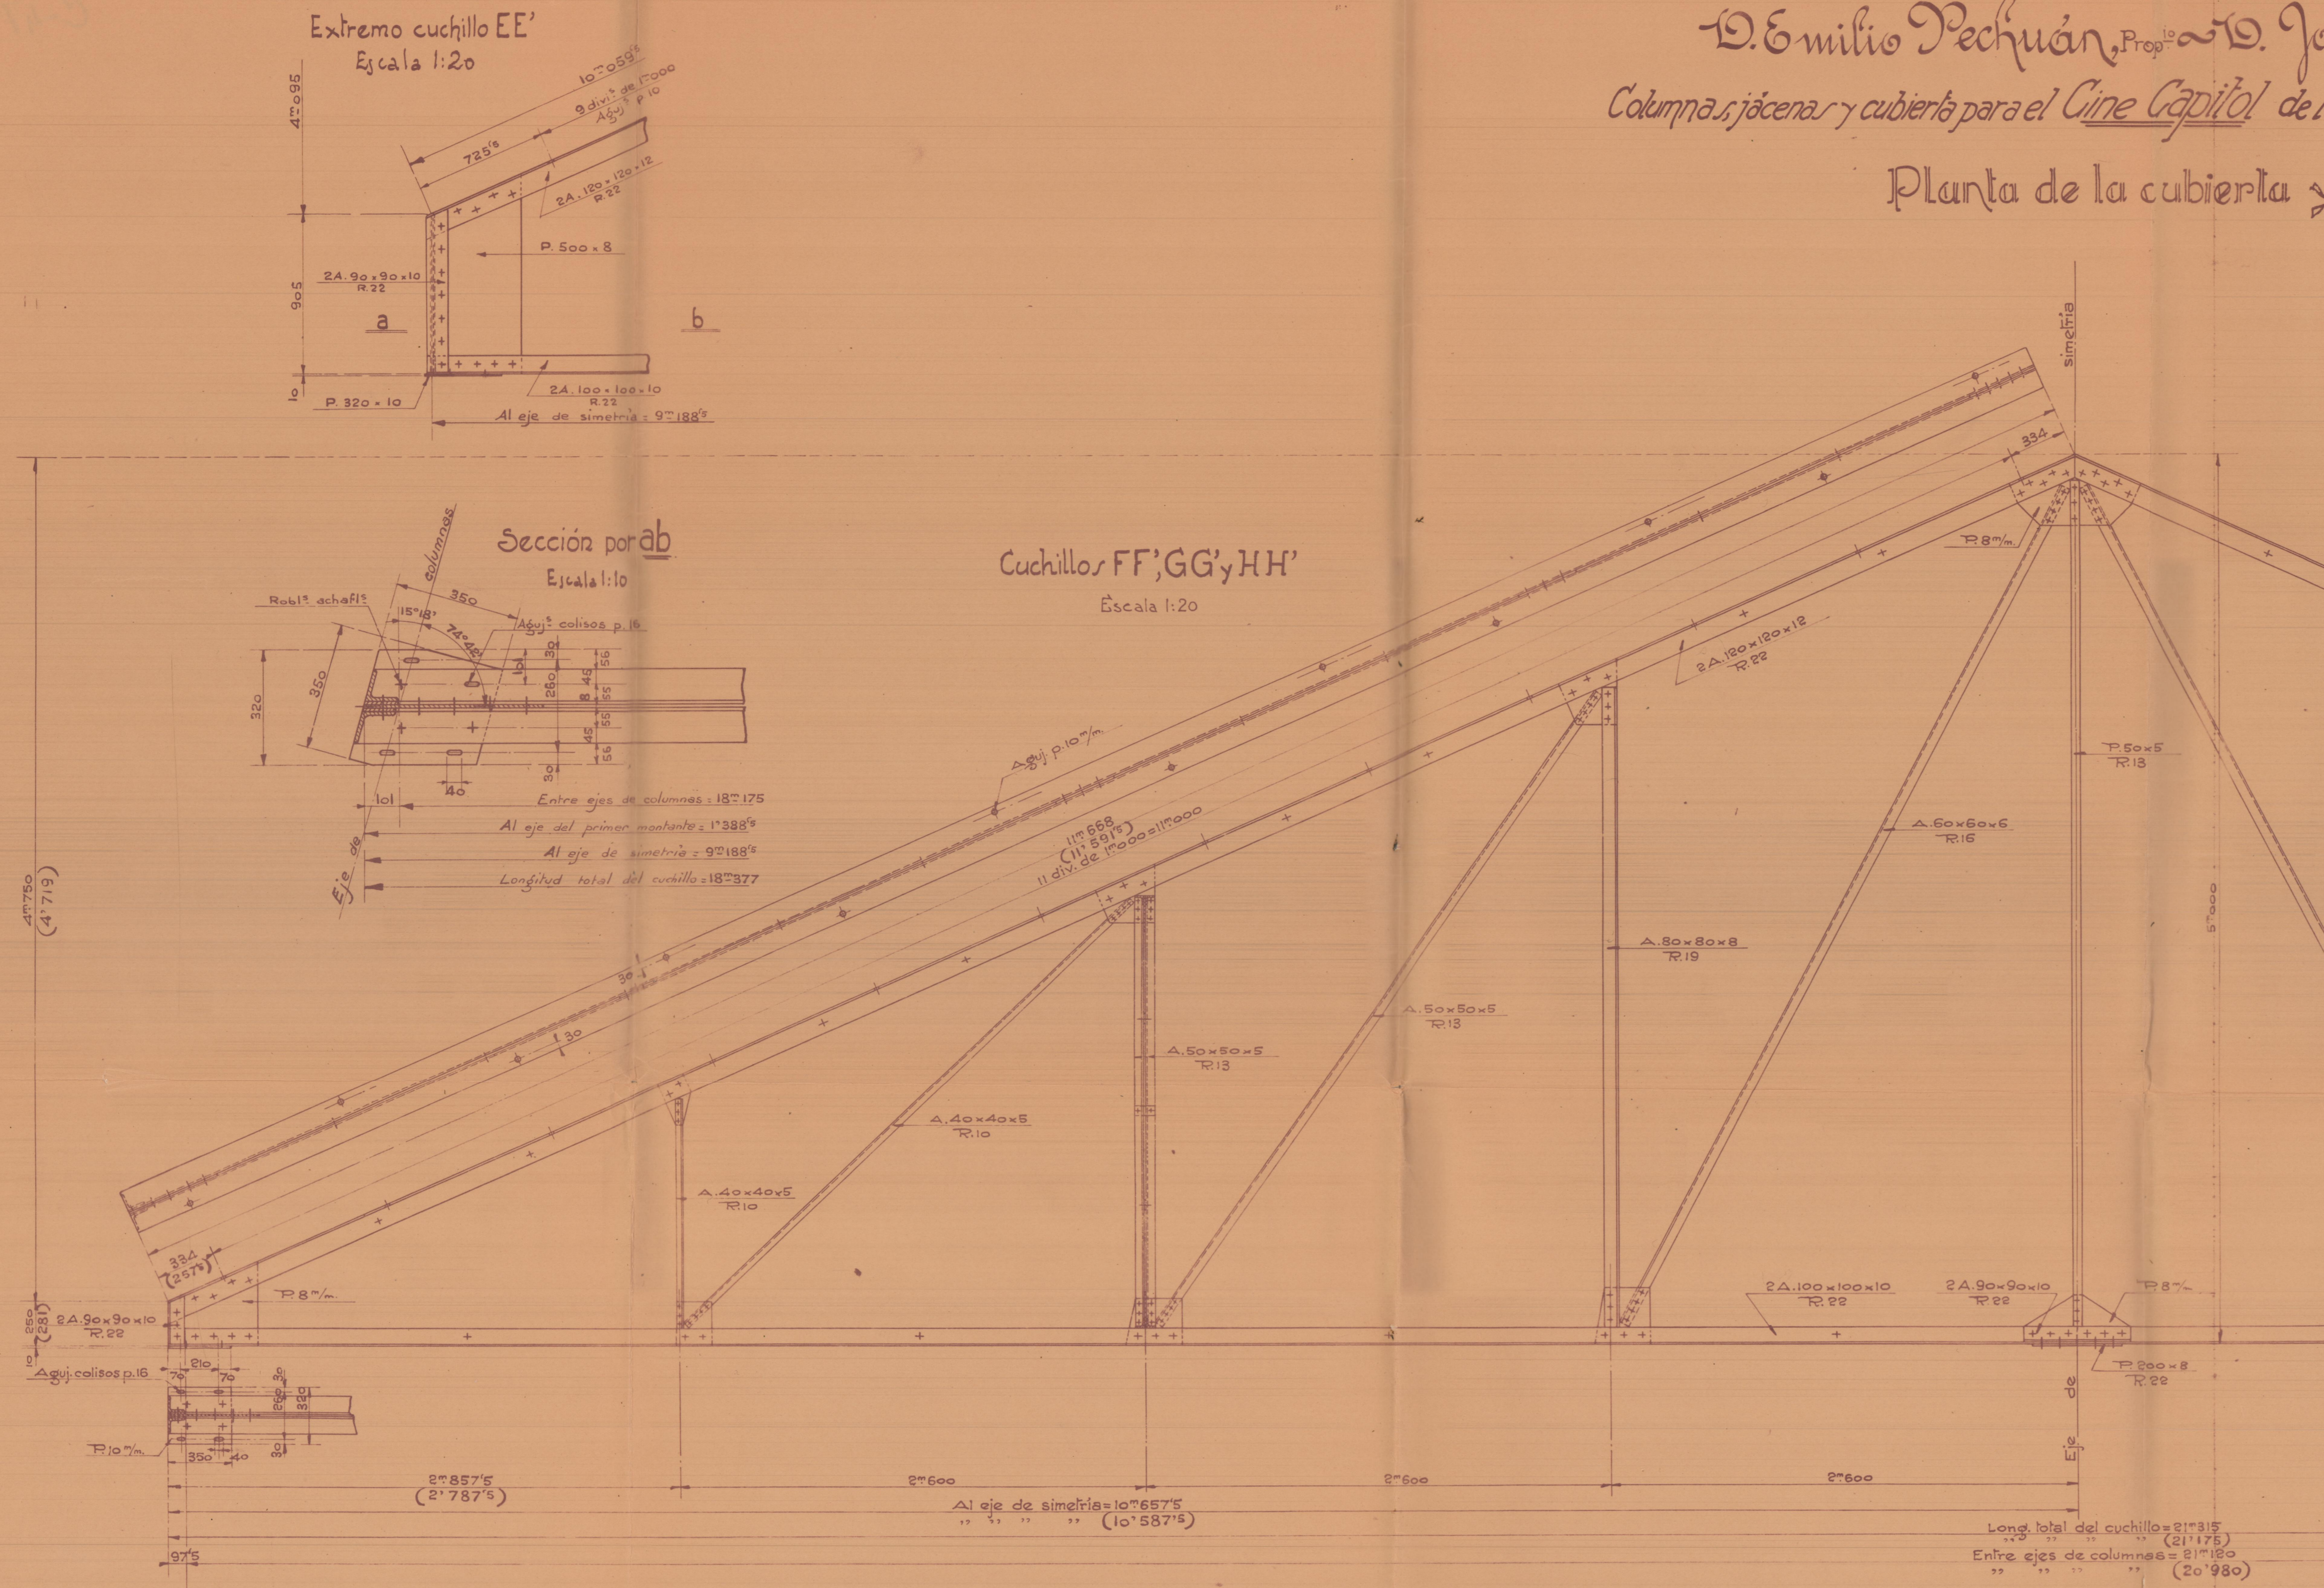

D. Emilio Pechuán, Prop.^o - D. Joaquín Rieta, Arq.^o
 Columnas, jácenas y cubierta para el Cine Capitol de la calle de Ribera en Valencia

Planta de la cubierta y cuchillos

Planta de la cubierta
 Escala 1:100

Nota - Las cotas entre paréntesis se refieren al cuchillo FF'

PROYECTO DE FERROCARRILES Y CONSTRUCCIONES
 NACIONAL
 Protocolo N.º 85
 Pedido N.º 112 de 22 Mayo 1930
 Archivo C-47-28
 Fecha 11 de Junio 1930