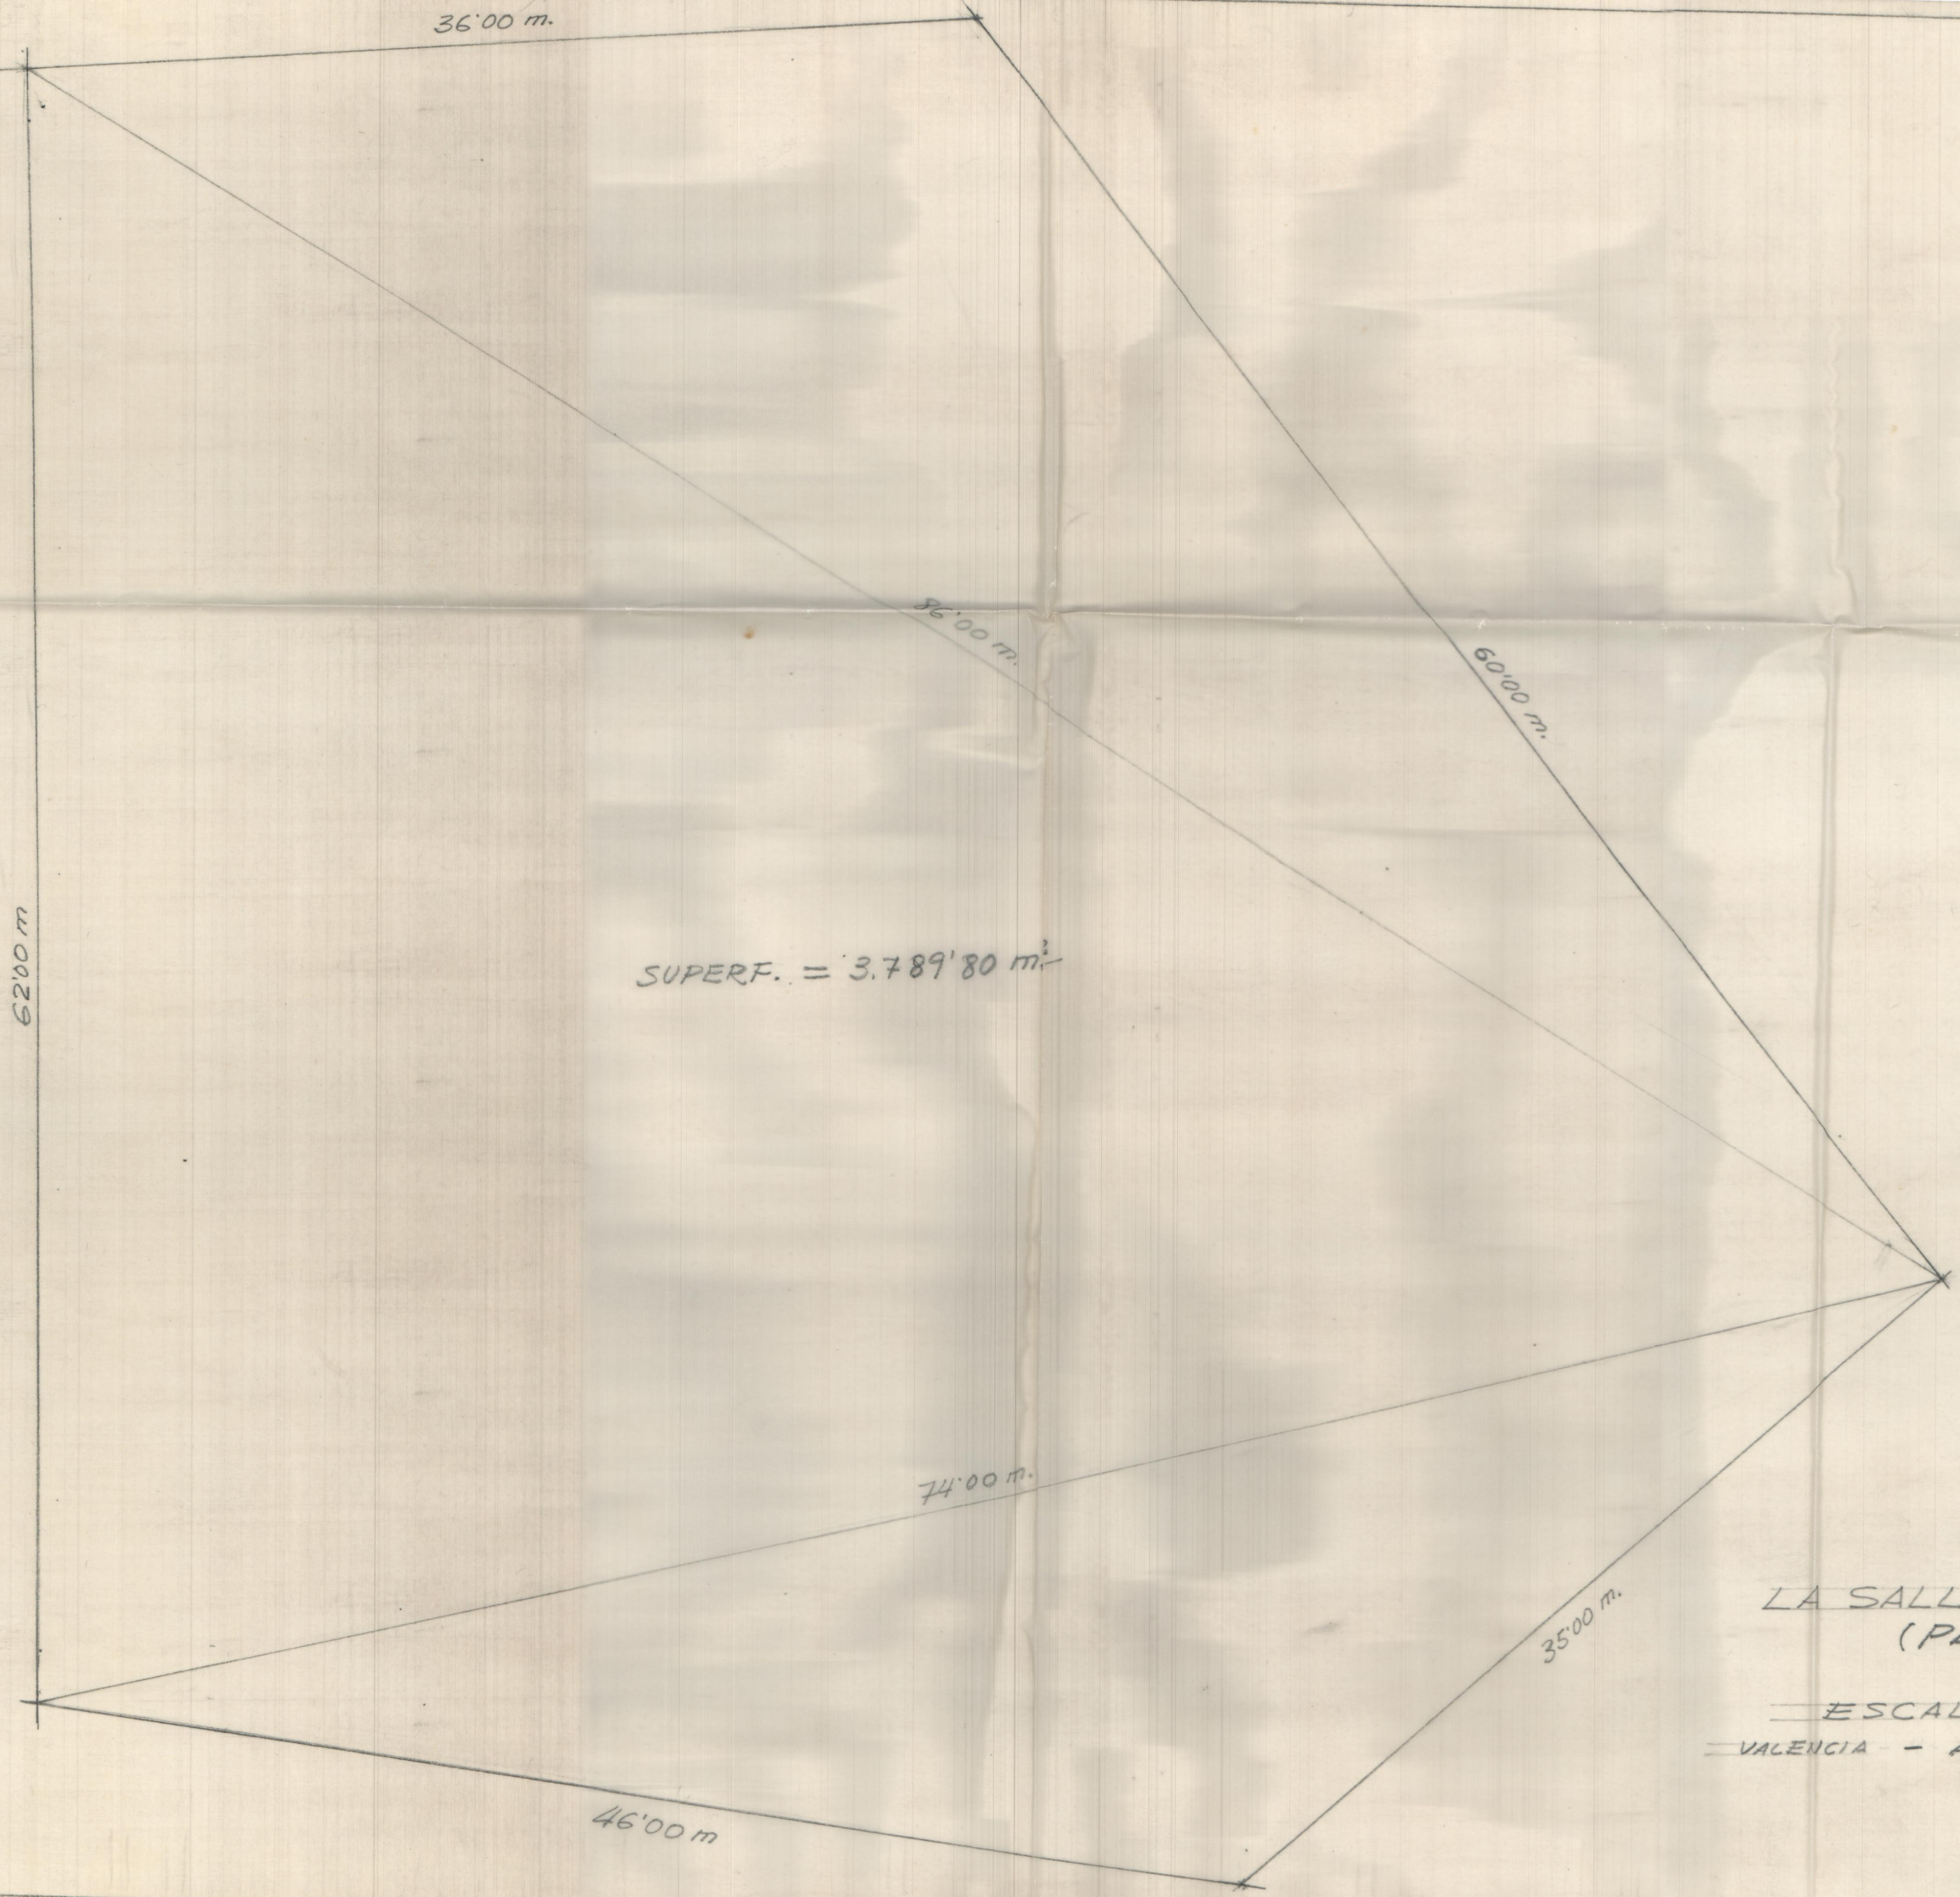

62'00 m.

57'00 m.

SUPERF. = 3.362'62 m.²

83'00 m.

57'50 m.

55'50 m.

6.00 m. Poste HE

12'00 m.

EJE POSTE

LA SALLE.
(PATERA)

ESCALA = 1:200

VALENCIA - ABRIL - 1972

SUPERF. = 3.789'80 m²

LA SALLE.
(PATERNA.)

ESCALA = 1:200
VALENCIA - ABRIL - 1972