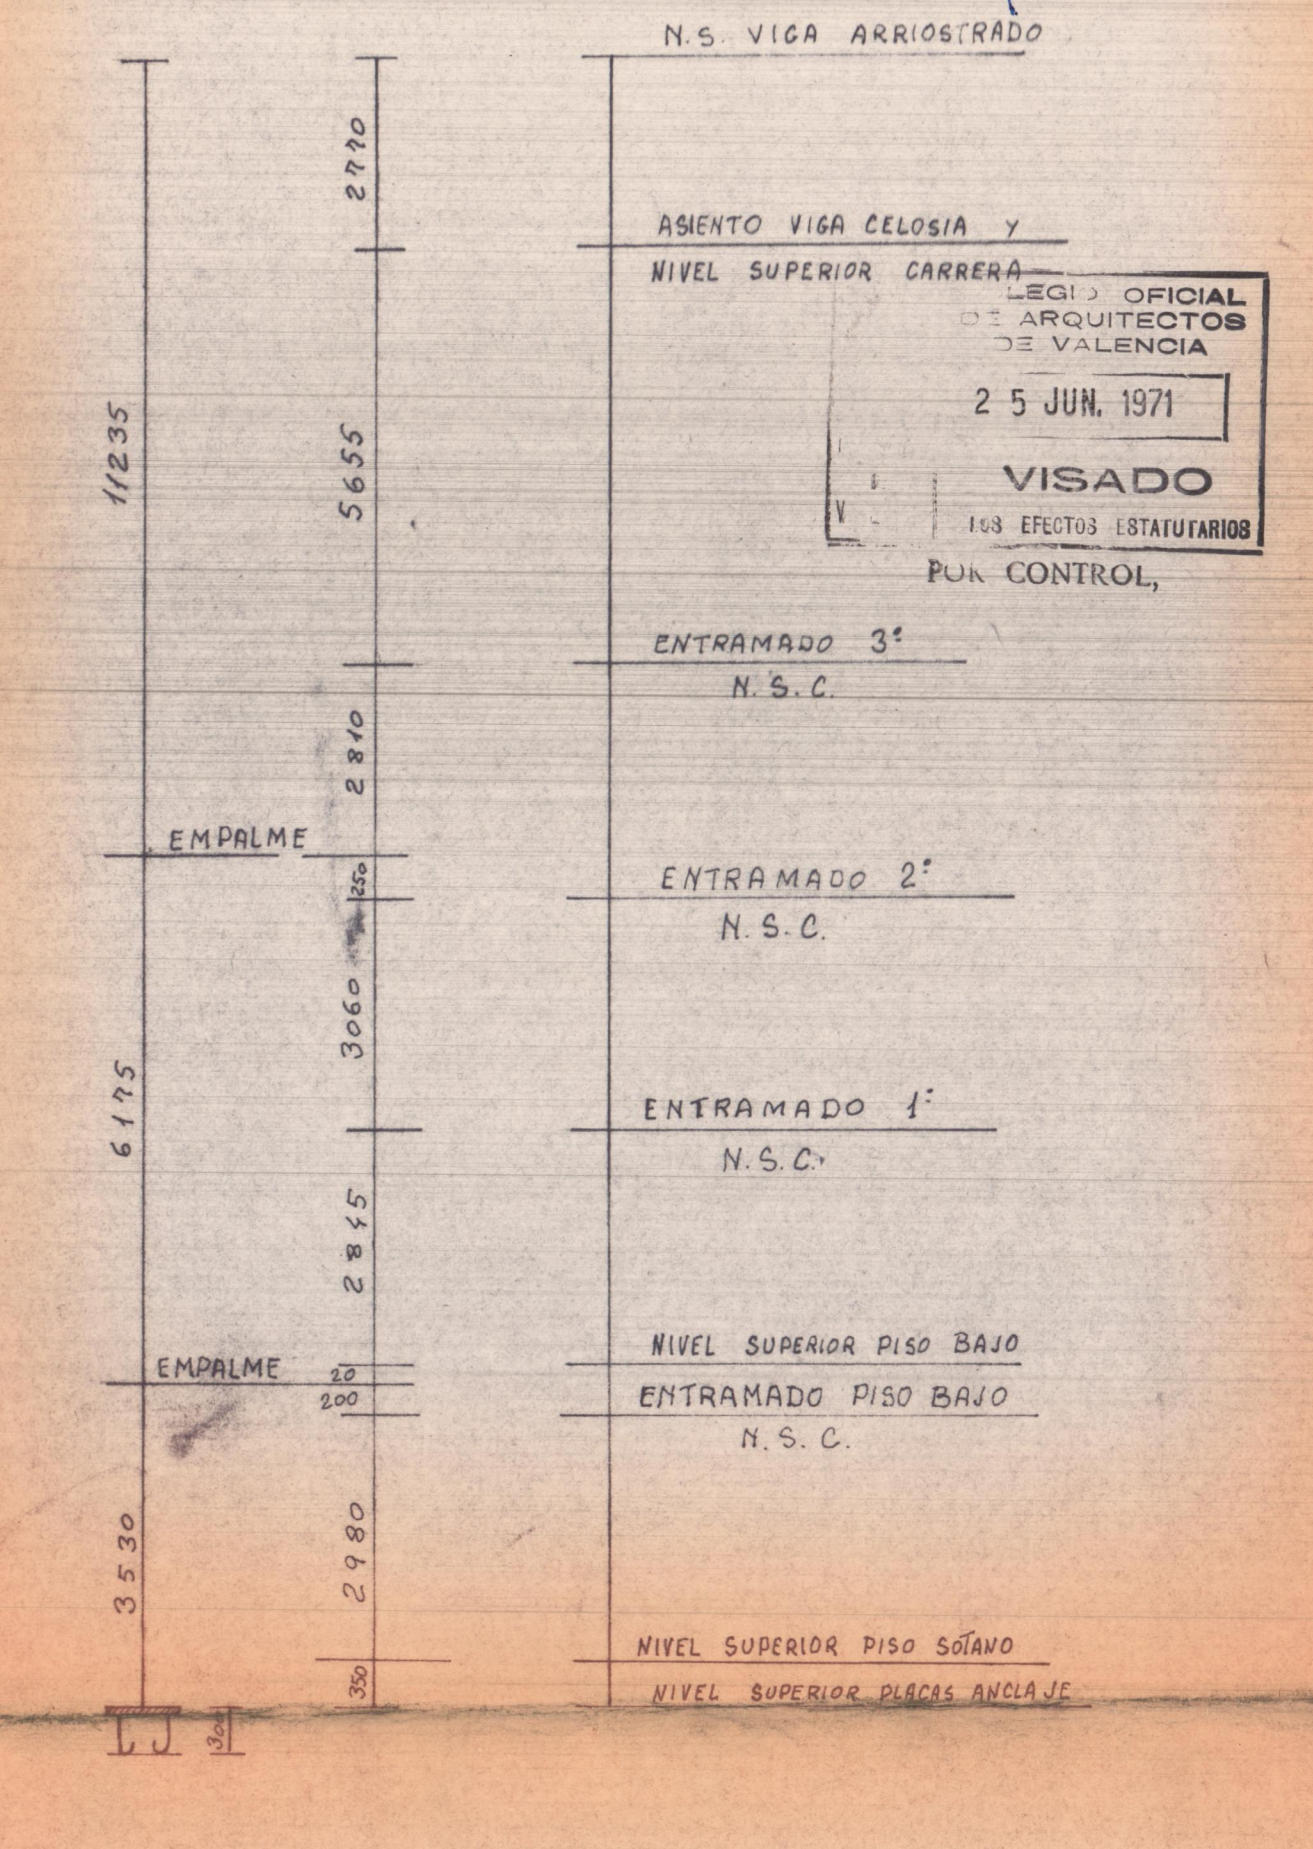

Propietario COLEGIO LA SALLE.	Escala = 1:100	Valencia - Marzo - 1970
	ALZADO DE SOPORTES	El Arquitecto: <i>[Signature]</i>

COLEGIO OFICIAL
DE ARQUITECTOS
DE VALENCIA
25 JUN. 1971
VISADO
POR EFECTOS ESTADUTARIOS
POR CONTROL,