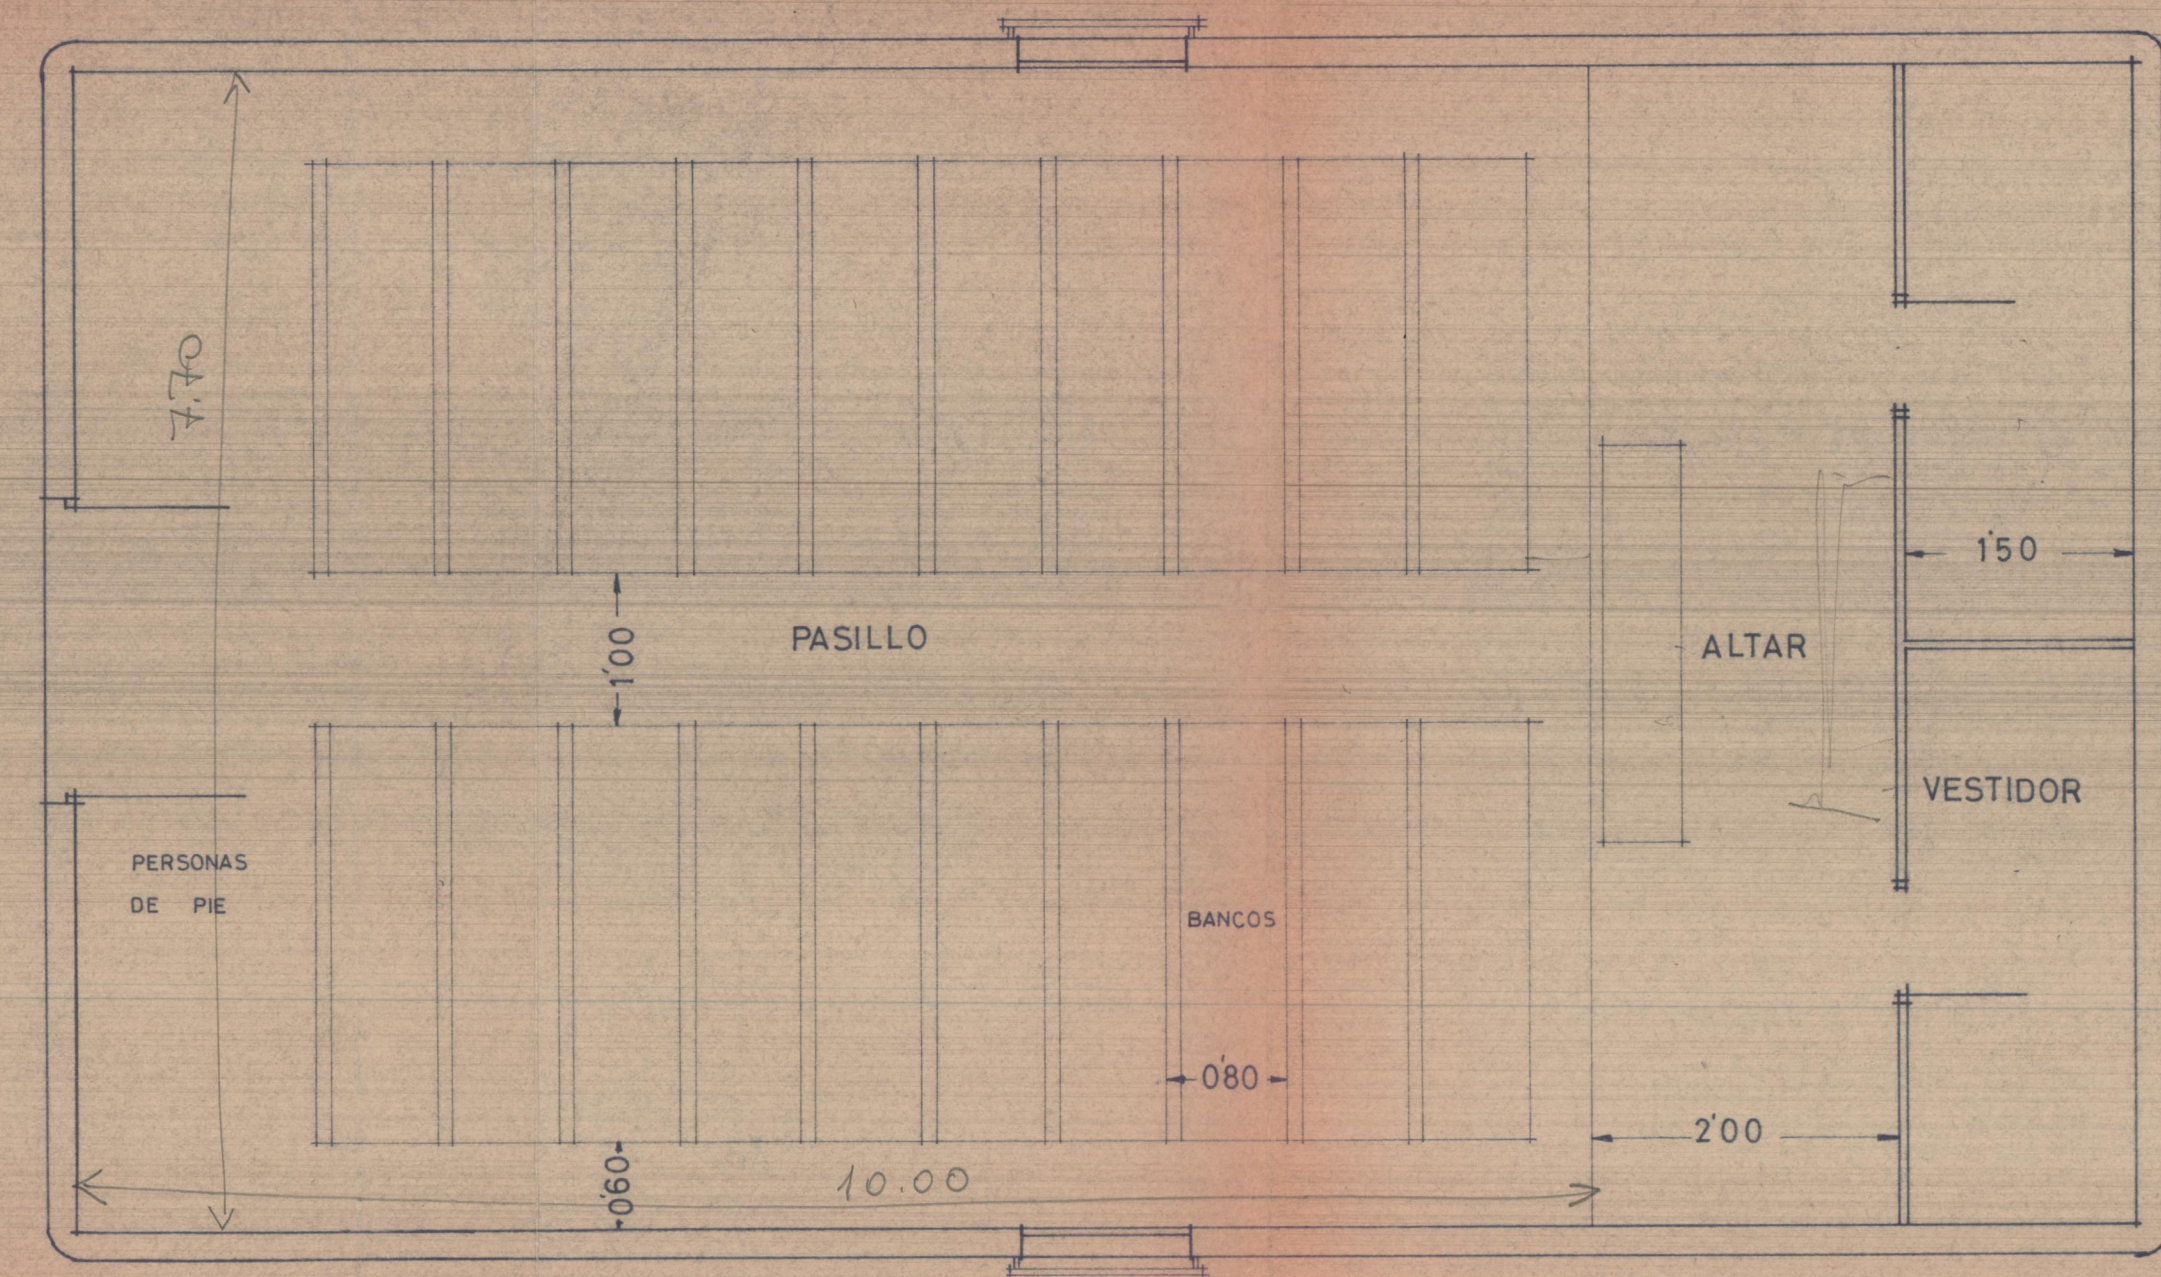

PEPE SANTOS JUANES.  
2-82 0583

900.000,

PLANTA

ALZADO

SECCION

PERSPECTIVA

ERMITA DE SAN LORENZO  
Tabernes de Valldigna

escala 1:50