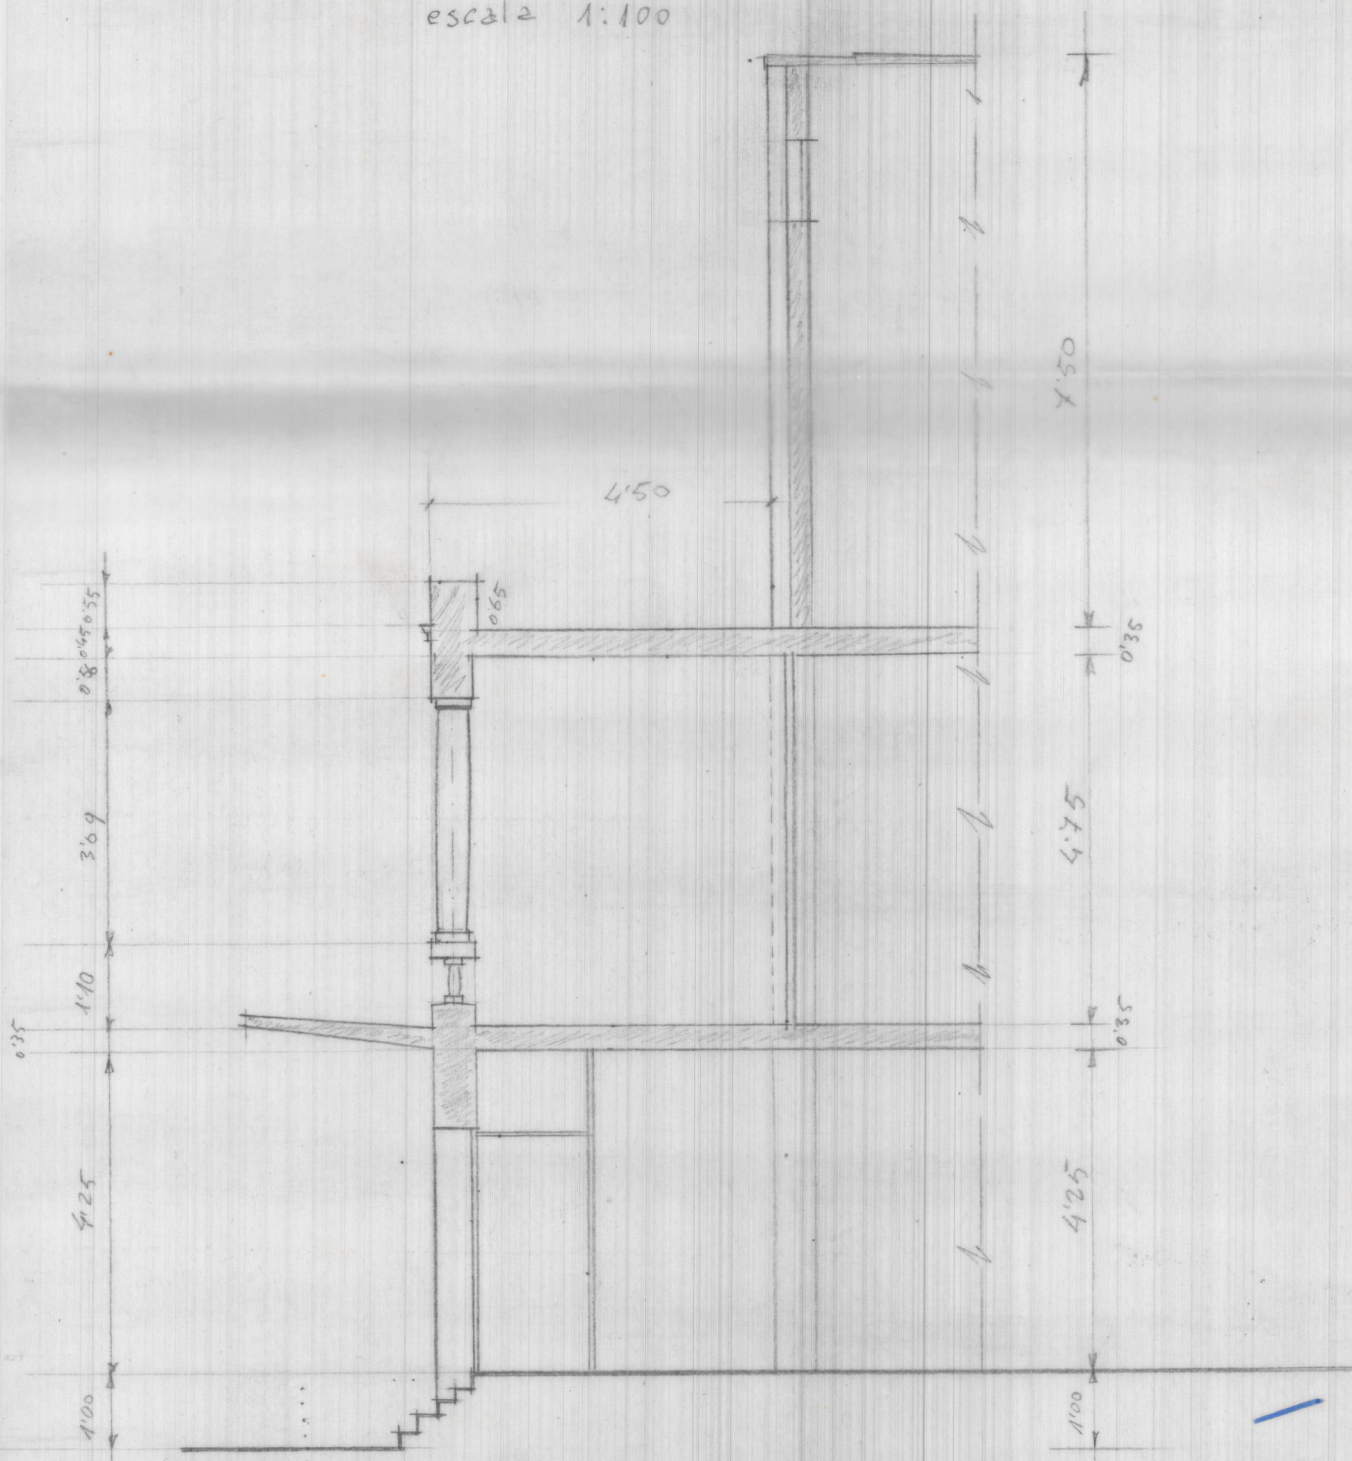

CINE CAPITOLIO

escala 1:100

ancho de calle 21.45