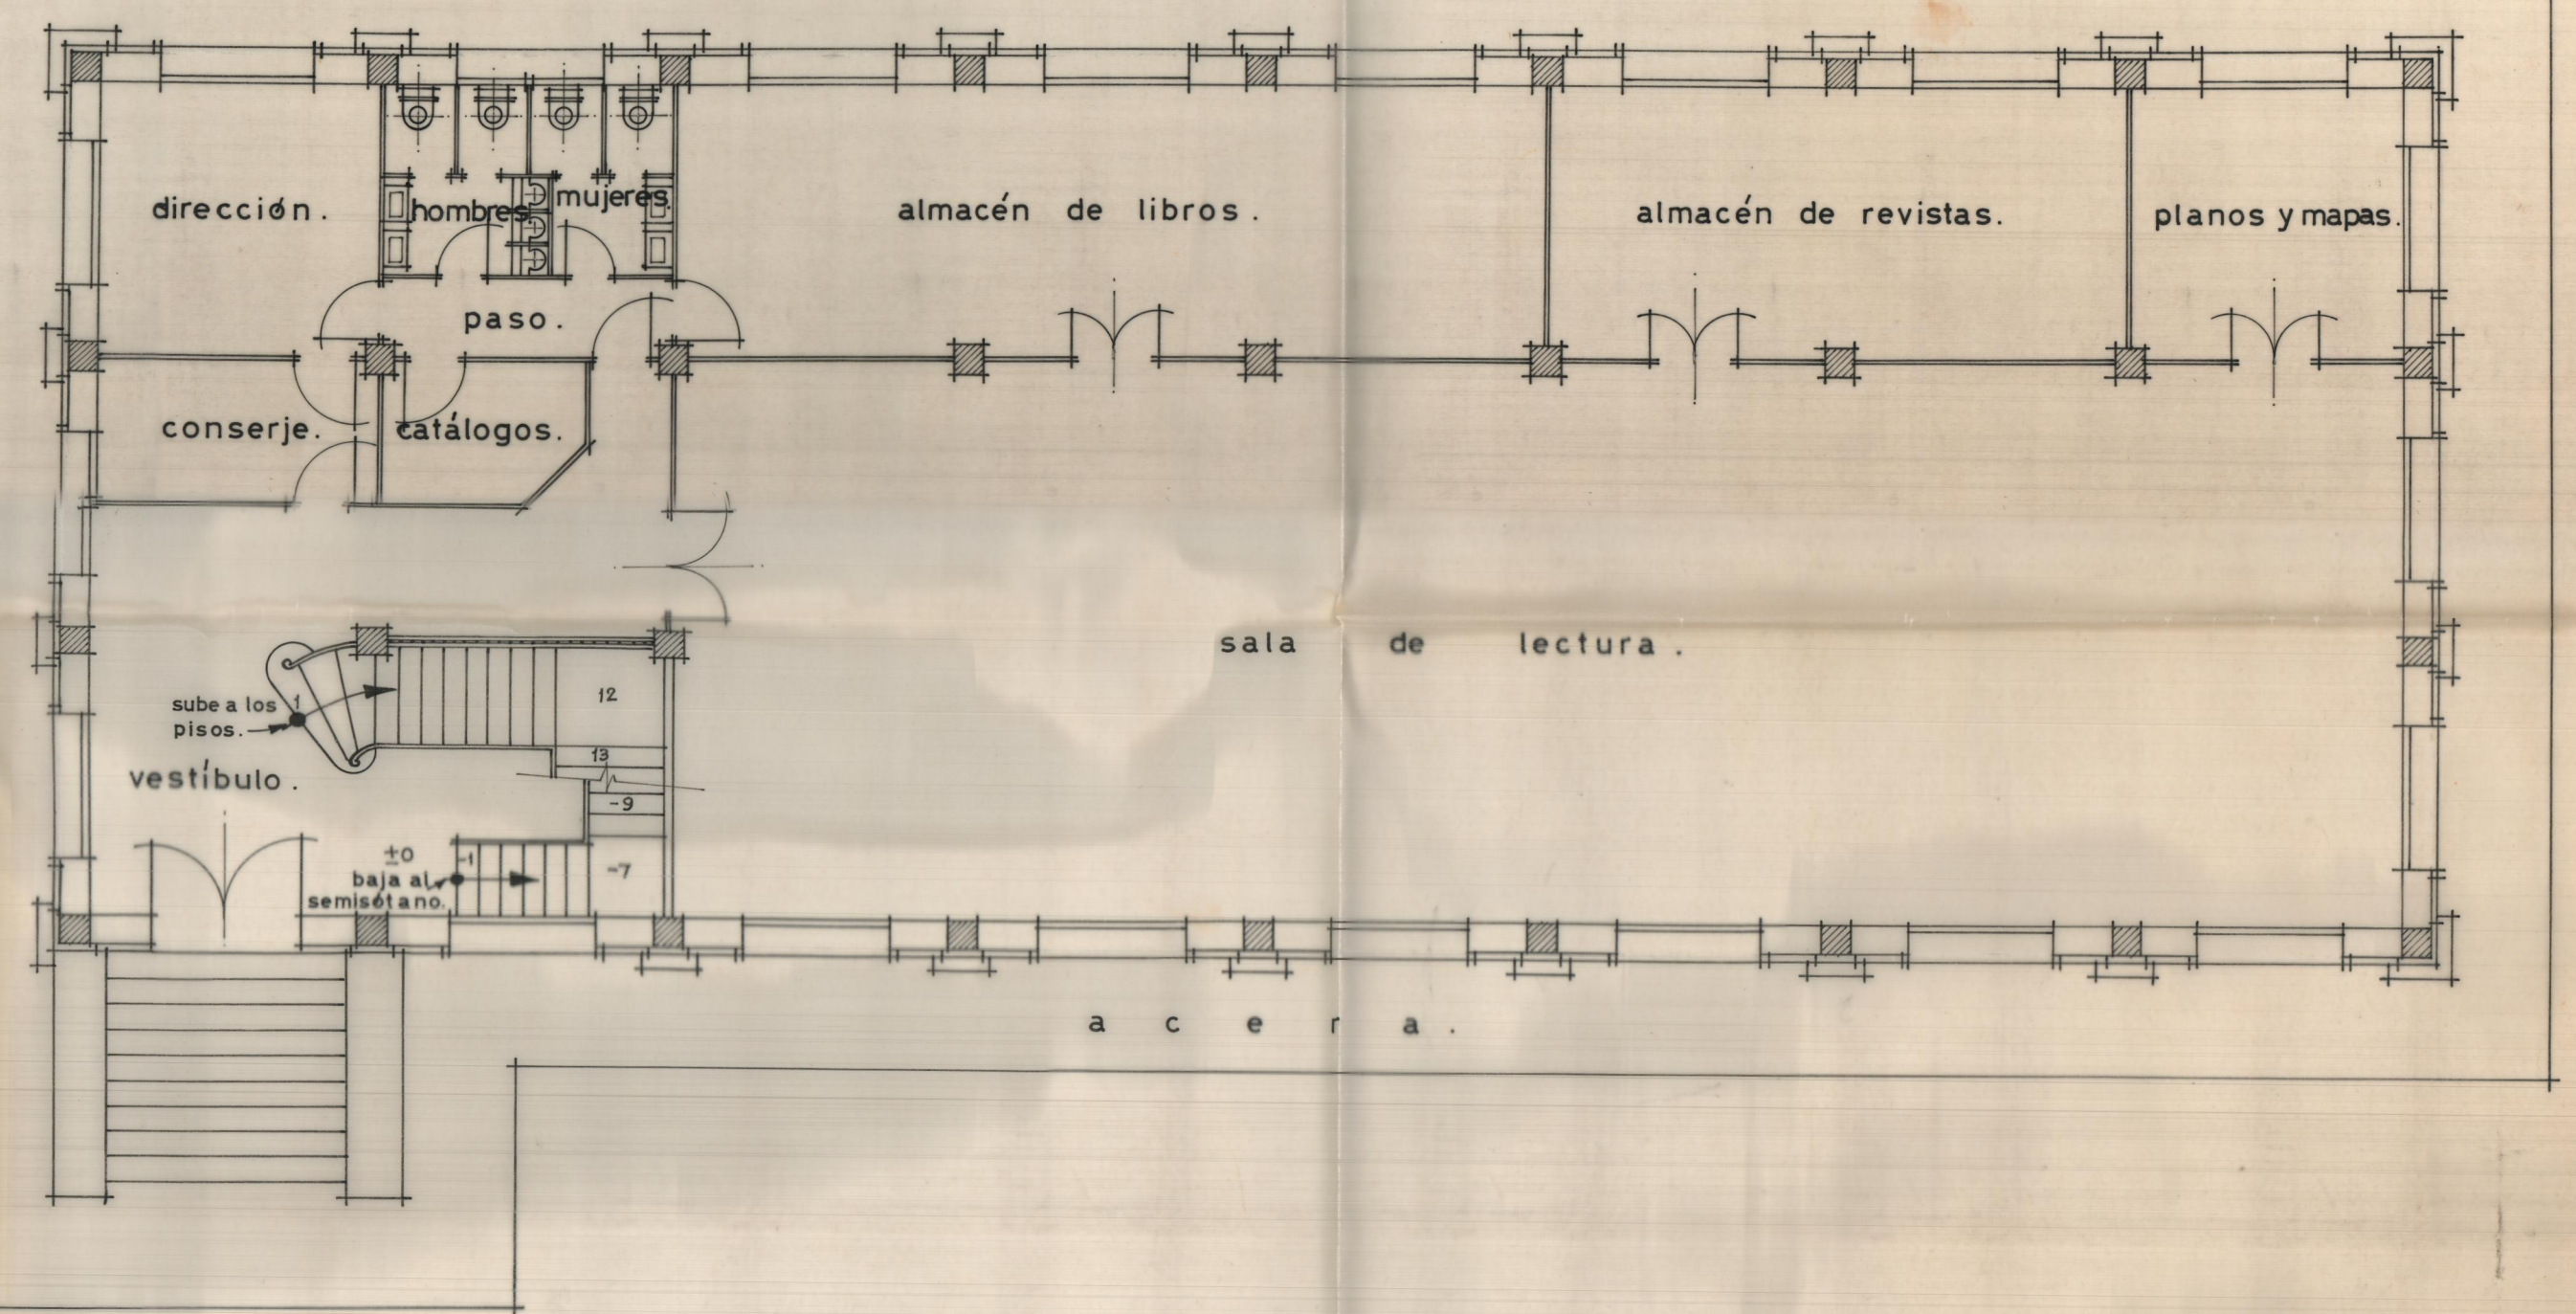

SEMISÓTANO.

PISO - 1º

BAJA.

PISO - 2º

CASA DE CULTURA.  
LIRIA.

Propietario: D. FRANCISCO LLOPIS LATORRE.

Escala = 1:100.  
Valencia - Junio - 1966.

El Arquitecto: